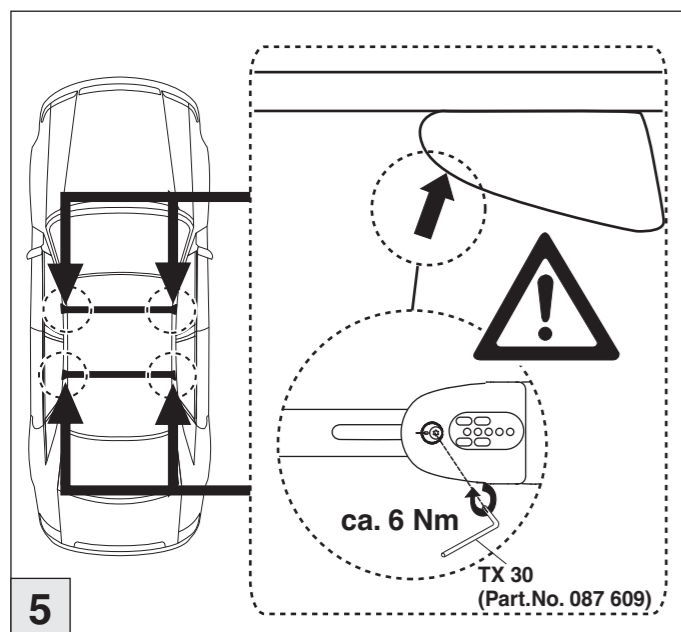

Atera SIGNO

Nissan Qashqai 02/2014–
VW Passat Variant 11/2014–

VW Passat Alltrack 09/2015–
VW Touran 09/2015–

Atera SIGNO

Nissan Qashqai 02/2014–
(mit Reling / with rail / avec rails de toit)
VW Passat Variant 11/2014–
(mit Reling / with rail / avec rails de toit)
VW Passat Alltrack 09/2015–
(mit Reling / with rail / avec rails de toit)
VW Touran 09/2015–
(mit Reling / with rail / avec rails de toit)
Part-No. : 044 302
Part-No. : 045 302

nur bei / only for Part-No.: 045 302

Atera
MADE IN GERMANY

Atera GmbH
Im Herrach 1
D-88299 Leutkirch
Internet: www.atera.de

© ATERA GmbH
Ref.-Nr.: 044 302_096444430200_992570050200
Ref.-Nr.: 045 302_0964444530200_992570050200
Stand/State: 06/10/2015 – Rev 00 Ver 02