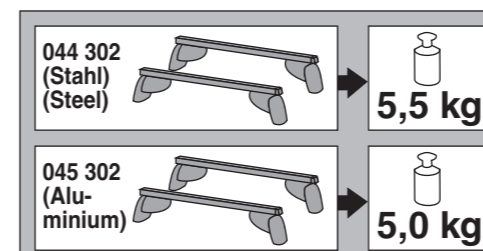

nur bei / only for Part-No.: 045 302