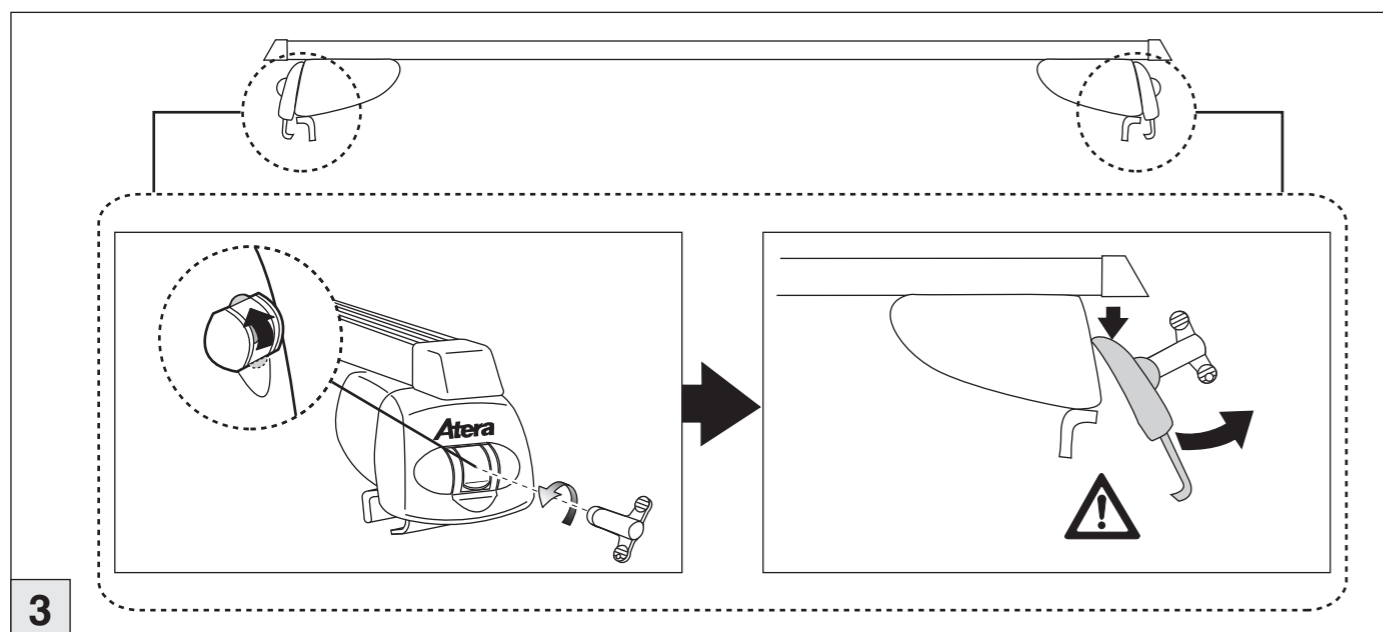

Atera SIGNO

Nissan Qashqai 02/2014– VW Passat Alltrack 09/2015–
VW Passat Variant 11/2014– VW Touran 09/2015–