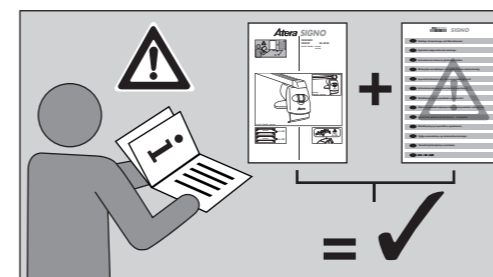

nur bei / only for Part-No.: 045 302