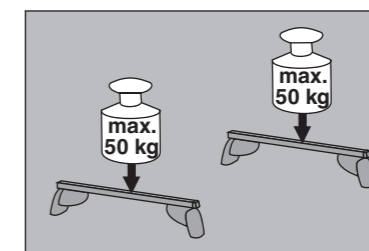

nur bei / only for Part-No.: 045 302