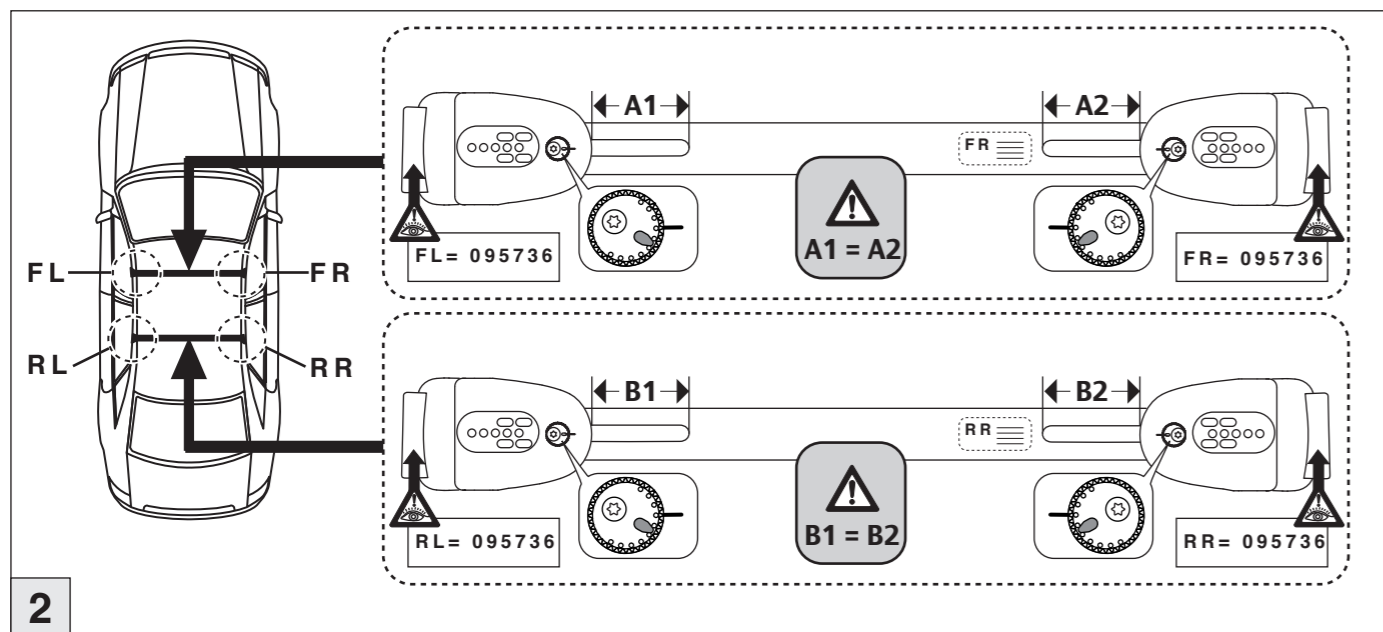

Atera SIGNO

Nissan Qashqai 02/2014– VW Passat Alltrack 09/2015–
VW Passat Variant 11/2014– VW Touran 09/2015–