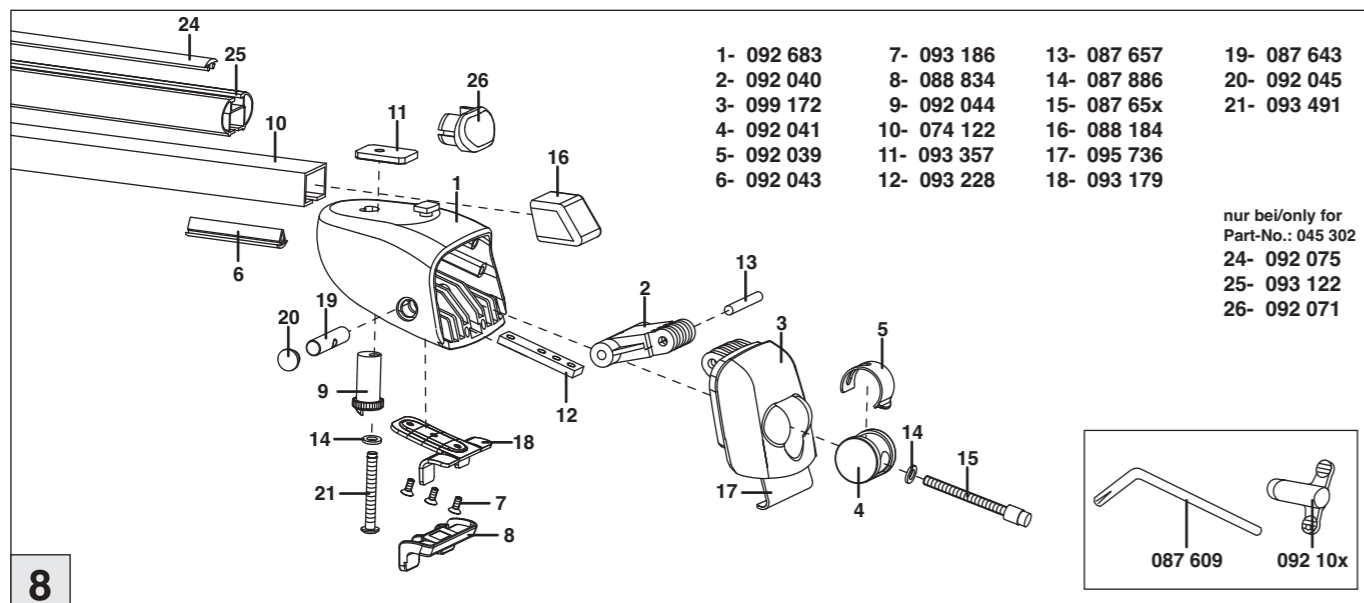

Atera SIGNO

Nissan Qashqai 02/2014–
VW Passat Variant 11/2014–

VW Passat Alltrack 09/2015–
VW Touran 09/2015–

Atera SIGNO

Nissan Qashqai 02/2014–
(mit Reling / with rail / avec rails de toit)
VW Passat Variant 11/2014–
(mit Reling / with rail / avec rails de toit)
VW Passat Alltrack 09/2015–
(mit Reling / with rail / avec rails de toit)
VW Touran 09/2015–
(mit Reling / with rail / avec rails de toit)
Part-No. : 044 302
Part-No. : 045 302

nur bei / only for Part-No.: 045 302

Atera
MADE IN GERMANY

Atera GmbH
Im Herrach 1
D-88299 Leutkirch
Internet: www.atera.de

© ATERA GmbH
Ref.-Nr.: 044 302_096444430200_992570050200
Ref.-Nr.: 045 302_0964444530200_992570050200
Stand/State: 06/10/2015 – Rev 00 Ver 02