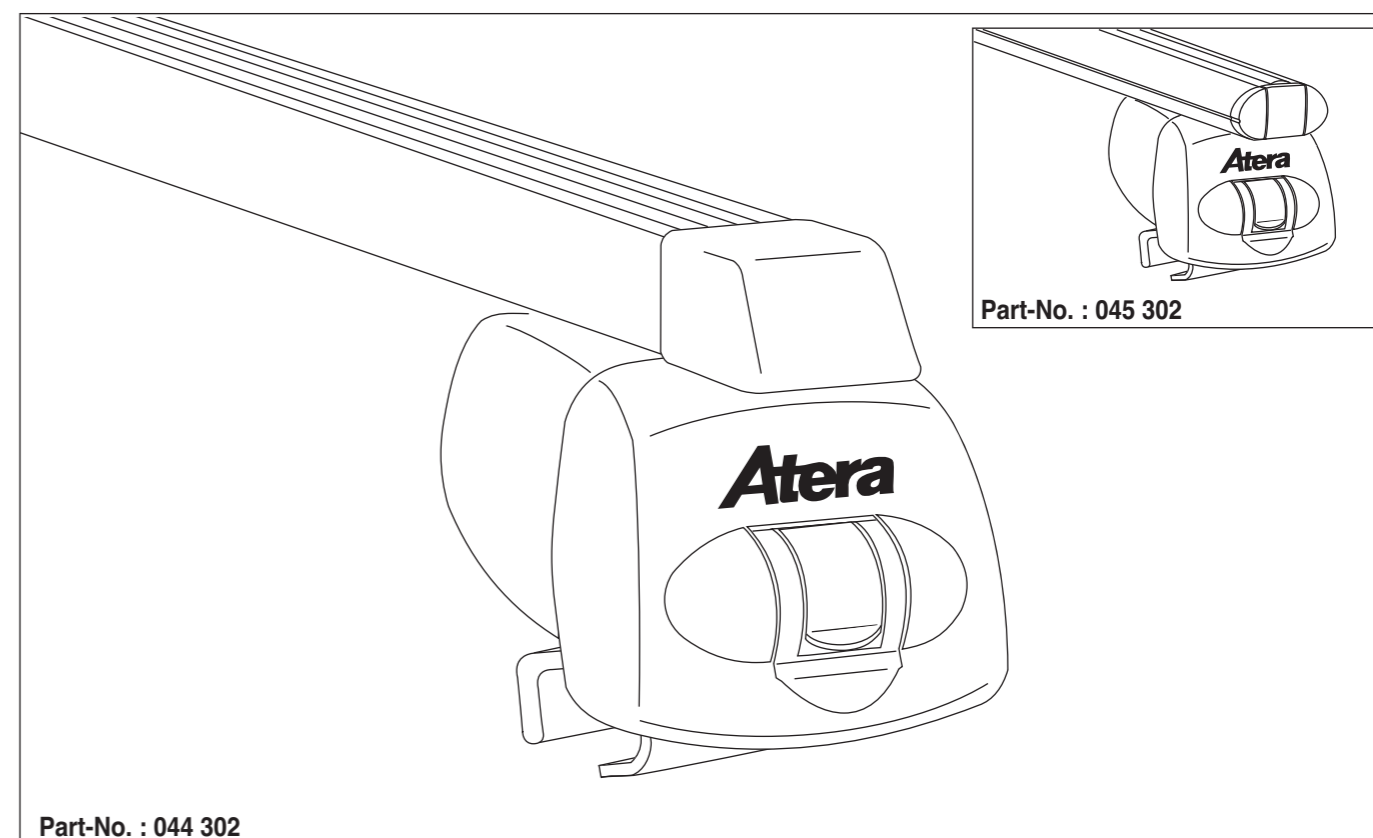

Atera SIGNO

Nissan Qashqai 02/2014–
VW Passat Variant 11/2014–

VW Passat Alltrack 09/2015–
VW Touran 09/2015–

Atera SIGNO

Nissan Qashqai 02/2014–
(mit Reling / with rail / avec rails de toit)
VW Passat Variant 11/2014–
(mit Reling / with rail / avec rails de toit)
VW Passat Alltrack 09/2015–
(mit Reling / with rail / avec rails de toit)
VW Touran 09/2015–
(mit Reling / with rail / avec rails de toit)
Part-No. : 044 302
Part-No. : 045 302

nur bei / only for Part-No.: 045 302

Atera
MADE IN GERMANY

Atera GmbH
Im Herrach 1
D-88299 Leutkirch
Internet: www.atera.de

© ATERA GmbH
Ref.-Nr.: 044 302_096444430200_992570050200
Ref.-Nr.: 045 302_0964444530200_992570050200
Stand/State: 06/10/2015 – Rev 00 Ver 02