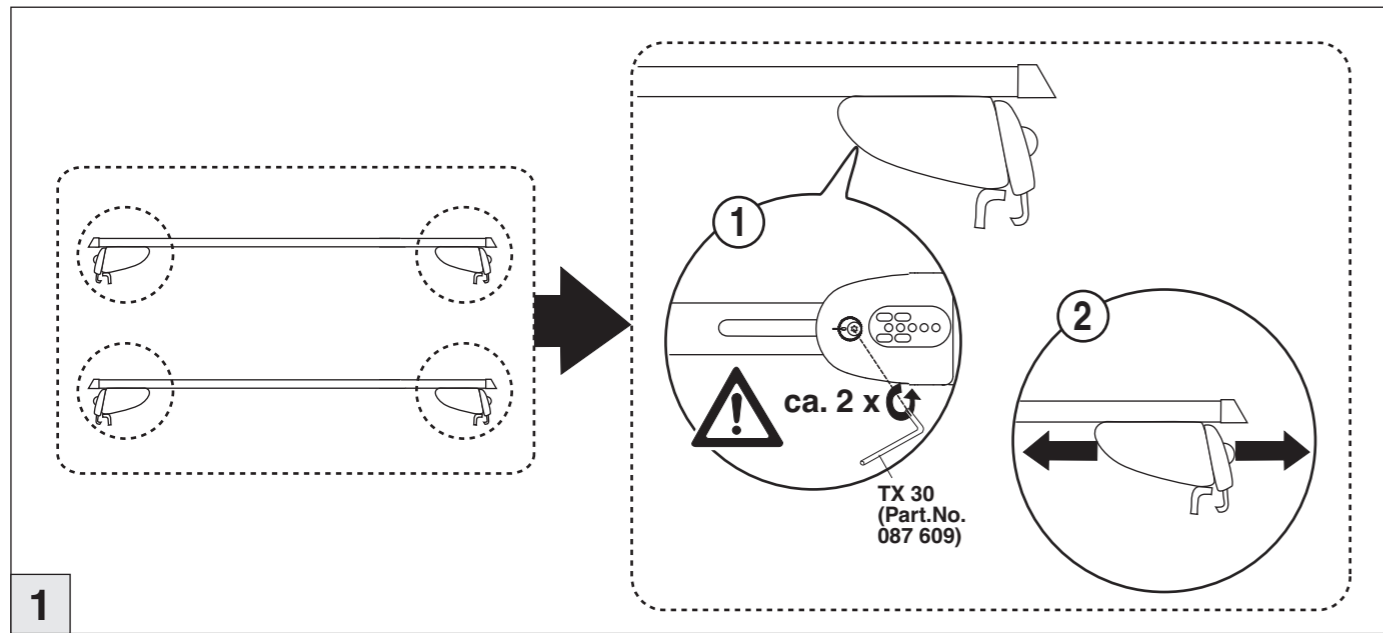

Atera SIGNO

Nissan Qashqai 02/2014– VW Passat Alltrack 09/2015–
VW Passat Variant 11/2014– VW Touran 09/2015–