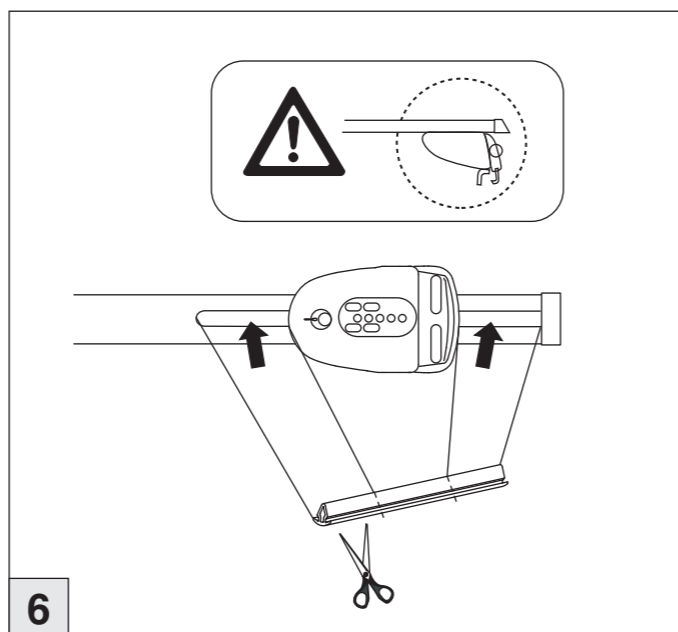

Atera SIGNO

Nissan Qashqai 02/2014–
VW Passat Variant 11/2014–

VW Passat Alltrack 09/2015–
VW Touran 09/2015–

Atera SIGNO

Nissan Qashqai 02/2014–
(mit Reling / with rail / avec rails de toit)
VW Passat Variant 11/2014–
(mit Reling / with rail / avec rails de toit)
VW Passat Alltrack 09/2015–
(mit Reling / with rail / avec rails de toit)
VW Touran 09/2015–
(mit Reling / with rail / avec rails de toit)
Part-No. : 044 302
Part-No. : 045 302