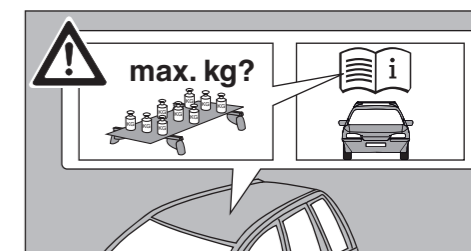

nur bei / only for Part-No.: 045 302