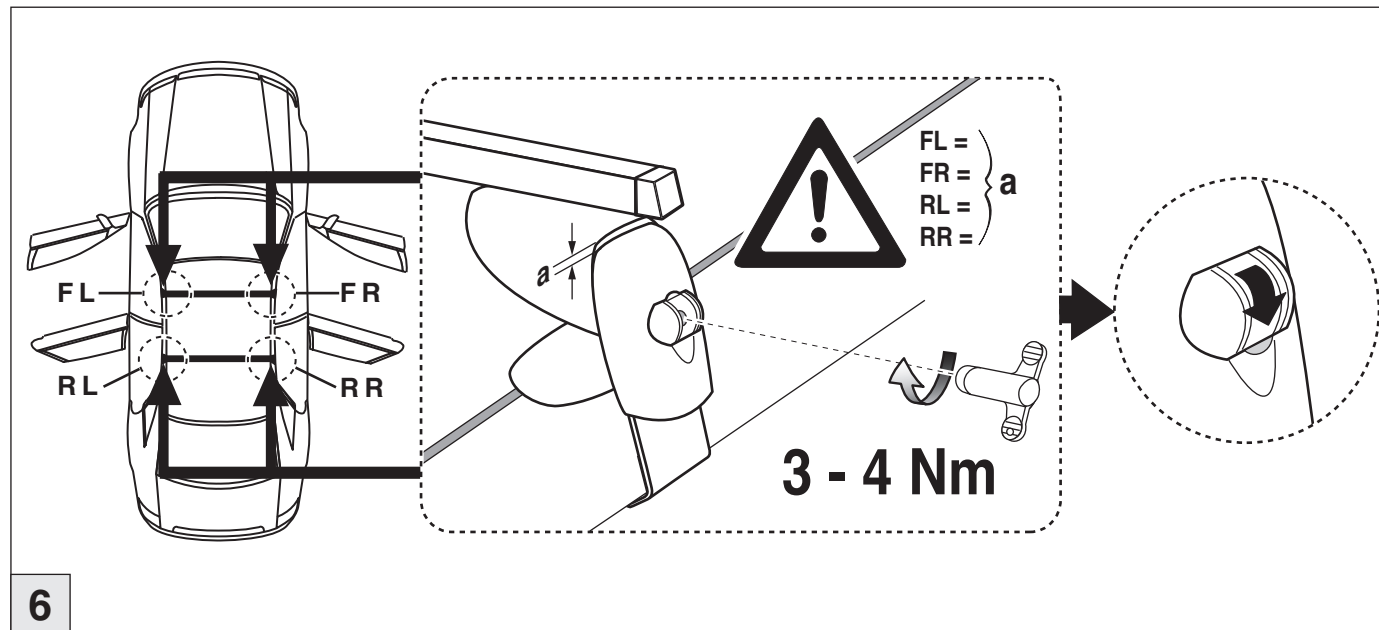

Atera SIGNO

Skoda Oktavia Kombi 01/2005–05/2013
(o. Reling/without rail/sans barres)

6

nur bei / only for Part-No.: 045 096

7

8

Atera SIGNO

Skoda
Oktavia Kombi 01/2005–05/2013
(ohne Reling/without rail/sans barres de toit)

Part-No. : 044 096
Part-No. : 045 096

Atera
MADE IN GERMANY

Atera GmbH
Im Herrach 1
D-88299 Leutkirch
Internet: www.atera.de

Atera SIGNO

Skoda Oktavia Kombi 01/2005–05/2013
(o. Reling/without rail/sans barres)