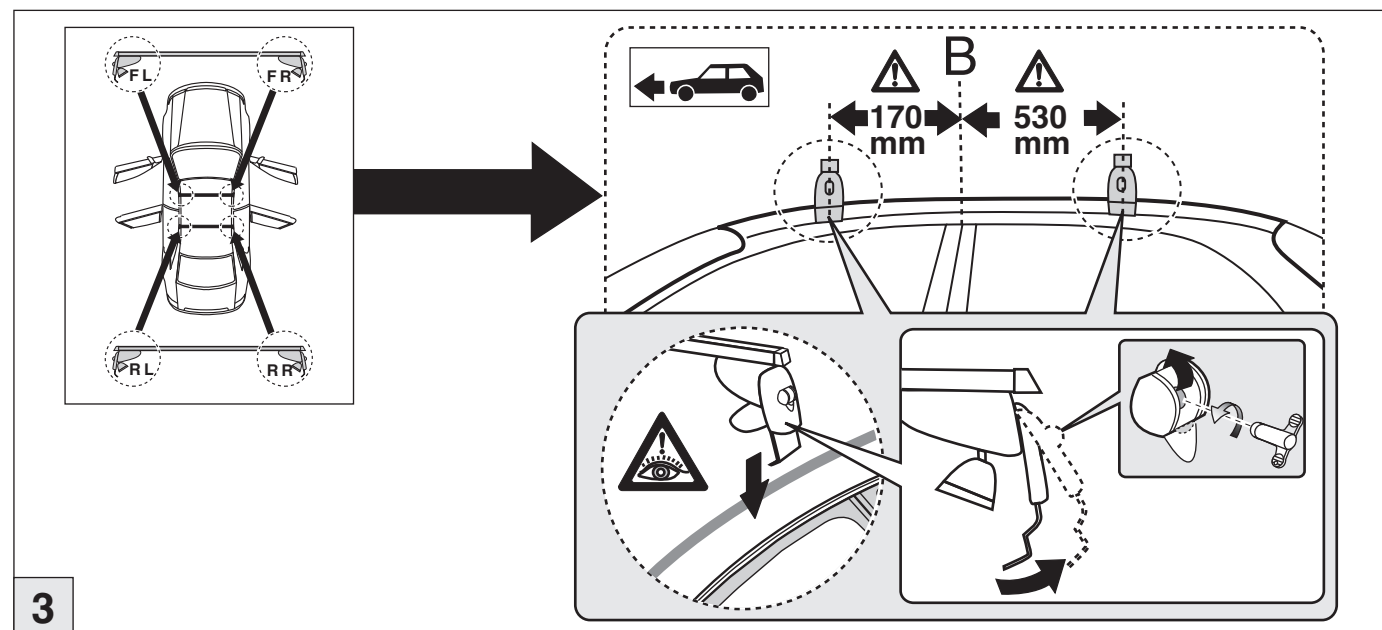

Atera SIGNO

Skoda Oktavia Kombi 01/2005–05/2013
(o. Reling/without rail/sans barres)

INFO

1

2

3

Atera SIGNO

Skoda Oktavia Kombi 01/2005–05/2013
(o. Reling/without rail/sans barres)

4

5