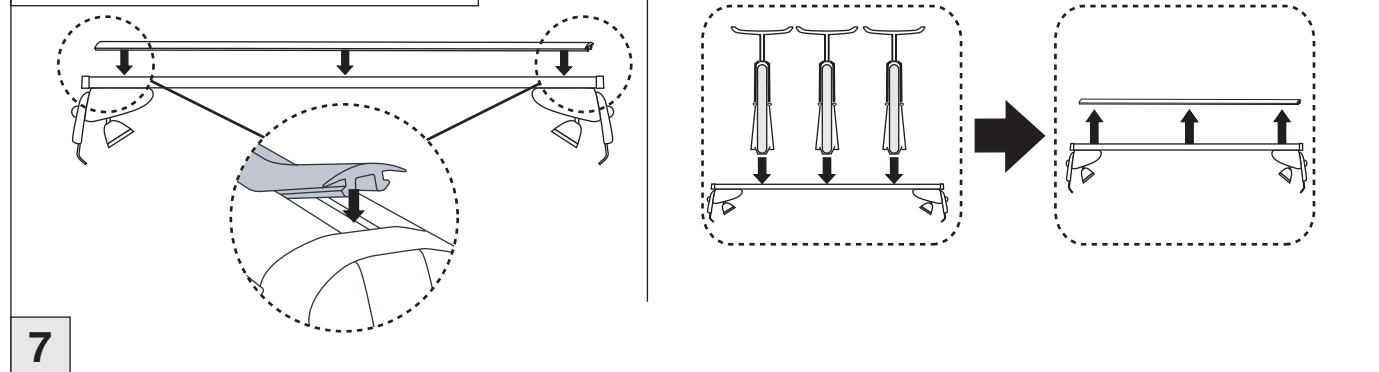

Atera SIGNO

Skoda Oktavia Kombi 01/2005–05/2013
(o. Reling/without rail/sans barres)

6

nur bei / only for Part-No.: 045 096

7

8

Atera SIGNO

Skoda
Oktavia Kombi 01/2005–05/2013
(ohne Reling/without rail/sans barres de toit)