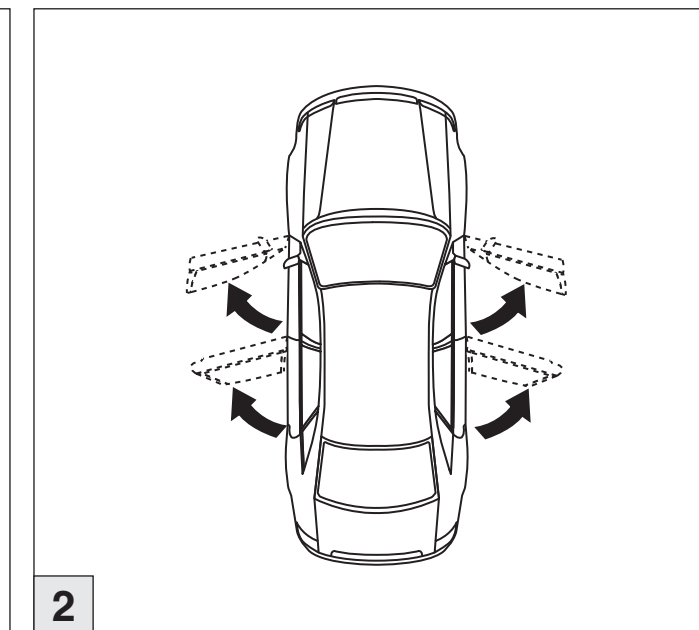

Atera SIGNO

Skoda Oktavia Kombi 01/2005–05/2013
(o. Reling/without rail/sans barres)

INFO

1

2

3

Atera SIGNO

Skoda Oktavia Kombi 01/2005–05/2013
(o. Reling/without rail/sans barres)

4

5