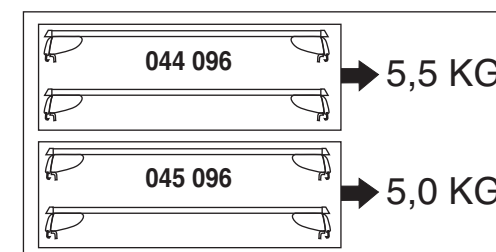

Atera
MADE IN GERMANY

Atera GmbH
Im Herrach 1
D-88299 Leutkirch
Internet: www.atera.de