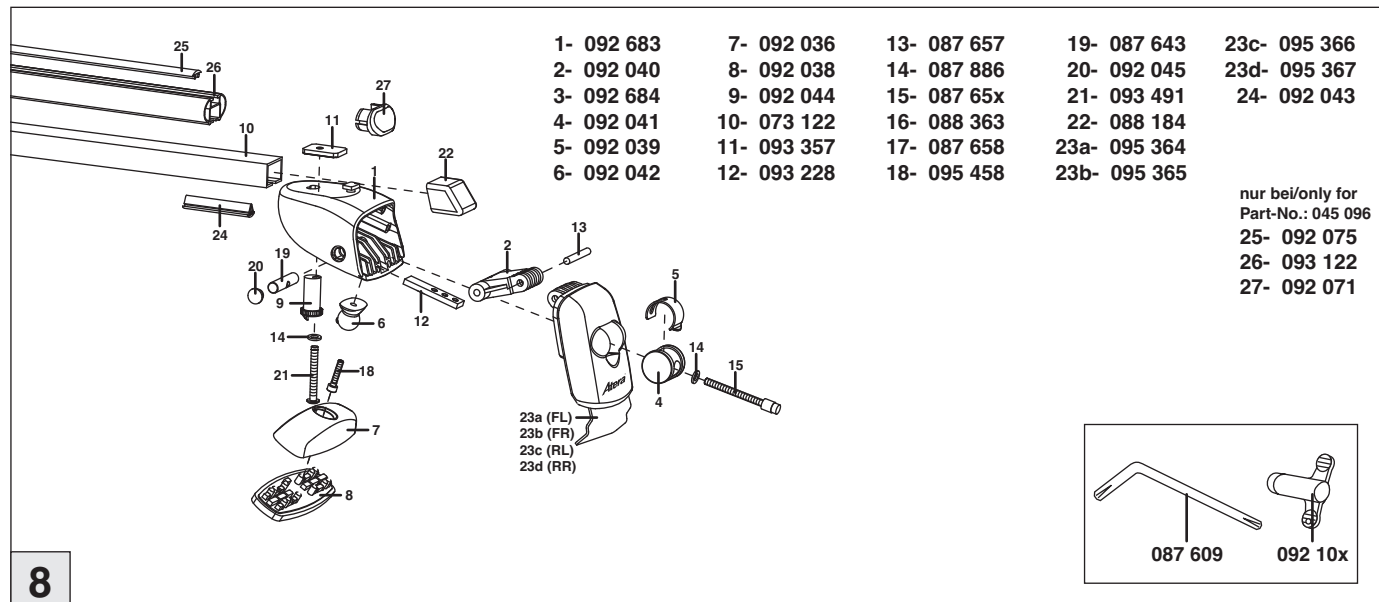

Atera SIGNO

Skoda Oktavia Kombi 01/2005–05/2013
(o. Reling/without rail/sans barres)

6

nur bei / only for Part-No.: 045 096

7

8

Atera SIGNO

Skoda
Oktavia Kombi 01/2005–05/2013
(ohne Reling/without rail/sans barres de toit)

Part-No. : 044 096
Part-No. : 045 096

Atera
MADE IN GERMANY

Atera GmbH
Im Herrach 1
D-88299 Leutkirch
Internet: www.atera.de

Atera SIGNO

Skoda Oktavia Kombi 01/2005–05/2013
(o. Reling/without rail/sans barres)