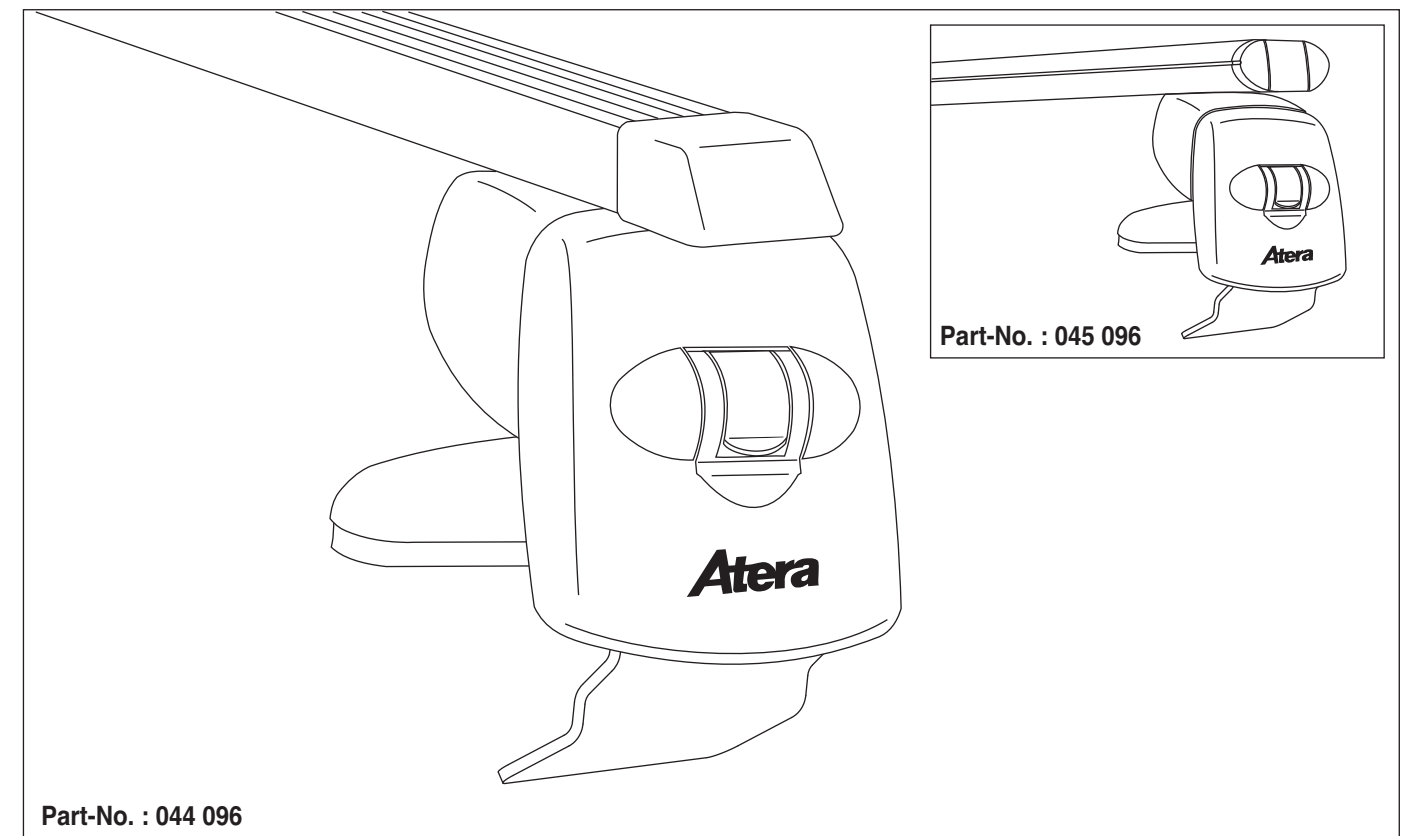

Atera SIGNO

Skoda Oktavia Kombi 01/2005–05/2013
(o. Reling/without rail/sans barres)

6

nur bei / only for Part-No.: 045 096

7

8

Atera SIGNO

Skoda
Oktavia Kombi 01/2005–05/2013
(ohne Reling/without rail/sans barres de toit)

Part-No. : 044 096
Part-No. : 045 096

Atera
MADE IN GERMANY

Atera GmbH
Im Herrach 1
D-88299 Leutkirch
Internet: www.atera.de

Atera SIGNO

Skoda Oktavia Kombi 01/2005–05/2013
(o. Reling/without rail/sans barres)