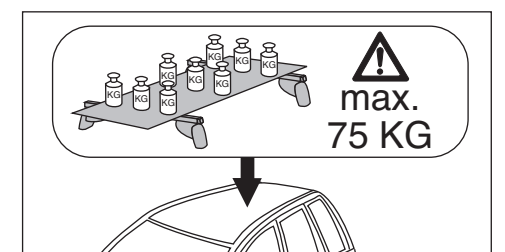

Atera
MADE IN GERMANY

Atera GmbH
Im Herrach 1
D-88299 Leutkirch
Internet: www.atera.de