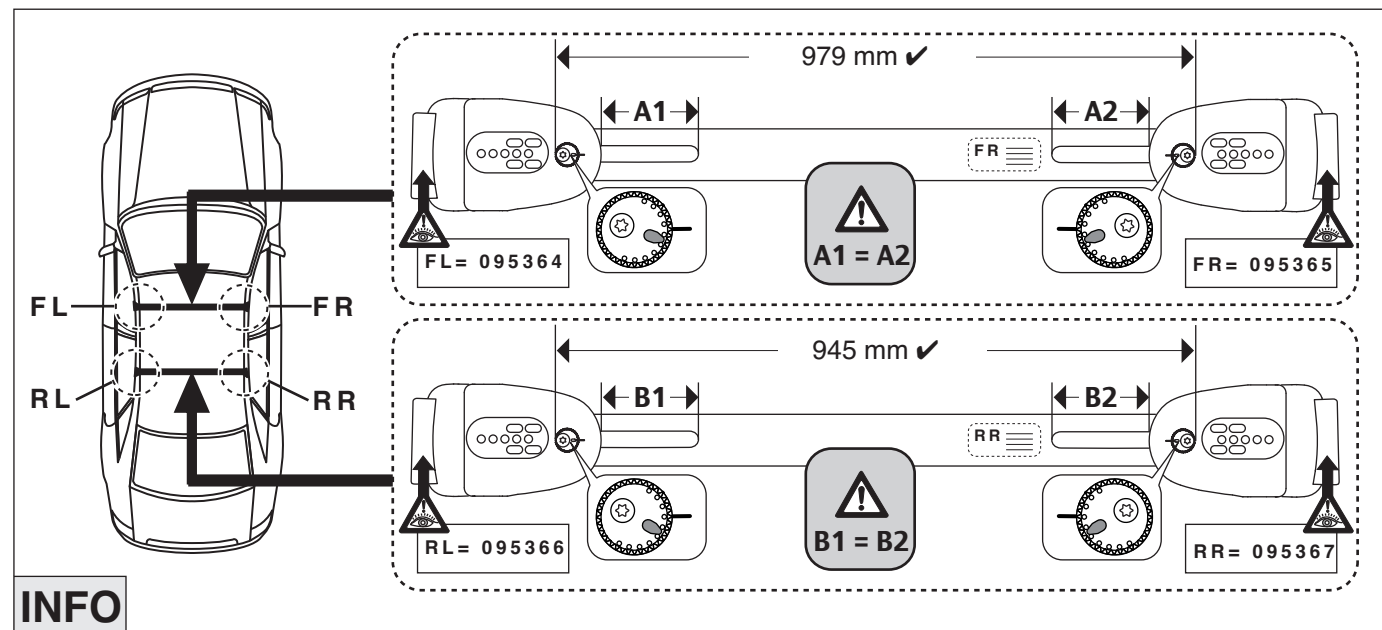

Part-No. : 044 096
Part-No. : 045 096

Atera
MADE IN GERMANY

Atera GmbH
Im Herrach 1
D-88299 Leutkirch
Internet: www.atera.de

Atera SIGNO

Skoda Oktavia Kombi 01/2005–05/2013
(o. Reling/without rail/sans barres)

INFO

1

2

3

Atera SIGNO

Skoda Oktavia Kombi 01/2005–05/2013
(o. Reling/without rail/sans barres)

4

5