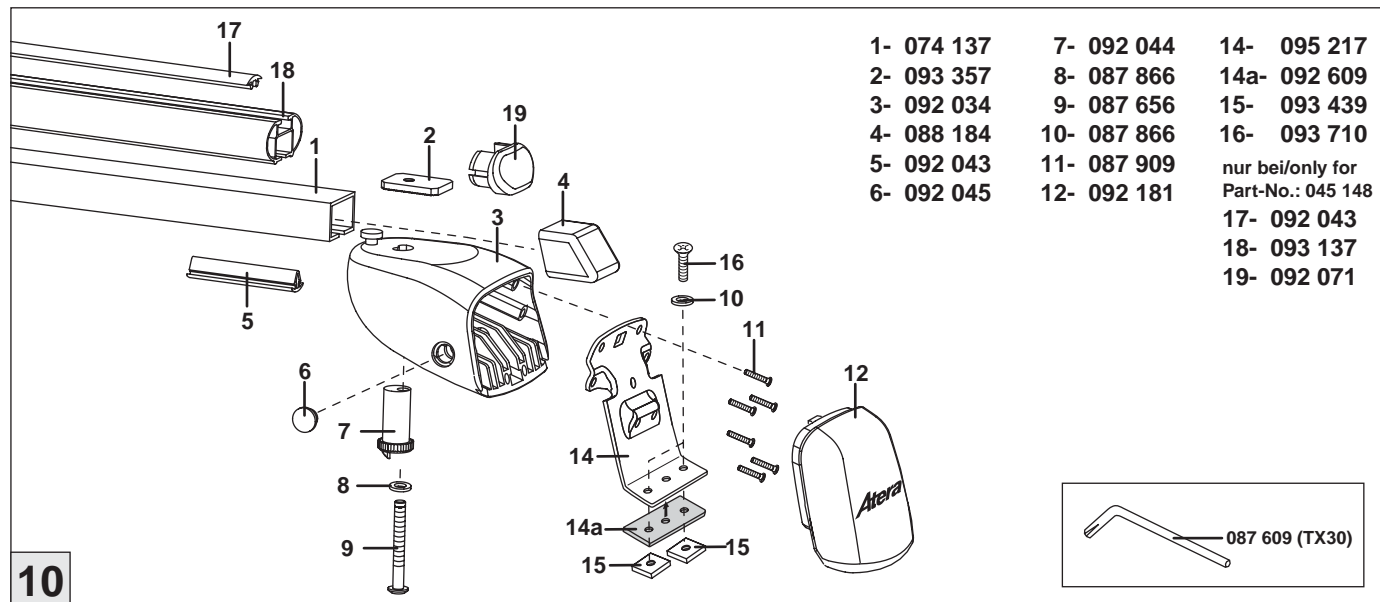

Atera® SIGNO

VW
T5 2003-

7

8

nur bei / only for Part-No.: 045 148

9

10

Atera® SIGNO

VW
T5 2003-

Part-No. : 044 148

Part-No. : 045 148

Part-No. : 044 148

Part-No. : 045 148

Atera®
MADE IN GERMANY

Atera GmbH
Postfach 2240
D-88192 Ravensburg
Telefon 07 51 - 76 04-0
Telefax 07 51 - 76 04-76
E-Mail: info@atera.de

1

2

3

4

5

6