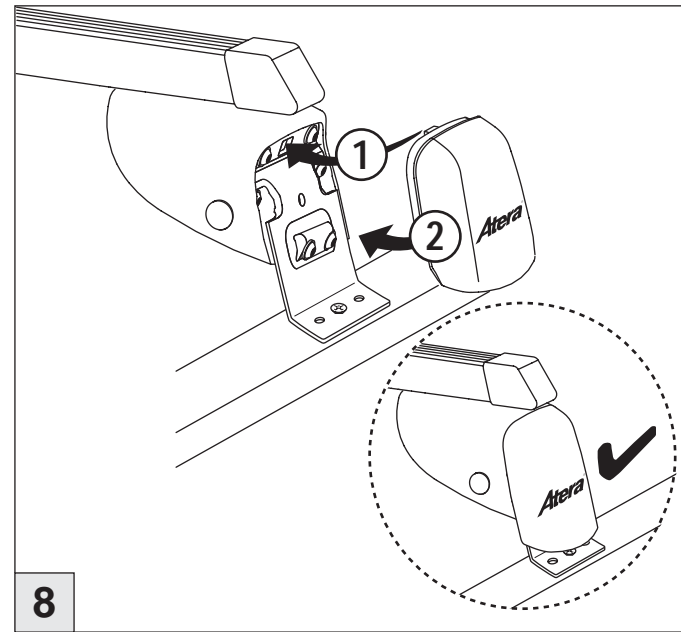

Atera® SIGNO

VW
T5 2003-

7

8

nur bei / only for Part-No.: 045 148

9

10

Atera® SIGNO

VW
T5 2003-

Part-No. : 044 148

Part-No. : 045 148

Part-No. : 044 148

Part-No. : 045 148

Atera®
MADE IN GERMANY

Atera GmbH
Postfach 2240
D-88192 Ravensburg
Telefon 07 51 - 76 04-0
Telefax 07 51 - 76 04-76
E-Mail: info@atera.de