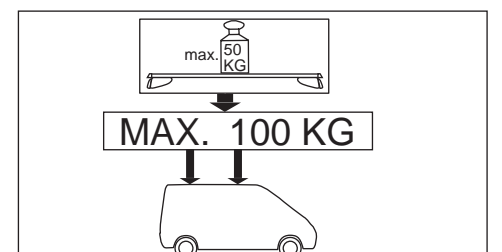

VW
T5 2003-

Part-No. : 044 148

Part-No. : 045 148

Part-No. : 044 148

Part-No. : 045 148

Atera®
MADE IN GERMANY

Atera GmbH
Postfach 2240
D-88192 Ravensburg
Telefon 07 51 - 76 04-0
Telefax 07 51 - 76 04-76
E-Mail: info@atera.de