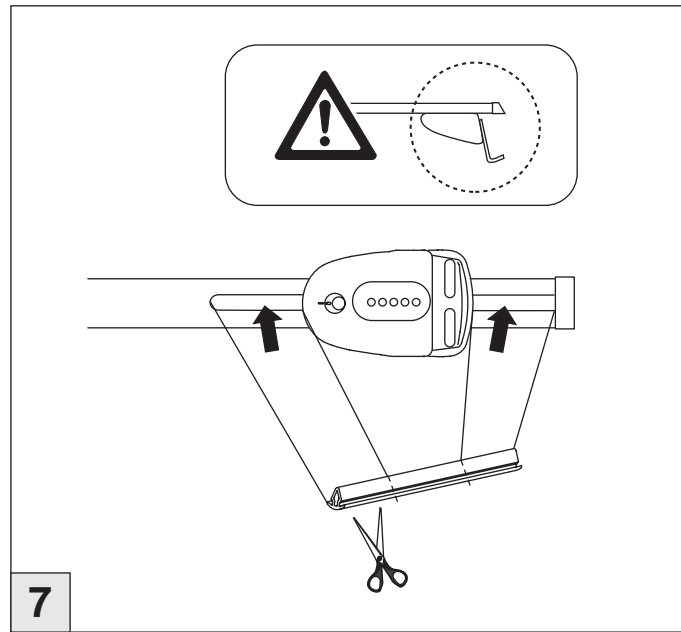

Atera® SIGNO

VW
T5 2003-

7

8

nur bei / only for Part-No.: 045 148

9

10

Atera® SIGNO