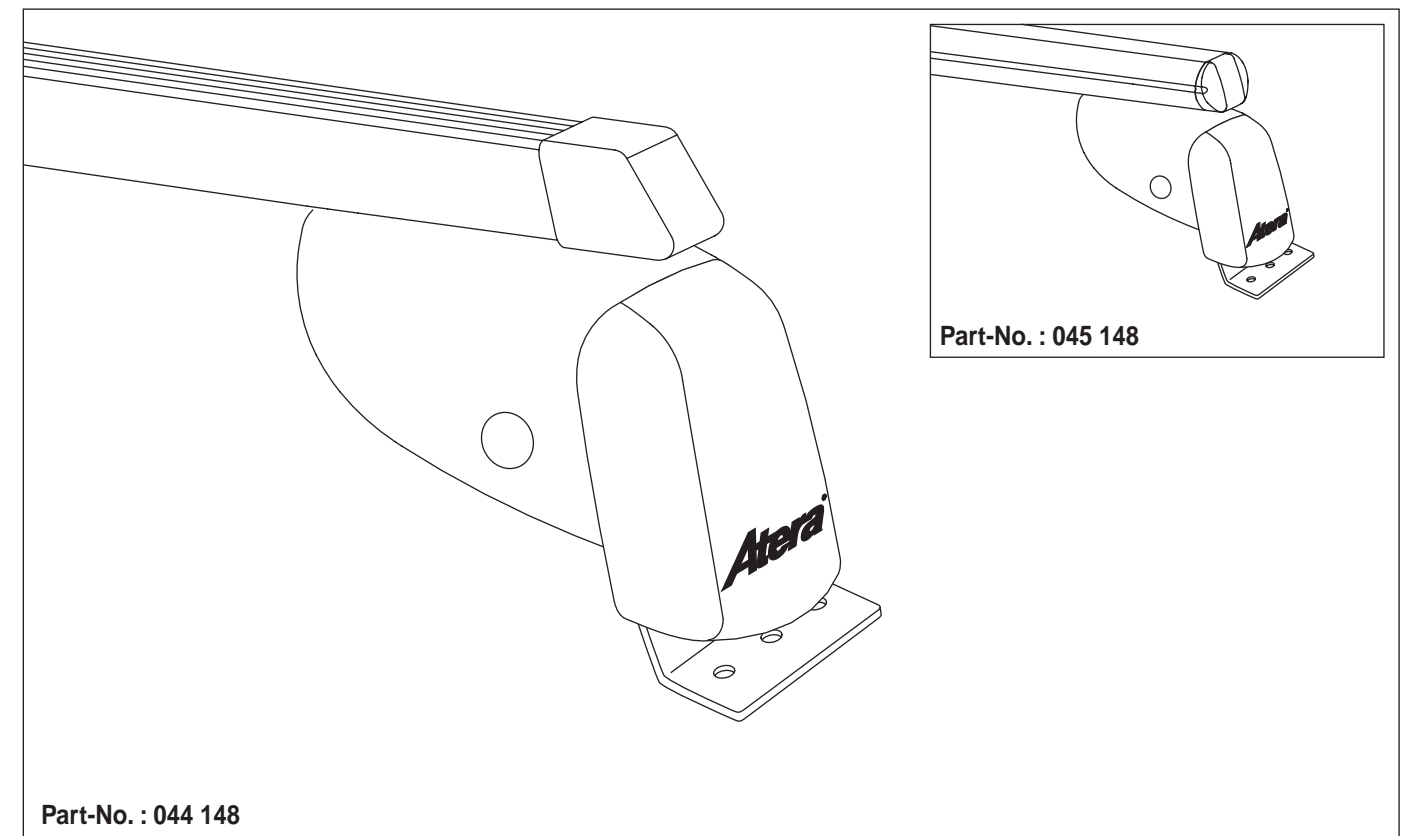

Atera® SIGNO

VW
T5 2003-

7

8

nur bei / only for Part-No.: 045 148

9

10

Atera® SIGNO

VW
T5 2003-

Part-No. : 044 148

Part-No. : 045 148

Part-No. : 044 148

Part-No. : 045 148

Atera®
MADE IN GERMANY

Atera GmbH
Postfach 2240
D-88192 Ravensburg
Telefon 07 51 - 76 04-0
Telefax 07 51 - 76 04-76
E-Mail: info@atera.de