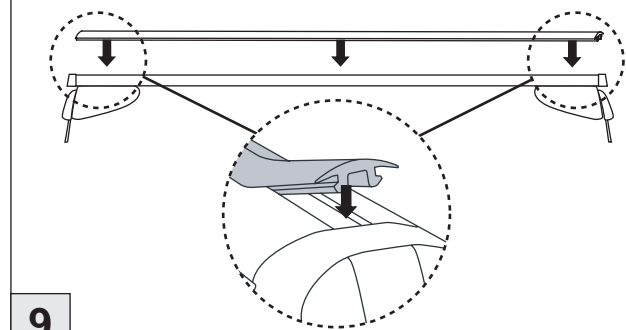

Atera® SIGNO

VW
T5 2003-

7

8

nur bei / only for Part-No.: 045 148

9

10

Atera® SIGNO

VW
T5 2003-

Part-No. : 044 148

Part-No. : 045 148

Part-No. : 044 148

Part-No. : 045 148

Atera®
MADE IN GERMANY

Atera GmbH
Postfach 2240
D-88192 Ravensburg
Telefon 07 51 - 76 04-0
Telefax 07 51 - 76 04-76
E-Mail: info@atera.de