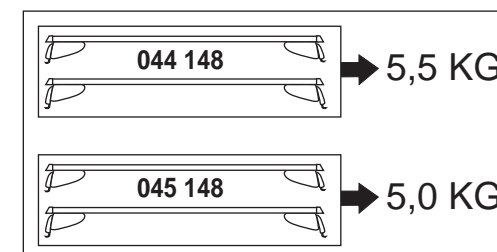

VW
T5 2003-

Part-No. : 044 148

Part-No. : 045 148

Part-No. : 044 148

Part-No. : 045 148

Atera®
MADE IN GERMANY

Atera GmbH
Postfach 2240
D-88192 Ravensburg
Telefon 07 51 - 76 04-0
Telefax 07 51 - 76 04-76
E-Mail: info@atera.de