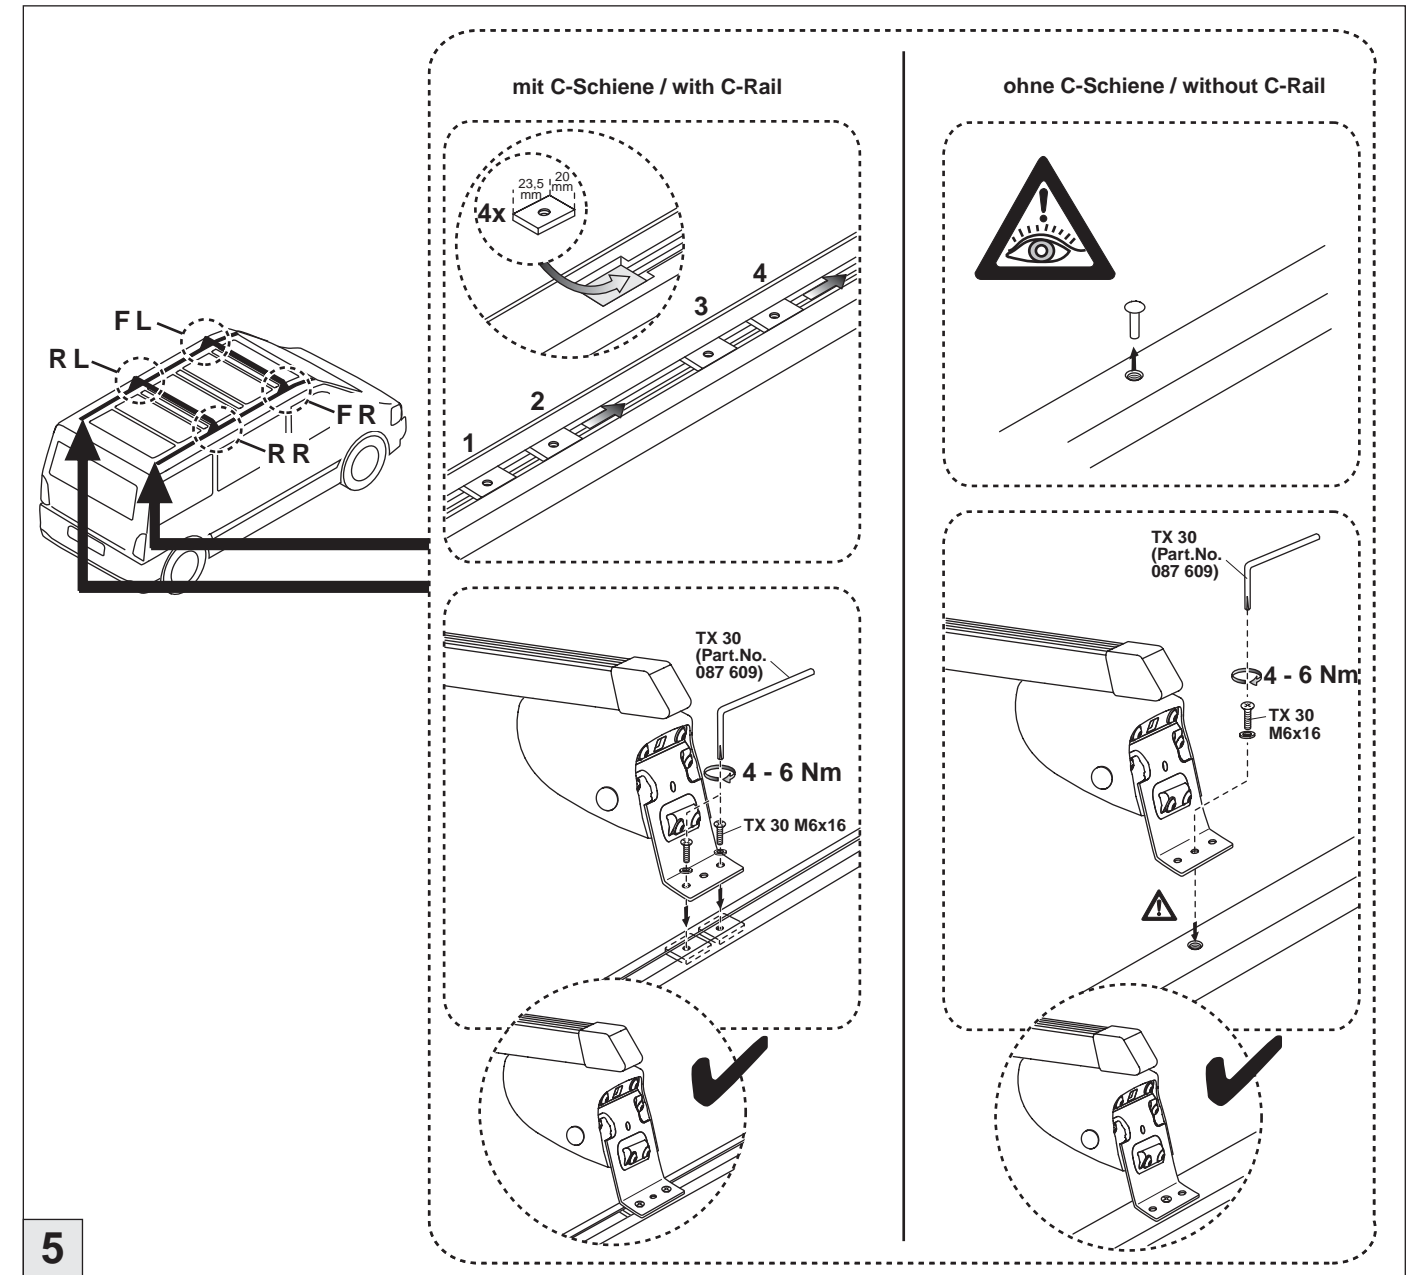

Atera® SIGNO

VW
T5 2003-

7

8

nur bei / only for Part-No.: 045 148

9

10

Atera® SIGNO

VW
T5 2003-

Part-No. : 044 148

Part-No. : 045 148

Part-No. : 044 148

Part-No. : 045 148

Atera®
MADE IN GERMANY

Atera GmbH
Postfach 2240
D-88192 Ravensburg
Telefon 07 51 - 76 04-0
Telefax 07 51 - 76 04-76
E-Mail: info@atera.de

1

2

3

4

5

6