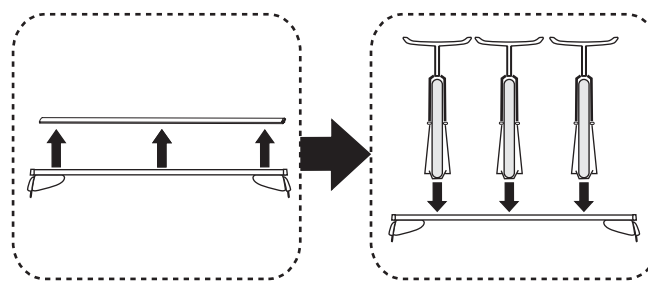

Atera® SIGNO

VW
T5 2003-

7

8

nur bei / only for Part-No.: 045 148

9

10

Atera® SIGNO

VW
T5 2003-

Part-No. : 044 148

Part-No. : 045 148

Part-No. : 044 148

Part-No. : 045 148

Atera®
MADE IN GERMANY

Atera GmbH
Postfach 2240
D-88192 Ravensburg
Telefon 07 51 - 76 04-0
Telefax 07 51 - 76 04-76
E-Mail: info@atera.de