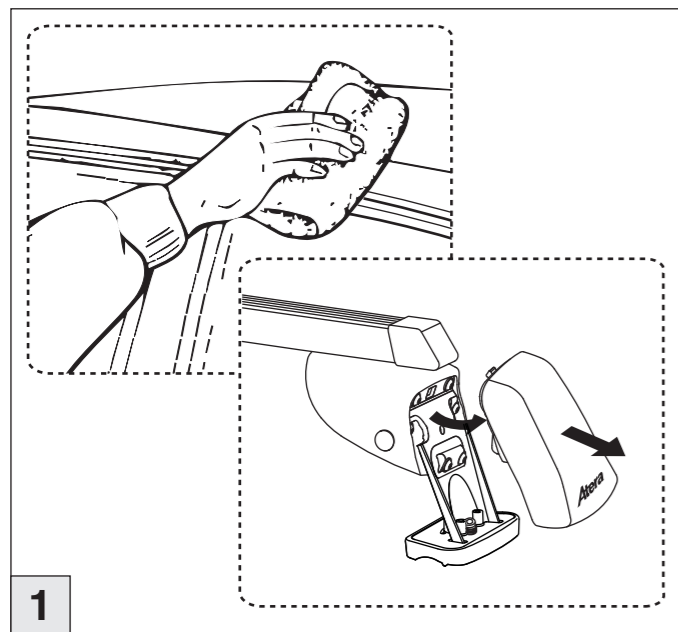

Atera SIGNO

Hyundai i 30 (5-türig/7doors/portes) 08/2007–
Hyundai i 30 (3-türig/7doors/portes) 01/2013–

Ford S-Max 05/2006–

INFO

1

2

3

Atera SIGNO

Hyundai i 30 (5-türig/7doors/portes) 08/2007–
Hyundai i 30 (3-türig/7doors/portes) 01/2013–

Ford S-Max 05/2006–

4

5