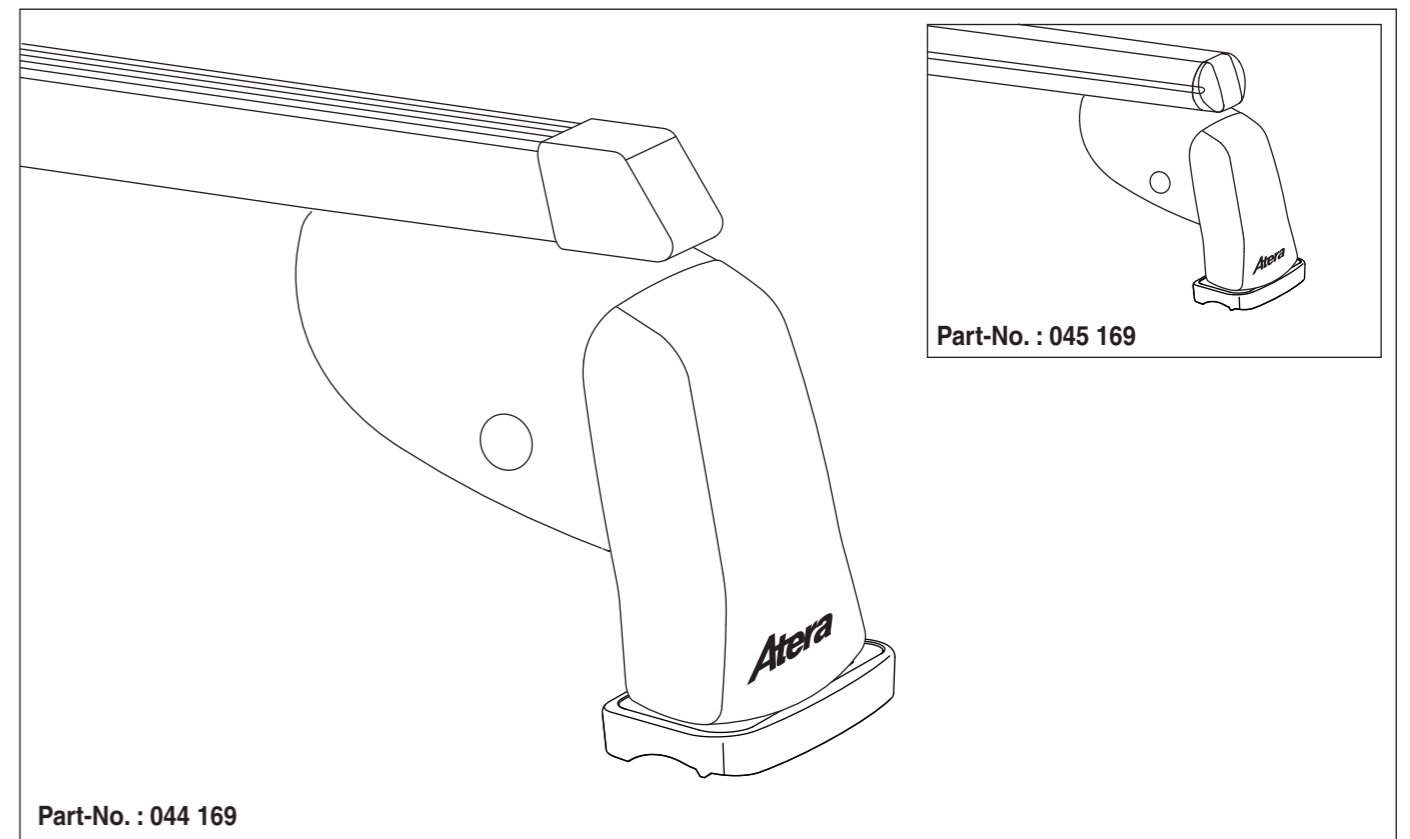

Atera SIGNO

Hyundai i 30 (5-türig/7doors/portes) 08/2007–
Hyundai i 30 (3-türig/7doors/portes) 01/2013–

Ford S-Max 05/2006–

Atera SIGNO

Ford S-Max 05/2006–
(nicht für Fahrzeuge mit Panoramadach geeignet /
not suitable for vehicles with panoramic roof)

Hyundai i 30 08/2007–
(Limousine, 5-türig/doors/portes)

Hyundai i 30 01/2013–
(Limousine, 3-türig/doors/portes)

Part-No. : 044 169
Part-No. : 045 169

nur bei / only for Part-No.: 045 169

Atera
MADE IN GERMANY