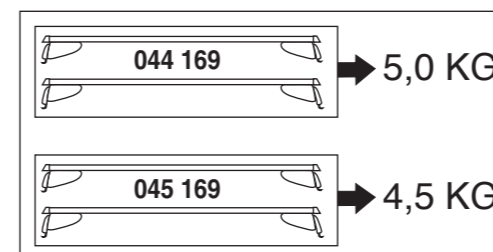

nur bei / only for Part-No.: 045 169