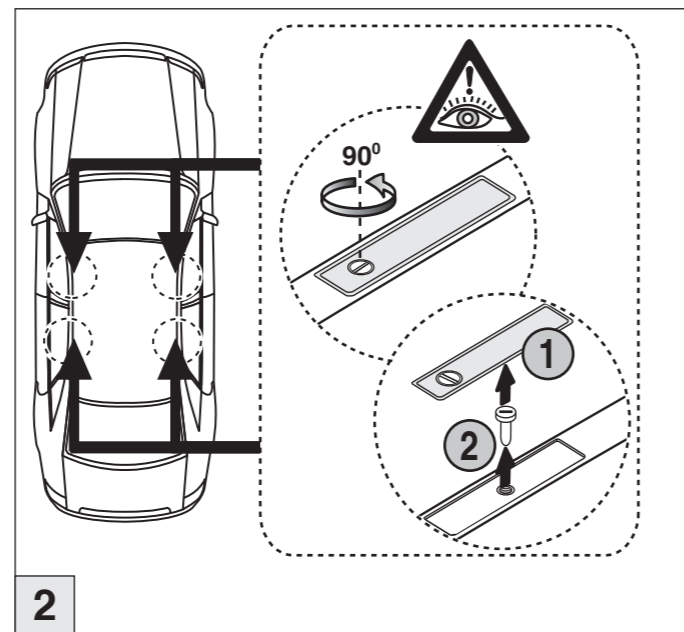

Atera SIGNO

Hyundai i 30 (5-türig/7doors/portes) 08/2007–
Hyundai i 30 (3-türig/7doors/portes) 01/2013–

Ford S-Max 05/2006–

INFO

1

2

3

Atera SIGNO

Hyundai i 30 (5-türig/7doors/portes) 08/2007–
Hyundai i 30 (3-türig/7doors/portes) 01/2013–

Ford S-Max 05/2006–

4

5