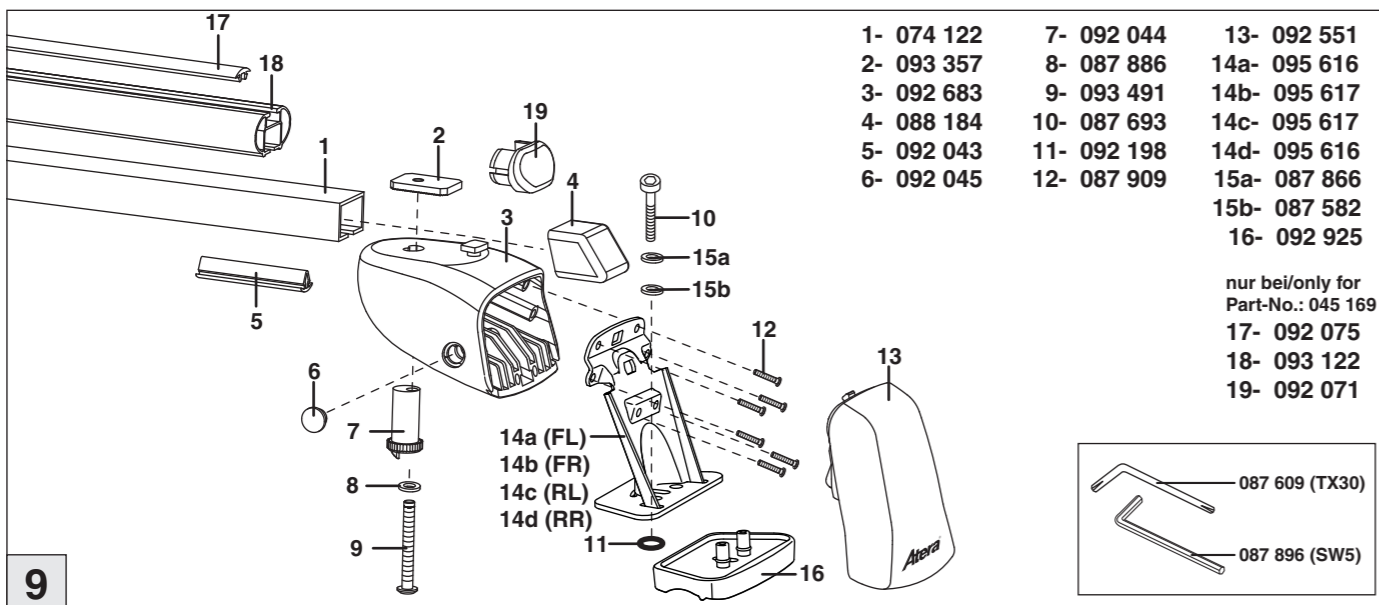

Hyundai i 30 08/2007–
(Limousine, 5-türig/doors/portes)

Hyundai i 30 01/2013–
(Limousine, 3-türig/doors/portes)

Part-No. : 044 169
Part-No. : 045 169

nur bei / only for Part-No.: 045 169

Atera
MADE IN GERMANY