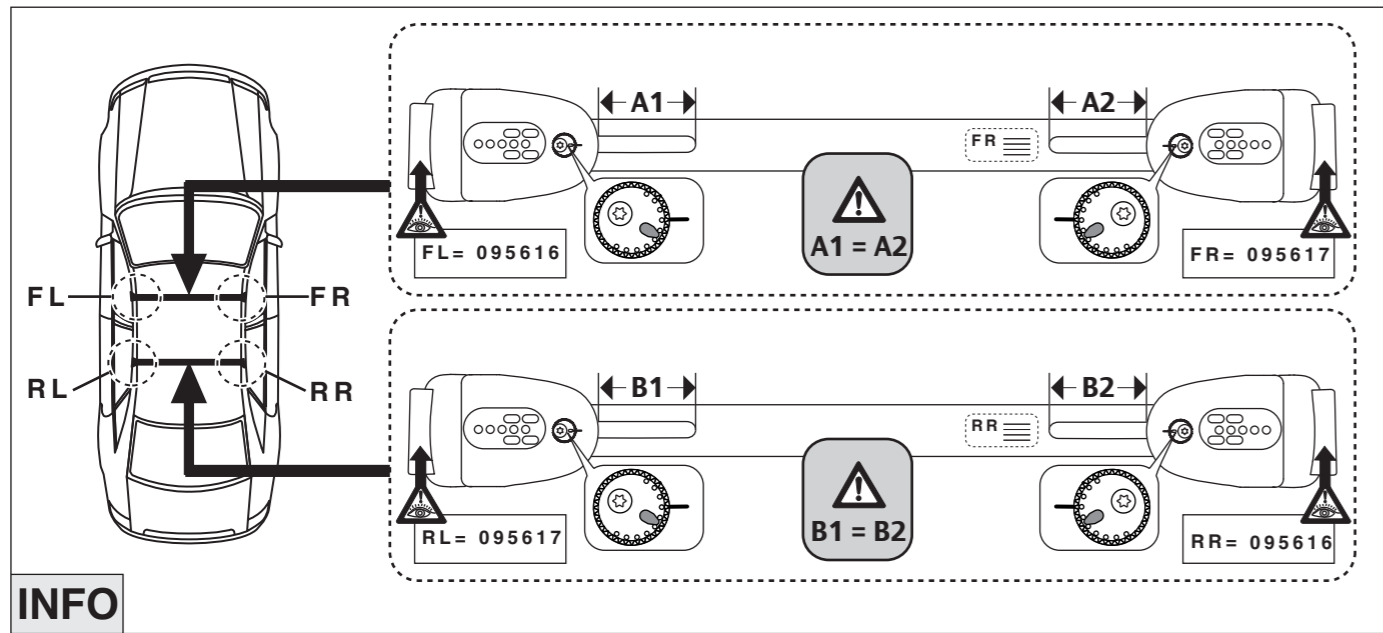

Hyundai i 30 08/2007–
(Limousine, 5-türig/doors/portes)

Hyundai i 30 01/2013–
(Limousine, 3-türig/doors/portes)

Part-No. : 044 169
Part-No. : 045 169

nur bei / only for Part-No.: 045 169

Atera
MADE IN GERMANY

Ford S-Max 05/2006–

INFO

1

2

3

Atera SIGNO

Hyundai i 30 (5-türig/7doors/portes) 08/2007–
Hyundai i 30 (3-türig/7doors/portes) 01/2013–

Ford S-Max 05/2006–