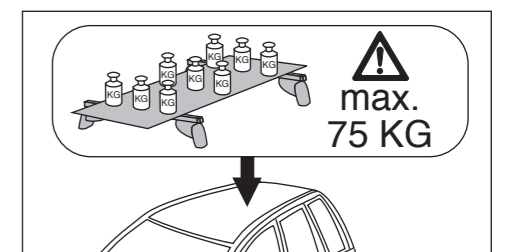

nur bei / only for Part-No.: 045 169