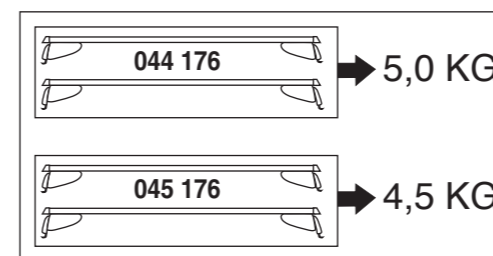

Atera SIGNO

Kia
Cee'd 2007-
Pro Cee'd 02/2008-

Part-No. : 044 176
Part-No. : 045 176

Atera
MADE IN GERMANY

Atera GmbH
Im Herrach 1
D-88299 Leutkirch
Servicetelefon: 0180-50 000 89
(14 ct/Min. aus dem dt. Festnetz)
E-Mail: info@atera.de