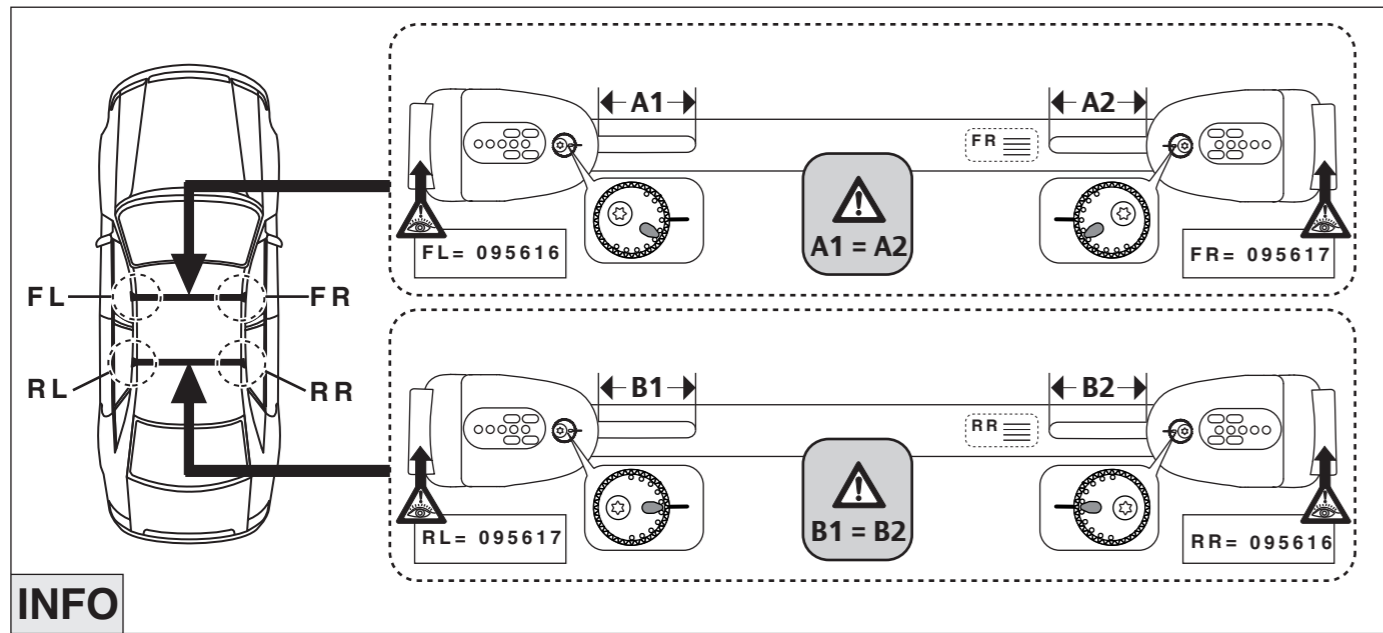

Atera SIGNO

Kia Cee'd 2007-
Kia Pro Cee'd 02/2008-

Atera SIGNO

Kia Cee'd 2007-
Kia Pro Cee'd 02/2008-