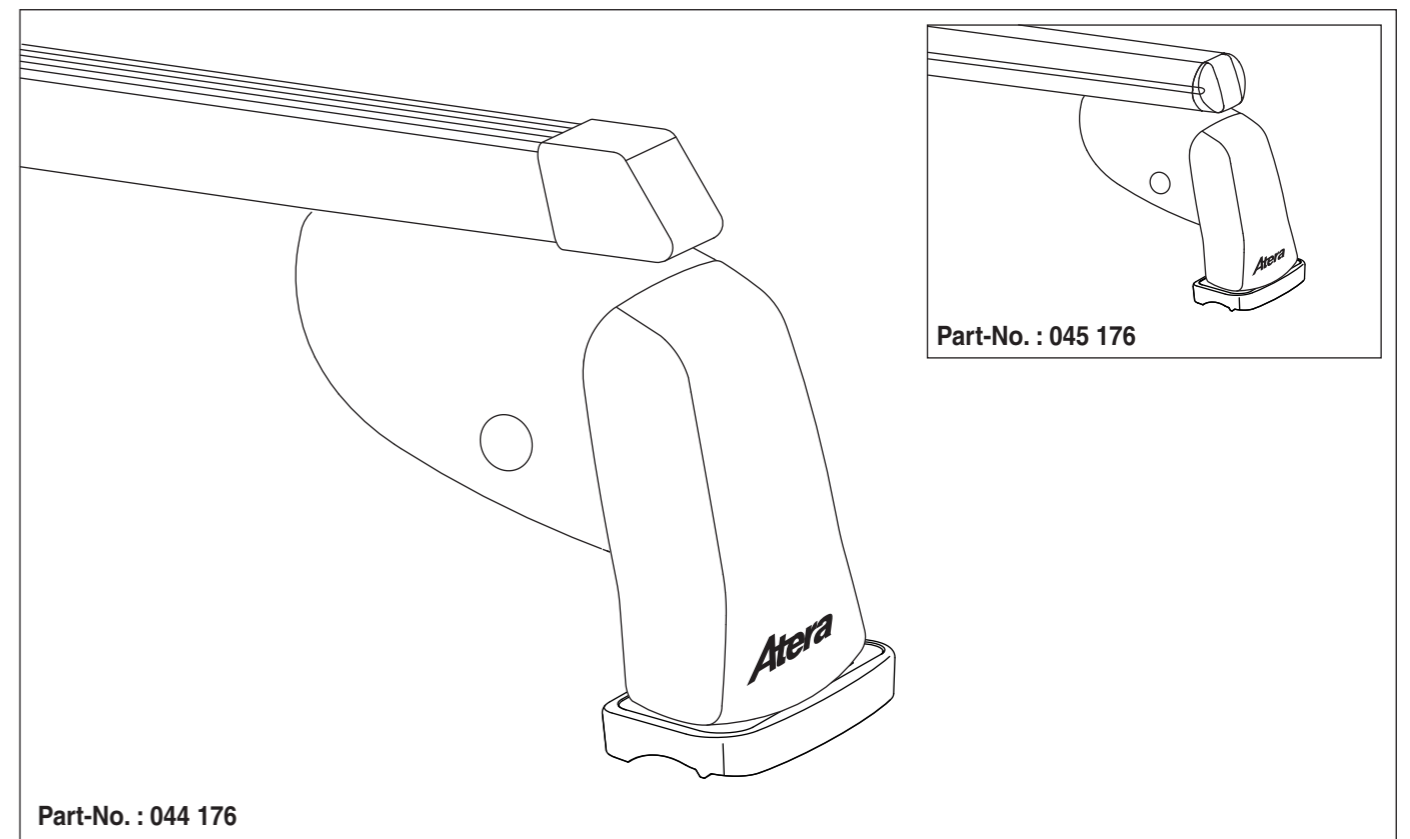

Atera SIGNO

Kia Cee'd 2007-
Kia Pro Cee'd 02/2008-

6

7

nur bei / only for Part-No.: 045 176

8

9

Atera SIGNO

Kia
Cee'd 2007-
Pro Cee'd 02/2008-

Part-No. : 044 176
Part-No. : 045 176

Atera
MADE IN GERMANY

Atera GmbH
Im Herrach 1
D-88299 Leutkirch
Servicetelefon: 0180-50 000 89
(14 ct/Min. aus dem dt. Festnetz)
E-Mail: info@atera.de