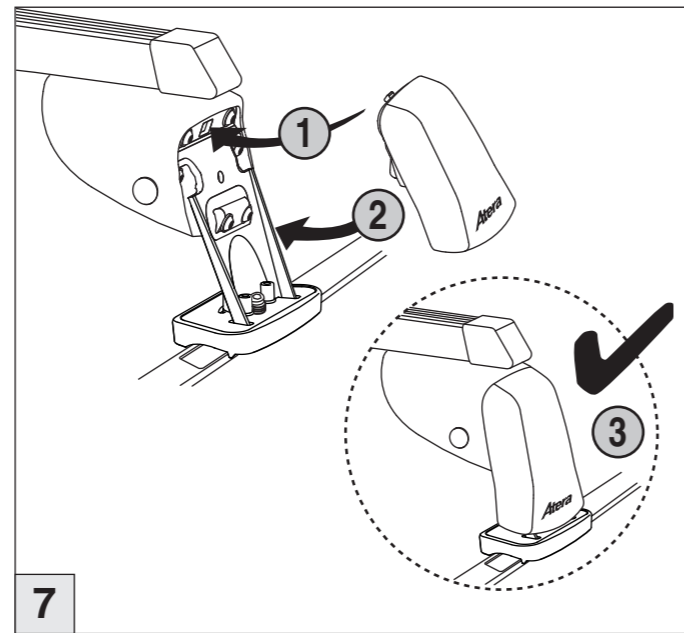

Atera SIGNO

Kia Cee'd 2007-
Kia Pro Cee'd 02/2008-

6

7

nur bei / only for Part-No.: 045 176

8

9

Atera SIGNO