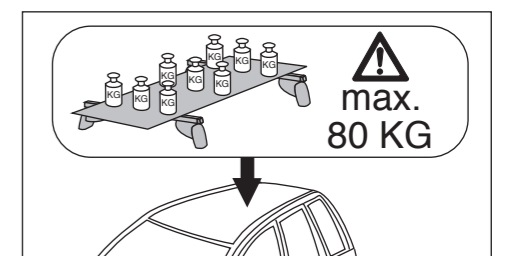

Atera SIGNO

Kia
Cee'd 2007-
Pro Cee'd 02/2008-

Part-No. : 044 176
Part-No. : 045 176

Atera
MADE IN GERMANY

Atera GmbH
Im Herrach 1
D-88299 Leutkirch
Servicetelefon: 0180-50 000 89
(14 ct/Min. aus dem dt. Festnetz)
E-Mail: info@atera.de