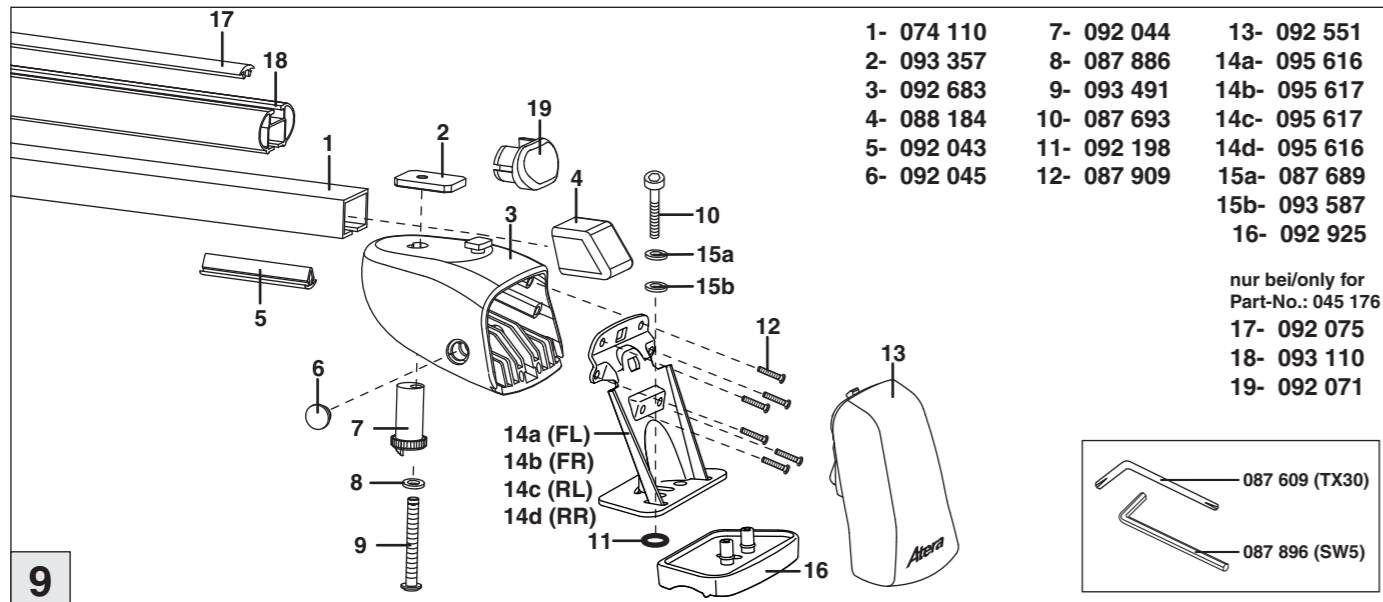

Atera SIGNO

Kia Cee'd 2007-
Kia Pro Cee'd 02/2008-

6

7

nur bei / only for Part-No.: 045 176

8

9

Atera SIGNO

Kia
Cee'd 2007-
Pro Cee'd 02/2008-

Part-No. : 044 176
Part-No. : 045 176

Atera
MADE IN GERMANY

Atera GmbH
Im Herrach 1
D-88299 Leutkirch
Servicetelefon: 0180-50 000 89
(14 ct/Min. aus dem dt. Festnetz)
E-Mail: info@atera.de