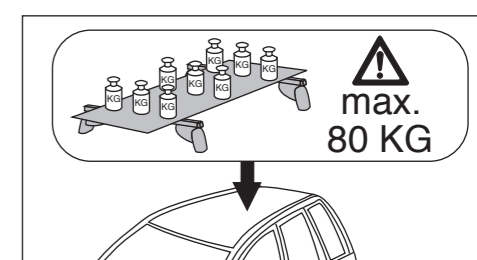

Atera
MADE IN GERMANY

Atera GmbH
Im Herrach 1
D-88299 Leutkirch
Telefon 0 75 61 - 9 83 44-0
Telefax 0 75 61 - 9 83 44-76
E-Mail: info@atera.de