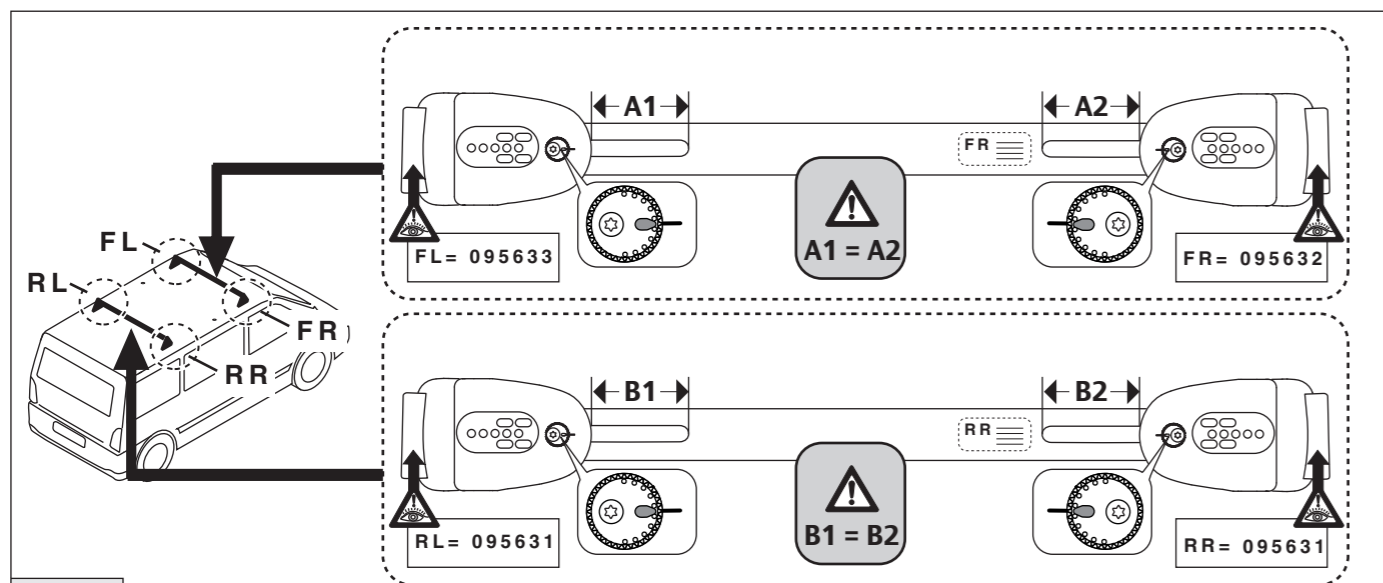

Atera SIGNO

Opel Combo 01/2012–
(ohne Reling/without rail)

Fiat Doblo 02/2010–
(ohne Reling/without rail)

Atera SIGNO

Opel Combo 01/2012–
(ohne Reling/without rail)

Fiat Doblo 02/2010–
(ohne Reling/without rail)