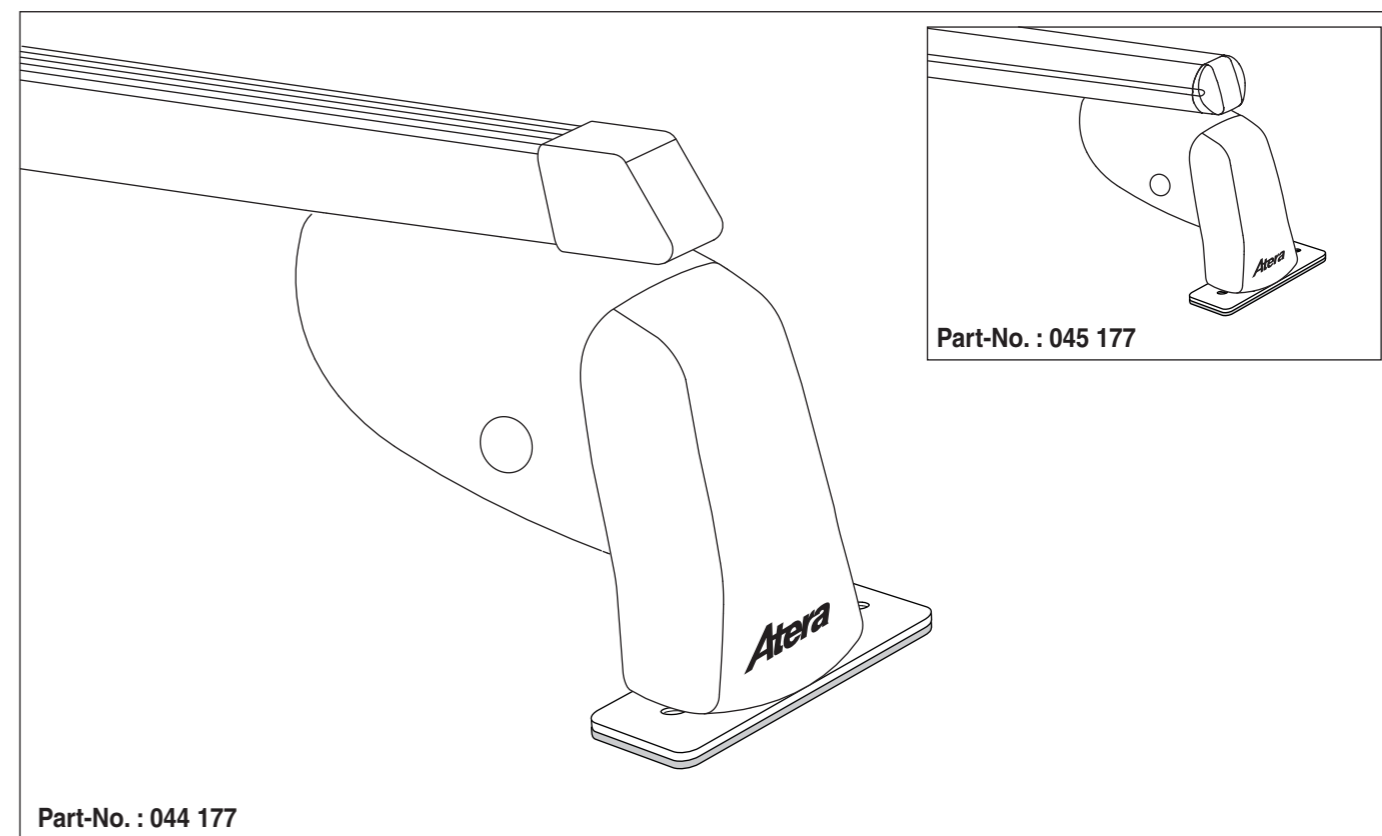

Atera SIGNO

Opel Combo 01/2012–
(ohne Reling/without rail)

Fiat Doblo 02/2010–
(ohne Reling/without rail)

nur bei / only for Part-No.: 045 177

- | | | |
|------------|-------------|--------------|
| 1- 074 122 | 7- 092 044 | 13- 092 551 |
| 2- 093 357 | 8- 087 886 | 14a- 095 633 |
| 3- 092 683 | 9- 093 491 | 14b- 095 632 |
| 4- 088 184 | 10- 093 333 | 14c- 095 631 |
| 5- 092 043 | 11- 094 041 | 14d- 095 631 |
| 6- 092 045 | 12- 087 909 | 15- 087 866 |

nur bei/only for
Part-No.: 045 177
17- 092 075
18- 093 122
19- 092 071

Atera SIGNO

Fiat
Doblo 02/2010–
(ohne Reling/without rail)
Opel
Combo 01/2012–
(ohne Reling/without rail)
Part-No. : 044 177
Part-No. : 045 177