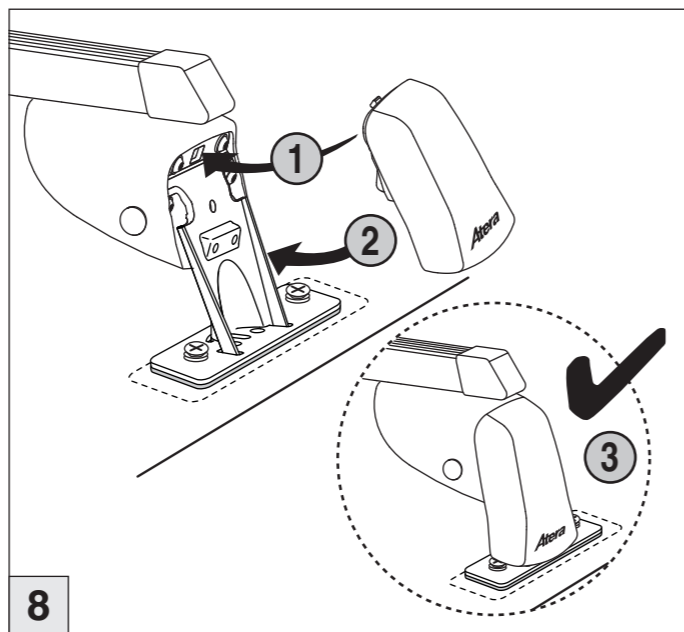

Atera SIGNO

Opel Combo 01/2012–
(ohne Reling/without rail)

Fiat Doblo 02/2010–
(ohne Reling/without rail)

nur bei / only for Part-No.: 045 177

- | | | |
|------------|-------------|--------------|
| 1- 074 122 | 7- 092 044 | 13- 092 551 |
| 2- 093 357 | 8- 087 886 | 14a- 095 633 |
| 3- 092 683 | 9- 093 491 | 14b- 095 632 |
| 4- 088 184 | 10- 093 333 | 14c- 095 631 |
| 5- 092 043 | 11- 094 041 | 14d- 095 631 |
| 6- 092 045 | 12- 087 909 | 15- 087 866 |

nur bei/only for
Part-No.: 045 177
17- 092 075
18- 093 122
19- 092 071

Atera SIGNO

Fiat
Doblo 02/2010–
(ohne Reling/without rail)
Opel
Combo 01/2012–
(ohne Reling/without rail)
Part-No. : 044 177
Part-No. : 045 177