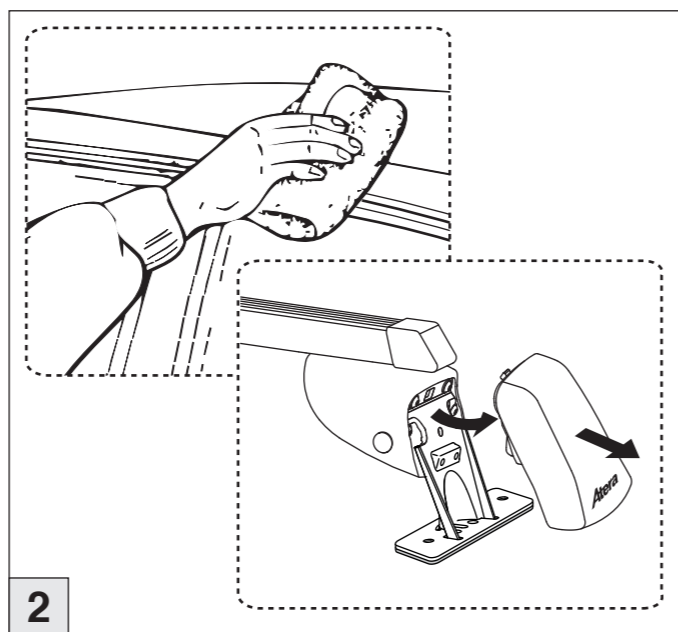

Atera SIGNO

Opel Combo 01/2012–
(ohne Reling/without rail)

Fiat Doblo 02/2010–
(ohne Reling/without rail)

Atera SIGNO

Opel Combo 01/2012–
(ohne Reling/without rail)

Fiat Doblo 02/2010–
(ohne Reling/without rail)

INFO

4

6