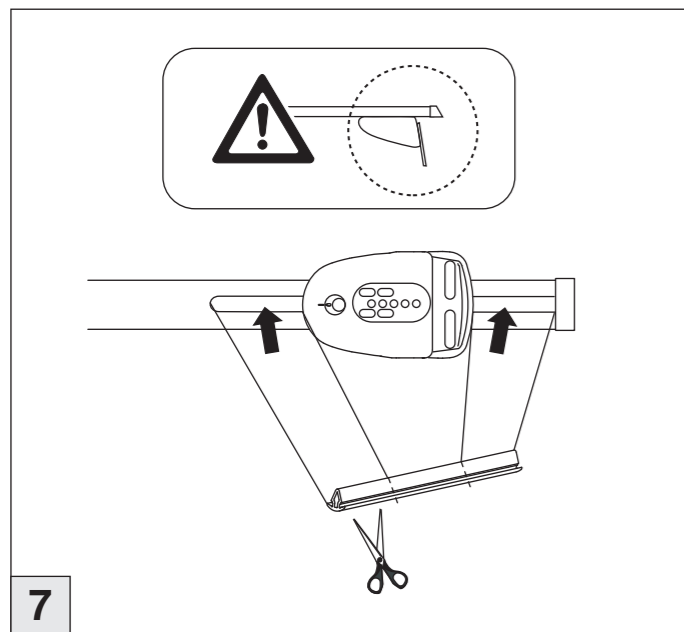

Atera SIGNO

Opel Combo 01/2012–
(ohne Reling/without rail)

Fiat Doblo 02/2010–
(ohne Reling/without rail)

nur bei / only for Part-No.: 045 177

- | | | |
|------------|-------------|--------------|
| 1- 074 122 | 7- 092 044 | 13- 092 551 |
| 2- 093 357 | 8- 087 886 | 14a- 095 633 |
| 3- 092 683 | 9- 093 491 | 14b- 095 632 |
| 4- 088 184 | 10- 093 333 | 14c- 095 631 |
| 5- 092 043 | 11- 094 041 | 14d- 095 631 |
| 6- 092 045 | 12- 087 909 | 15- 087 866 |

nur bei/only for
Part-No.: 045 177
17- 092 075
18- 093 122
19- 092 071

Atera SIGNO

Fiat
Doblo 02/2010–
(ohne Reling/without rail)
Opel
Combo 01/2012–
(ohne Reling/without rail)
Part-No. : 044 177
Part-No. : 045 177