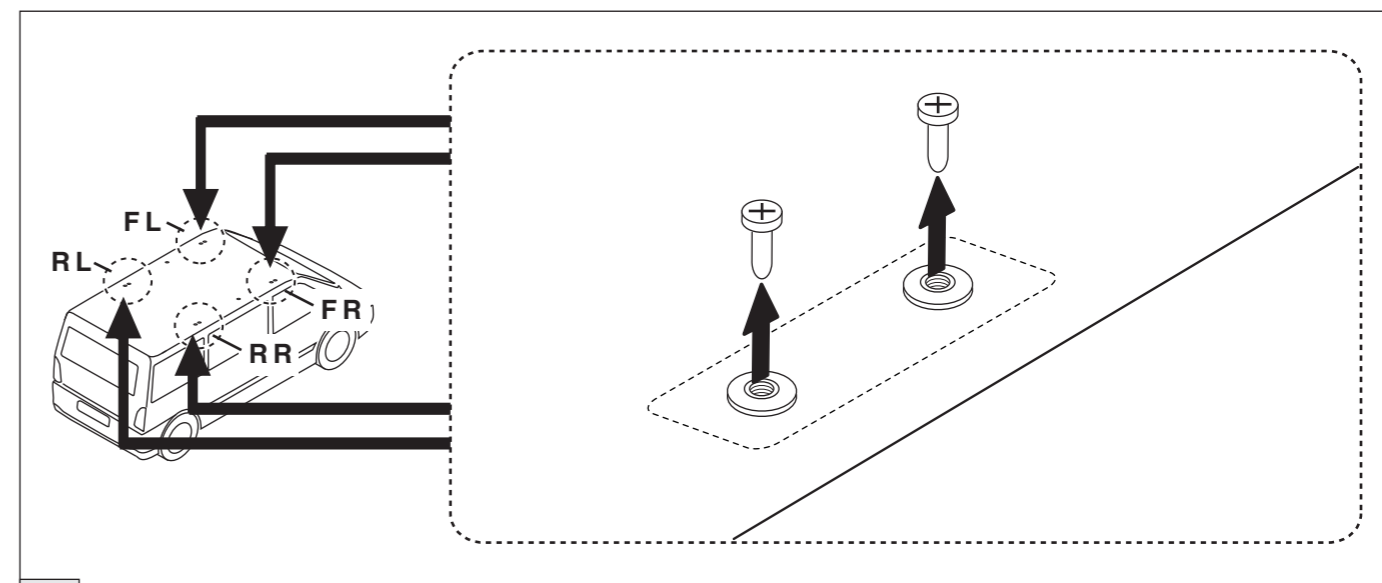

Atera SIGNO

Opel Combo 01/2012–
(ohne Reling/without rail)

Fiat Doblo 02/2010–
(ohne Reling/without rail)

Atera SIGNO

Opel Combo 01/2012–
(ohne Reling/without rail)

Fiat Doblo 02/2010–
(ohne Reling/without rail)

INFO

4

6