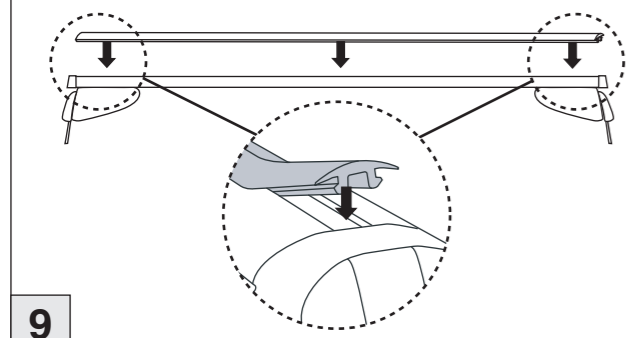

Atera SIGNO

Opel Combo 01/2012–
(ohne Reling/without rail)

Fiat Doblo 02/2010–
(ohne Reling/without rail)

nur bei / only for Part-No.: 045 177

- | | | |
|------------|-------------|--------------|
| 1- 074 122 | 7- 092 044 | 13- 092 551 |
| 2- 093 357 | 8- 087 886 | 14a- 095 633 |
| 3- 092 683 | 9- 093 491 | 14b- 095 632 |
| 4- 088 184 | 10- 093 333 | 14c- 095 631 |
| 5- 092 043 | 11- 094 041 | 14d- 095 631 |
| 6- 092 045 | 12- 087 909 | 15- 087 866 |