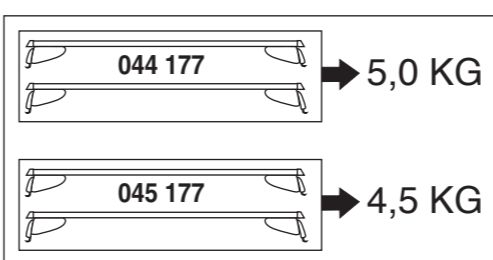

Atera SIGNO

Opel Combo 01/2012–
(ohne Reling/without rail)

Fiat Doblo 02/2010–
(ohne Reling/without rail)

nur bei / only for Part-No.: 045 177

- | | | |
|------------|-------------|--------------|
| 1- 074 122 | 7- 092 044 | 13- 092 551 |
| 2- 093 357 | 8- 087 886 | 14a- 095 633 |
| 3- 092 683 | 9- 093 491 | 14b- 095 632 |
| 4- 088 184 | 10- 093 333 | 14c- 095 631 |
| 5- 092 043 | 11- 094 041 | 14d- 095 631 |
| 6- 092 045 | 12- 087 909 | 15- 087 866 |

nur bei/only for
Part-No.: 045 177
17- 092 075
18- 093 122
19- 092 071

Atera SIGNO

Fiat
Doblo 02/2010–
(ohne Reling/without rail)
Opel
Combo 01/2012–
(ohne Reling/without rail)
Part-No. : 044 177
Part-No. : 045 177