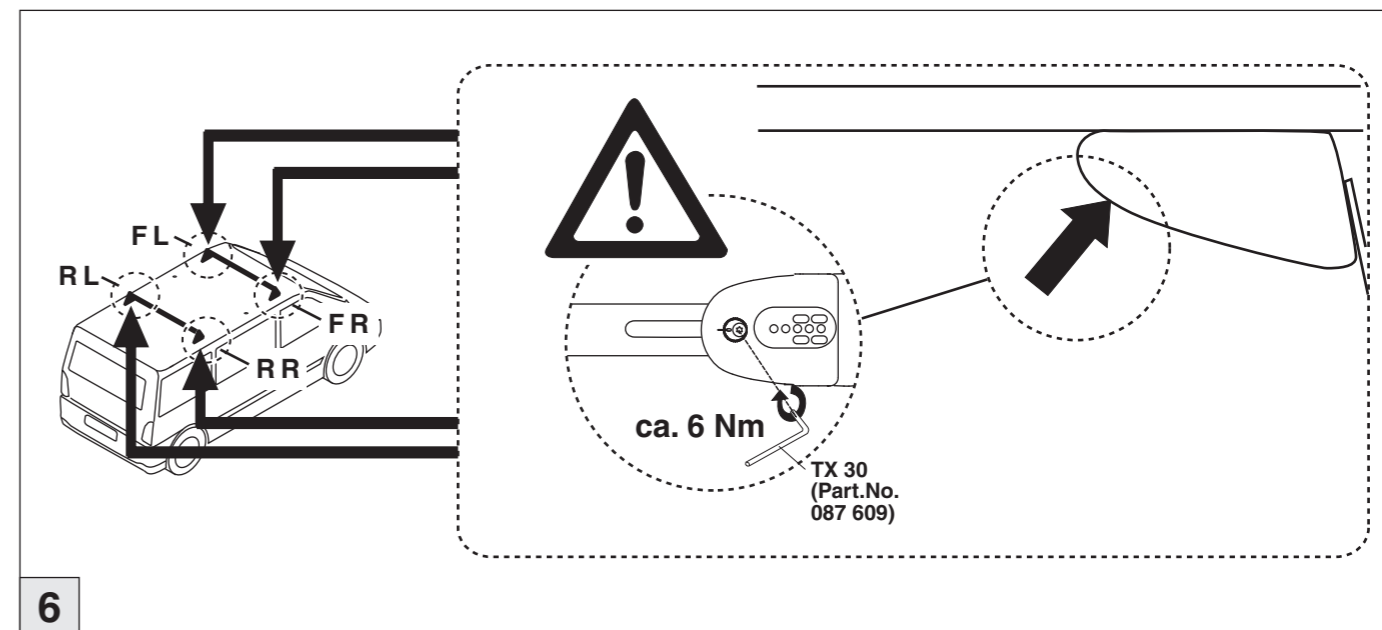

Atera SIGNO

Opel Combo 01/2012–
(ohne Reling/without rail)

Fiat Doblo 02/2010–
(ohne Reling/without rail)

nur bei / only for Part-No.: 045 177

- | | | |
|------------|-------------|--------------|
| 1- 074 122 | 7- 092 044 | 13- 092 551 |
| 2- 093 357 | 8- 087 886 | 14a- 095 633 |
| 3- 092 683 | 9- 093 491 | 14b- 095 632 |
| 4- 088 184 | 10- 093 333 | 14c- 095 631 |
| 5- 092 043 | 11- 094 041 | 14d- 095 631 |
| 6- 092 045 | 12- 087 909 | 15- 087 866 |

Atera SIGNO

Opel Combo 01/2012–
(ohne Reling/without rail)

Fiat Doblo 02/2010–
(ohne Reling/without rail)

INFO

4

6