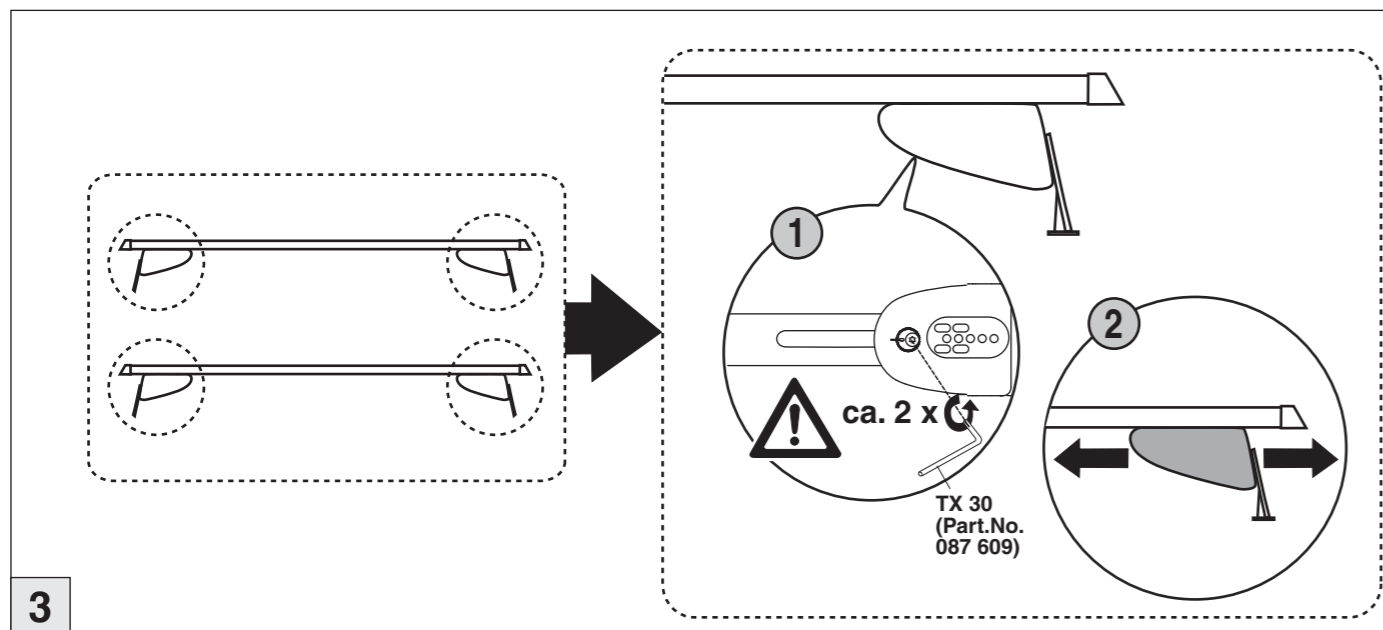

Atera SIGNO

Opel Combo 01/2012–
(ohne Reling/without rail)

Fiat Doblo 02/2010–
(ohne Reling/without rail)

Atera SIGNO

Opel Combo 01/2012–
(ohne Reling/without rail)

Fiat Doblo 02/2010–
(ohne Reling/without rail)

INFO

4

6