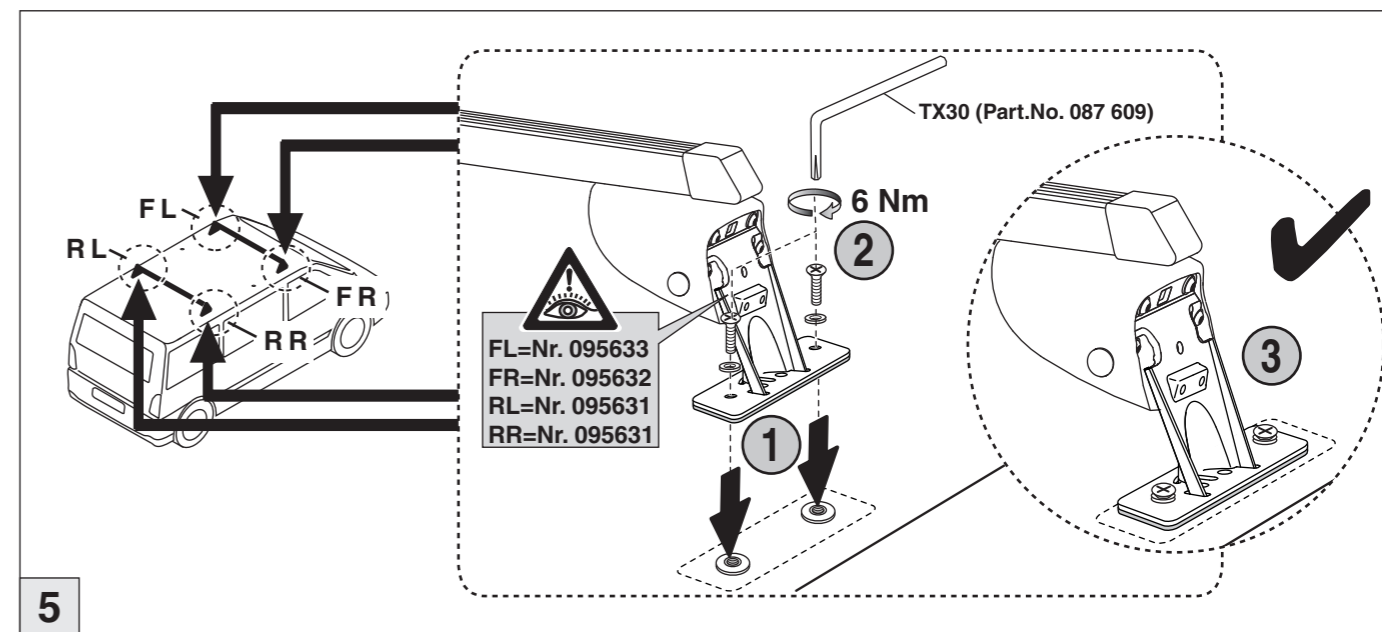

Atera SIGNO

Opel Combo 01/2012–
(ohne Reling/without rail)

Fiat Doblo 02/2010–
(ohne Reling/without rail)

Atera SIGNO

Opel Combo 01/2012–
(ohne Reling/without rail)

Fiat Doblo 02/2010–
(ohne Reling/without rail)

INFO

4

6