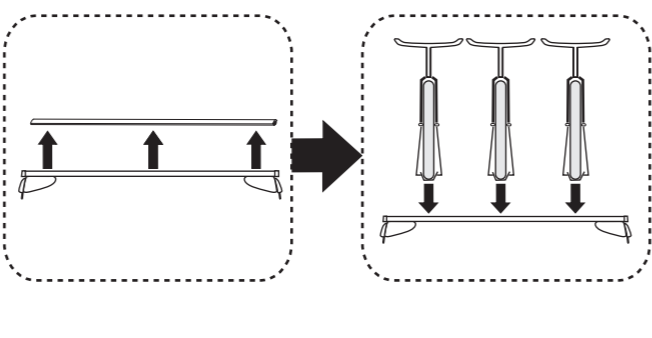

Atera SIGNO

Opel Combo 01/2012–
(ohne Reling/without rail)

Fiat Doblo 02/2010–
(ohne Reling/without rail)

nur bei / only for Part-No.: 045 177

- | | | |
|------------|-------------|--------------|
| 1- 074 122 | 7- 092 044 | 13- 092 551 |
| 2- 093 357 | 8- 087 886 | 14a- 095 633 |
| 3- 092 683 | 9- 093 491 | 14b- 095 632 |
| 4- 088 184 | 10- 093 333 | 14c- 095 631 |
| 5- 092 043 | 11- 094 041 | 14d- 095 631 |
| 6- 092 045 | 12- 087 909 | 15- 087 866 |

nur bei/only for
Part-No.: 045 177
17- 092 075
18- 093 122
19- 092 071

Atera SIGNO

Fiat
Doblo 02/2010–
(ohne Reling/without rail)
Opel
Combo 01/2012–
(ohne Reling/without rail)
Part-No. : 044 177
Part-No. : 045 177