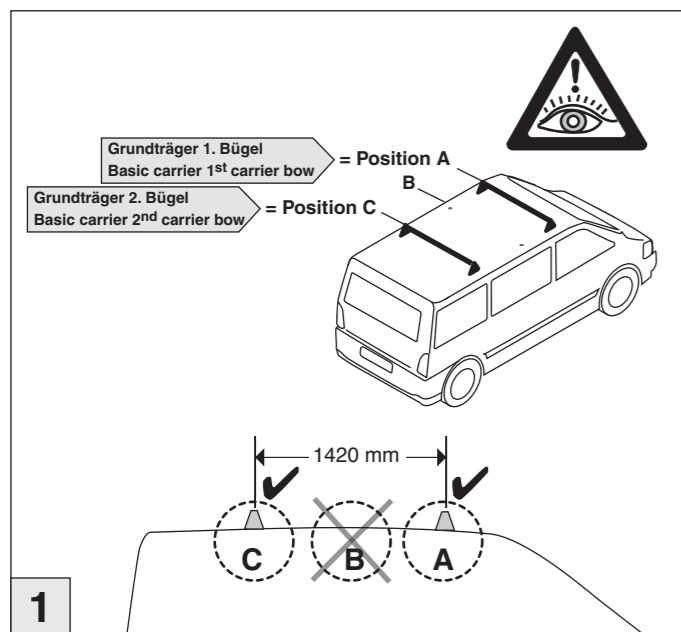

Atera SIGNO

Opel Combo 01/2012–
(ohne Reling/without rail)

Fiat Doblo 02/2010–
(ohne Reling/without rail)

Atera SIGNO

Opel Combo 01/2012–
(ohne Reling/without rail)

Fiat Doblo 02/2010–
(ohne Reling/without rail)

INFO

4

6