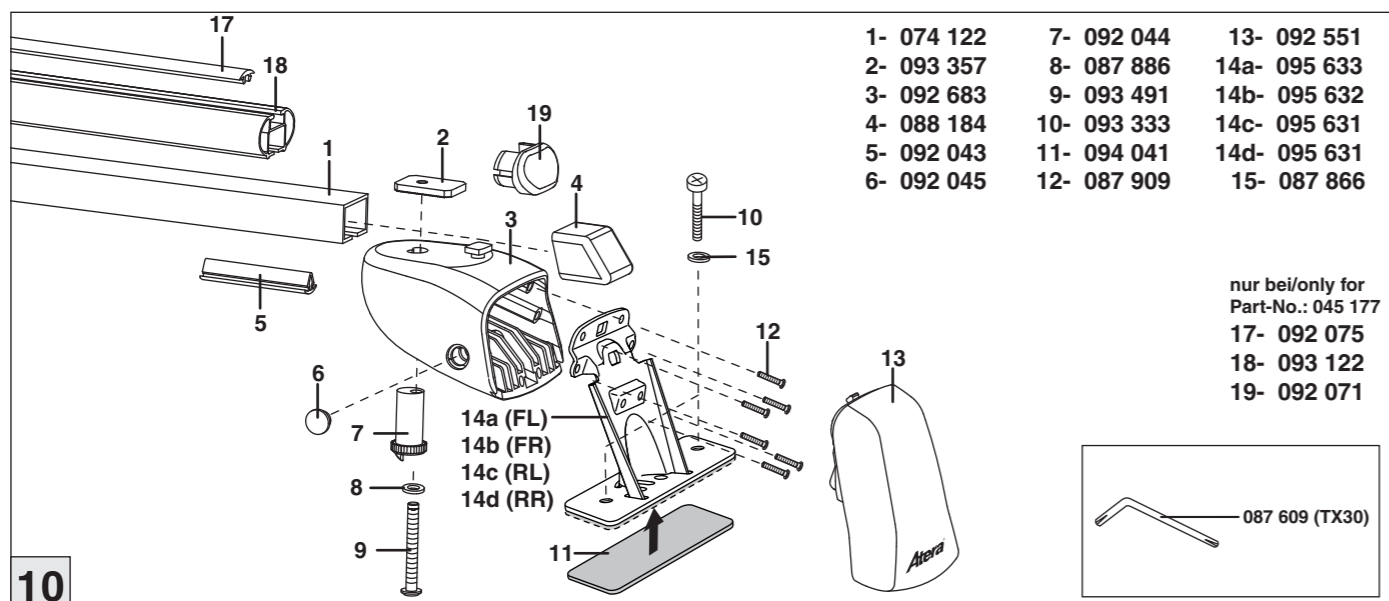

Atera SIGNO

Opel Combo 01/2012–
(ohne Reling/without rail)

Fiat Doblo 02/2010–
(ohne Reling/without rail)

nur bei / only for Part-No.: 045 177

- | | | |
|------------|-------------|--------------|
| 1- 074 122 | 7- 092 044 | 13- 092 551 |
| 2- 093 357 | 8- 087 886 | 14a- 095 633 |
| 3- 092 683 | 9- 093 491 | 14b- 095 632 |
| 4- 088 184 | 10- 093 333 | 14c- 095 631 |
| 5- 092 043 | 11- 094 041 | 14d- 095 631 |
| 6- 092 045 | 12- 087 909 | 15- 087 866 |

nur bei/only for
Part-No.: 045 177
17- 092 075
18- 093 122
19- 092 071

Atera SIGNO

Fiat
Doblo 02/2010–
(ohne Reling/without rail)
Opel
Combo 01/2012–
(ohne Reling/without rail)
Part-No. : 044 177
Part-No. : 045 177