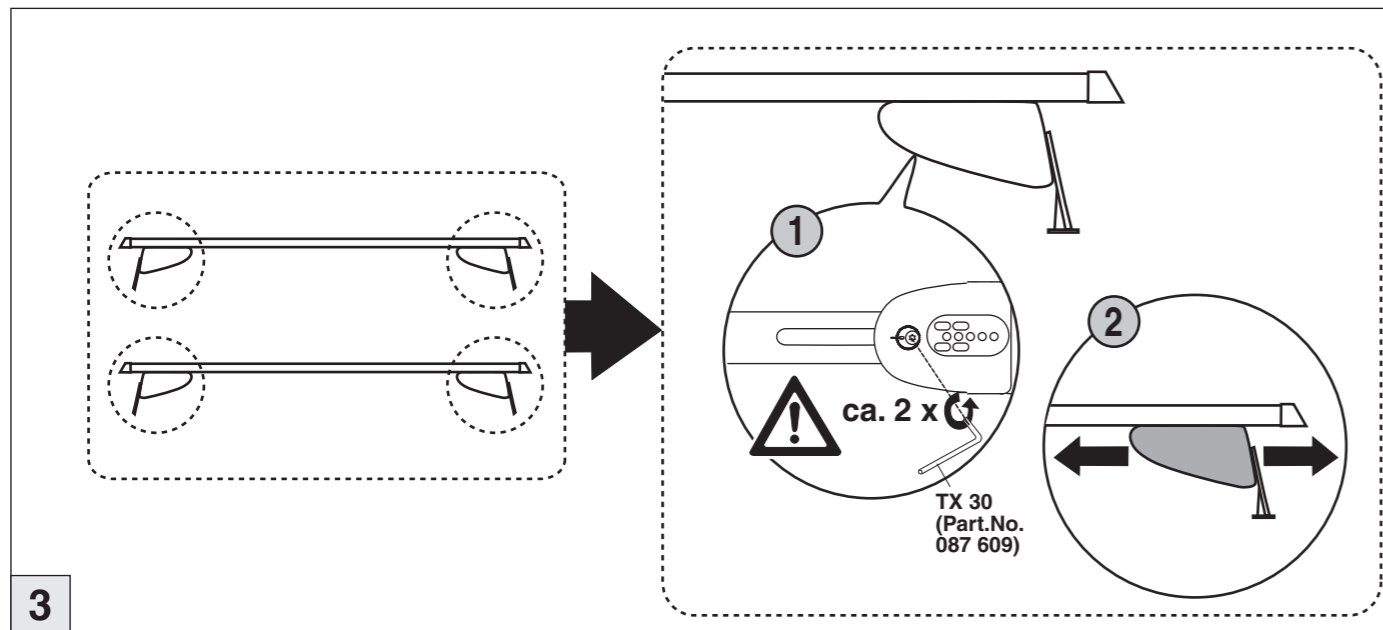

Atera SIGNO

Mazda
CX 7 09/2007-