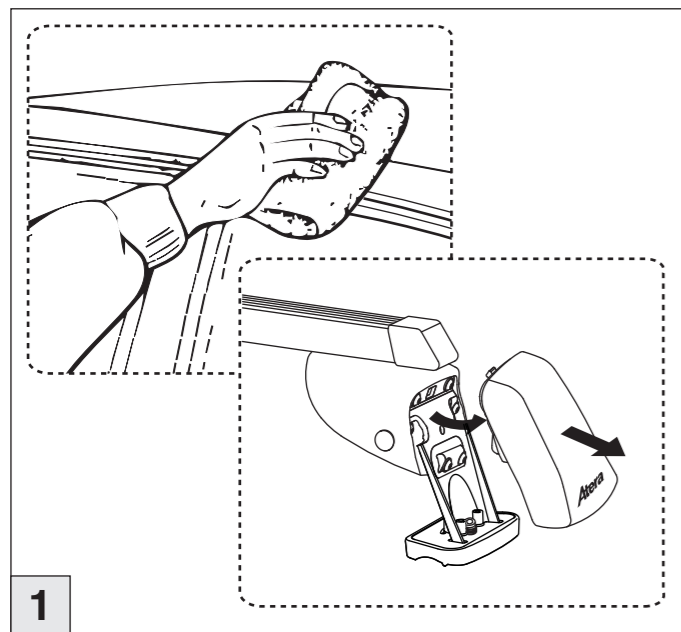

Atera SIGNO

Mazda
CX 7 09/2007-