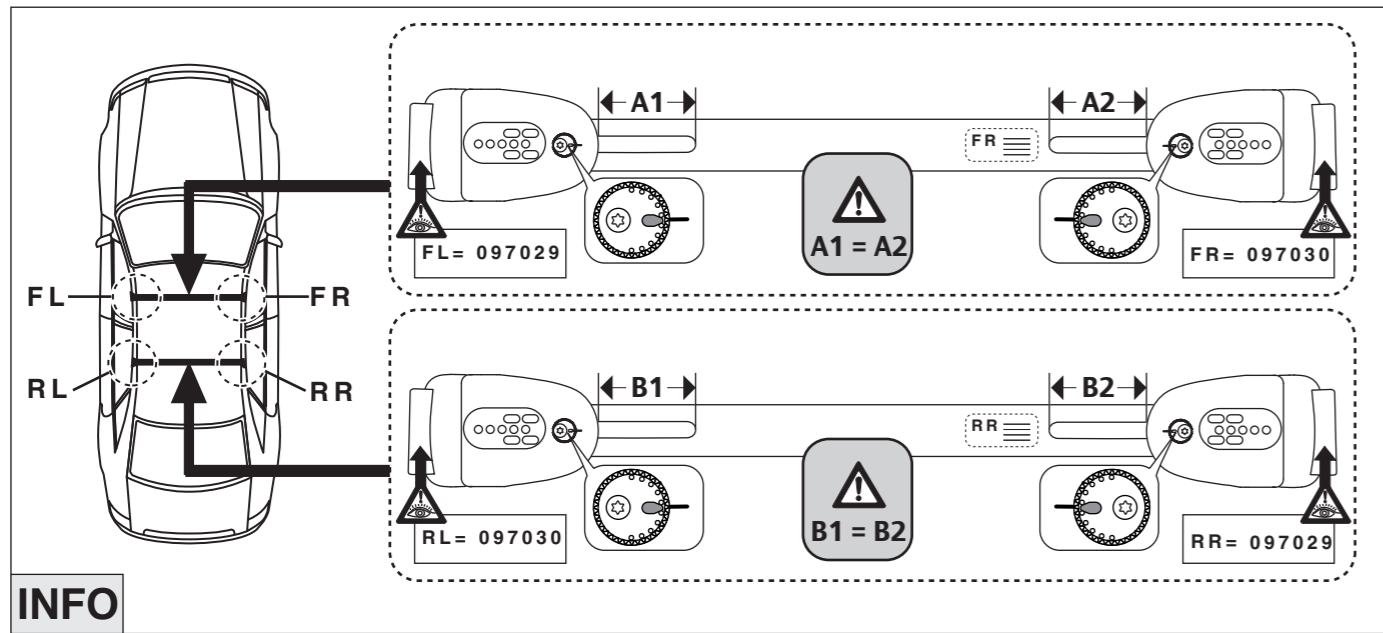

Atera SIGNO

Mazda
CX 7 09/2007-