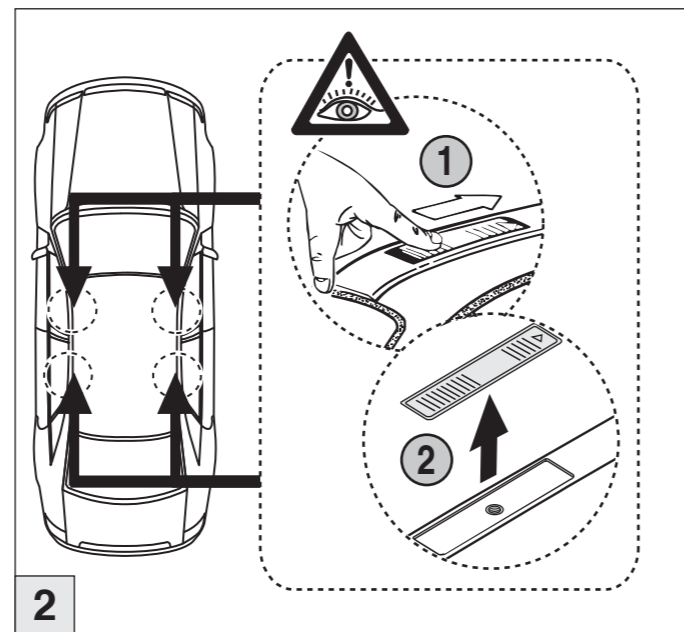

Atera SIGNO

Mazda
CX 7 09/2007-