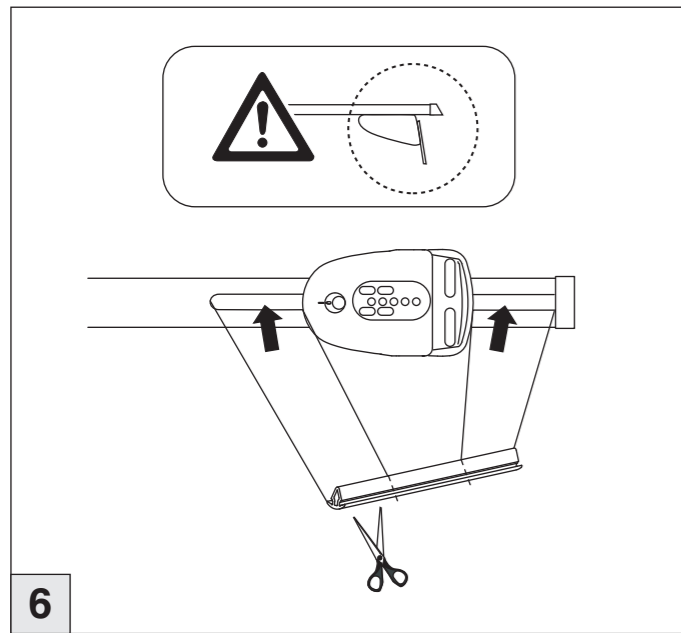

Atera SIGNO

Mazda
CX 7 09/2007-

6

7

nur bei / only for Part-No.: 045 183

8

9

Atera SIGNO