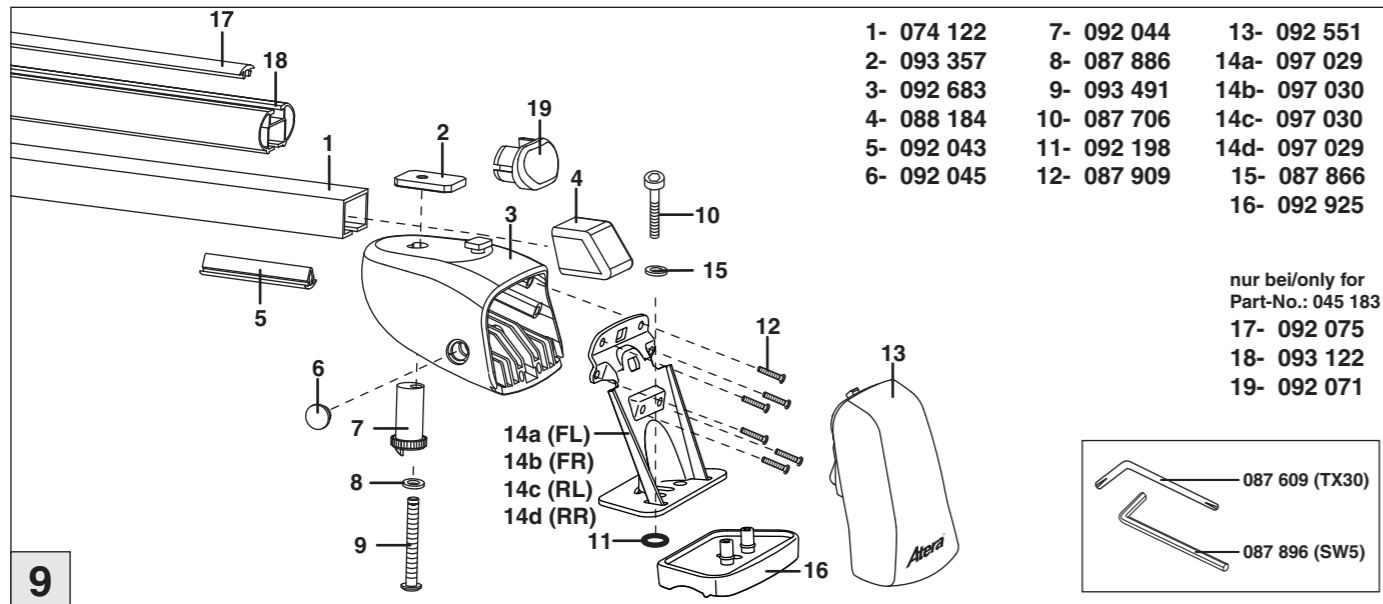

Atera SIGNO

Mazda
CX 7 09/2007-

6

7

nur bei / only for Part-No.: 045 183

8

9

Atera SIGNO

Mazda
CX7 09/2007-

Part-No. : 044 183
Part-No. : 045 183

Part-No. : 044 183

Atera
MADE IN GERMANY

Atera GmbH
Im Herrach 1
D-88299 Leutkirch
Servicetelefon: 0180-50 000 89
(14 ct/Min. aus dem dt. Festnetz)
E-Mail: info@atera.de