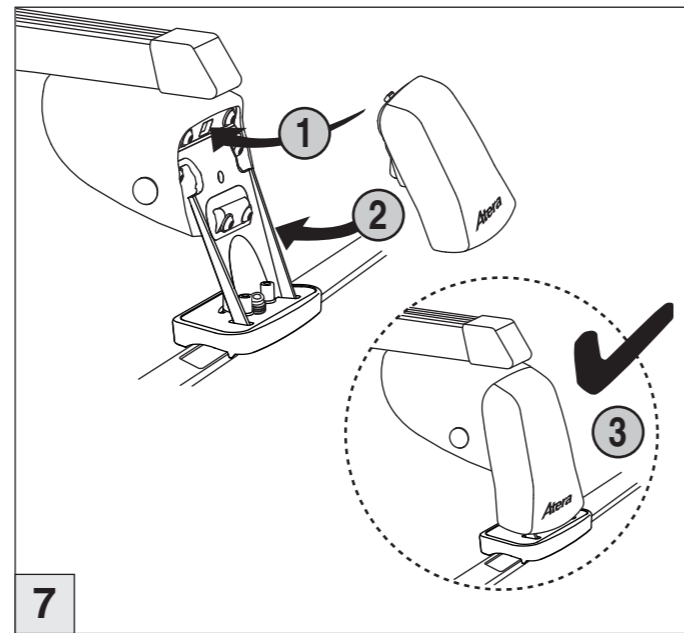

Atera SIGNO

Mazda
CX 7 09/2007-

6

7

nur bei / only for Part-No.: 045 183

8

9

Atera SIGNO