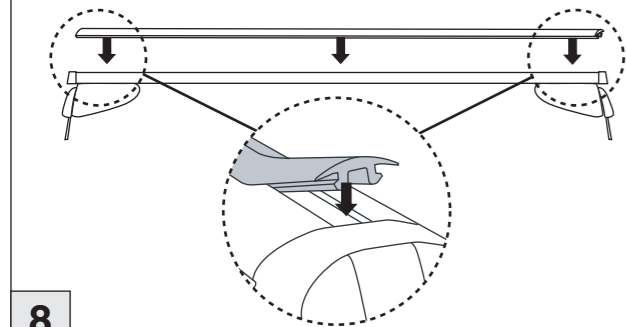

Atera SIGNO

Mazda
CX 7 09/2007-

6

7

nur bei / only for Part-No.: 045 183

8

9

Atera SIGNO

Mazda
CX7 09/2007-

Part-No. : 044 183
Part-No. : 045 183

Part-No. : 044 183

Atera
MADE IN GERMANY

Atera GmbH
Im Herrach 1
D-88299 Leutkirch
Servicetelefon: 0180-50 000 89
(14 ct/Min. aus dem dt. Festnetz)
E-Mail: info@atera.de