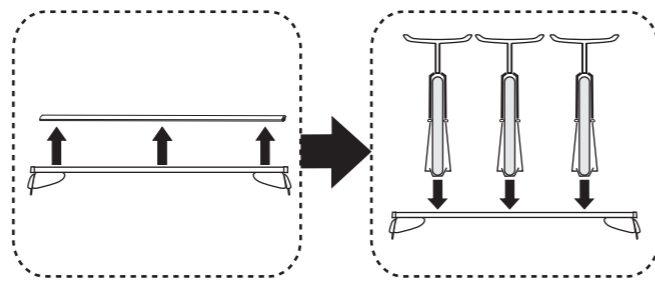

Atera SIGNO

Mazda
CX 7 09/2007-

6

7

nur bei / only for Part-No.: 045 183

8

9

Atera SIGNO

Mazda
CX7 09/2007-

Part-No. : 044 183
Part-No. : 045 183

Part-No. : 044 183

Atera
MADE IN GERMANY

Atera GmbH
Im Herrach 1
D-88299 Leutkirch
Servicetelefon: 0180-50 000 89
(14 ct/Min. aus dem dt. Festnetz)
E-Mail: info@atera.de