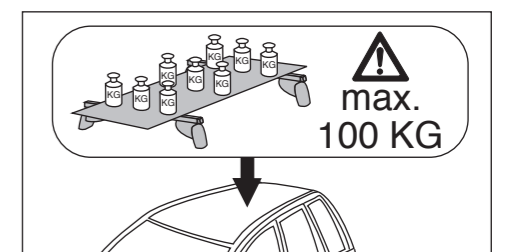

Atera
MADE IN GERMANY

Atera GmbH
Im Herrach 1
D-88299 Leutkirch
Servicetelefon: 0180-50 000 89
(14 ct/Min. aus dem dt. Festnetz)
E-Mail: info@atera.de