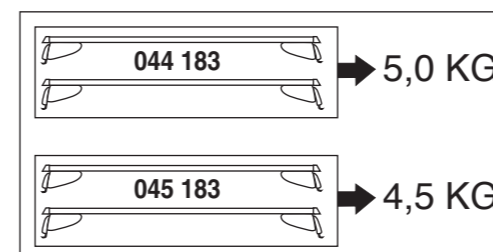

Atera SIGNO

Mazda
CX 7 09/2007-

6

7

nur bei / only for Part-No.: 045 183

8

9

Atera SIGNO

Mazda
CX7 09/2007-

Part-No. : 044 183
Part-No. : 045 183

Part-No. : 044 183

Atera
MADE IN GERMANY

Atera GmbH
Im Herrach 1
D-88299 Leutkirch
Servicetelefon: 0180-50 000 89
(14 ct/Min. aus dem dt. Festnetz)
E-Mail: info@atera.de