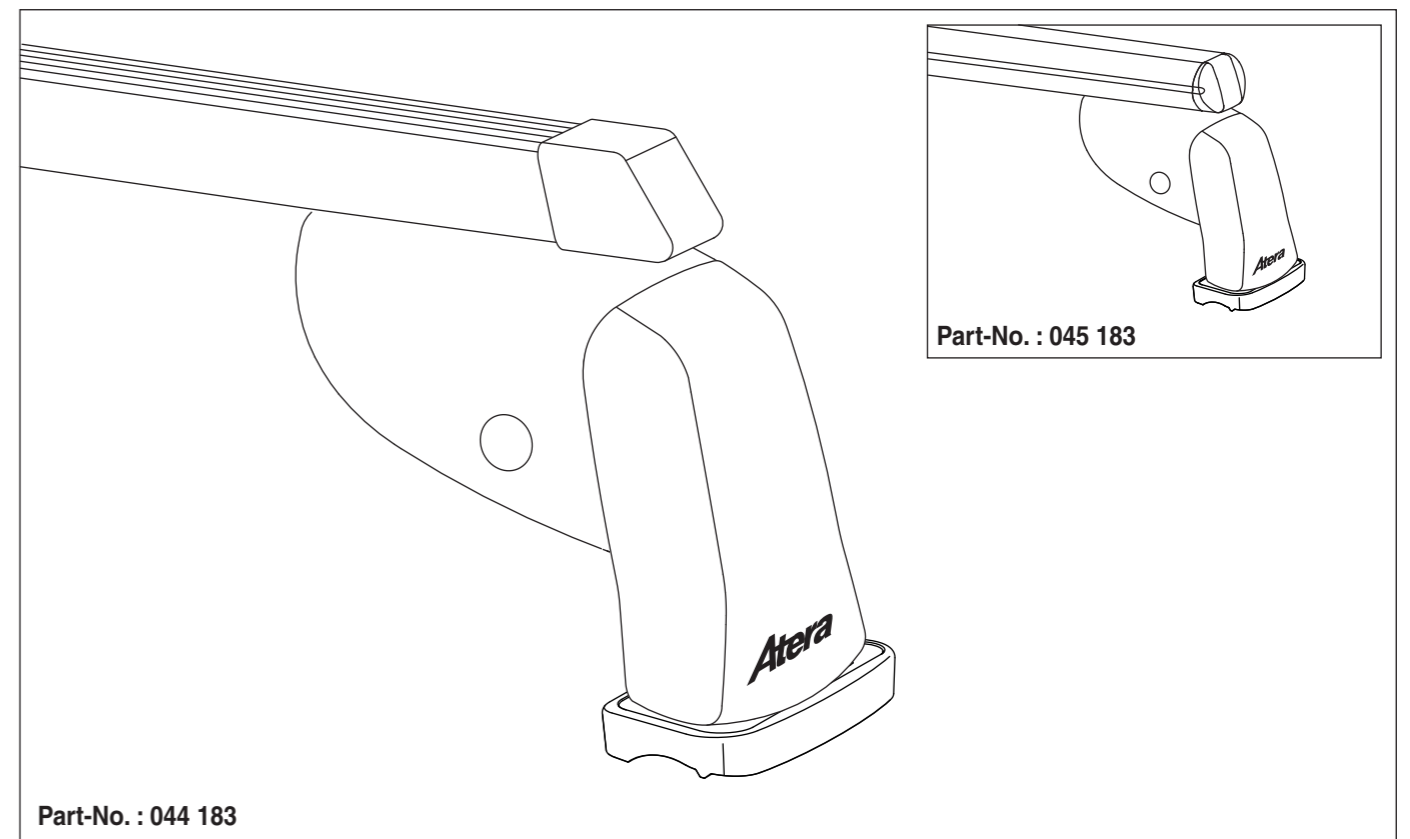

Atera SIGNO

Mazda
CX 7 09/2007-

6

7

nur bei / only for Part-No.: 045 183

8

9

Atera SIGNO

Mazda
CX7 09/2007-

Part-No. : 044 183
Part-No. : 045 183

Part-No. : 044 183

Atera
MADE IN GERMANY

Atera GmbH
Im Herrach 1
D-88299 Leutkirch
Servicetelefon: 0180-50 000 89
(14 ct/Min. aus dem dt. Festnetz)
E-Mail: info@atera.de