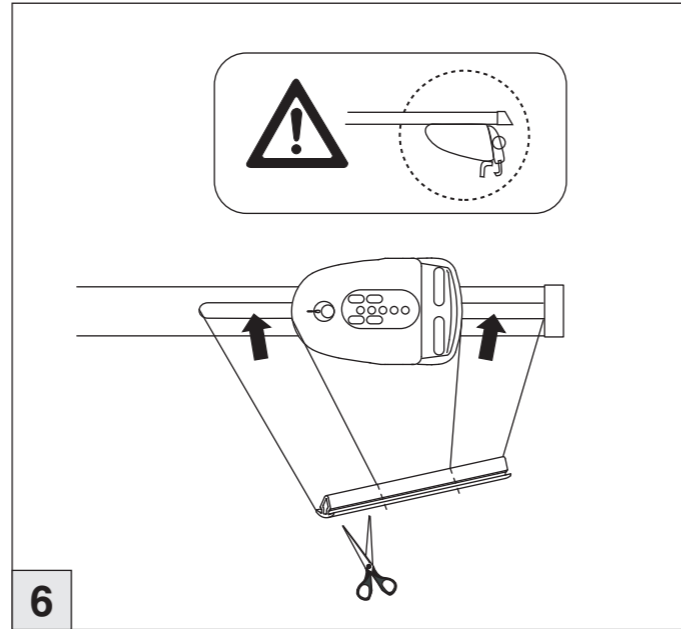

Atera SIGNO

Audi A3 Sportback Reling
Audi A6 Avant
Audi A4 Avant
Audi A4 Allroad
VW Golf VII Variant

09/2004–02/2013
03/2005–
04/2008–
08/2009–
08/2013–

Audi A6 Allroad
Audi Q7
Seat Altea XL
Seat Altea Freetrack
VW Up Cross

06/2006–05/2012
02/2006–
12/2006–
01/2008–
09/2013–

Seat Ibiza ST
VW Polo Cross
Ford Focus Turnier
Ford Mondeo Turnier

07/2010–
06/2010–
04/2011–
02/2012–