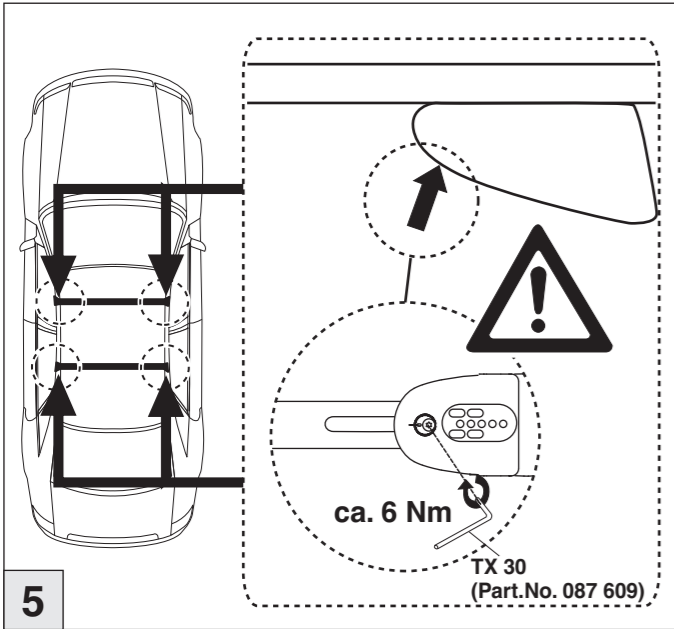

06/2006–05/2012
02/2006–
12/2006–
01/2008–
09/2013–

Seat Ibiza ST
VW Polo Cross
Ford Focus Turnier
Ford Mondeo Turnier

07/2010–
06/2010–
04/2011–
02/2012–

nur bei / only for Part-No.: 045 208

Atera SIGNO

Audi A3 Sportback Reling 09/2004–02/2013
Audi A6 Avant 03/2005–
Audi A6 Allroad 06/2006–05/2012
Audi Q7 02/2006–
Audi A4 Avant 04/2008–
Audi A4 Allroad 08/2009–
Seat Altea XL 12/2006–
Seat Altea Freetrack 01/2008–
Seat Ibiza ST 07/2010–
VW Polo Cross 06/2010–
Ford Focus Turnier 04/2011–
Ford Mondeo Turnier 02/2012–
VW Golf VII Variant 08/2013–
VW Up Cross 09/2013–