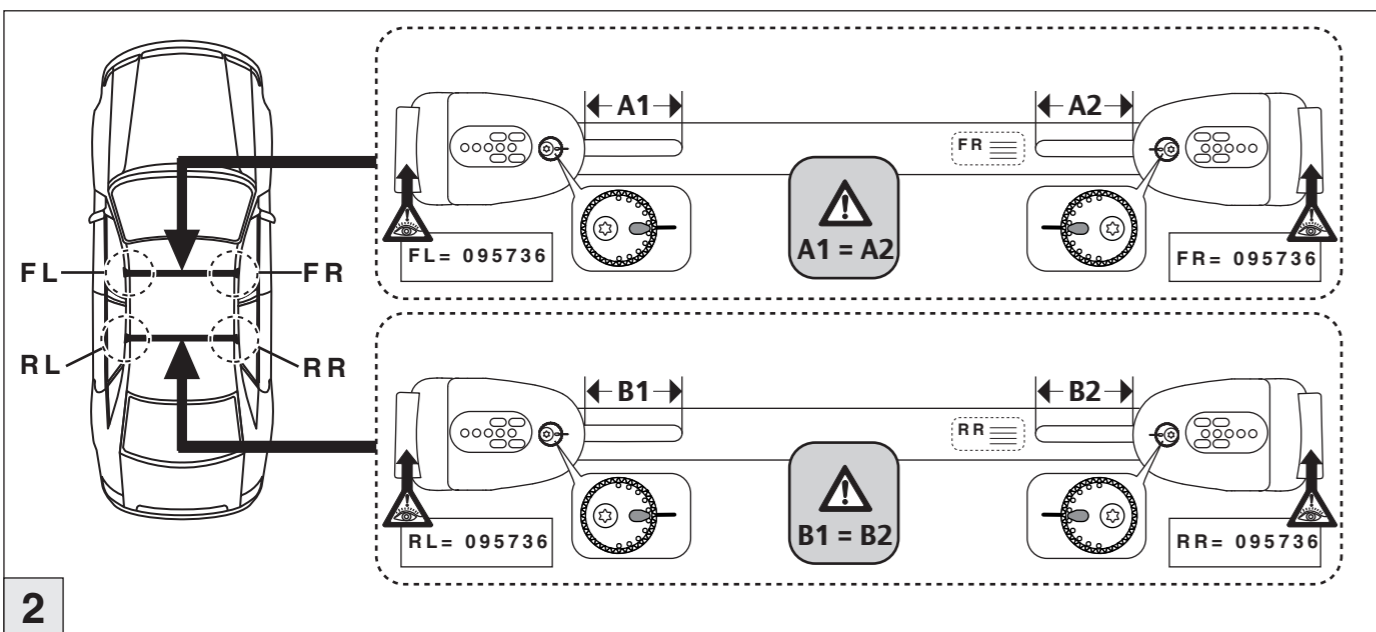

Atera SIGNO

Audi A3 Sportback Reling
Audi A6 Avant
Audi A4 Avant
Audi A4 Allroad
VW Golf VII Variant

09/2004-02/2013
03/2005-
04/2008-
08/2009-
08/2013-

Audi A6 Allroad
Audi Q7
Seat Altea XL
Seat Altea Freetrack
VW Up Cross

06/2006-05/2012
02/2006-
12/2006-
01/2008-
09/2013-

Seat Ibiza ST
VW Polo Cross
Ford Focus Turnier
Ford Mondeo Turnier

07/2010-
06/2010-
04/2011-
02/2012-