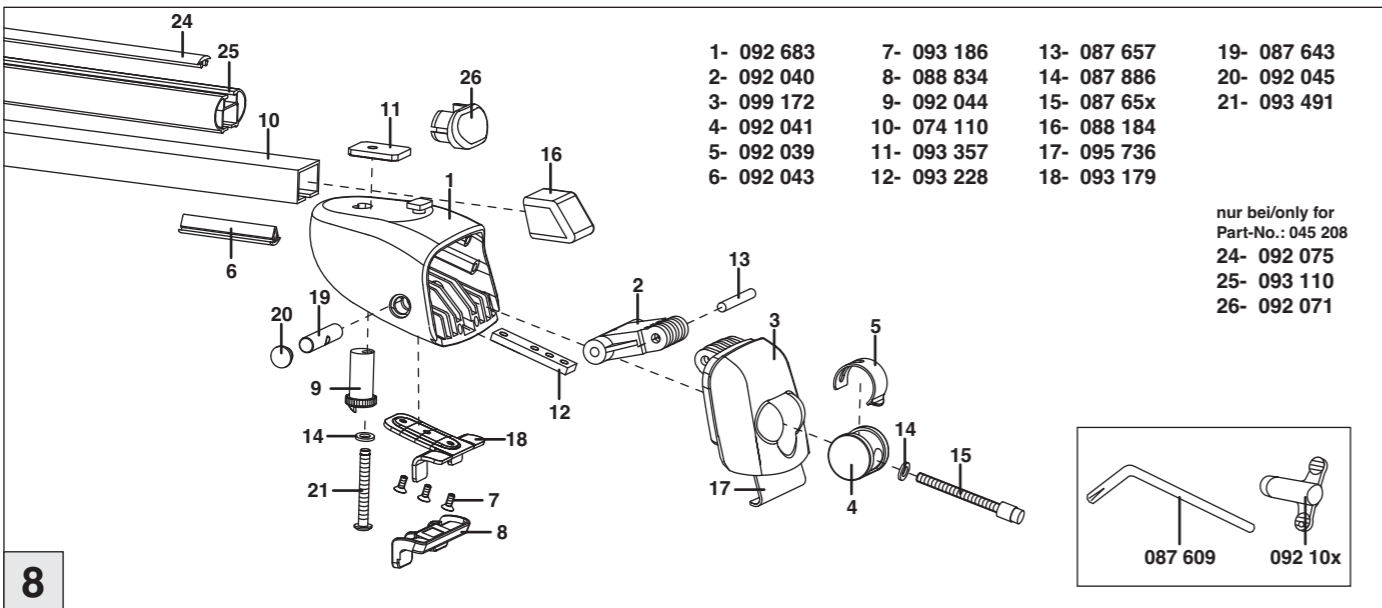

nur bei / only for Part-No.: 045 208