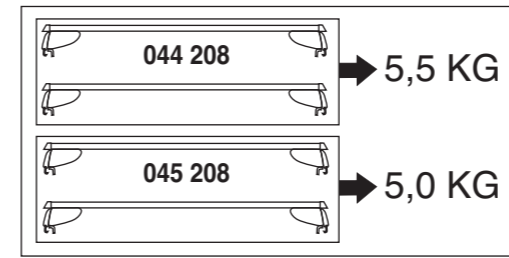

Audi A3 Sportback Reling 09/2004–02/2013
Audi A6 Avant 03/2005–
Audi A6 Allroad 06/2006–05/2012
Audi Q7 02/2006–
Audi A4 Avant 04/2008–
Audi A4 Allroad 08/2009–
Seat Altea XL 12/2006–
Seat Altea Freetrack 01/2008–
Seat Ibiza ST 07/2010–
VW Polo Cross 06/2010–
Ford Focus Turnier 04/2011–
Ford Mondeo Turnier 02/2012–
VW Golf VII Variant 08/2013–
VW Up Cross 09/2013–

Art.-Nr. / Part-No. : 044 208
Art.-Nr. / Part-No. : 045 208