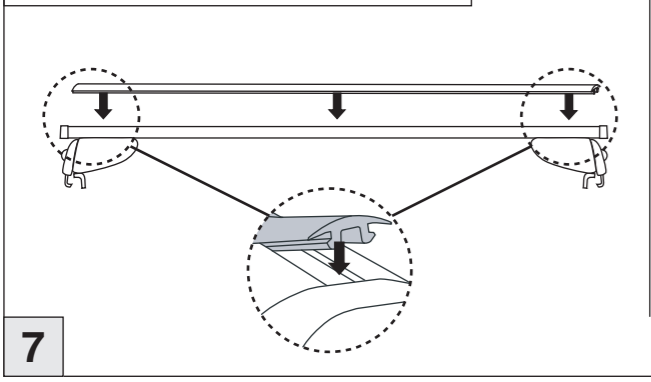

nur bei / only for Part-No.: 045 208