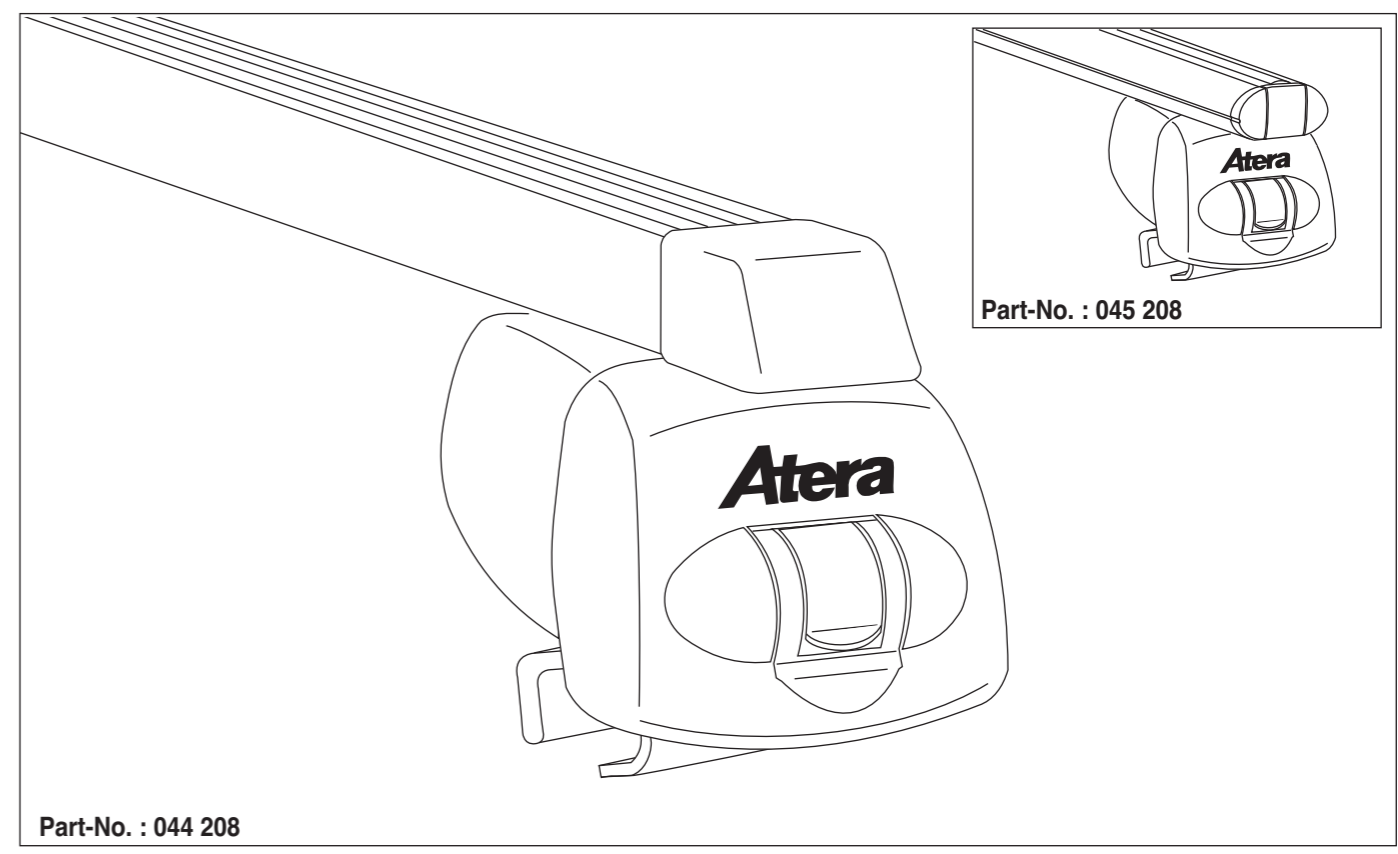

Art.-Nr. / Part-No. : 044 208
Art.-Nr. / Part-No. : 045 208

Atera
MADE IN GERMANY

Atera GmbH
Im Herrach 1
D-88299 Leutkirch
Internet: www.atera.de

Atera SIGNO

Audi A3 Sportback Reling
Audi A6 Avant
Audi A4 Avant
Audi A4 Allroad
VW Golf VII Variant