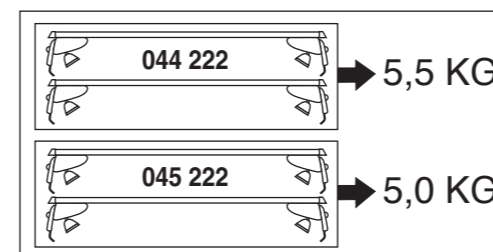

# Atera® SIGNO

Renault Megane 12/2008–  
5-türig/doors/portes

6

nur bei / only for Part-No.: 045 222

7

8

**Atera**  
MADE IN GERMANY

Atera GmbH  
Im Herrach 1  
D-88299 Leutkirch  
Servicetelefon: 0180-50 000 89  
(14 ct/Min. aus dem dt. Festnetz)  
E-Mail: info@atera.de

# Atera SIGNO

Renault  
Megane 12/2008–  
(5-türig/doors/portes)

Part-No. : 044 222  
Part-No. : 045 222