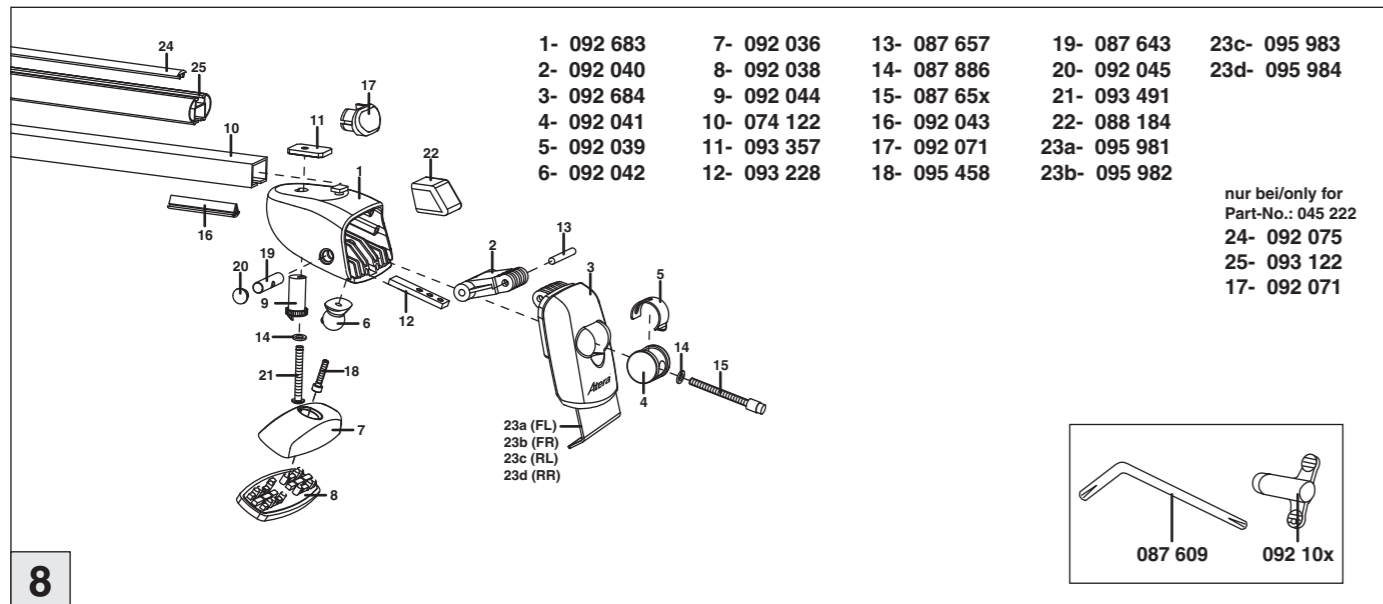

# Atera® SIGNO

Renault Megane 12/2008–  
5-türig/doors/portes

6

nur bei / only for Part-No.: 045 222

7

8

**Atera**  
MADE IN GERMANY

Atera GmbH  
Im Herrach 1  
D-88299 Leutkirch  
Servicetelefon: 0180-50 000 89  
(14 ct/Min. aus dem dt. Festnetz)  
E-Mail: info@atera.de

# Atera SIGNO

Renault  
Megane 12/2008–  
(5-türig/doors/portes)

Part-No. : 044 222  
Part-No. : 045 222

# Atera® SIGNO

Renault Megane 12/2008–  
5-türig/doors/portes

# Atera® SIGNO

Renault Megane 12/2008–  
5-türig/doors/portes

INFO

1

2

3

4

5