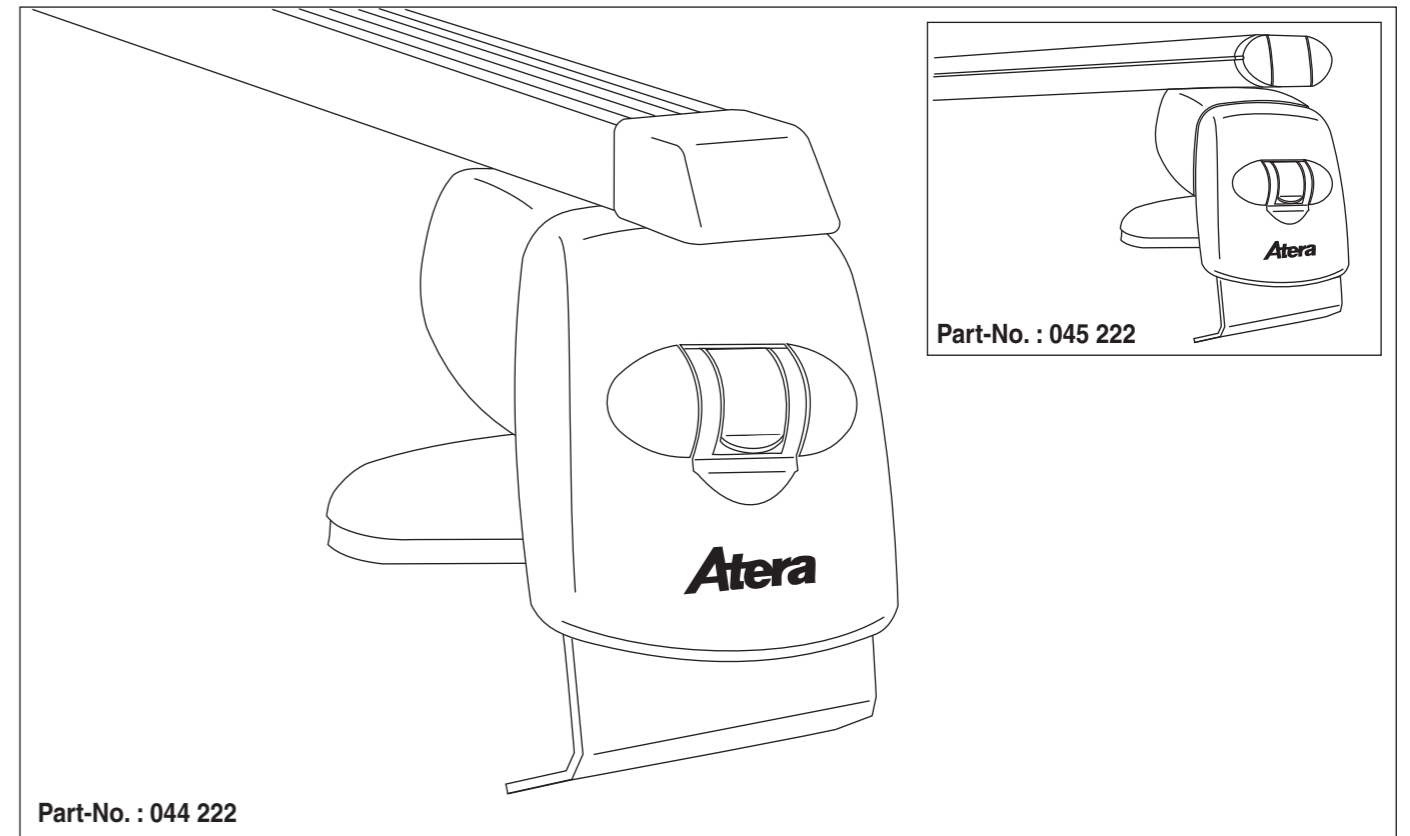

# Atera® SIGNO

Renault Megane 12/2008–  
5-türig/doors/portes

6

nur bei / only for Part-No.: 045 222

7

8

**Atera**  
MADE IN GERMANY

Atera GmbH  
Im Herrach 1  
D-88299 Leutkirch  
Servicetelefon: 0180-50 000 89  
(14 ct/Min. aus dem dt. Festnetz)  
E-Mail: info@atera.de

# Atera SIGNO

Renault  
Megane 12/2008–  
(5-türig/doors/portes)

Part-No. : 044 222  
Part-No. : 045 222

# Atera® SIGNO

Renault Megane 12/2008–  
5-türig/doors/portes

# Atera® SIGNO

Renault Megane 12/2008–  
5-türig/doors/portes

INFO

1

2

3

4

5