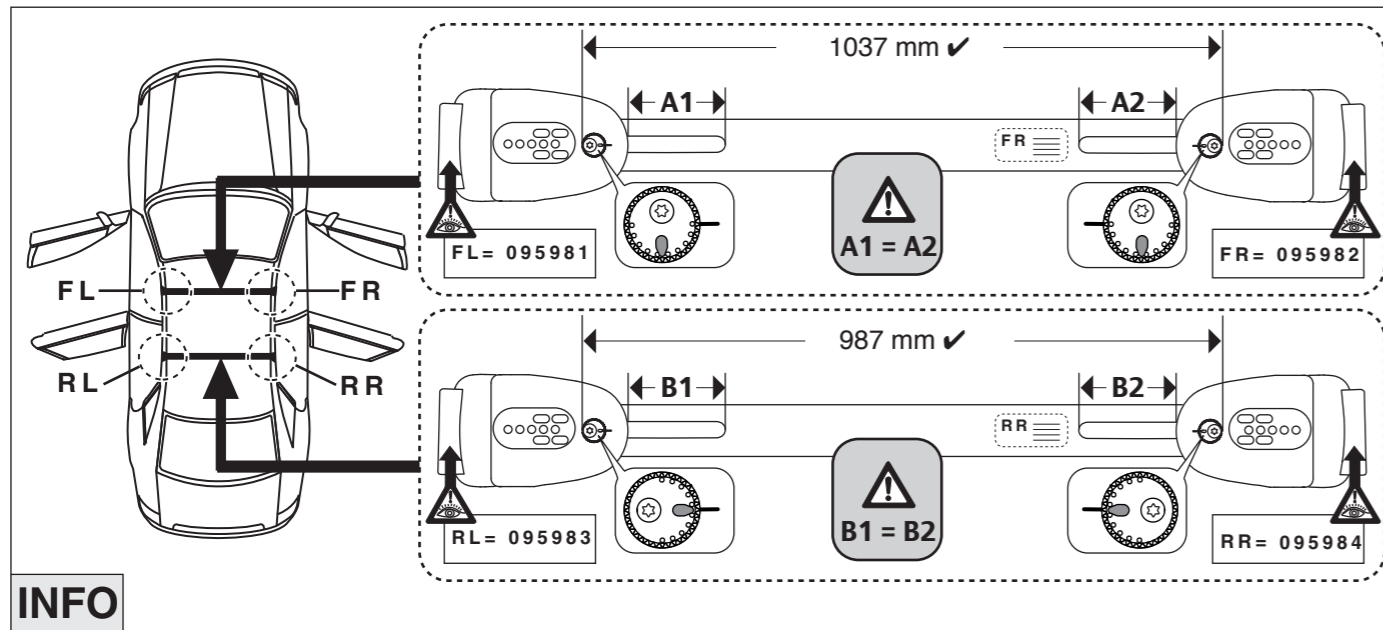

# Atera SIGNO

Renault  
Megane 12/2008–  
(5-türig/doors/portes)

Part-No. : 044 222  
Part-No. : 045 222

# Atera® SIGNO

Renault Megane 12/2008–  
5-türig/doors/portes

# Atera® SIGNO

Renault Megane 12/2008–  
5-türig/doors/portes

INFO

1

2

3

4

5