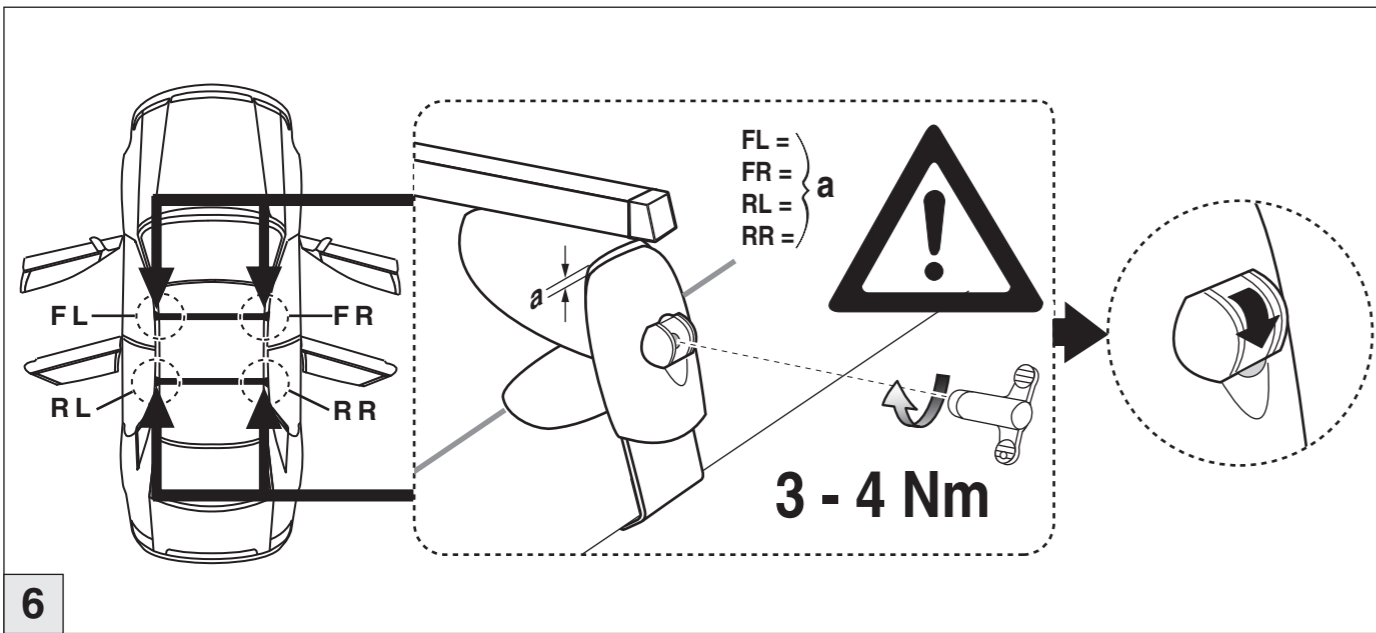

# Atera® SIGNO

Renault Megane 12/2008–  
5-türig/doors/portes

6

nur bei / only for Part-No.: 045 222

7

8

**Atera**  
MADE IN GERMANY

Atera GmbH  
Im Herrach 1  
D-88299 Leutkirch  
Servicetelefon: 0180-50 000 89  
(14 ct/Min. aus dem dt. Festnetz)  
E-Mail: info@atera.de

# Atera SIGNO

Renault  
Megane 12/2008–  
(5-türig/doors/portes)

Part-No. : 044 222  
Part-No. : 045 222

# Atera® SIGNO

Renault Megane 12/2008–  
5-türig/doors/portes

# Atera® SIGNO

Renault Megane 12/2008–  
5-türig/doors/portes

INFO

1

2

3

4

5