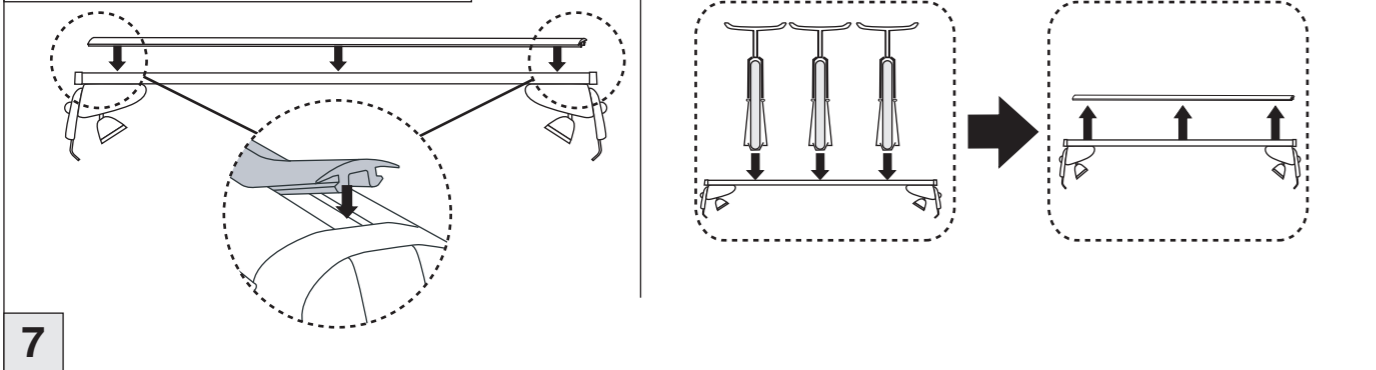

6

nur bei / only for Part-No.: 045 222

7