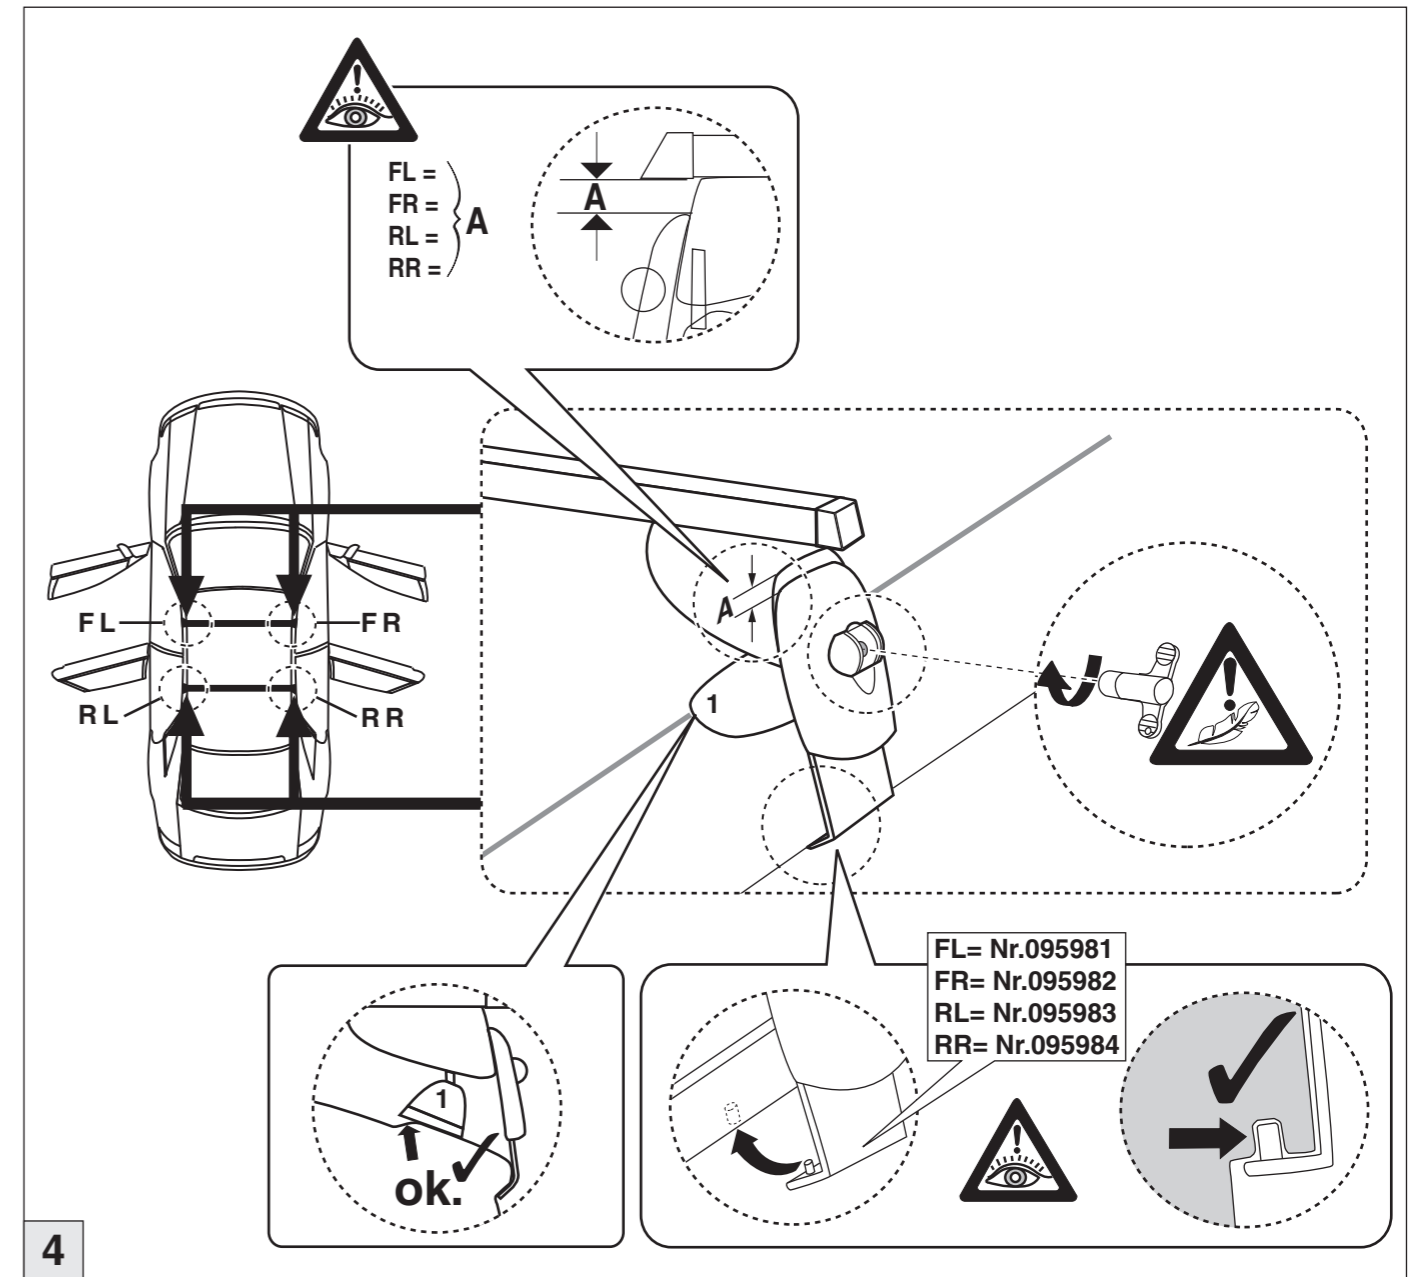

# Atera® SIGNO

Renault Megane 12/2008–  
5-türig/doors/portes

INFO

1

2

3

4

5