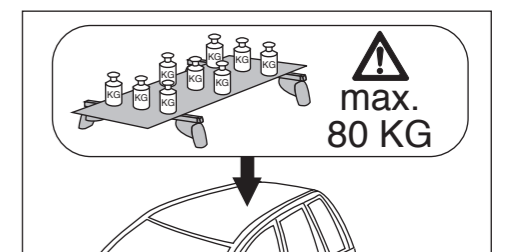

Renault
Megane 12/2008–
(5-türig/doors/portes)

Part-No. : 044 222
Part-No. : 045 222