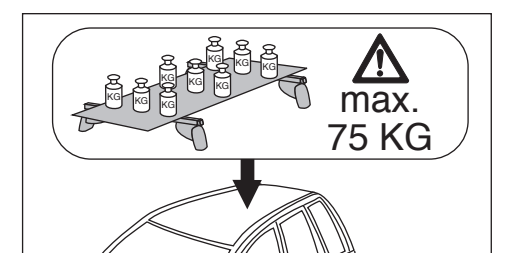

Atera® SIGNO

VW Polo 06/2009-
(5-türig/doors/portes)

6

nur bei / only for Part-No.: 045 230

7

8

Atera
MADE IN GERMANY

Atera GmbH
Im Herrach 1
D-88299 Leutkirch
Servicetelefon: 0180-50 000 89
(14 ct/Min. aus dem dt. Festnetz)
E-Mail: info@atera.de

Atera SIGNO

VW
Polo 06/2009-
(5-türig/doors/portes)

Part-No. : 044 230
Part-No. : 045 230

Atera® SIGNO

VW Polo 06/2009–
(5-türig/doors/portes)

Atera® SIGNO

VW Polo 06/2009–
(5-türig/doors/portes)

INFO