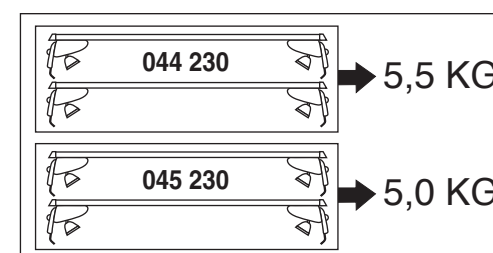

Atera® SIGNO

VW Polo 06/2009-
(5-türig/doors/portes)

6

nur bei / only for Part-No.: 045 230

7

8

Atera
MADE IN GERMANY

Atera GmbH
Im Herrach 1
D-88299 Leutkirch
Servicetelefon: 0180-50 000 89
(14 ct/Min. aus dem dt. Festnetz)
E-Mail: info@atera.de

Atera SIGNO

VW
Polo 06/2009-
(5-türig/doors/portes)

Part-No. : 044 230
Part-No. : 045 230

Atera® SIGNO

VW Polo 06/2009–
(5-türig/doors/portes)

Atera® SIGNO

VW Polo 06/2009–
(5-türig/doors/portes)

INFO