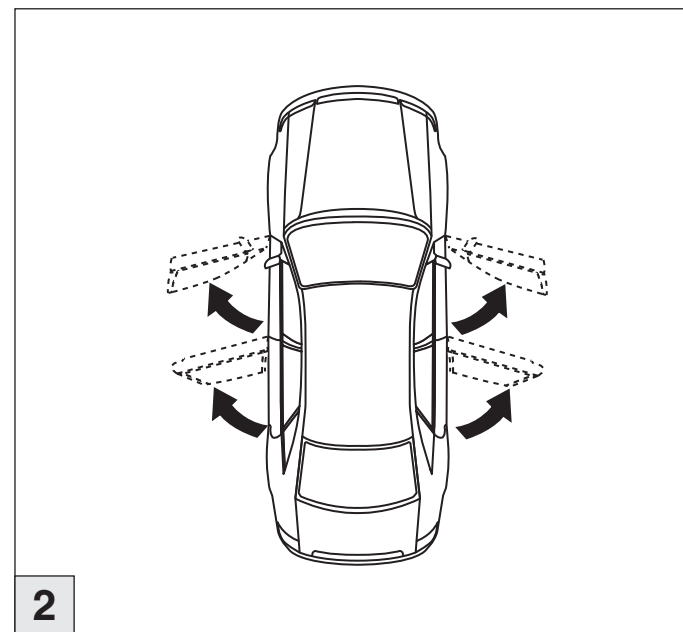

Atera SIGNO

VW
Polo 06/2009-
(5-türig/doors/portes)

Part-No. : 044 230
Part-No. : 045 230

Atera® SIGNO

VW Polo 06/2009–
(5-türig/doors/portes)

Atera® SIGNO

VW Polo 06/2009–
(5-türig/doors/portes)

INFO