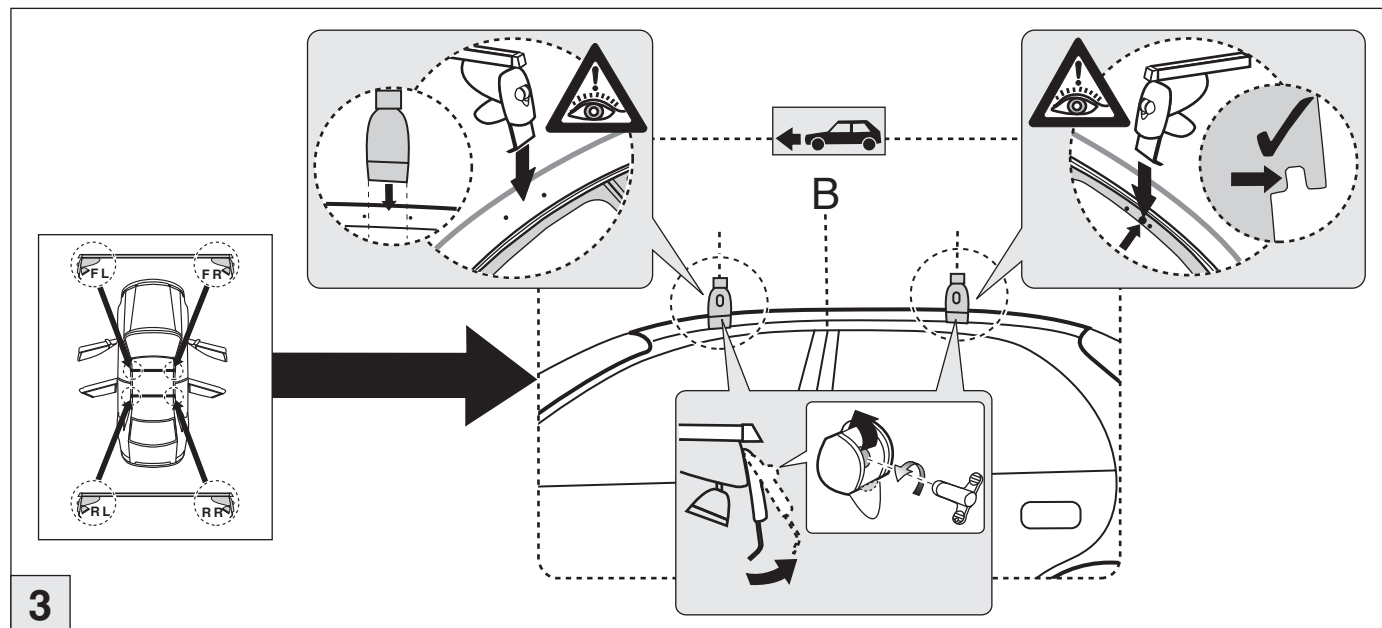

Atera® SIGNO

VW Polo 06/2009–
(5-türig/doors/portes)

Atera® SIGNO

VW Polo 06/2009–
(5-türig/doors/portes)

INFO

1

2

3

4

5