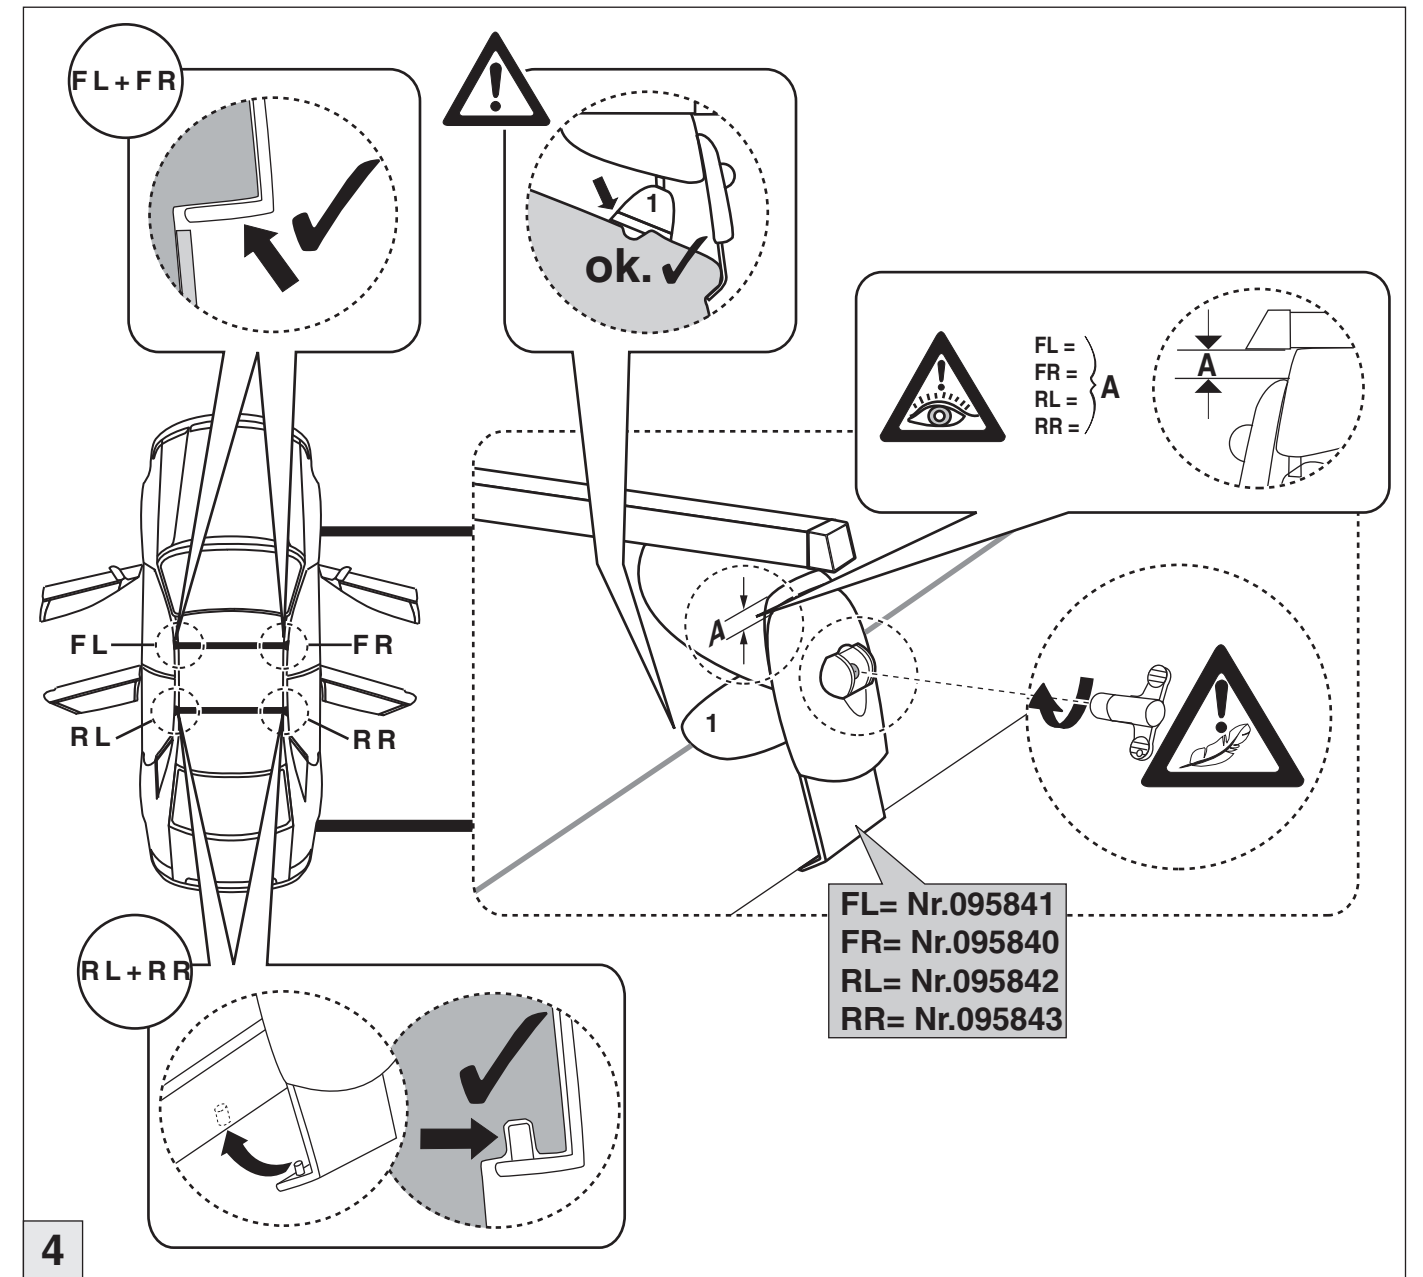

Atera® SIGNO

VW Polo 06/2009–
(5-türig/doors/portes)

Atera® SIGNO

VW Polo 06/2009–
(5-türig/doors/portes)

INFO

1

2

3

4

5