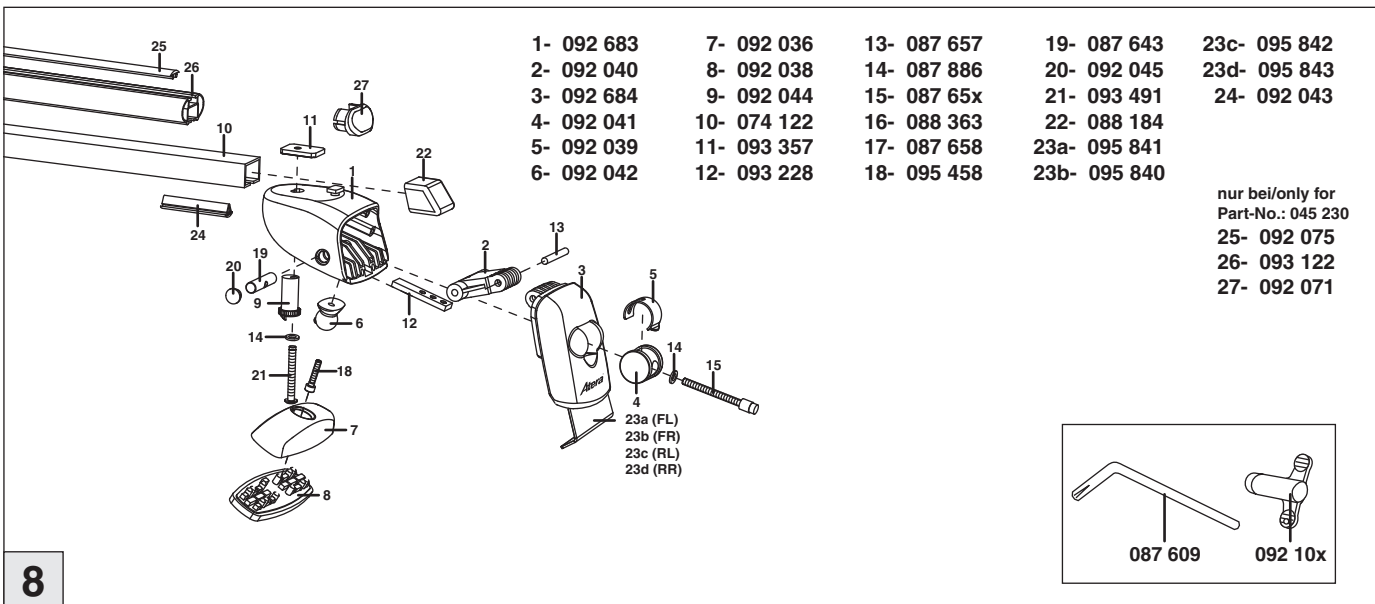

Atera® SIGNO

VW Polo 06/2009-
(5-türig/doors/portes)

6

nur bei / only for Part-No.: 045 230

7

8

Atera
MADE IN GERMANY

Atera GmbH
Im Herrach 1
D-88299 Leutkirch
Servicetelefon: 0180-50 000 89
(14 ct/Min. aus dem dt. Festnetz)
E-Mail: info@atera.de

Atera SIGNO

VW
Polo 06/2009-
(5-türig/doors/portes)

Part-No. : 044 230
Part-No. : 045 230

Atera® SIGNO

VW Polo 06/2009–
(5-türig/doors/portes)

Atera® SIGNO

VW Polo 06/2009–
(5-türig/doors/portes)

INFO

1

2

3

4

5