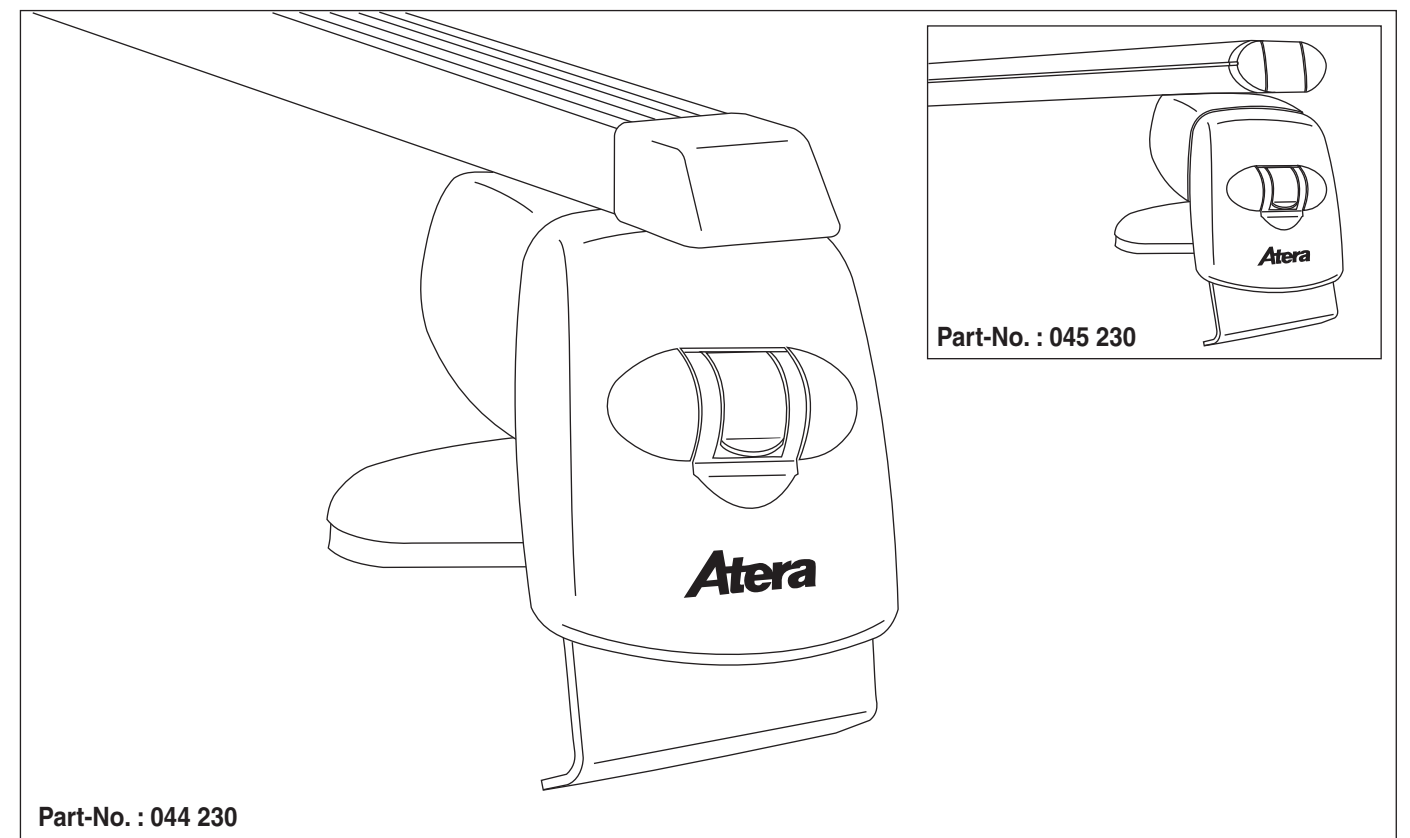

Atera® SIGNO

VW Polo 06/2009-
(5-türig/doors/portes)

6

nur bei / only for Part-No.: 045 230

7

8

Atera
MADE IN GERMANY

Atera GmbH
Im Herrach 1
D-88299 Leutkirch
Servicetelefon: 0180-50 000 89
(14 ct/Min. aus dem dt. Festnetz)
E-Mail: info@atera.de

Atera SIGNO

VW
Polo 06/2009-
(5-türig/doors/portes)

Part-No. : 044 230
Part-No. : 045 230

Atera® SIGNO

VW Polo 06/2009–
(5-türig/doors/portes)

Atera® SIGNO

VW Polo 06/2009–
(5-türig/doors/portes)

INFO