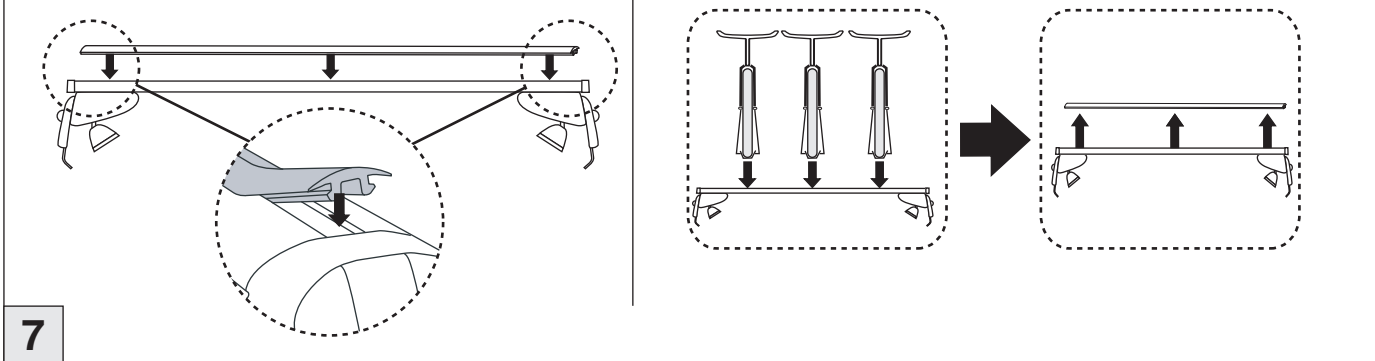

6

nur bei / only for Part-No.: 045 230

7