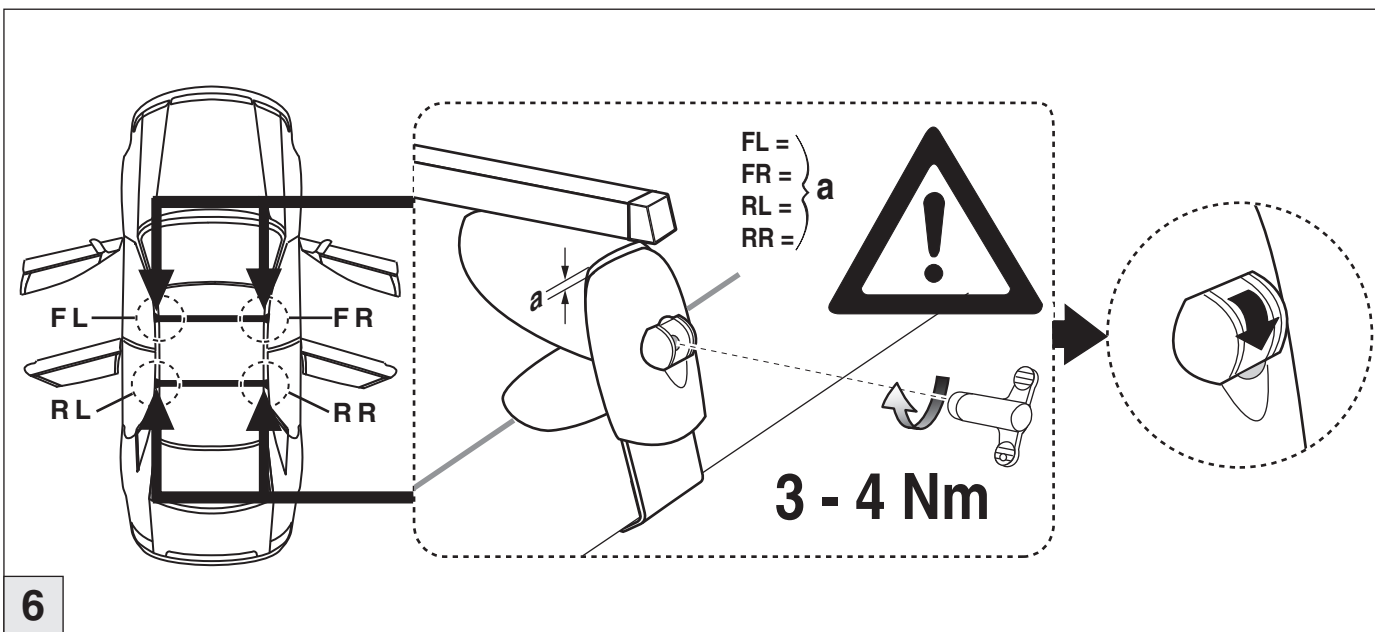

Atera® SIGNO

VW Polo 06/2009-
(5-türig/doors/portes)

6

nur bei / only for Part-No.: 045 230

7

8

Atera
MADE IN GERMANY

Atera GmbH
Im Herrach 1
D-88299 Leutkirch
Servicetelefon: 0180-50 000 89
(14 ct/Min. aus dem dt. Festnetz)
E-Mail: info@atera.de

Atera SIGNO

VW
Polo 06/2009-
(5-türig/doors/portes)

Part-No. : 044 230
Part-No. : 045 230

Atera® SIGNO

VW Polo 06/2009–
(5-türig/doors/portes)

Atera® SIGNO

VW Polo 06/2009–
(5-türig/doors/portes)

INFO