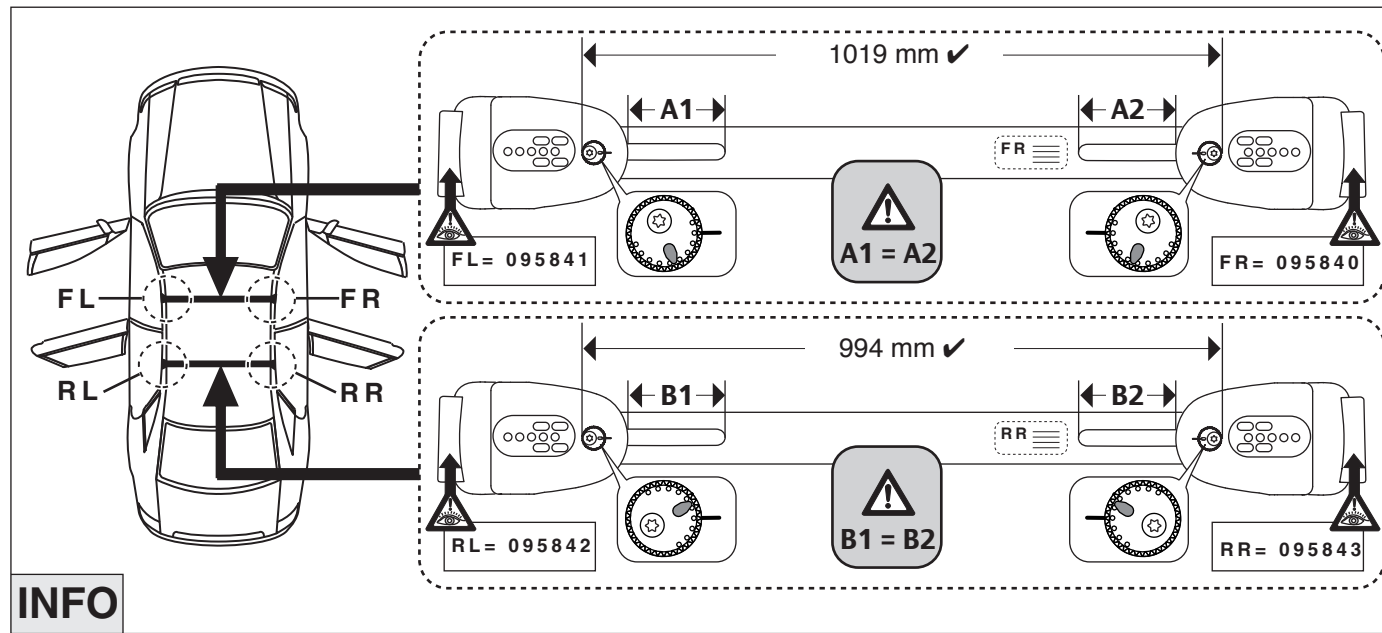

Atera SIGNO

VW
Polo 06/2009-
(5-türig/doors/portes)

Part-No. : 044 230
Part-No. : 045 230

Atera® SIGNO

VW Polo 06/2009–
(5-türig/doors/portes)

Atera® SIGNO

VW Polo 06/2009–
(5-türig/doors/portes)

INFO