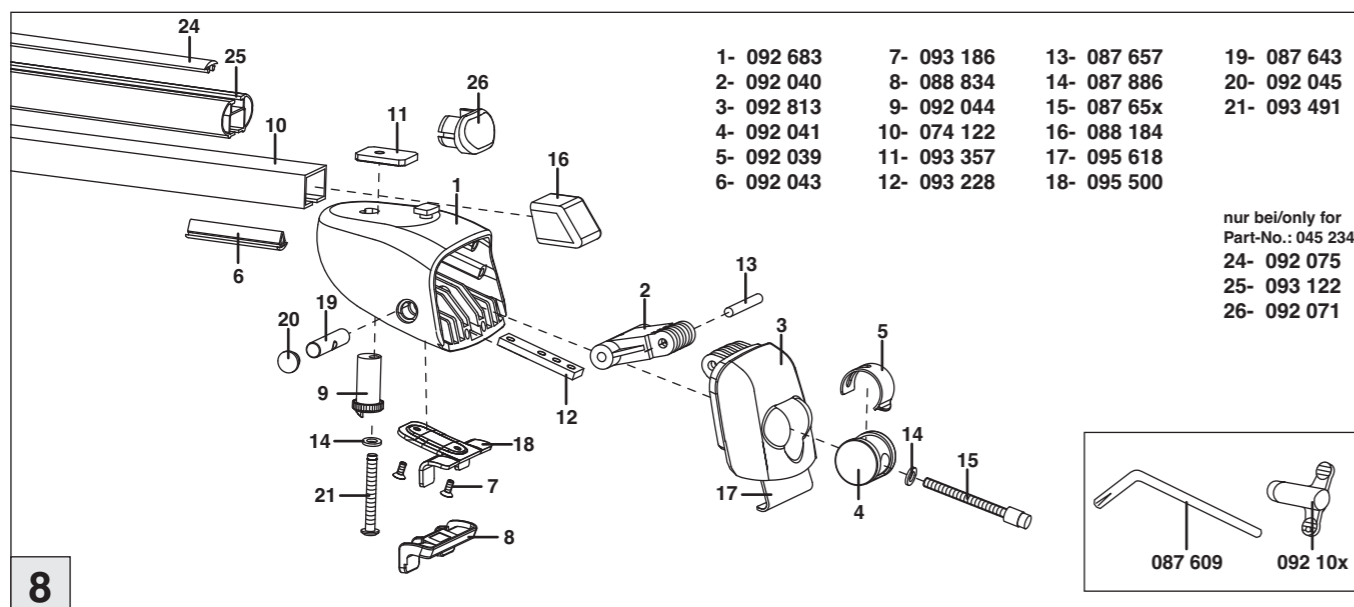

Atera SIGNO

Opel
Combo Reling 01/2012–

Fiat
Doblo Reling 02/2010–

Atera SIGNO

Fiat Doblo 02/2010–

(mit Reling/with rail)

Opel Combo 01/2012–

(mit Reling/with rail)

Part-No. : 044 234

Part-No. : 045 234

nur bei / only for Part-No.: 045 234

Atera
MADE IN GERMANY
Atera GmbH
Im Herrach 1
D-88299 Leutkirch
Internet: www.atera.de