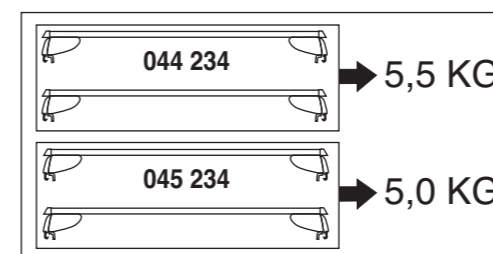

Atera SIGNO

Opel
Combo Reling 01/2012–

Fiat
Doblo Reling 02/2010–

Atera SIGNO

Fiat Doblo 02/2010–

(mit Reling/with rail)

Opel Combo 01/2012–

(mit Reling/with rail)

Part-No. : 044 234

Part-No. : 045 234

nur bei / only for Part-No.: 045 234

Atera
MADE IN GERMANY
Atera GmbH
Im Herrach 1
D-88299 Leutkirch
Internet: www.atera.de