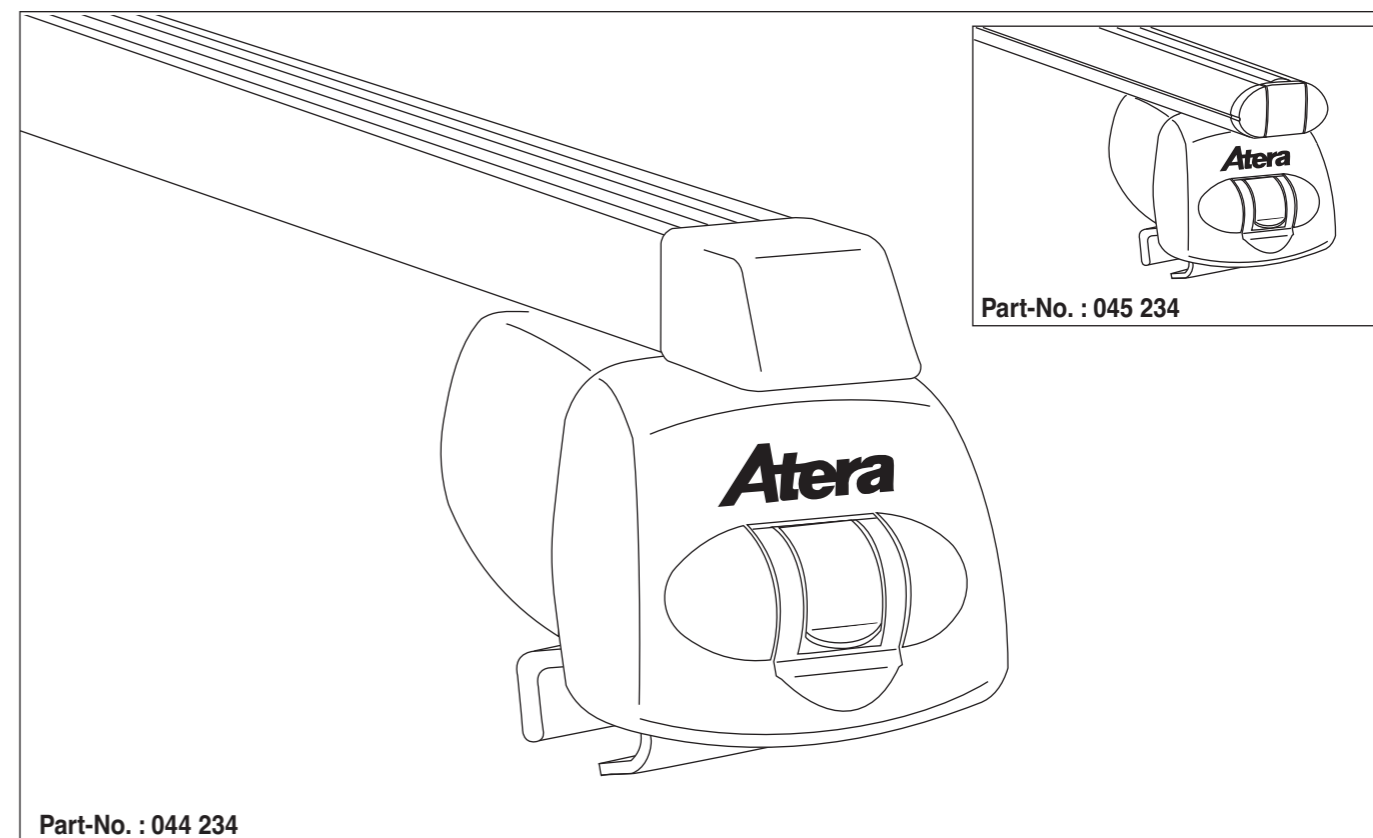

Atera SIGNO

Opel
Combo Reling 01/2012–

Fiat
Doblo Reling 02/2010–

Atera SIGNO

Fiat Doblo 02/2010–

(mit Reling/with rail)

Opel Combo 01/2012–

(mit Reling/with rail)

Part-No. : 044 234

Part-No. : 045 234

nur bei / only for Part-No.: 045 234

Atera
MADE IN GERMANY
Atera GmbH
Im Herrach 1
D-88299 Leutkirch
Internet: www.atera.de