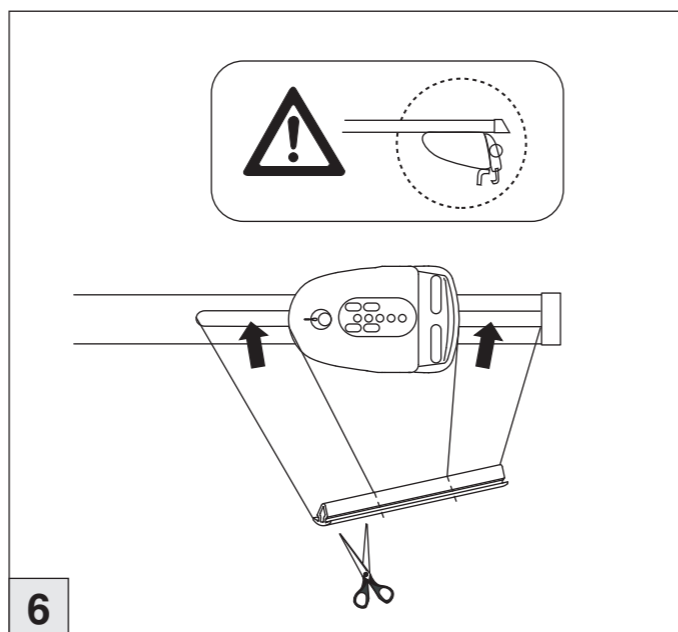

Atera SIGNO

Opel
Combo Reling 01/2012–

Fiat
Doblo Reling 02/2010–

Atera SIGNO

Fiat Doblo 02/2010–

(mit Reling/with rail)

Opel Combo 01/2012–

(mit Reling/with rail)

Part-No. : 044 234

Part-No. : 045 234

nur bei / only for Part-No.: 045 234

Atera
MADE IN GERMANY
Atera GmbH
Im Herrach 1
D-88299 Leutkirch
Internet: www.atera.de