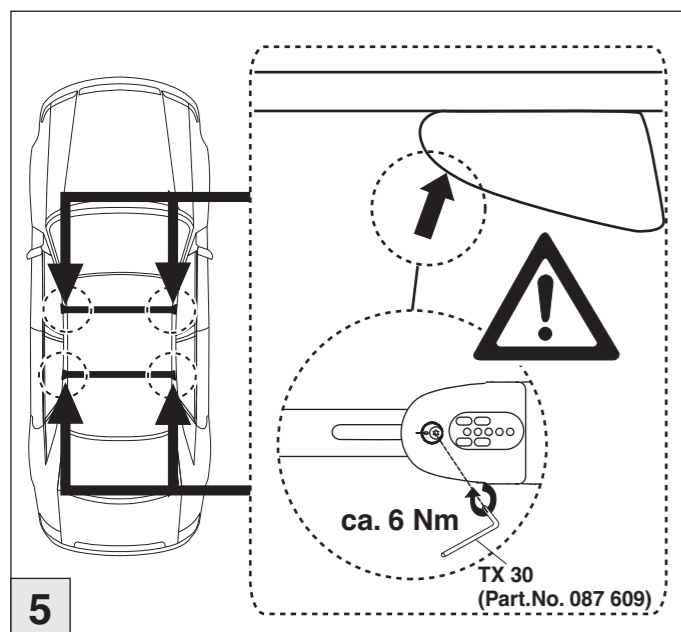

Part-No. : 044 234

Part-No. : 045 234

nur bei / only for Part-No.: 045 234

Atera
MADE IN GERMANY
Atera GmbH
Im Herrach 1
D-88299 Leutkirch
Internet: www.atera.de