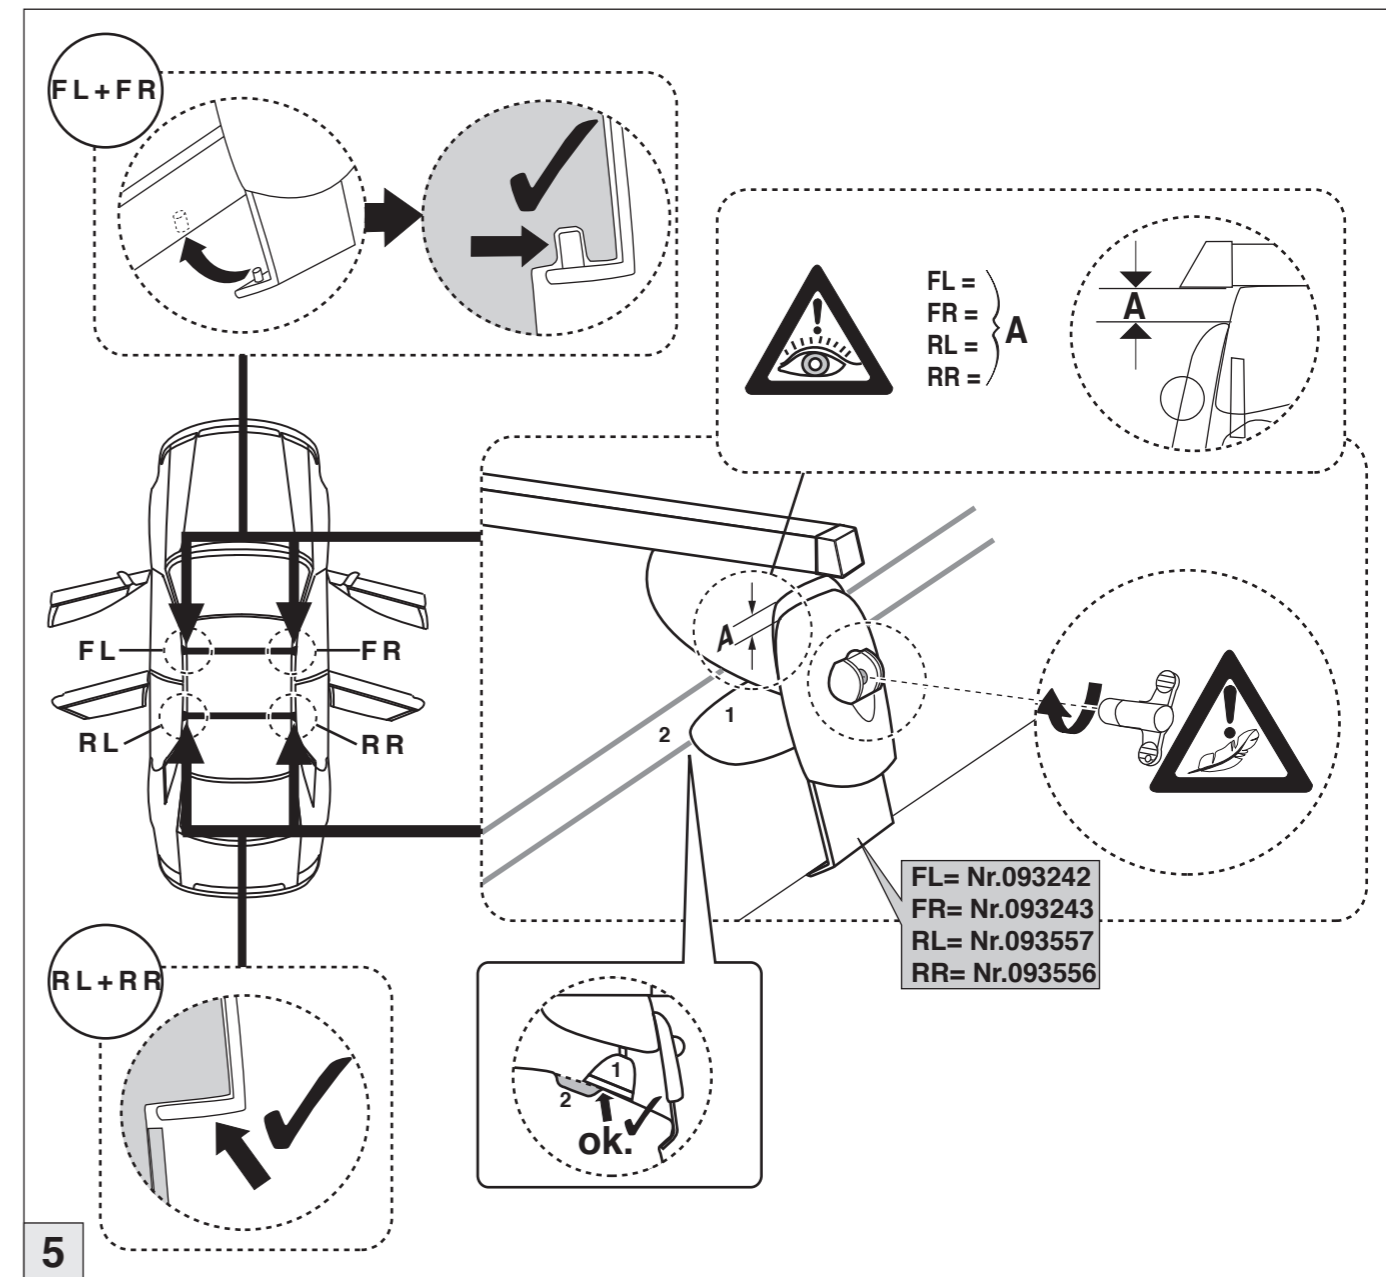

Atera SIGNO

VW
Jetta 08/2005-01/2011