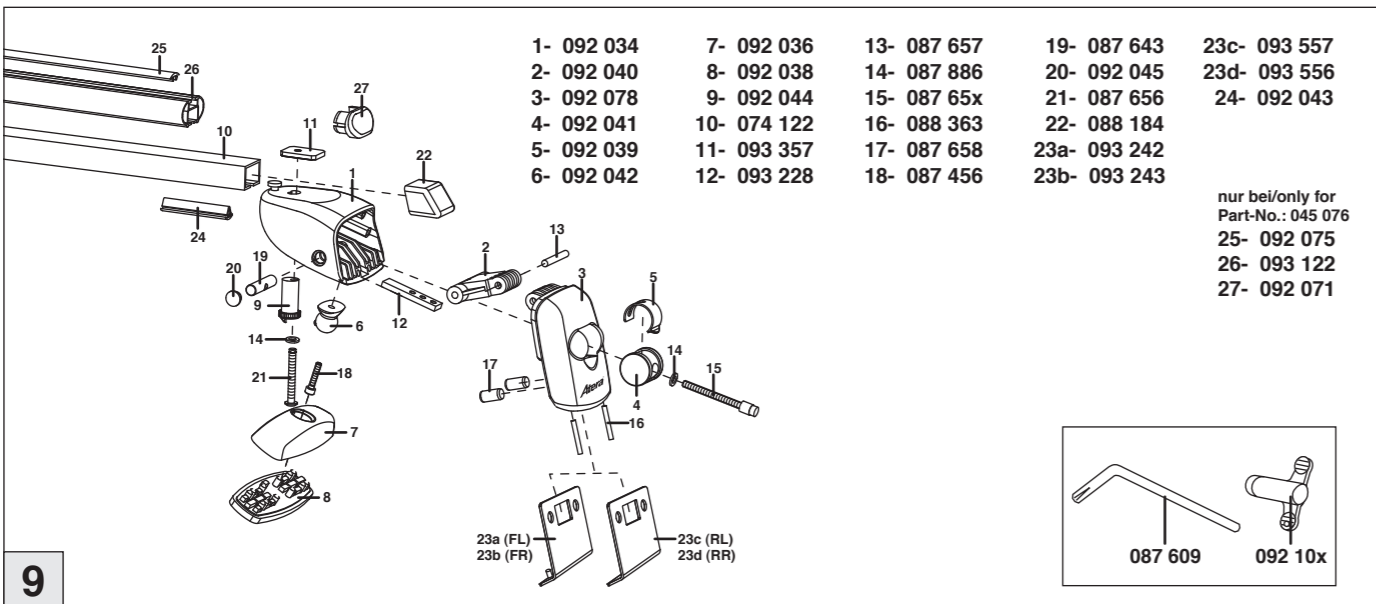

Atera SIGNO

VW
Jetta 08/2005-01/2011

7

nur bei / only for Part-No.: 045 076

8

9

Atera
MADE IN GERMANY

Atera GmbH
Im Herrach 1
D-88299 Leutkirch
Servicetelefon: 0180-50 000 89
(14 ct/Min. aus dem dt. Festnetz)
E-Mail: info@atera.de

Atera SIGNO

VW
Jetta 08/2005-01/2011

Part-No. : 044 076
Part-No. : 045 076

Part-No. : 044 076

Atera SIGNO

VW
Jetta 08/2005-01/2011

1

2