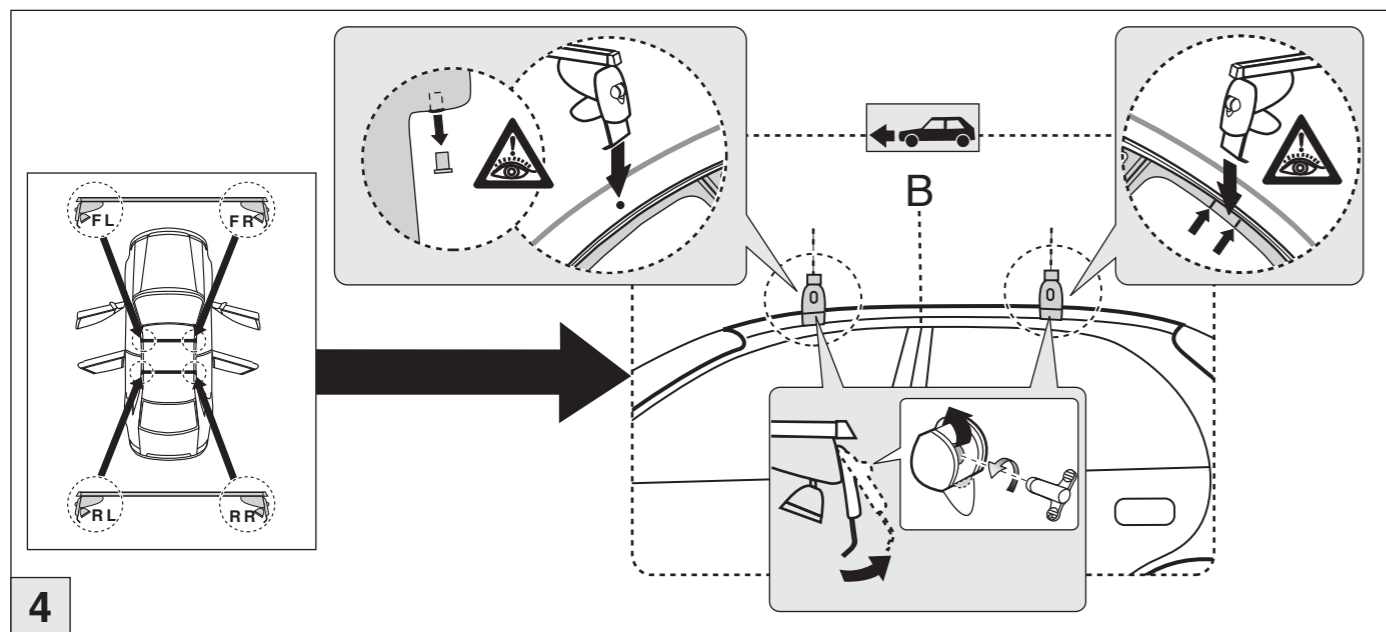

Atera SIGNO

VW
Jetta 08/2005-01/2011

1

2

3

4

Atera SIGNO

VW
Jetta 08/2005-01/2011

5

6