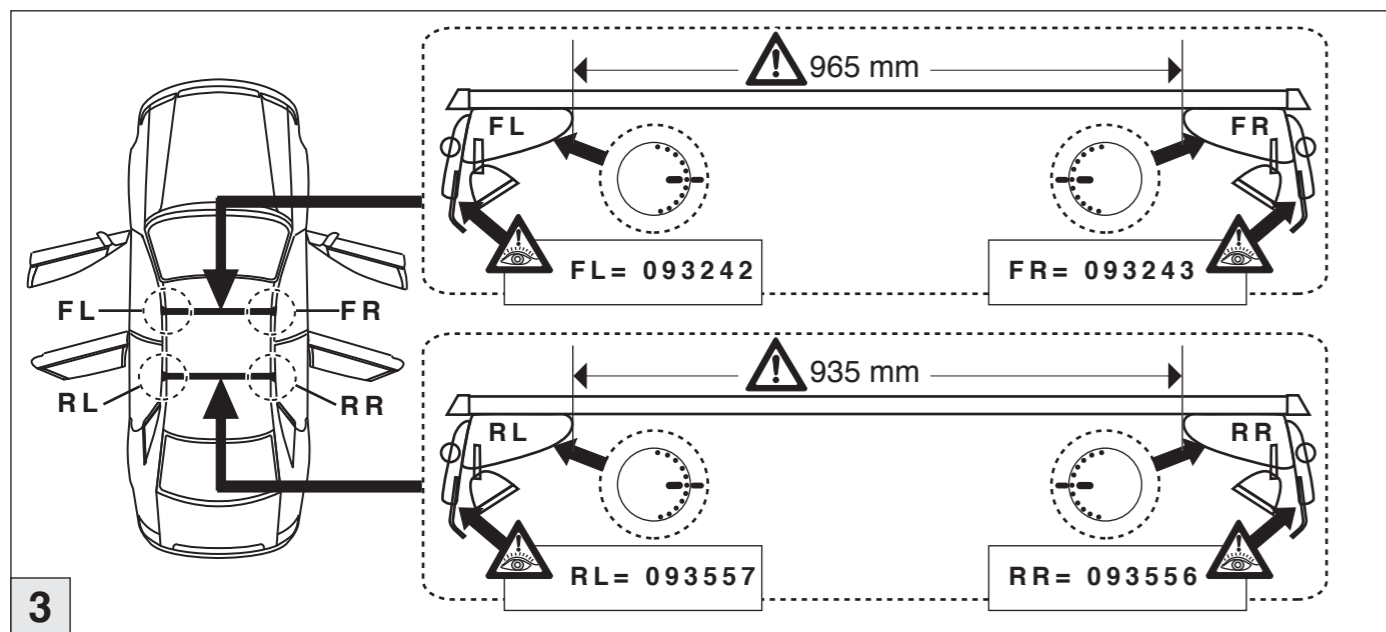

Atera SIGNO

VW
Jetta 08/2005-01/2011

Part-No. : 044 076
Part-No. : 045 076

Part-No. : 044 076

Atera SIGNO

VW
Jetta 08/2005-01/2011

1

2