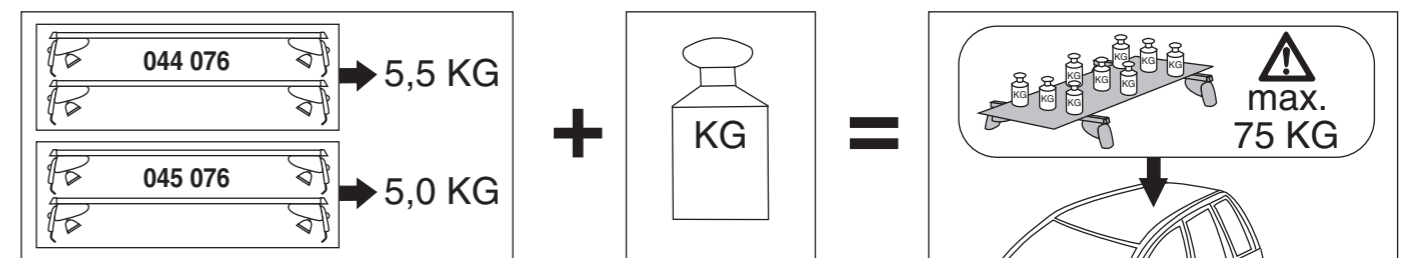

Atera SIGNO

VW
Jetta 08/2005-01/2011

7

nur bei / only for Part-No.: 045 076

8

9

Atera
MADE IN GERMANY

Atera GmbH
Im Herrach 1
D-88299 Leutkirch
Servicetelefon: 0180-50 000 89
(14 ct/Min. aus dem dt. Festnetz)
E-Mail: info@atera.de

Atera SIGNO

VW
Jetta 08/2005-01/2011

Part-No. : 044 076
Part-No. : 045 076

Part-No. : 044 076