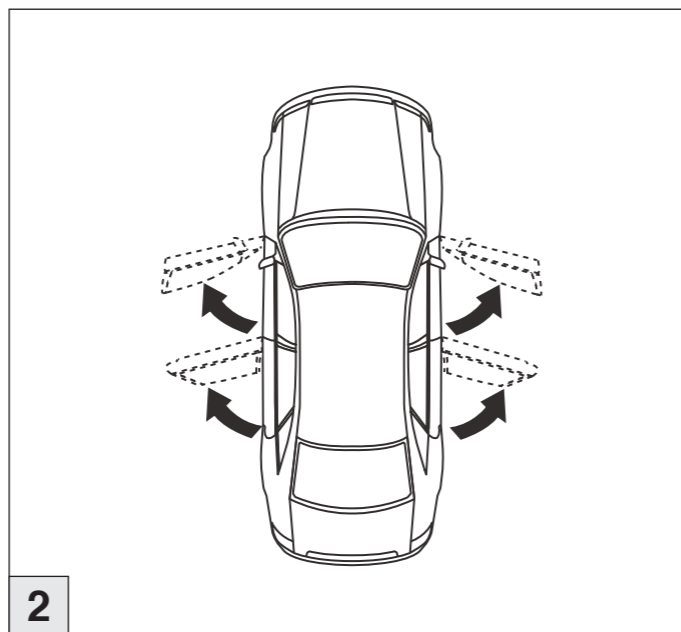

Atera SIGNO

VW
Jetta 08/2005-01/2011

Part-No. : 044 076
Part-No. : 045 076

Part-No. : 044 076

Atera SIGNO

VW
Jetta 08/2005-01/2011

1

2