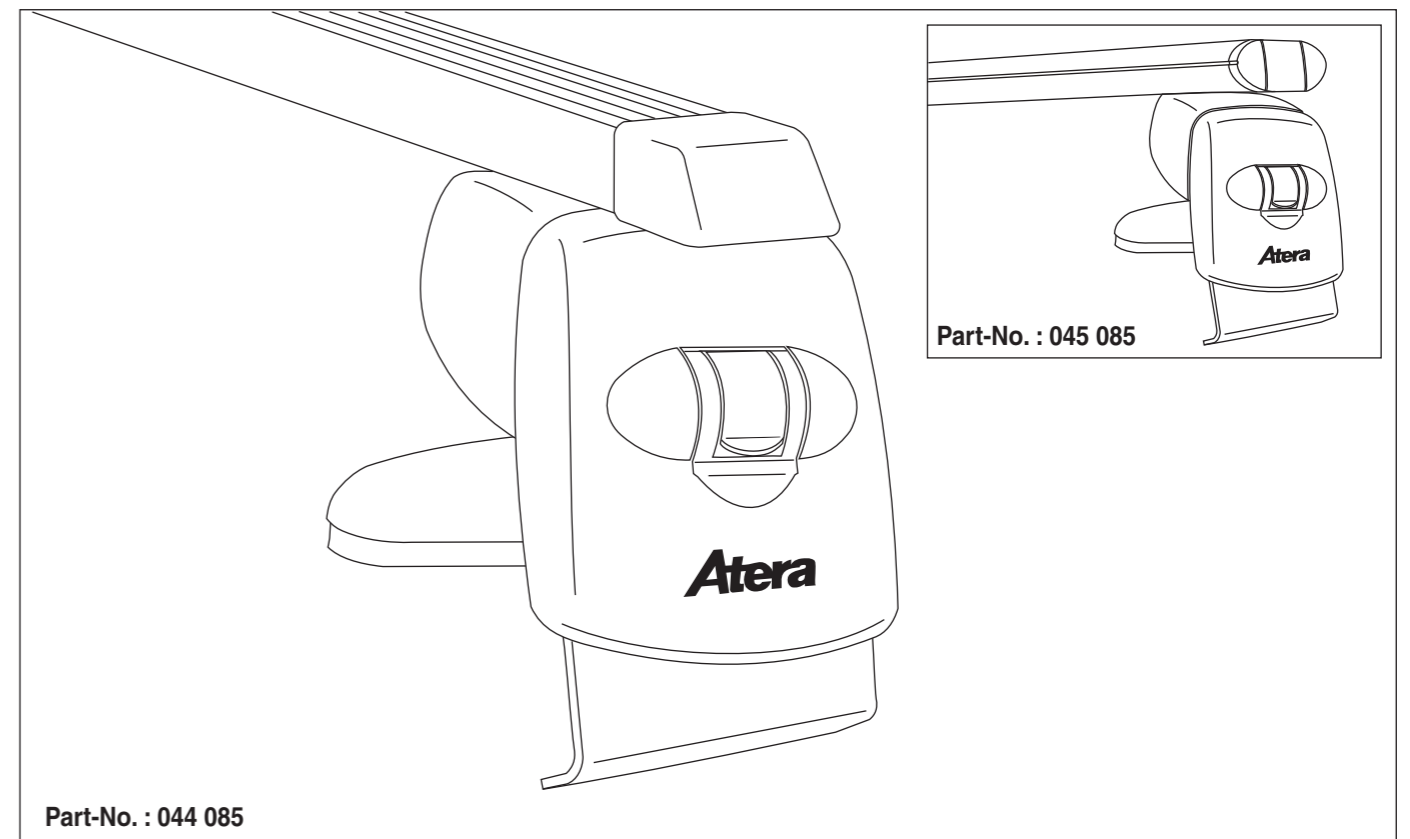

Atera SIGNO

Audi
A3
3-türig/doors/portes

04/2003—

Part-No. : 044 085
Part-No. : 045 085

Part-No. : 044 085