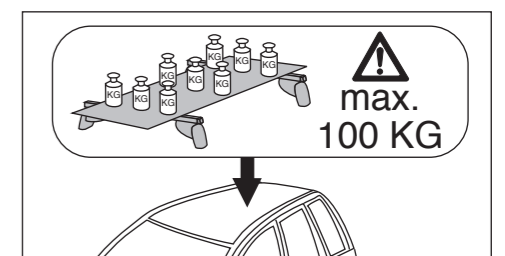

Atera
MADE IN GERMANY

Atera GmbH
Im Herrach 1
D-88299 Leutkirch
Servicetelefon: 0180-50 000 89
(14 ct/Min. aus dem dt. Festnetz)
E-Mail: info@atera.de