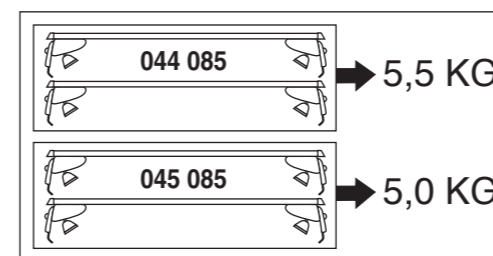

Atera
MADE IN GERMANY

Atera GmbH
Im Herrach 1
D-88299 Leutkirch
Servicetelefon: 0180-50 000 89
(14 ct/Min. aus dem dt. Festnetz)
E-Mail: info@atera.de