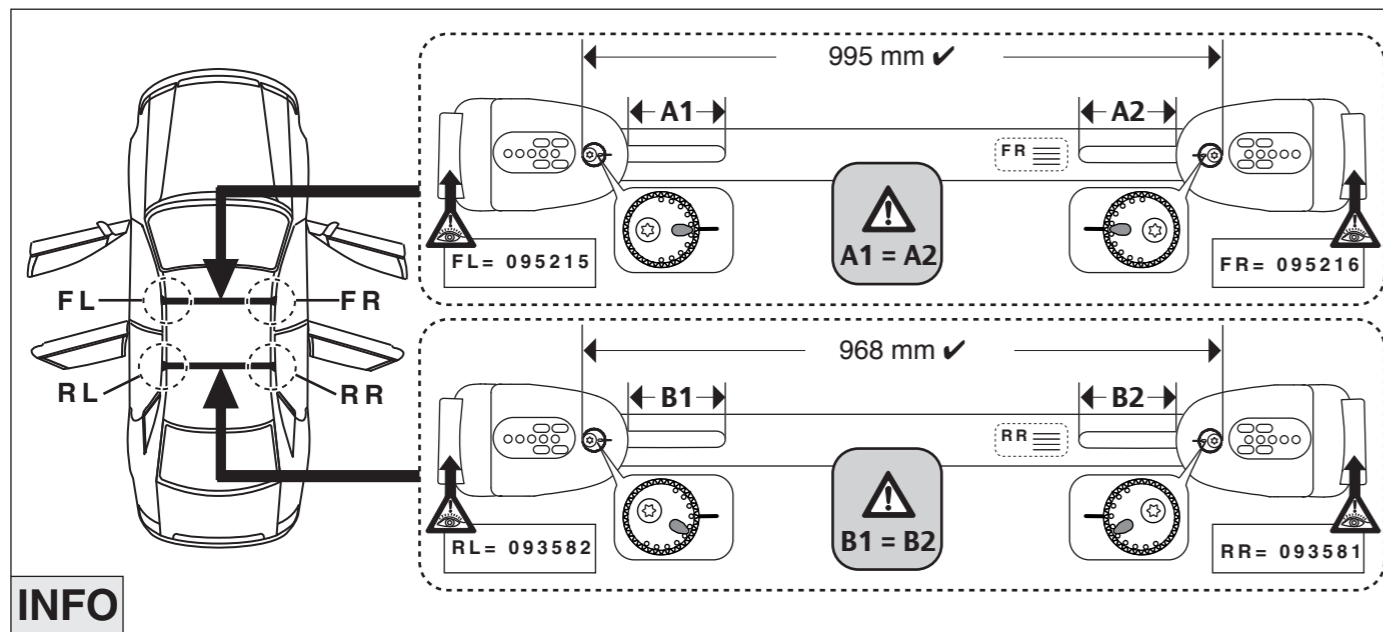

Atera SIGNO

Audi
A3 (3-türig/doors/portes) 04/2003—