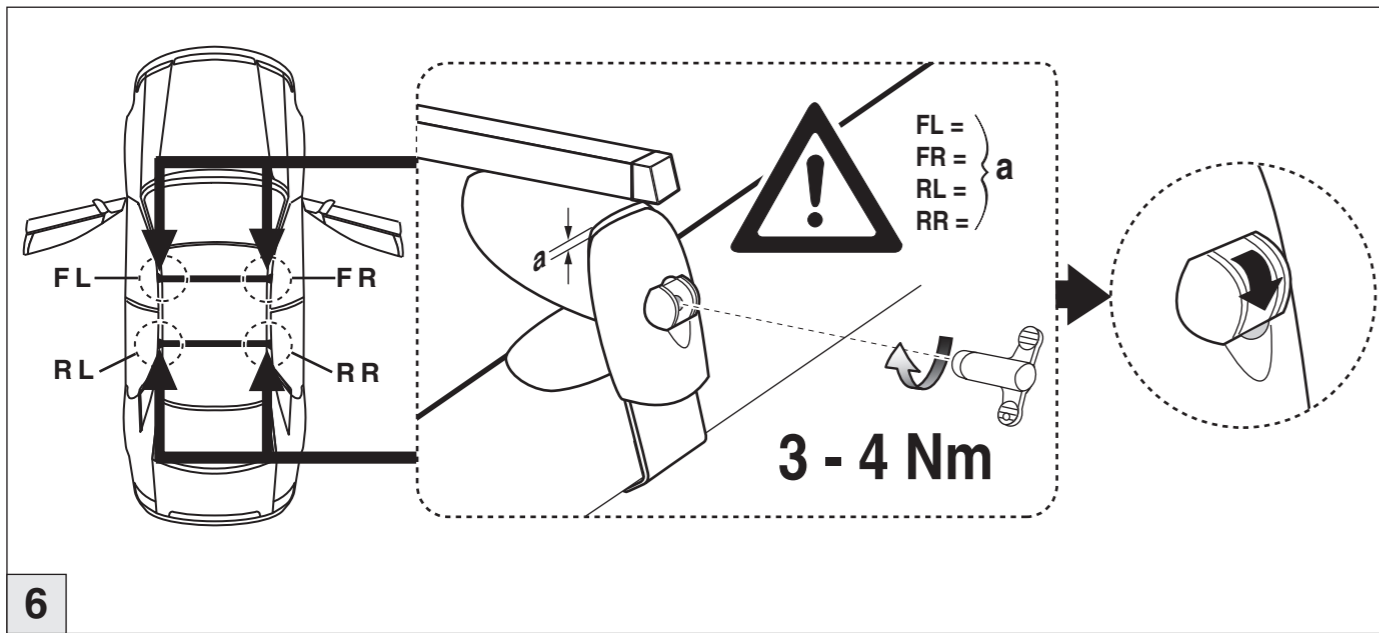

Atera SIGNO

Audi
A3 (3-türig/doors/portes) 04/2003—

6

nur bei / only for Part-No.: 045 085

7

8

Atera SIGNO

Audi
A3
3-türig/doors/portes