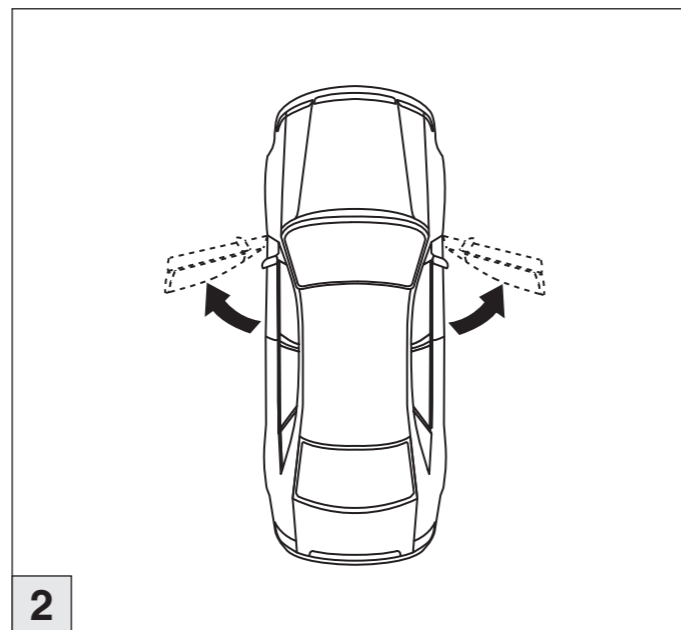

Atera SIGNO

Audi
A3 (3-türig/doors/portes) 04/2003—