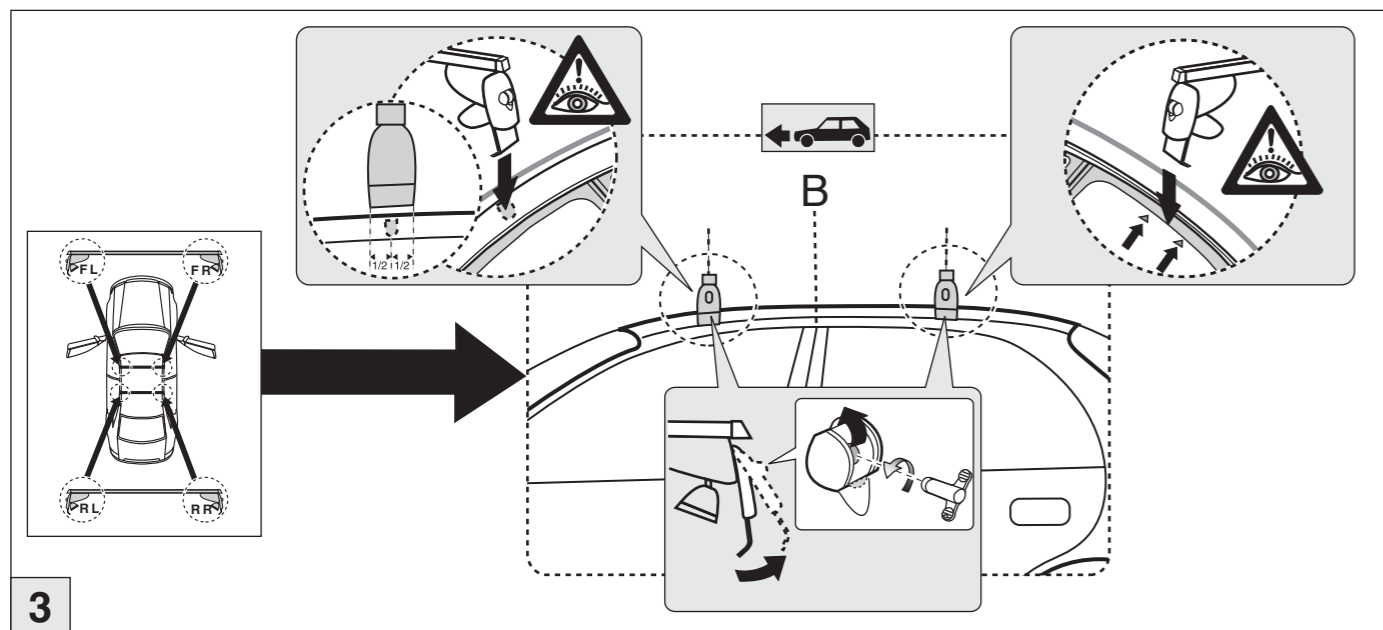

Atera SIGNO

Audi
A3 (3-türig/doors/portes) 04/2003—