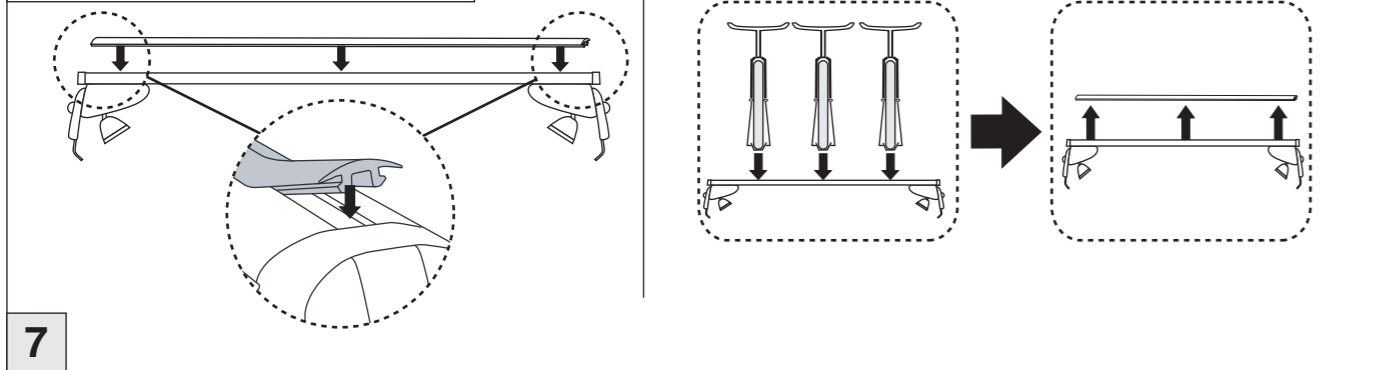

Atera SIGNO

Audi
A3 (3-türig/doors/portes) 04/2003—

6

nur bei / only for Part-No.: 045 085

7

8

Atera SIGNO

Audi
A3
3-türig/doors/portes