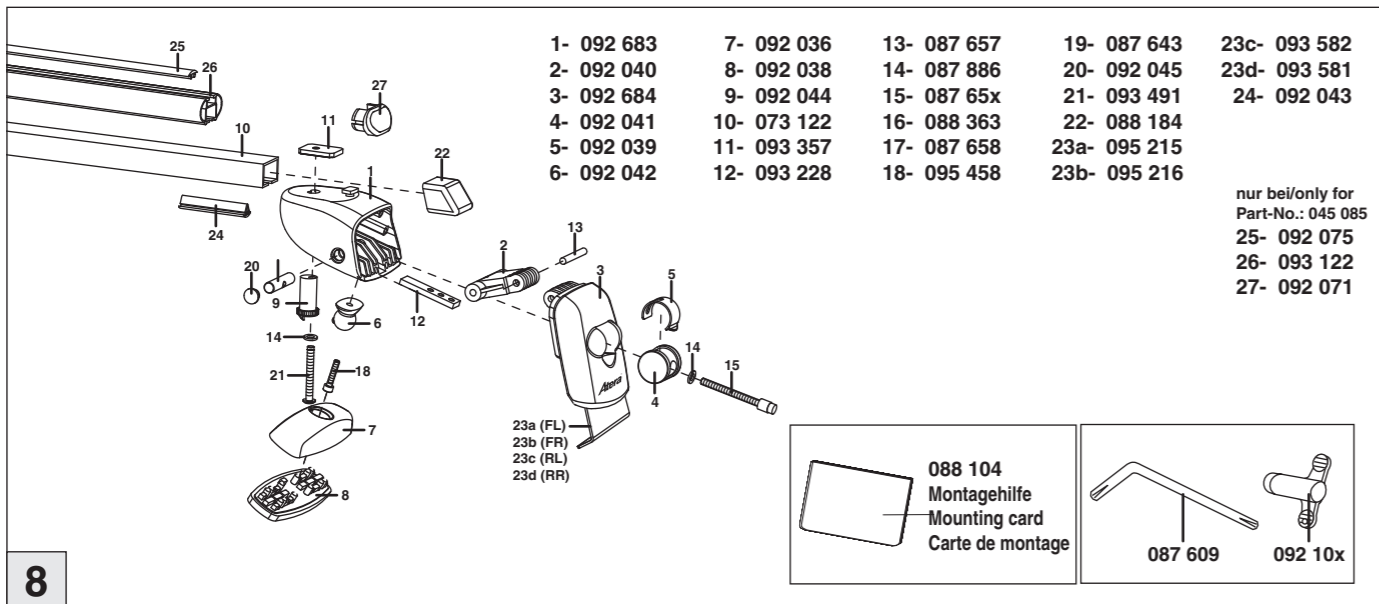

Atera SIGNO

Audi
A3 (3-türig/doors/portes) 04/2003—

6

nur bei / only for Part-No.: 045 085

7

8

Atera SIGNO

Audi
A3
3-türig/doors/portes

04/2003—

Part-No. : 044 085
Part-No. : 045 085

Part-No. : 044 085

Atera
MADE IN GERMANY

Atera GmbH
Im Herrach 1
D-88299 Leutkirch
Servicetelefon: 0180-50 000 89
(14 ct/Min. aus dem dt. Festnetz)
E-Mail: info@atera.de