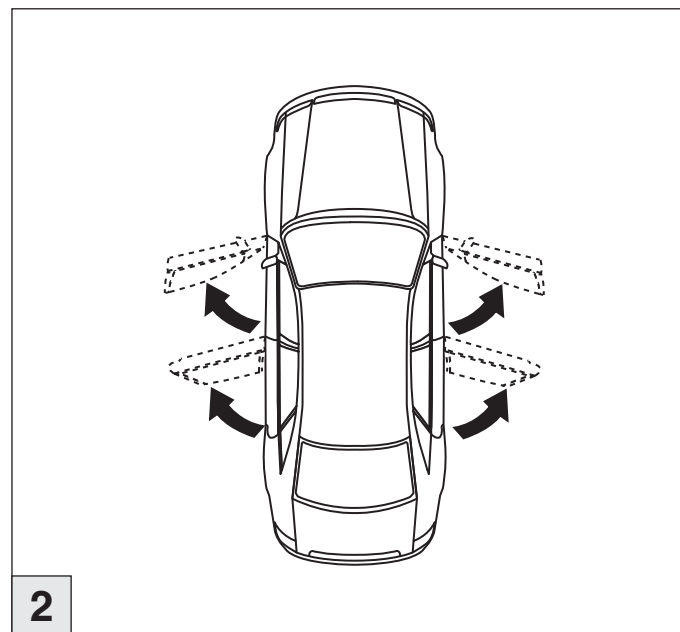

Part-No. : 044 087
Part-No. : 045 087

Atera
MADE IN GERMANY
Atera GmbH
Im Herrach 1
D-88299 Leutkirch
Internet: www.atera.de

Atera SIGNO

Nissan
Note 03/2006–10/2013

INFO

1

2

3