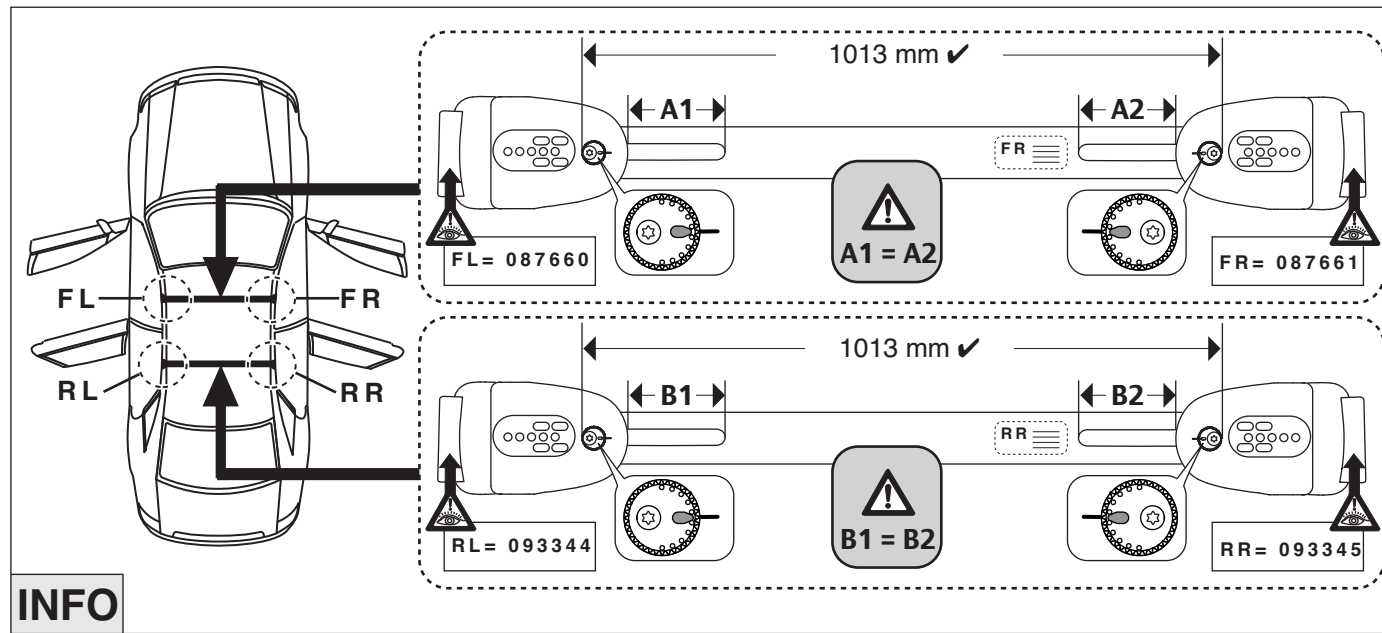

Atera SIGNO

Nissan
Note 03/2006-10/2013

6

nur bei / only for Part-No.: 045 087

7

8

Atera SIGNO

Nissan
Note 03/2006-10/2013

Part-No. : 044 087
Part-No. : 045 087

Atera
MADE IN GERMANY
Atera GmbH
Im Herrach 1
D-88299 Leutkirch
Internet: www.atera.de

Atera SIGNO

Nissan
Note 03/2006–10/2013

INFO

1

2

3

Atera SIGNO

Nissan
Note 03/2006–10/2013

4

5