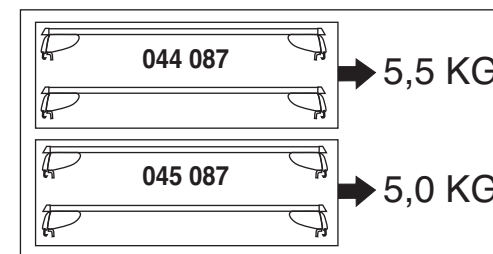

Atera SIGNO

Nissan
Note 03/2006-10/2013

6

nur bei / only for Part-No.: 045 087

7

8

Atera SIGNO

Nissan
Note 03/2006-10/2013

Part-No. : 044 087
Part-No. : 045 087

Atera
MADE IN GERMANY
Atera GmbH
Im Herrach 1
D-88299 Leutkirch
Internet: www.atera.de

Atera SIGNO

Nissan
Note 03/2006–10/2013

INFO

1

2

3