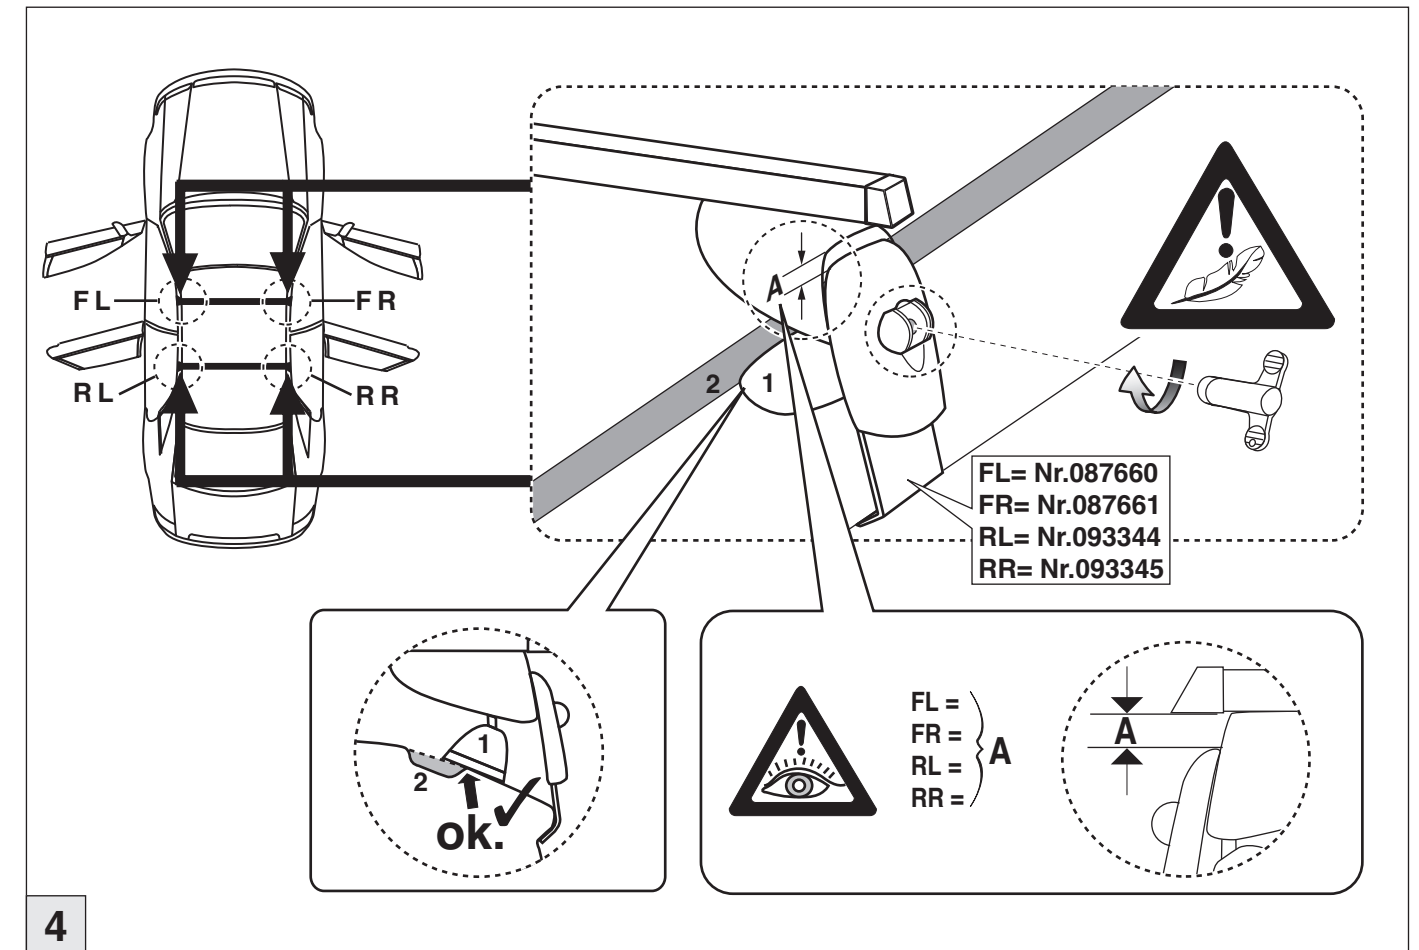

Atera SIGNO

Nissan
Note 03/2006–10/2013