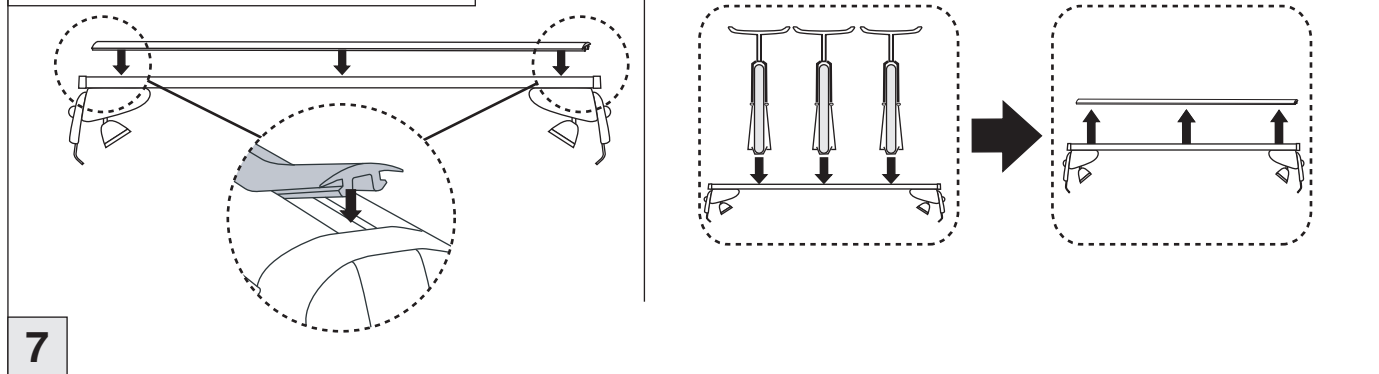

Atera SIGNO

Nissan
Note 03/2006-10/2013

6

nur bei / only for Part-No.: 045 087

7

8

Atera SIGNO

Nissan
Note 03/2006-10/2013

Part-No. : 044 087
Part-No. : 045 087

Atera
MADE IN GERMANY
Atera GmbH
Im Herrach 1
D-88299 Leutkirch
Internet: www.atera.de

Atera SIGNO

Nissan
Note 03/2006–10/2013

INFO

1

2

3