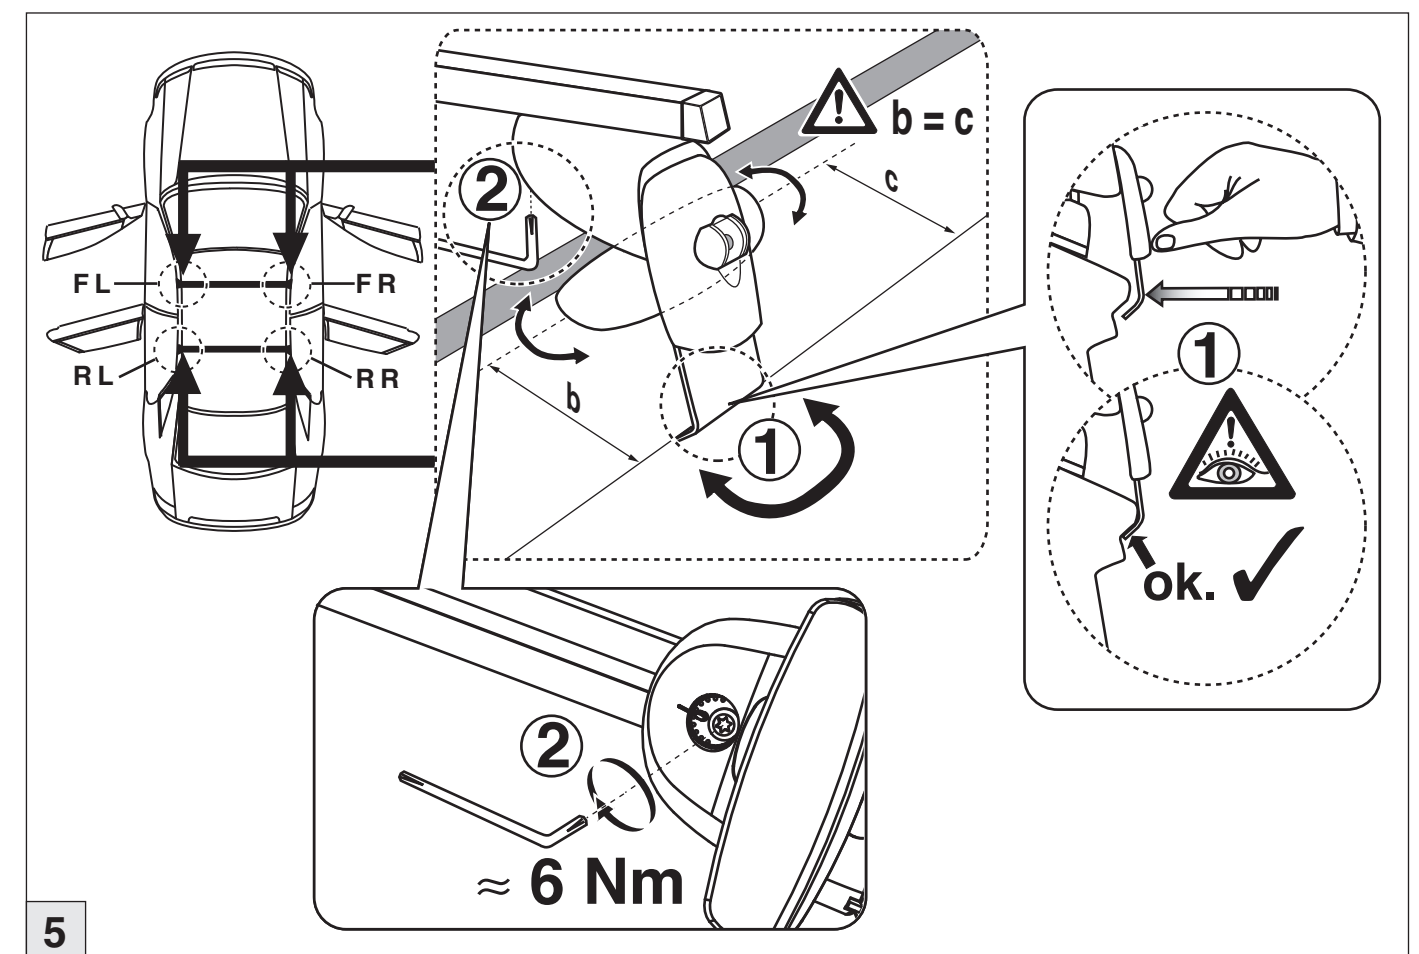

Atera SIGNO

Nissan
Note 03/2006–10/2013

INFO

1

2

3

Atera SIGNO

Nissan
Note 03/2006–10/2013

4

5