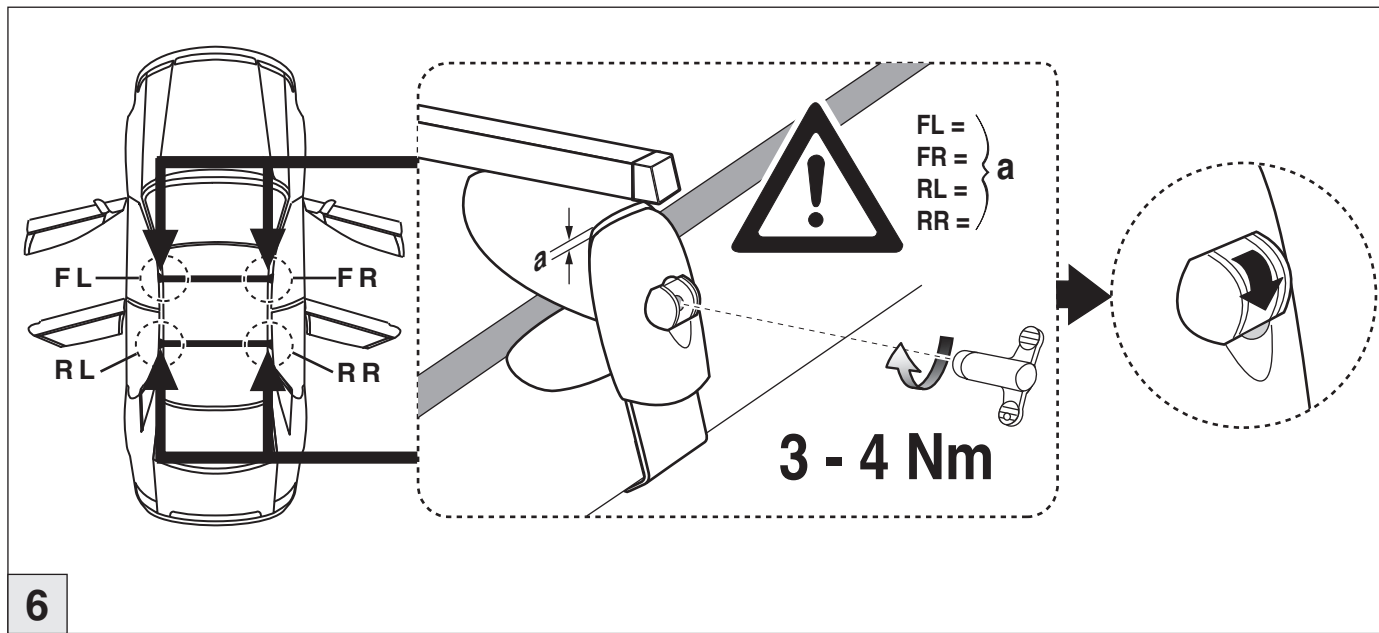

Atera SIGNO

Nissan
Note 03/2006-10/2013

6

nur bei / only for Part-No.: 045 087

7

8

Atera SIGNO

Nissan
Note 03/2006-10/2013

Part-No. : 044 087
Part-No. : 045 087

Atera
MADE IN GERMANY
Atera GmbH
Im Herrach 1
D-88299 Leutkirch
Internet: www.atera.de

Atera SIGNO

Nissan
Note 03/2006–10/2013

INFO

1

2

3