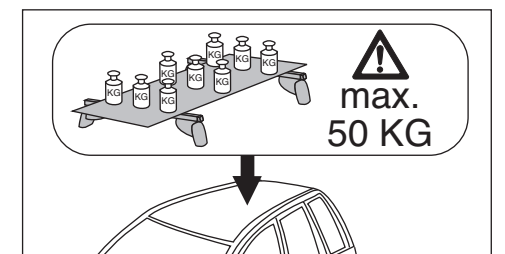

Atera SIGNO

Nissan
Note 03/2006-10/2013

Part-No. : 044 087
Part-No. : 045 087

Atera
MADE IN GERMANY
Atera GmbH
Im Herrach 1
D-88299 Leutkirch
Internet: www.atera.de