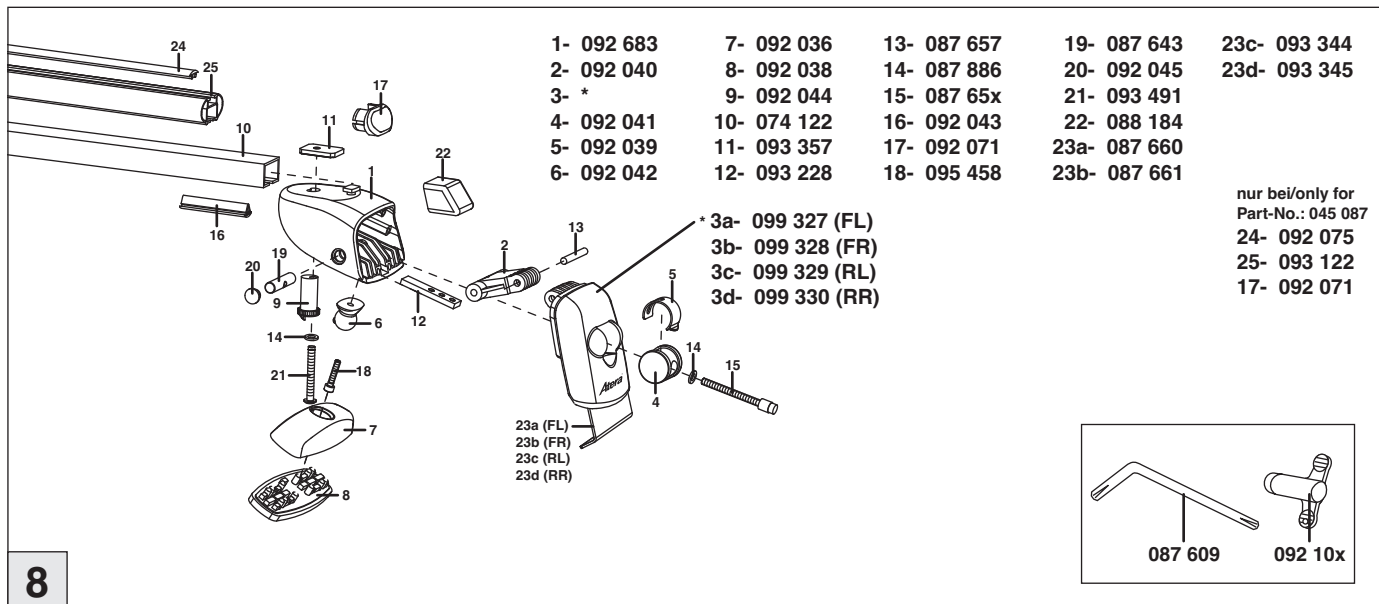

Atera SIGNO

Nissan
Note 03/2006-10/2013

6

nur bei / only for Part-No.: 045 087

7

8

Atera SIGNO

Nissan
Note 03/2006-10/2013

Part-No. : 044 087
Part-No. : 045 087

Atera
MADE IN GERMANY
Atera GmbH
Im Herrach 1
D-88299 Leutkirch
Internet: www.atera.de

Atera SIGNO

Nissan
Note 03/2006–10/2013

INFO

1

2

3

Atera SIGNO

Nissan
Note 03/2006–10/2013

4

5