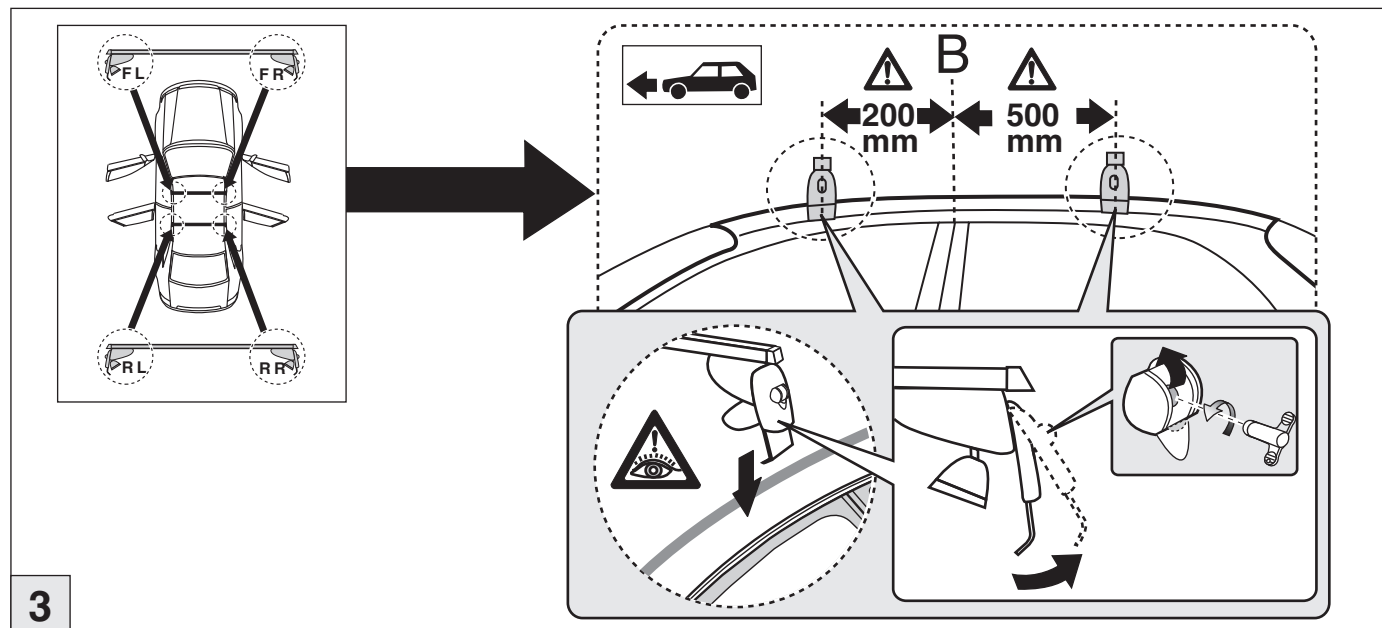

Part-No. : 044 087
Part-No. : 045 087

Atera
MADE IN GERMANY
Atera GmbH
Im Herrach 1
D-88299 Leutkirch
Internet: www.atera.de

Atera SIGNO

Nissan
Note 03/2006–10/2013

INFO

1

2

3