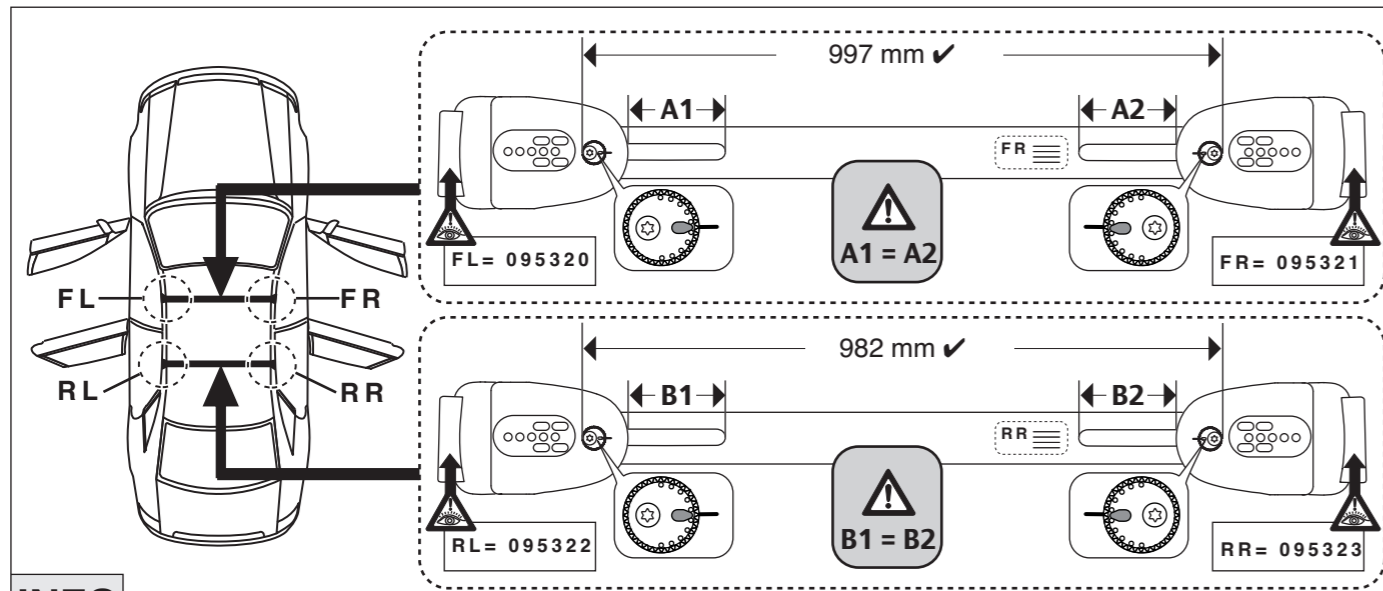

Atera SIGNO

Toyota
Auris 5-türig/doors/portes

3/2007-01/2013