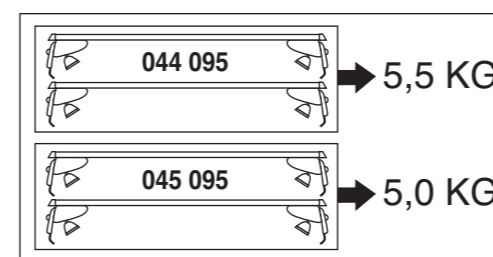

Atera SIGNO

Toyota
Auris 3/2007-01/2013

(5-türig/doors/portes)

Part-No. : 044 095

Part-No. : 045 095