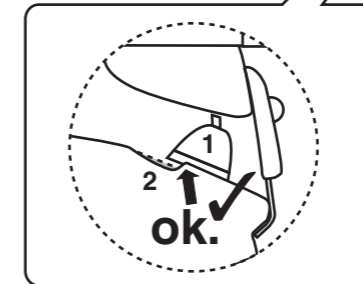

Part-No. : 045 095

Atera SIGNO

Toyota
Auris 5-türig/doors/portes

3/2007-01/2013

INFO

Atera SIGNO

Toyota
Auris 5-türig/doors/portes

3/2007-01/2013