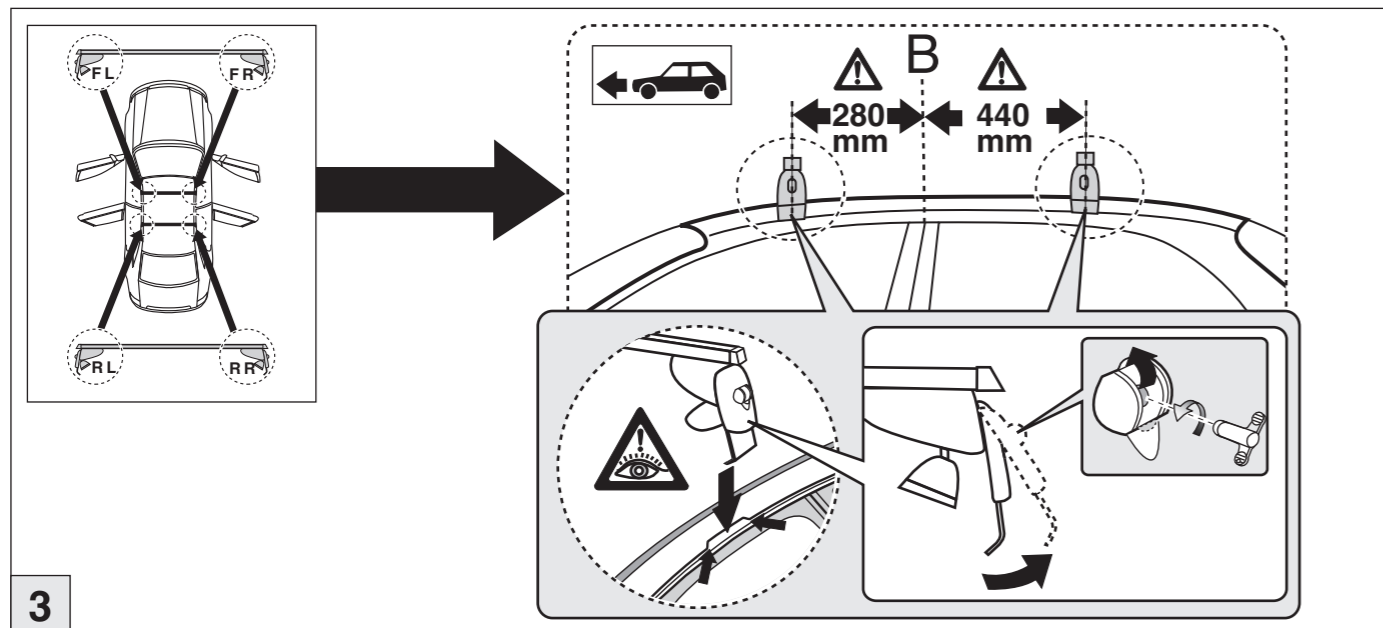

Part-No. : 045 095

Atera SIGNO

Toyota
Auris 5-türig/doors/portes

3/2007-01/2013

INFO

Atera SIGNO

Toyota
Auris 5-türig/doors/portes

3/2007-01/2013