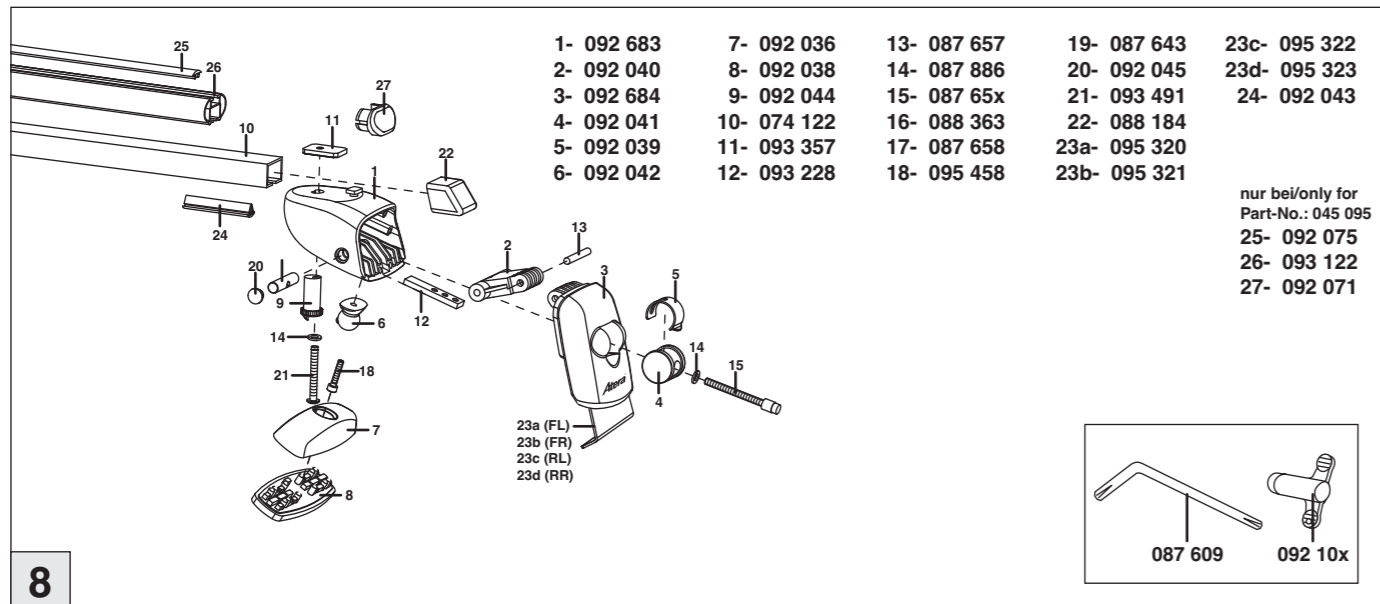

Atera SIGNO

Toyota
Auris 5-türig/doors/portes

3/2007-01/2013

6

nur bei / only for Part-No.: 045 095

7

8

Atera
MADE IN GERMANY

Atera GmbH
Im Herrach 1
D-88299 Leutkirch
Servicetelefon: 0180-50 000 89
(14 ct/Min. aus dem dt. Festnetz)
E-Mail: info@atera.de

Atera SIGNO

Toyota
Auris 3/2007-01/2013

(5-türig/doors/portes)

Part-No. : 044 095