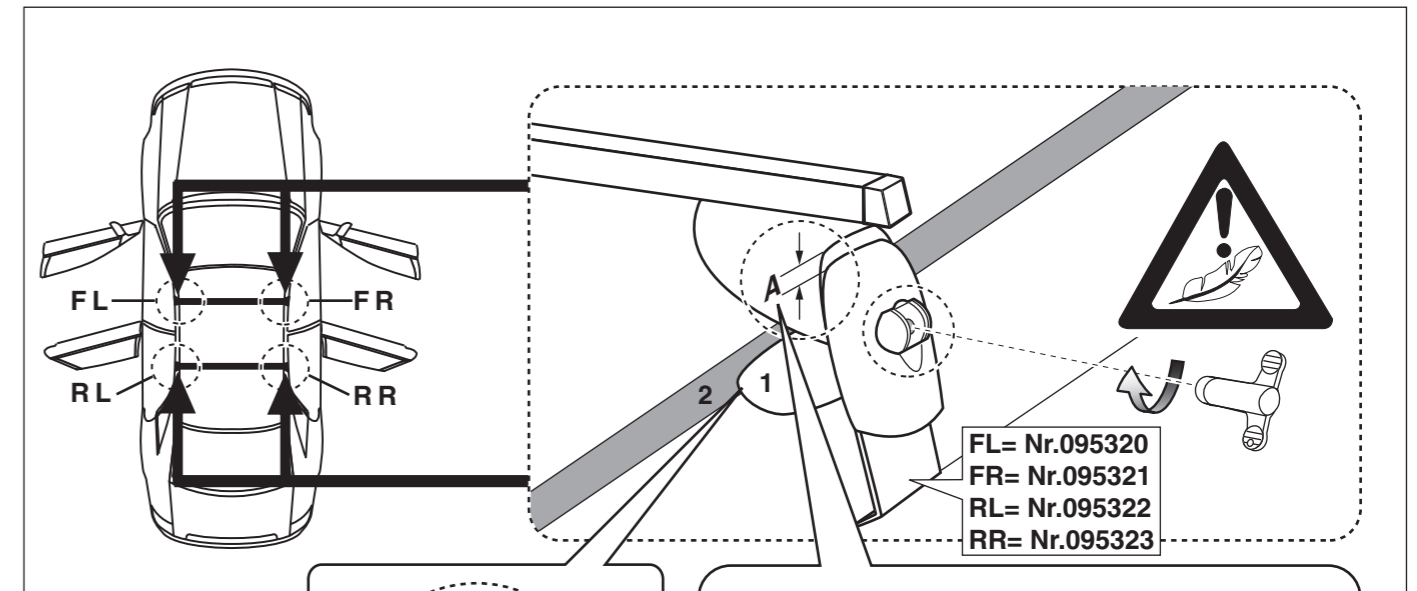

Part-No. : 045 095

Atera SIGNO

Toyota
Auris 5-türig/doors/portes

3/2007-01/2013

INFO

Atera SIGNO

Toyota
Auris 5-türig/doors/portes

3/2007-01/2013