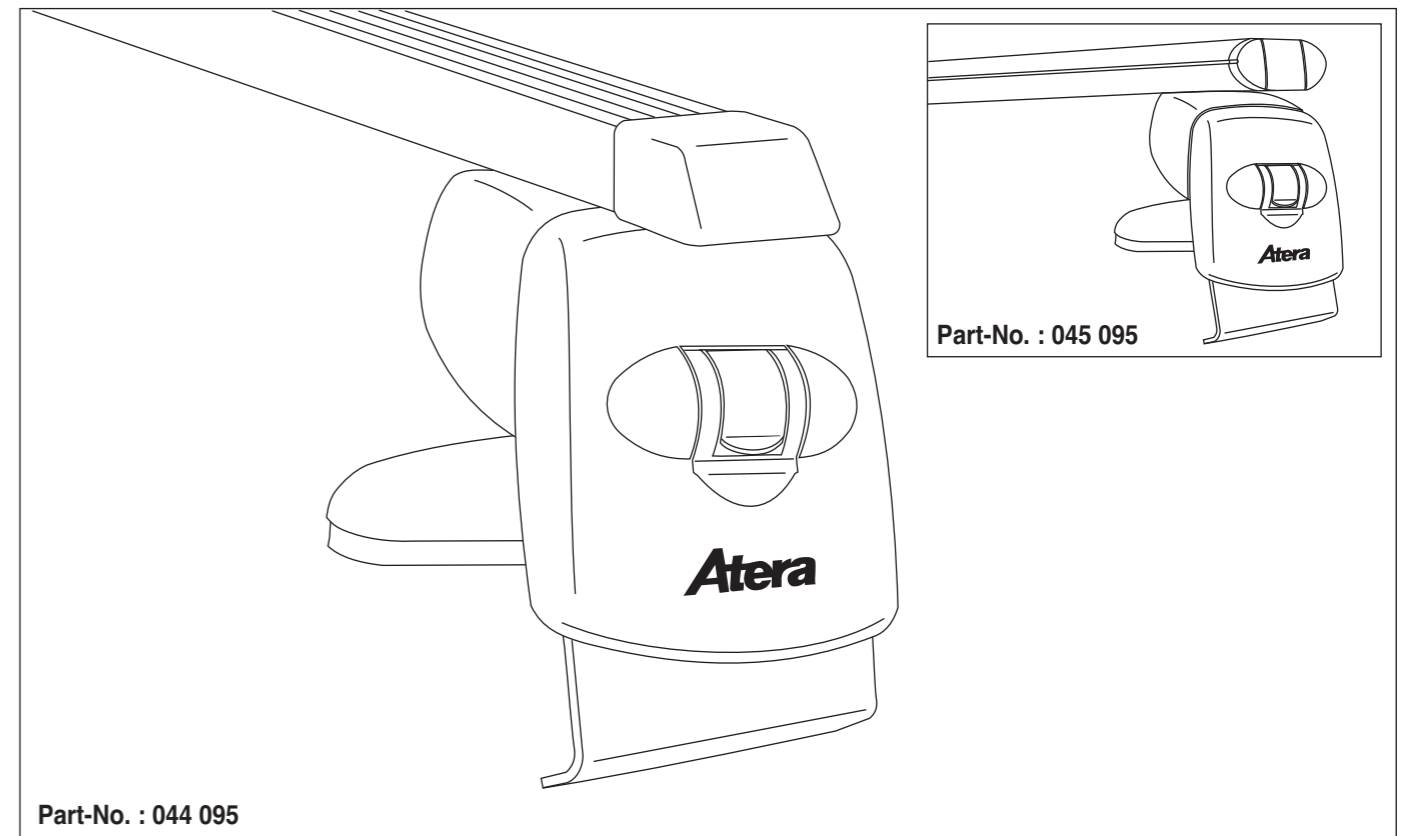

Part-No. : 045 095

Atera SIGNO

Toyota
Auris 5-türig/doors/portes

3/2007-01/2013

INFO

Atera SIGNO

Toyota
Auris 5-türig/doors/portes

3/2007-01/2013