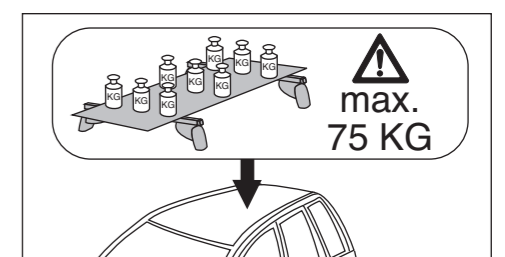

Atera SIGNO

Toyota
Auris 3/2007-01/2013

(5-türig/doors/portes)

Part-No. : 044 095

Part-No. : 045 095