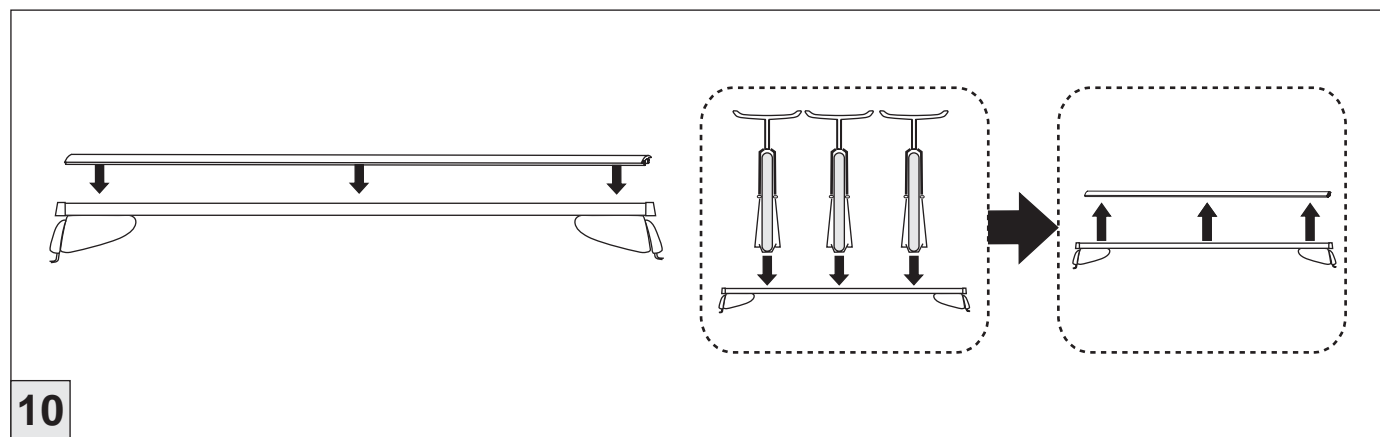

Atera® SIGNO

Ford
Maverick 05/2002–

Atera® SIGNO

Ford
Maverick 05/2002–
Part-No. : 045 111

- D** Benutzer-Information
Vor Gebrauch des Trägersystems/Zubehörs sorgfältig und vollständig lesen!
- GB** User information
Please read all instructions carefully before using the carrying system/accessories!
- F** Informations destinées à l'utilisateur
Veuillez lire soigneusement toutes les instructions avant l'utilisation du système de porte-charges/des accessoires!
- NL** Gebruikerinformatie
Voor gebruik van het dragersysteem en/of de accessoires zorgvuldig en volledig lezen!
- DK** Brugerinformation
Læs betjeningsvejledningen grundigt igennem inden ibrugtagning.
- FIN** Ohjeita käyttäelle
Lue ohje huolellisesti ja kokonaan ennen kattolinejärjestelmän/lisävarusteiden käyttöönottoa.
- I** Informazioni per l'utente
Prima dell'uso del sistema di trasporto/dell'accessorio leggere attentamente tutte le indicazioni!
- ES** Información para usuarios
¡Leer cuidadosamente las instrucciones completas antes de usar el sistema portador / los accesorios!