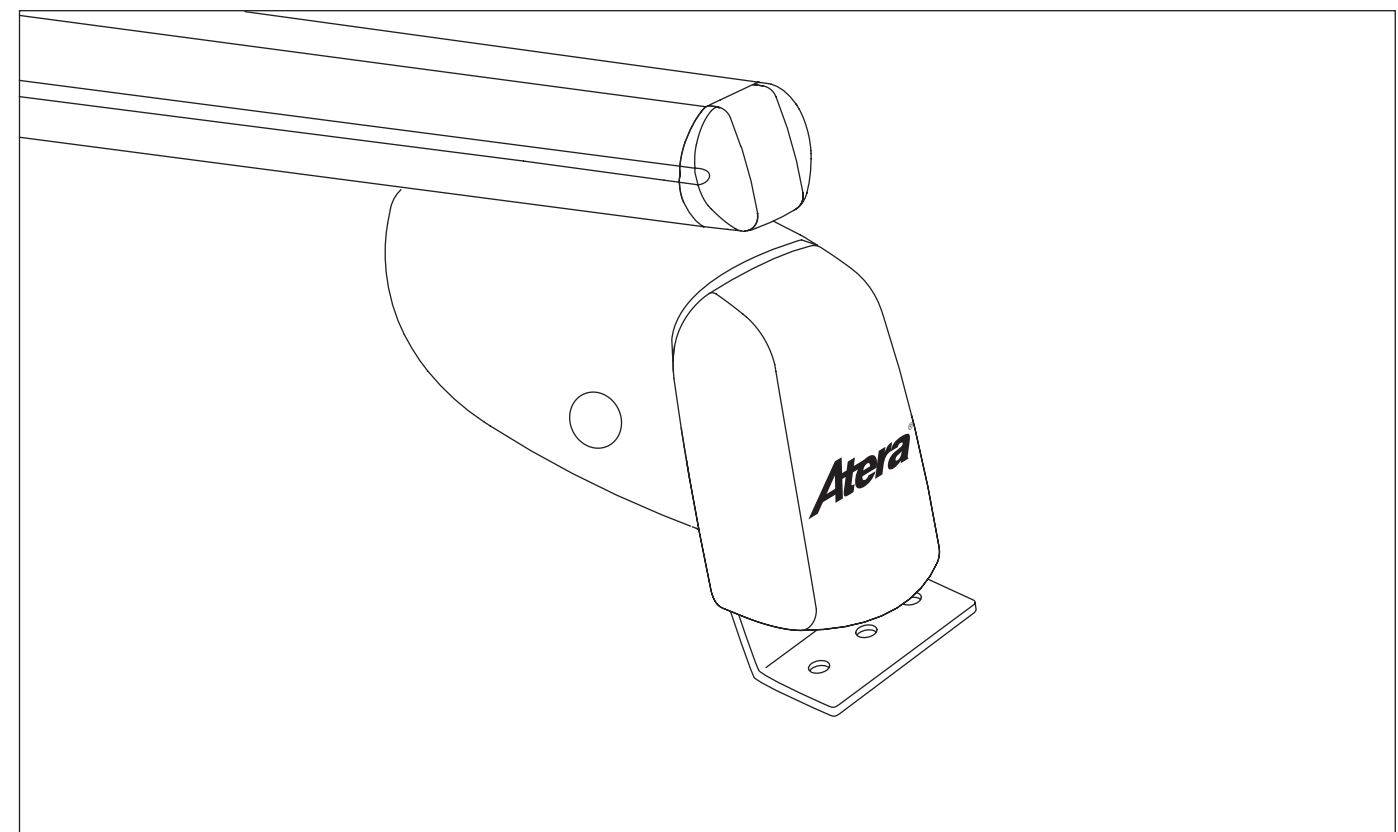

Atera® SIGNO

Ford
Maverick 05/2002–

Atera® SIGNO

Ford
Maverick 05/2002–
Part-No. : 045 111

- D** Benutzer-Information
Vor Gebrauch des Trägersystems/Zubehörs sorgfältig und vollständig lesen!
- GB** User information
Please read all instructions carefully before using the carrying system/accessories!
- F** Informations destinées à l'utilisateur
Veuillez lire soigneusement toutes les instructions avant l'utilisation du système de porte-charges/des accessoires!
- NL** Gebruikerinformatie
Voor gebruik van het dragersysteem en/of de accessoires zorgvuldig en volledig lezen!
- DK** Brugerinformation
Læs betjeningsvejledningen grundigt igennem inden ibrugtagning.
- FIN** Ohjeita käyttäelle
Lue ohje huolellisesti ja kokonaan ennen kattolinejärjestelmän/lisävarusteiden käyttöönottoa.
- I** Informazioni per l'utente
Prima dell'uso del sistema di trasporto/dell'accessorio leggere attentamente tutte le indicazioni!
- ES** Información para usuarios
¡Leer cuidadosamente las instrucciones completas antes de usar el sistema portador / los accesorios!