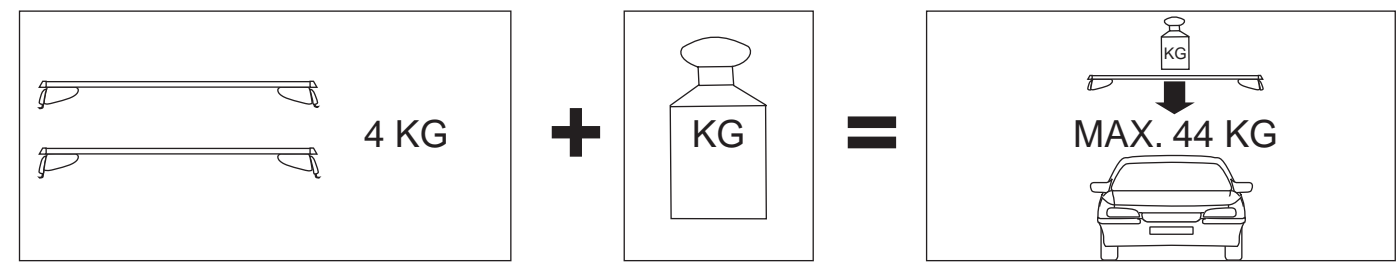

Atera® SIGNO

Ford
Maverick 05/2002–

Atera® SIGNO

Ford
Maverick 05/2002–
Part-No. : 045 111

- D** Benutzer-Information
Vor Gebrauch des Trägersystems/Zubehörs sorgfältig und vollständig lesen!
- GB** User information
Please read all instructions carefully before using the carrying system/accessories!
- F** Informations destinées à l'utilisateur
Veuillez lire soigneusement toutes les instructions avant l'utilisation du système de porte-charges/des accessoires!
- NL** Gebruikerinformatie
Voor gebruik van het dragersysteem en/of de accessoires zorgvuldig en volledig lezen!
- DK** Brugerinformation
Læs betjeningsvejledningen grundigt igennem inden ibrugtagning.
- FIN** Ohjeita käyttäelle
Lue ohje huolellisesti ja kokonaan ennen kattolinejärjestelmän/lisävarusteiden käyttöönottoa.
- I** Informazioni per l'utente
Prima dell'uso del sistema di trasporto/dell'accessorio leggere attentamente tutte le indicazioni!
- ES** Información para usuarios
¡Leer cuidadosamente las instrucciones completas antes de usar el sistema portador / los accesorios!