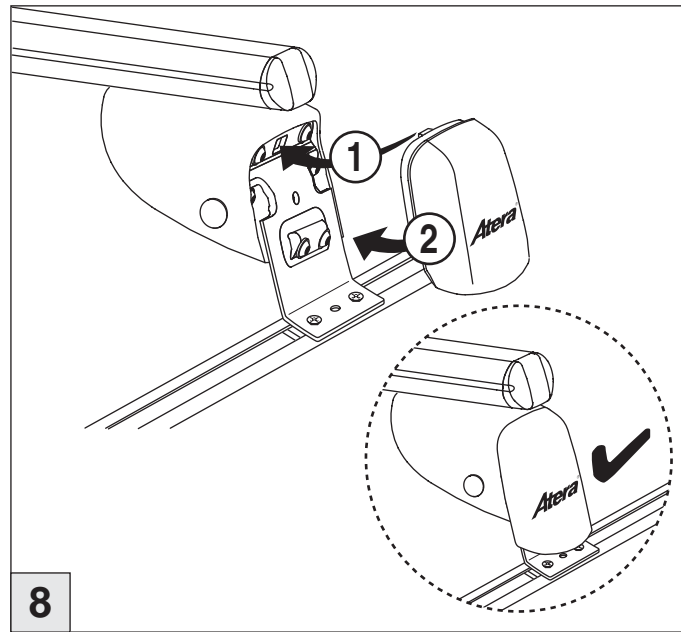

Atera® SIGNO

Ford
Maverick 05/2002–

Atera® SIGNO

Ford
Maverick 05/2002–
Part-No. : 045 111

- D** Benutzer-Information
Vor Gebrauch des Trägersystems/Zubehörs sorgfältig und vollständig lesen!
- GB** User information
Please read all instructions carefully before using the carrying system/accessories!
- F** Informations destinées à l'utilisateur
Veuillez lire soigneusement toutes les instructions avant l'utilisation du système de porte-charges/des accessoires!
- NL** Gebruikerinformatie
Voor gebruik van het dragersysteem en/of de accessoires zorgvuldig en volledig lezen!
- DK** Brugerinformation
Læs betjeningsvejledningen grundigt igennem inden ibrugtagning.
- FIN** Ohjeita käyttäelle
Lue ohje huolellisesti ja kokonaan ennen kattolinejärjestelmän/lisävarusteiden käyttöönottoa.
- I** Informazioni per l'utente
Prima dell'uso del sistema di trasporto/dell'accessorio leggere attentamente tutte le indicazioni!
- ES** Información para usuarios
¡Leer cuidadosamente las instrucciones completas antes de usar el sistema portador / los accesorios!