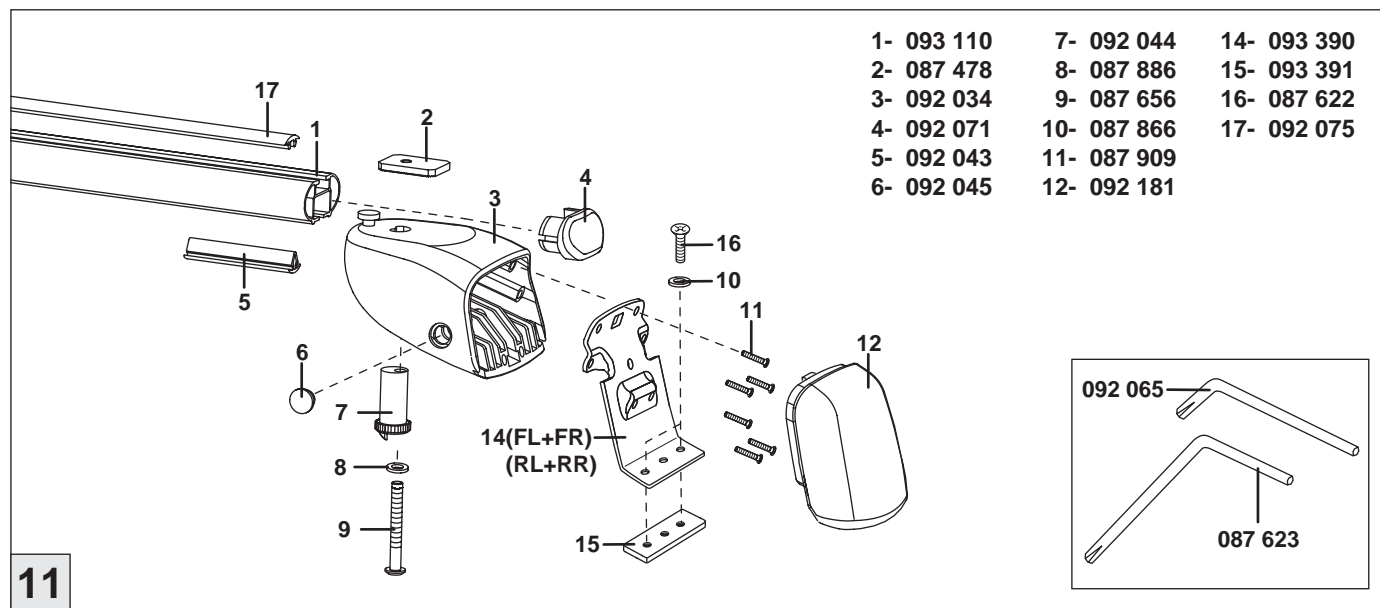

Atera® SIGNO

Ford
Maverick 05/2002–

Atera® SIGNO

Ford
Maverick 05/2002–
Part-No. : 045 111

- D** Benutzer-Information
Vor Gebrauch des Trägersystems/Zubehörs sorgfältig und vollständig lesen!
- GB** User information
Please read all instructions carefully before using the carrying system/accessories!
- F** Informations destinées à l'utilisateur
Veuillez lire soigneusement toutes les instructions avant l'utilisation du système de porte-charges/des accessoires!
- NL** Gebruikerinformatie
Voor gebruik van het dragersysteem en/of de accessoires zorgvuldig en volledig lezen!
- DK** Brugerinformation
Læs betjeningsvejledningen grundigt igennem inden ibrugtagning.
- FIN** Ohjeita käyttäelle
Lue ohje huolellisesti ja kokonaan ennen kattolinejärjestelmän/lisävarusteiden käyttöönottoa.
- I** Informazioni per l'utente
Prima dell'uso del sistema di trasporto/dell'accessorio leggere attentamente tutte le indicazioni!
- ES** Información para usuarios
¡Leer cuidadosamente las instrucciones completas antes de usar el sistema portador / los accesorios!

Atera®
MADE IN GERMANY
Eberhard Tittel GmbH
Postfach 2240
D-88192 Ravensburg
Telefon 07 51 - 76 04-0
Telefax 07 51 - 76 04-76
E-Mail: info@atera.de

Produktion/Production

1	2	3	4	5	6	7	8	9	10	11	12
02	03	04	05	06	07	08	09	10			