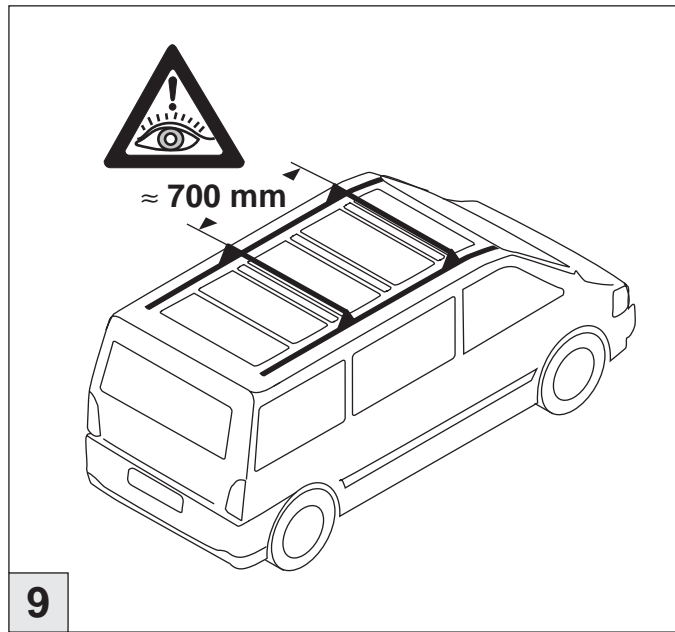

Atera® SIGNO

Ford
Maverick 05/2002–

Atera® SIGNO

Ford
Maverick 05/2002–
Part-No. : 045 111

- D** Benutzer-Information
Vor Gebrauch des Trägersystems/Zubehörs sorgfältig und vollständig lesen!
- GB** User information
Please read all instructions carefully before using the carrying system/accessories!
- F** Informations destinées à l'utilisateur
Veuillez lire soigneusement toutes les instructions avant l'utilisation du système de porte-charges/des accessoires!
- NL** Gebruikerinformatie
Voor gebruik van het dragersysteem en/of de accessoires zorgvuldig en volledig lezen!
- DK** Brugerinformation
Læs betjeningsvejledningen grundigt igennem inden ibrugtagning.
- FIN** Ohjeita käyttäelle
Lue ohje huolellisesti ja kokonaan ennen kattolinejärjestelmän/lisävarusteiden käyttöönottoa.
- I** Informazioni per l'utente
Prima dell'uso del sistema di trasporto/dell'accessorio leggere attentamente tutte le indicazioni!
- ES** Información para usuarios
¡Leer cuidadosamente las instrucciones completas antes de usar el sistema portador / los accesorios!