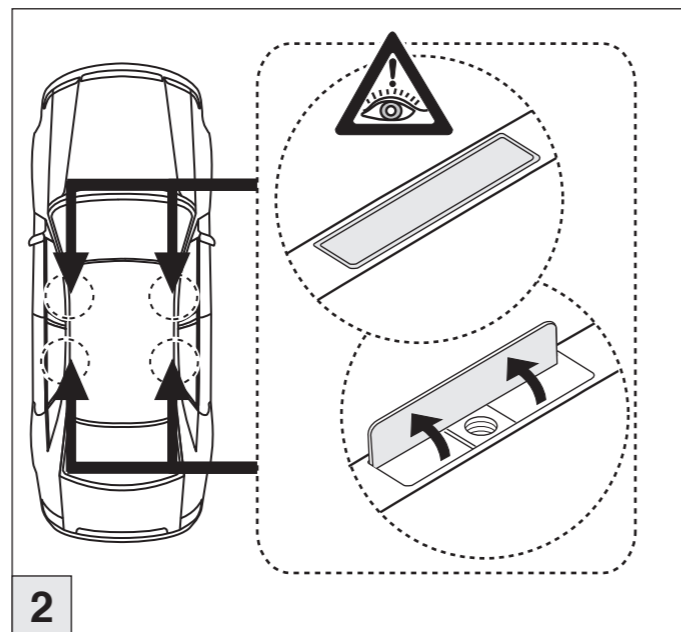

Atera SIGNO

Fiat Panda 02/2012–
(ohne Reling/without rail/sans barres)

Citroën C4 11/2004–11/2010
(Limousine + Coupe)

INFO

1

2

3

Atera SIGNO