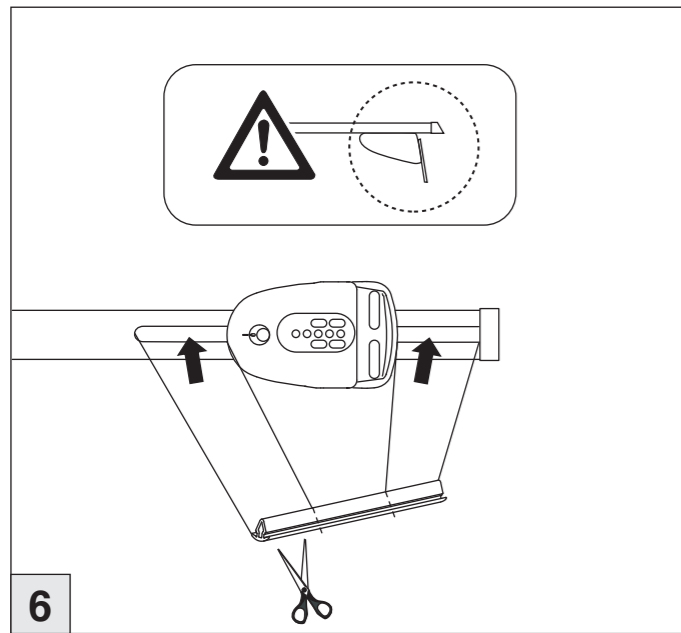

Atera SIGNO

Fiat Panda 02/2012–
(ohne Reling/without rail/sans barres)

Citroën C4 11/2004–11/2010
(Limousine + Coupe)

nur bei / only for Part-No.: 045 136

8

9

Atera SIGNO

Citroën C4 11/2004–11/2010
(Limousine + Coupe)

Fiat Panda 02/2012–
(ohne Reling/without rail/sans barres)

Part-No. : 044 136
Part-No. : 045 136

Atera
MADE IN GERMANY

Atera GmbH
Im Herrach 1
D-88299 Leutkirch
Servicetelefon: 0180-50 000 89
(14 ct/Min. aus dem dt. Festnetz)
E-Mail: info@atera.de