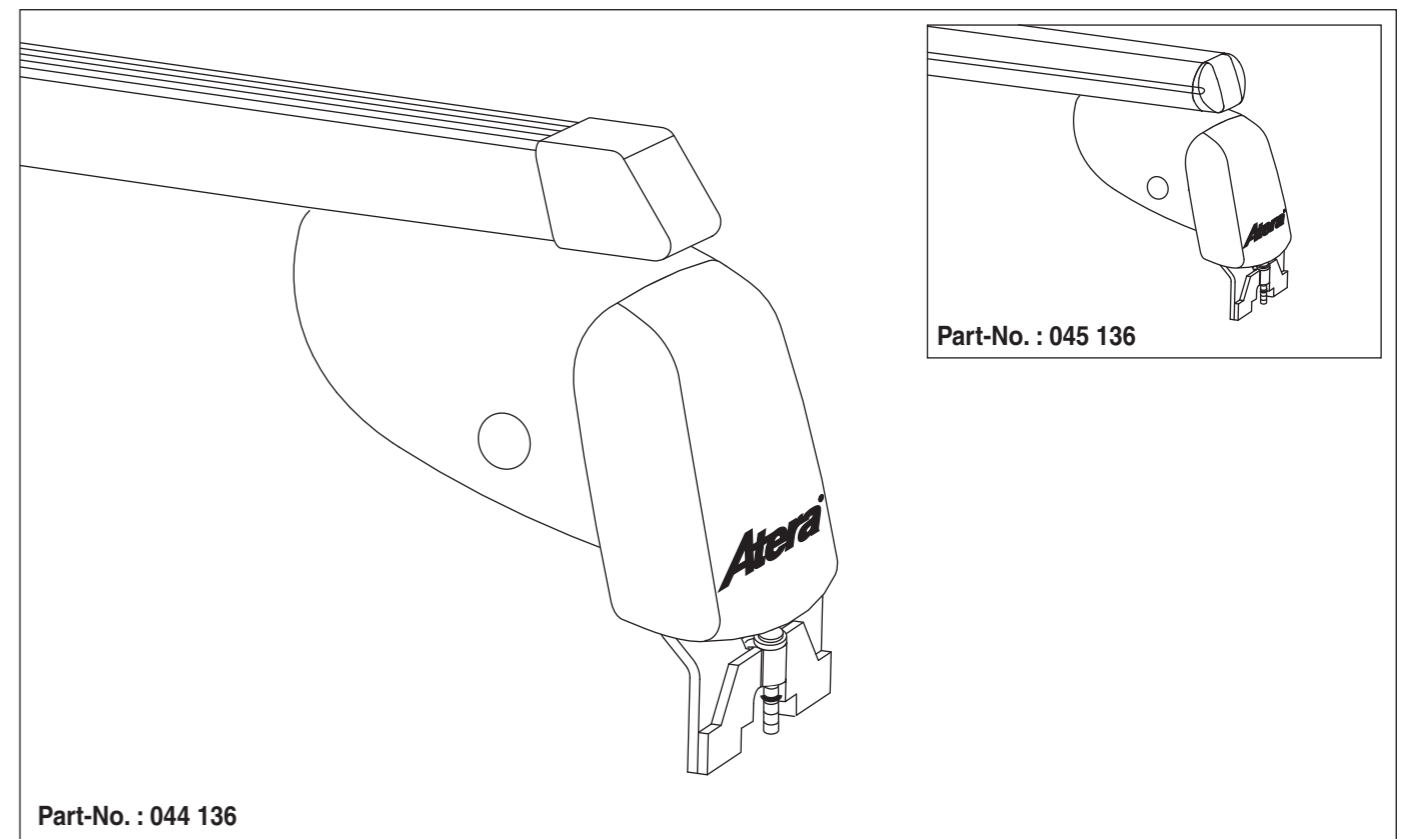

Atera SIGNO

Fiat Panda 02/2012–
(ohne Reling/without rail/sans barres)

Citroën C4 11/2004–11/2010
(Limousine + Coupe)

nur bei / only for Part-No.: 045 136

8

9

Atera SIGNO

Citroën C4 11/2004–11/2010
(Limousine + Coupe)

Fiat Panda 02/2012–
(ohne Reling/without rail/sans barres)

Part-No. : 044 136
Part-No. : 045 136

Atera
MADE IN GERMANY

Atera GmbH
Im Herrach 1
D-88299 Leutkirch
Servicetelefon: 0180-50 000 89
(14 ct/Min. aus dem dt. Festnetz)
E-Mail: info@atera.de