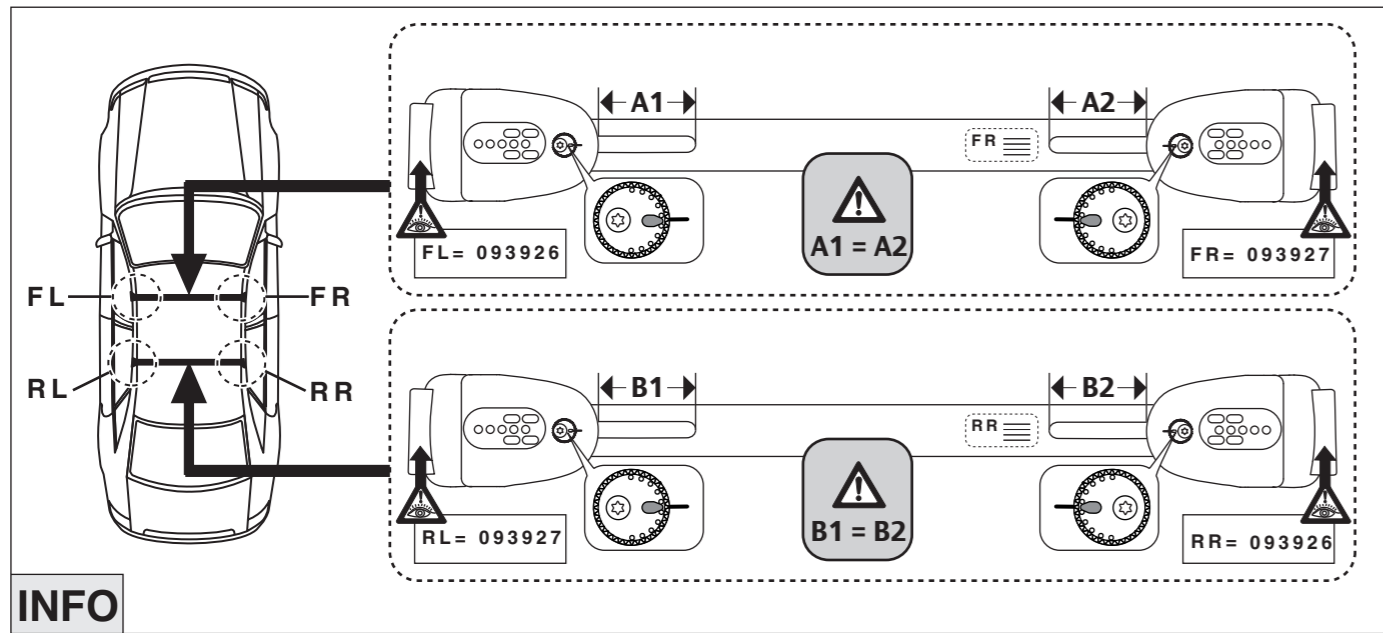

Atera SIGNO

Fiat Panda 02/2012–
(ohne Reling/without rail/sans barres)

Citroën C4 11/2004–11/2010
(Limousine + Coupe)