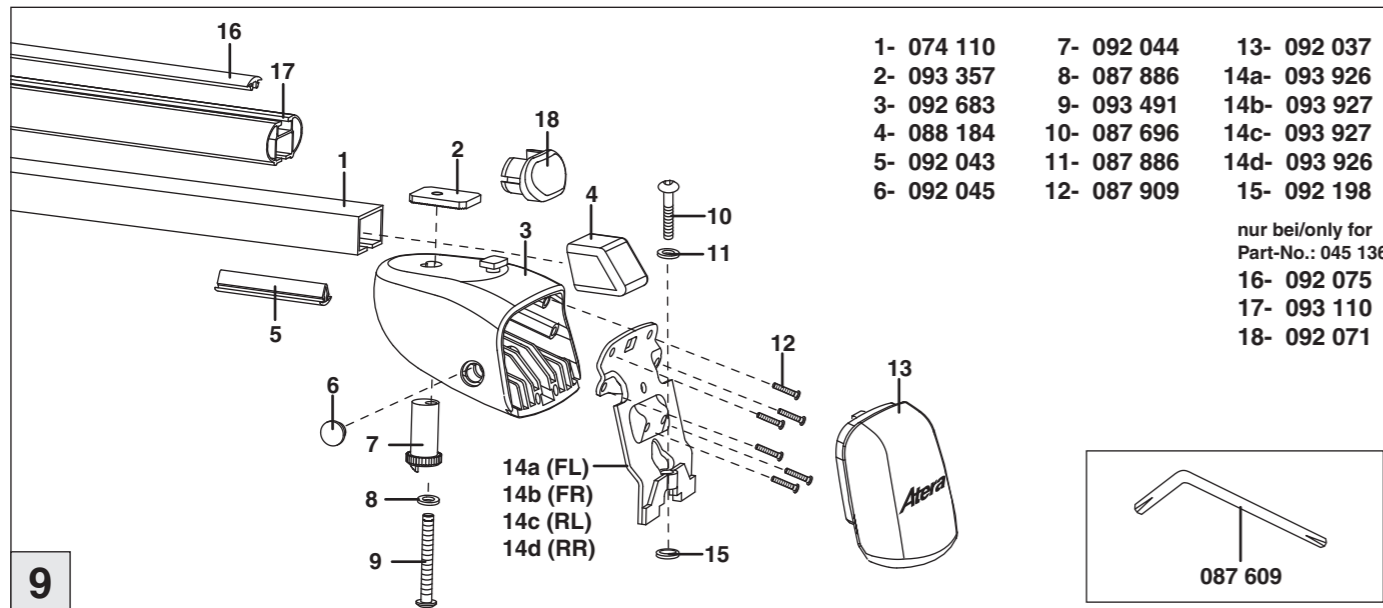

Atera SIGNO

Fiat Panda 02/2012–
(ohne Reling/without rail/sans barres)

Citroën C4 11/2004–11/2010
(Limousine + Coupe)

nur bei / only for Part-No.: 045 136

8

9

Atera SIGNO

Citroën C4 11/2004–11/2010
(Limousine + Coupe)

Fiat Panda 02/2012–
(ohne Reling/without rail/sans barres)

Part-No. : 044 136
Part-No. : 045 136

Atera
MADE IN GERMANY

Atera GmbH
Im Herrach 1
D-88299 Leutkirch
Servicetelefon: 0180-50 000 89
(14 ct/Min. aus dem dt. Festnetz)
E-Mail: info@atera.de