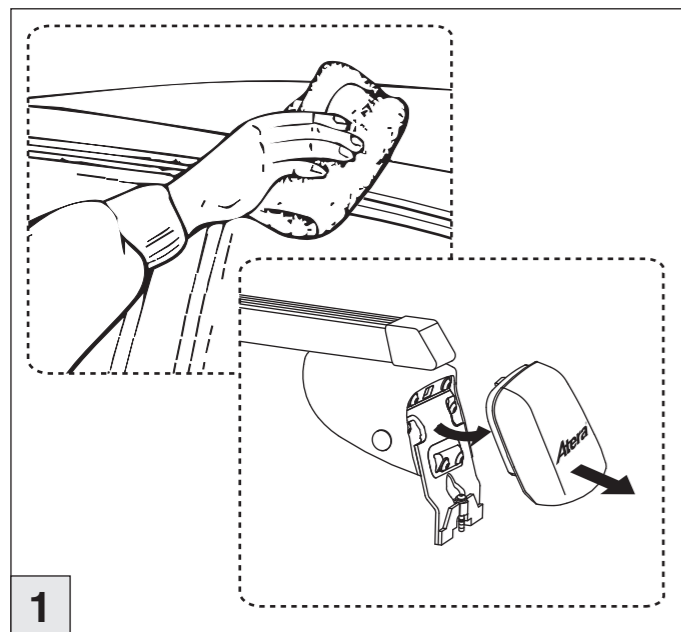

Atera SIGNO

Fiat Panda 02/2012–
(ohne Reling/without rail/sans barres)

Citroën C4 11/2004–11/2010
(Limousine + Coupe)

INFO

1

2

3

Atera SIGNO

Fiat Panda 02/2012–
(ohne Reling/without rail/sans barres)

Citroën C4 11/2004–11/2010
(Limousine + Coupe)

4

5