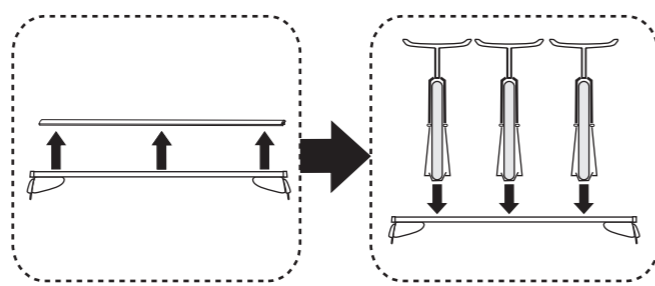

Atera SIGNO

Fiat Panda 02/2012–
(ohne Reling/without rail/sans barres)

Citroën C4 11/2004–11/2010
(Limousine + Coupe)

nur bei / only for Part-No.: 045 136

8

9

Atera SIGNO

Citroën C4 11/2004–11/2010
(Limousine + Coupe)

Fiat Panda 02/2012–
(ohne Reling/without rail/sans barres)

Part-No. : 044 136
Part-No. : 045 136

Atera
MADE IN GERMANY

Atera GmbH
Im Herrach 1
D-88299 Leutkirch
Servicetelefon: 0180-50 000 89
(14 ct/Min. aus dem dt. Festnetz)
E-Mail: info@atera.de