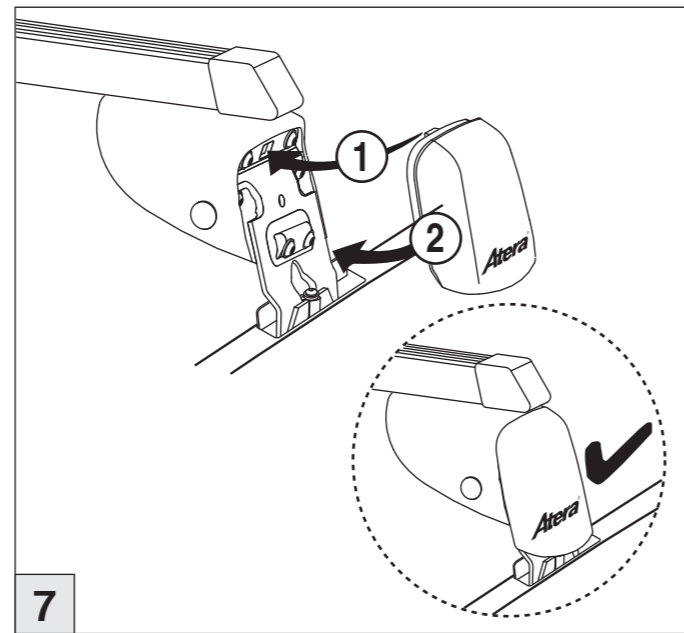

Atera SIGNO

Fiat Panda 02/2012–
(ohne Reling/without rail/sans barres)

Citroën C4 11/2004–11/2010
(Limousine + Coupe)

nur bei / only for Part-No.: 045 136

8

9

Atera SIGNO

Citroën C4 11/2004–11/2010
(Limousine + Coupe)

Fiat Panda 02/2012–
(ohne Reling/without rail/sans barres)

Part-No. : 044 136
Part-No. : 045 136

Atera
MADE IN GERMANY

Atera GmbH
Im Herrach 1
D-88299 Leutkirch
Servicetelefon: 0180-50 000 89
(14 ct/Min. aus dem dt. Festnetz)
E-Mail: info@atera.de