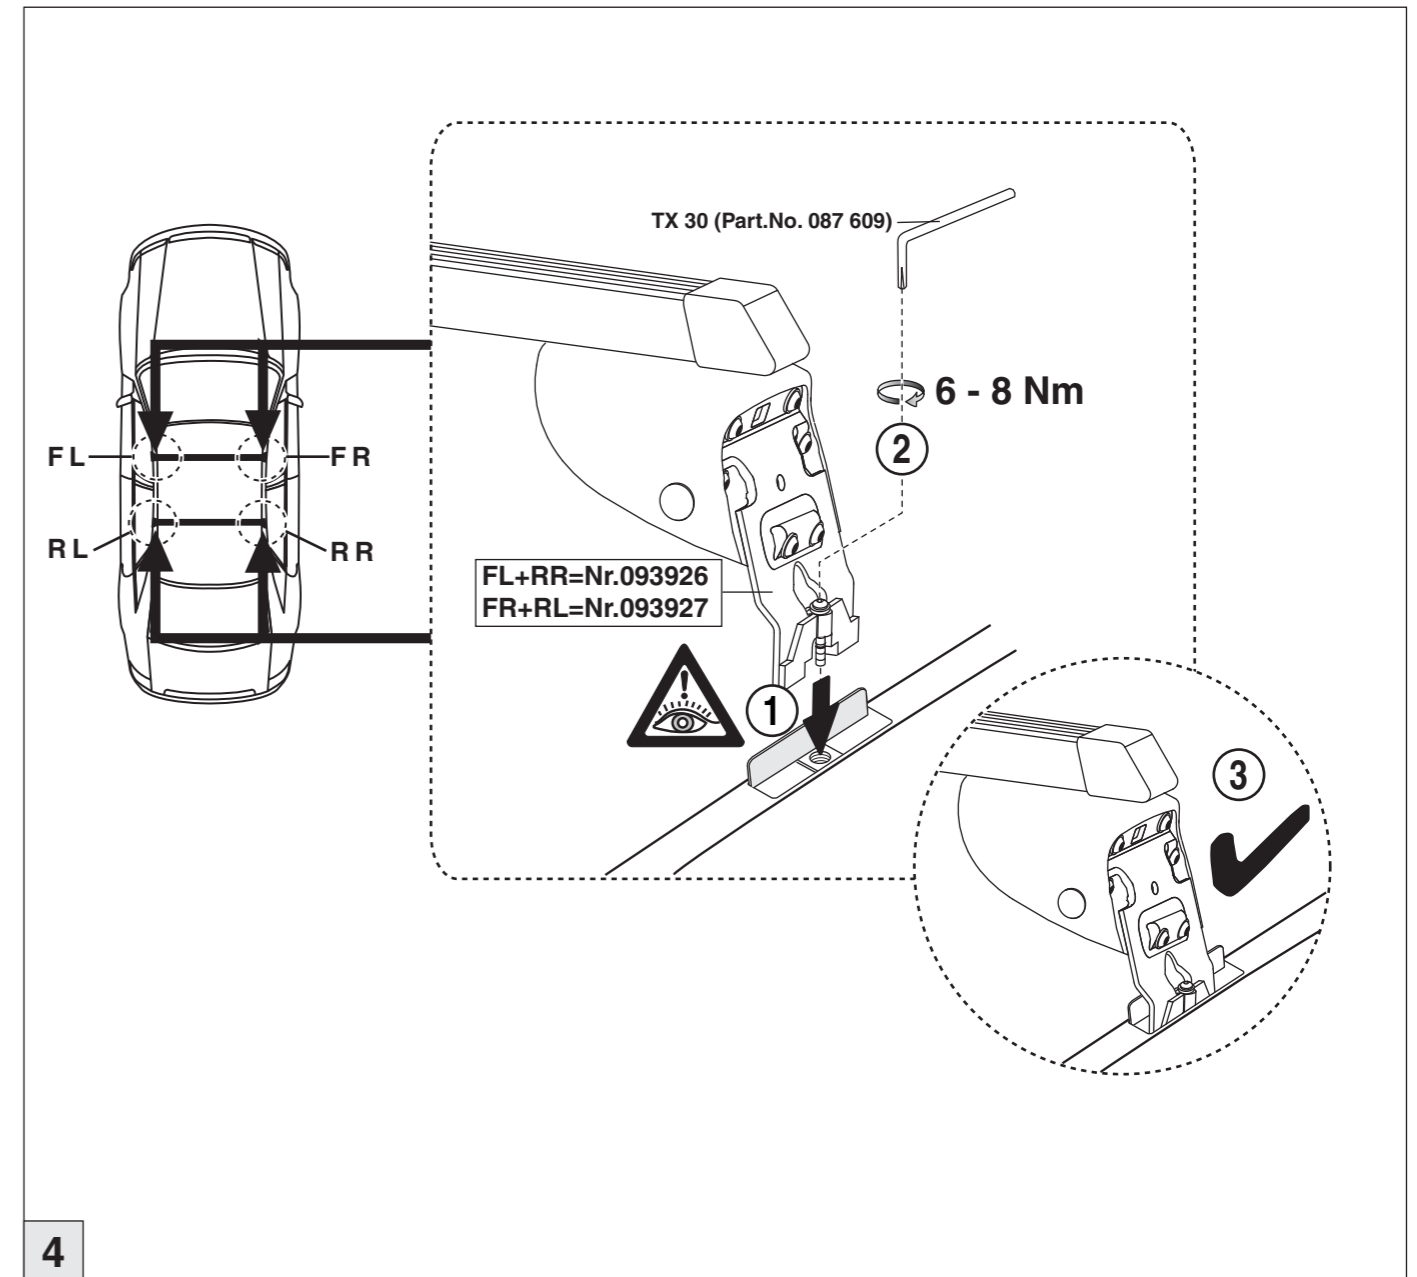

Atera SIGNO

Fiat Panda 02/2012–
(ohne Reling/without rail/sans barres)

Citroën C4 11/2004–11/2010
(Limousine + Coupe)