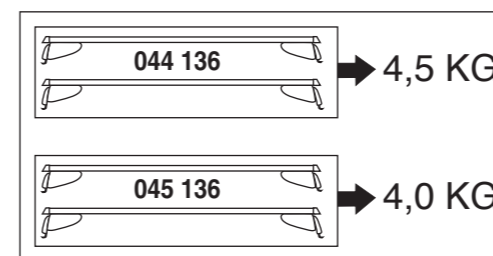

Atera SIGNO

Fiat Panda 02/2012–
(ohne Reling/without rail/sans barres)

Citroën C4 11/2004–11/2010
(Limousine + Coupe)

nur bei / only for Part-No.: 045 136

8

9

Atera SIGNO

Citroën C4 11/2004–11/2010
(Limousine + Coupe)

Fiat Panda 02/2012–
(ohne Reling/without rail/sans barres)

Part-No. : 044 136
Part-No. : 045 136

Atera
MADE IN GERMANY

Atera GmbH
Im Herrach 1
D-88299 Leutkirch
Servicetelefon: 0180-50 000 89
(14 ct/Min. aus dem dt. Festnetz)
E-Mail: info@atera.de