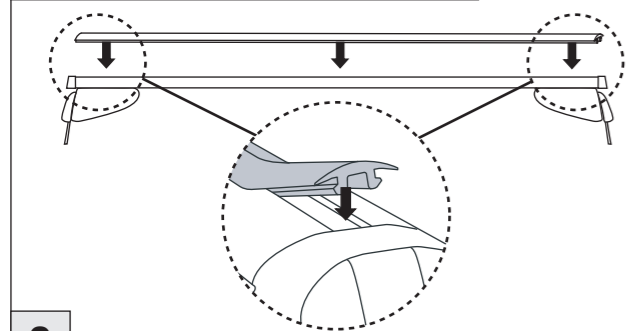

Atera SIGNO

Fiat Panda 02/2012–
(ohne Reling/without rail/sans barres)

Citroën C4 11/2004–11/2010
(Limousine + Coupe)

nur bei / only for Part-No.: 045 136

8

9

Atera SIGNO

Citroën C4 11/2004–11/2010
(Limousine + Coupe)