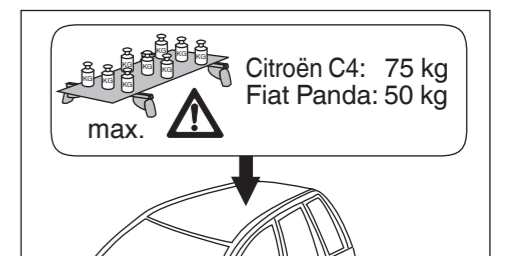

Atera
MADE IN GERMANY

Atera GmbH
Im Herrach 1
D-88299 Leutkirch
Servicetelefon: 0180-50 000 89
(14 ct/Min. aus dem dt. Festnetz)
E-Mail: info@atera.de