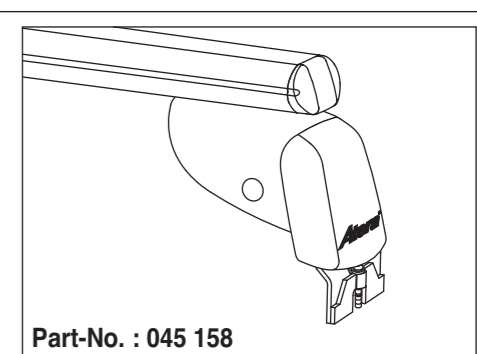

03/2007–03/2014

E-Klasse Coupe (W207) 05/2009–

C-Klasse Coupe (C204) 06/2011–

Part-No. : 044 158

Part-No. : 045 158

nur bei / only for Part-No.: 045 158

Atera
MADE IN GERMANY

Atera GmbH
Im Herrach 1
D-88299 Leutkirch
Internet: www.atera.de