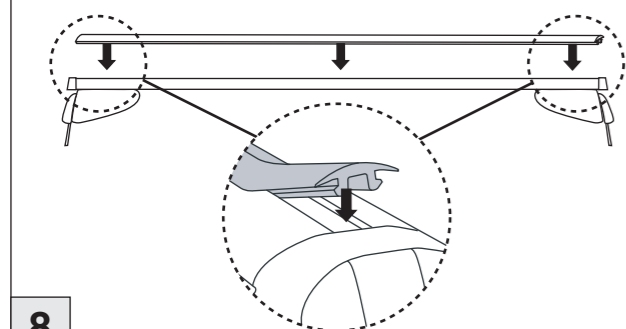

03/2007–03/2014

E-Klasse Coupe (W207) 05/2009–

C-Klasse Coupe (C204) 06/2011–

Part-No. : 044 158

Part-No. : 045 158

nur bei / only for Part-No.: 045 158

Atera
MADE IN GERMANY

Atera GmbH
Im Herrach 1
D-88299 Leutkirch
Internet: www.atera.de