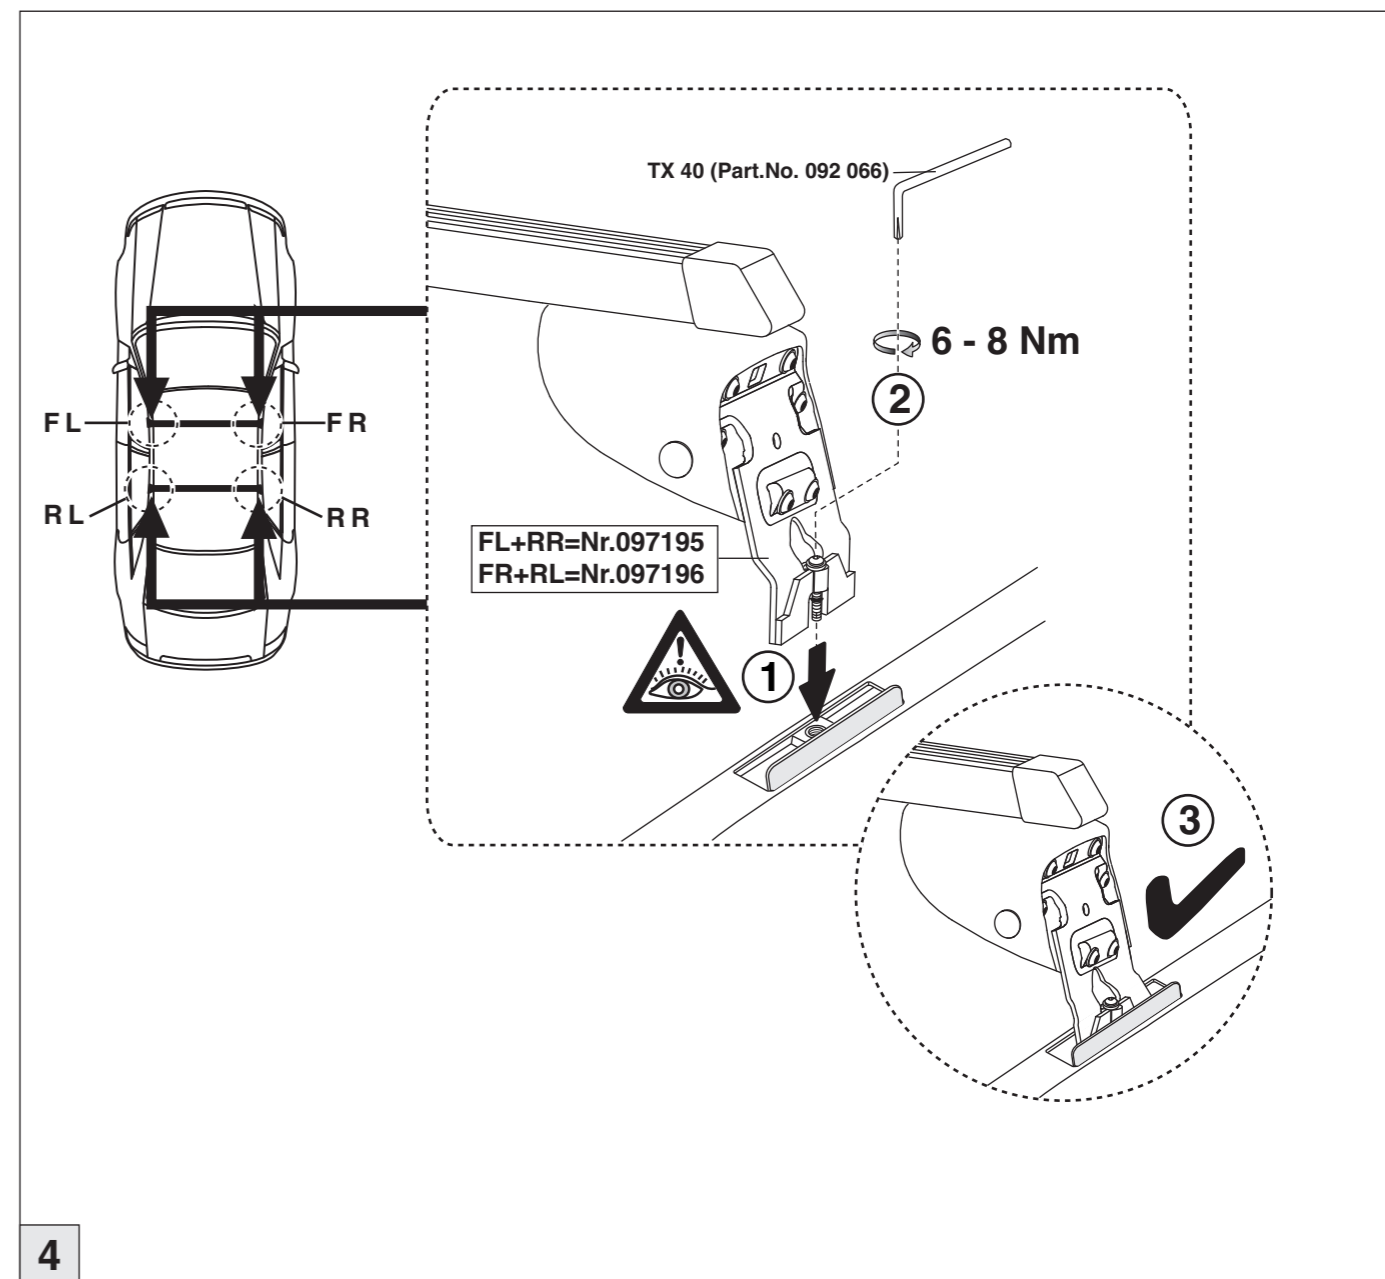

Atera® SIGNO

Mercedes Benz C-Klasse Coupe (C204) 06/2011–

Mercedes Benz C-Klasse (W204)

03/2007–03/2014

Mercedes Benz E-Klasse Coupe (W204) 05/2009–