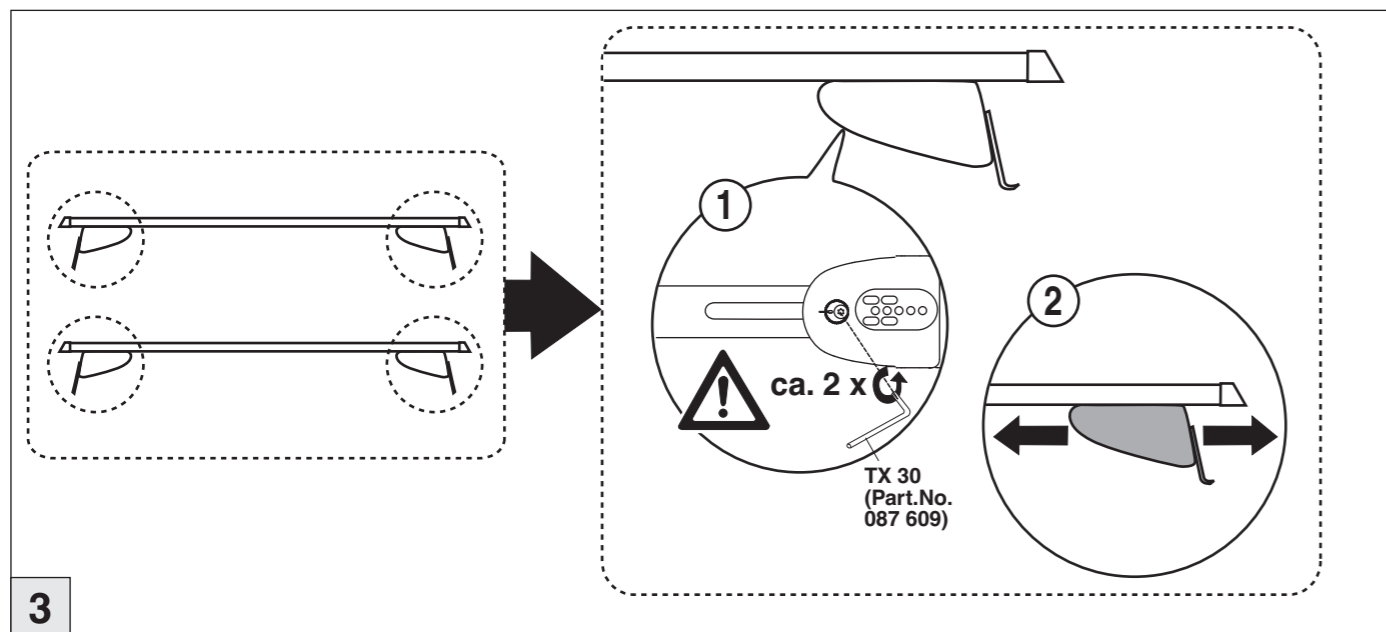

Atera® SIGNO

Mercedes Benz C-Klasse Coupe (C204) 06/2011–

Mercedes Benz C-Klasse (W204)

03/2007–03/2014

Mercedes Benz E-Klasse Coupe (W204) 05/2009–

INFO

1

2

3

Atera® SIGNO

Mercedes Benz C-Klasse Coupe (C204) 06/2011–

Mercedes Benz C-Klasse (W204)

03/2007–03/2014

Mercedes Benz E-Klasse Coupe (W204) 05/2009–

4

5