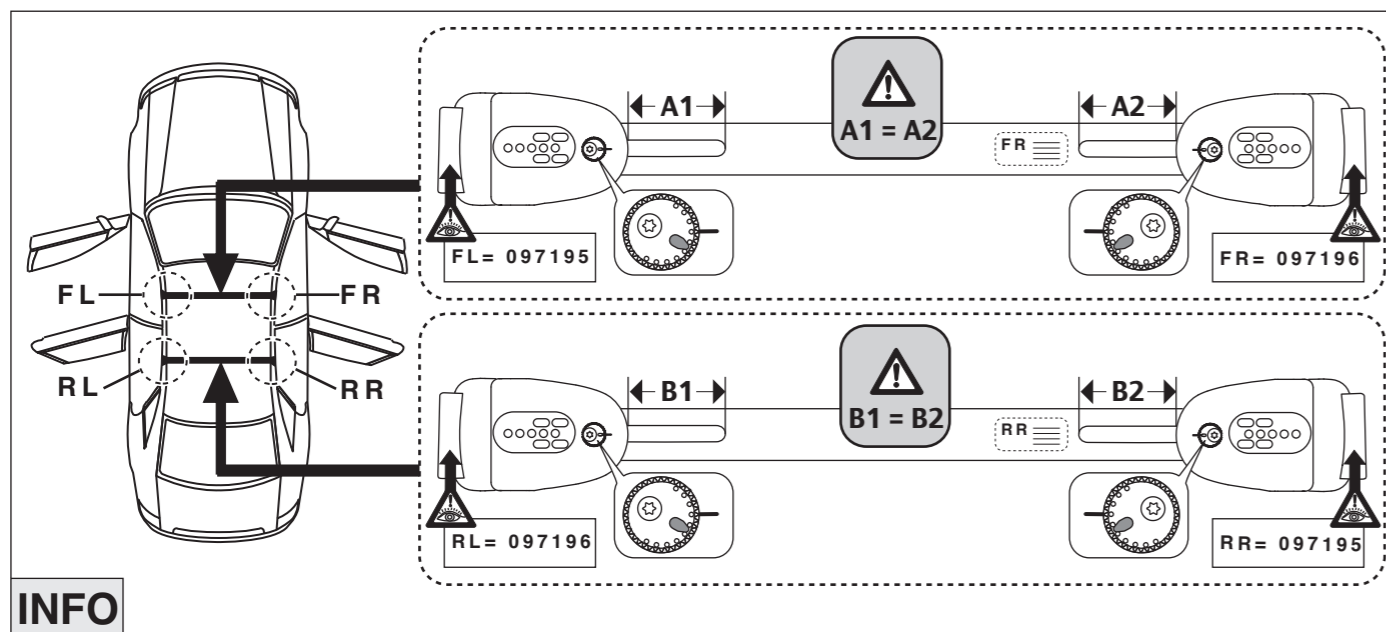

Atera® SIGNO

Mercedes Benz C-Klasse Coupe (C204) 06/2011–

Mercedes Benz C-Klasse (W204)

03/2007–03/2014

Mercedes Benz E-Klasse Coupe (W204) 05/2009–