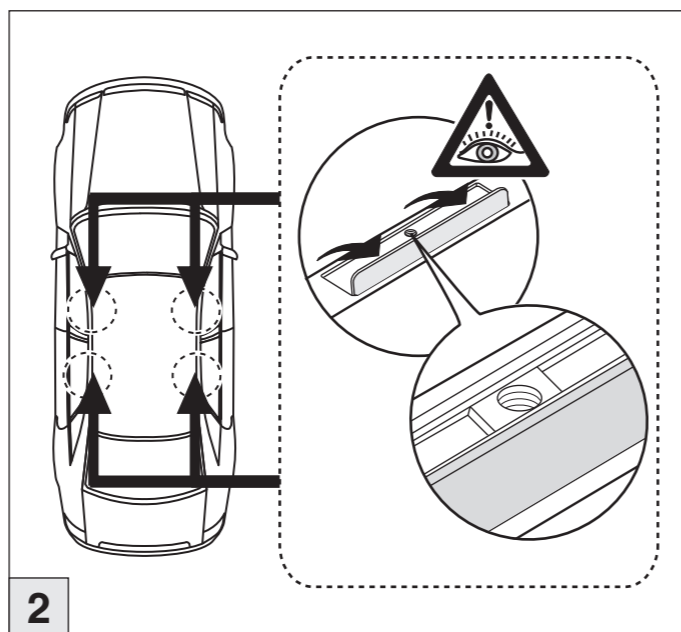

Atera® SIGNO

Mercedes Benz C-Klasse Coupe (C204) 06/2011–

Mercedes Benz C-Klasse (W204)

03/2007–03/2014

Mercedes Benz E-Klasse Coupe (W204) 05/2009–

INFO

1

2

3

Atera® SIGNO

Mercedes Benz C-Klasse Coupe (C204) 06/2011–

Mercedes Benz C-Klasse (W204)

03/2007–03/2014

Mercedes Benz E-Klasse Coupe (W204) 05/2009–

4

5