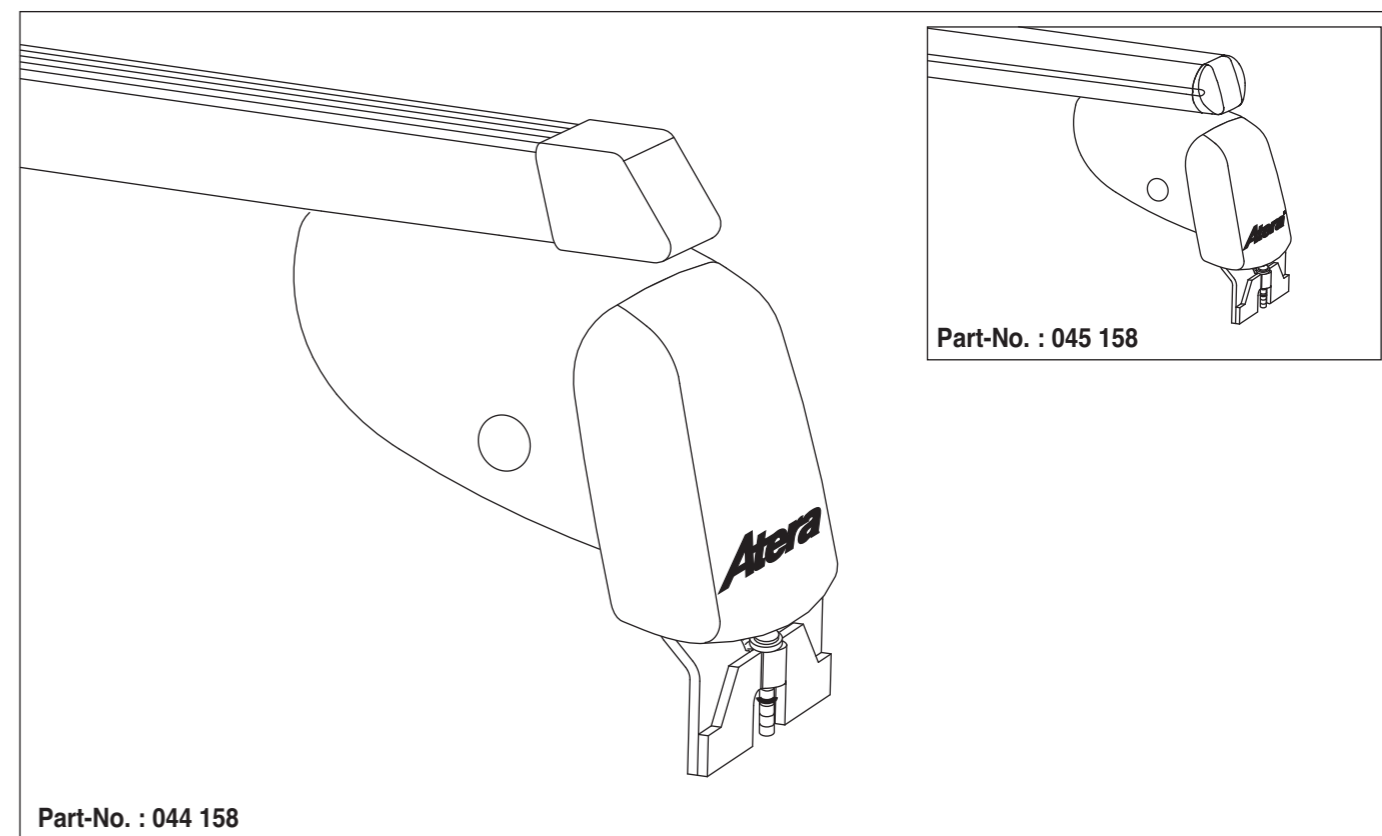

03/2007–03/2014

E-Klasse Coupe (W207) 05/2009–

C-Klasse Coupe (C204) 06/2011–

Part-No. : 044 158

Part-No. : 045 158

nur bei / only for Part-No.: 045 158

Atera
MADE IN GERMANY

Atera GmbH
Im Herrach 1
D-88299 Leutkirch
Internet: www.atera.de