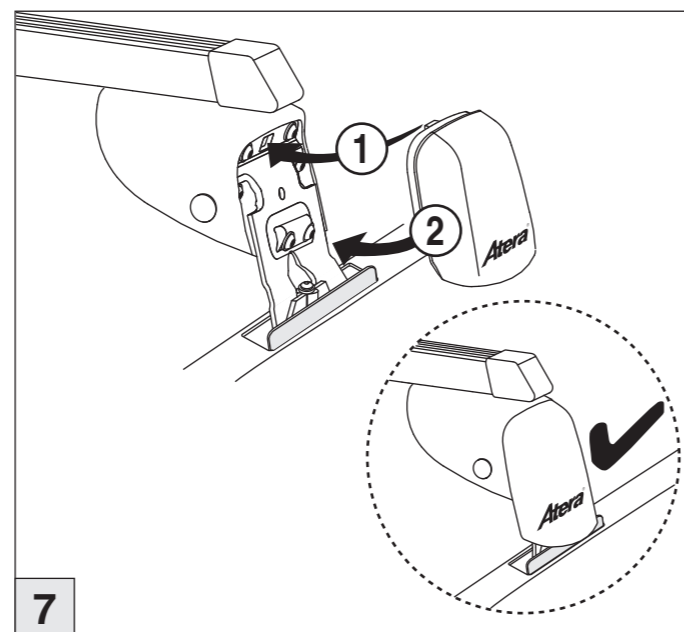

03/2007–03/2014

E-Klasse Coupe (W207) 05/2009–

C-Klasse Coupe (C204) 06/2011–

Part-No. : 044 158

Part-No. : 045 158

nur bei / only for Part-No.: 045 158

Atera
MADE IN GERMANY

Atera GmbH
Im Herrach 1
D-88299 Leutkirch
Internet: www.atera.de