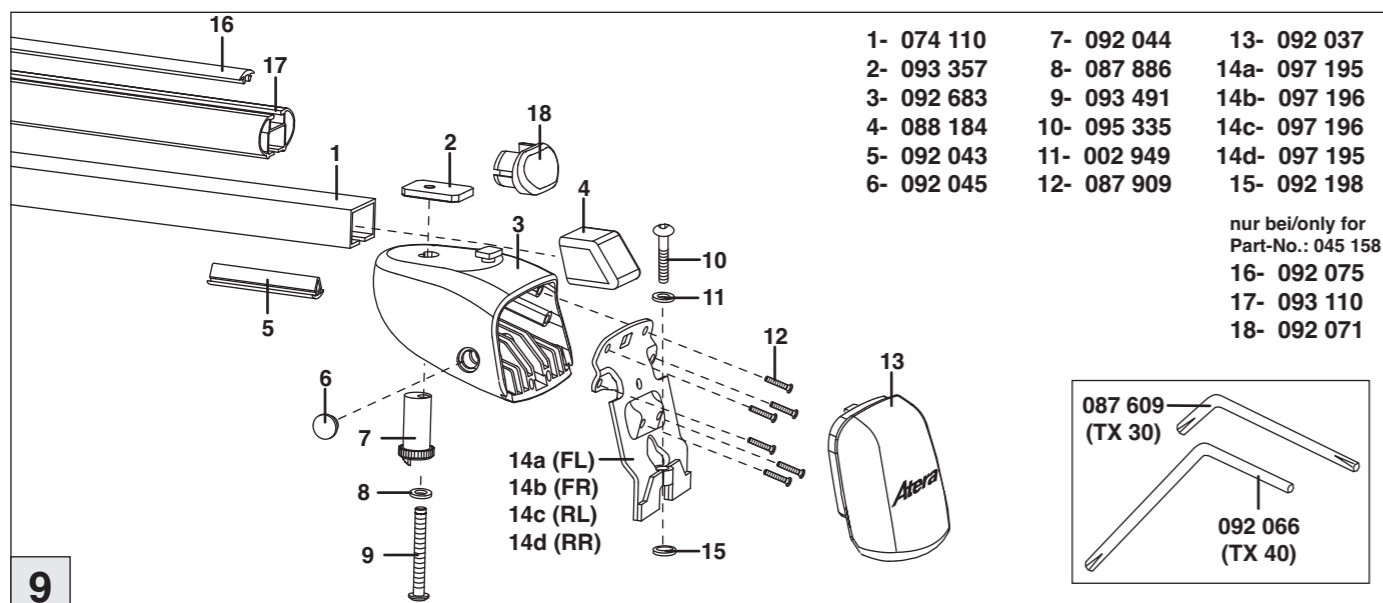

03/2007–03/2014

E-Klasse Coupe (W207) 05/2009–

C-Klasse Coupe (C204) 06/2011–

Part-No. : 044 158

Part-No. : 045 158

nur bei / only for Part-No.: 045 158

Atera
MADE IN GERMANY

Atera GmbH
Im Herrach 1
D-88299 Leutkirch
Internet: www.atera.de