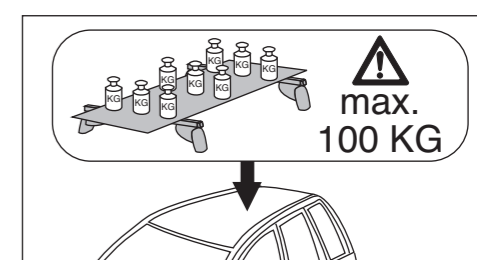

03/2007–03/2014

E-Klasse Coupe (W207) 05/2009–

C-Klasse Coupe (C204) 06/2011–

Part-No. : 044 158

Part-No. : 045 158

nur bei / only for Part-No.: 045 158

Atera
MADE IN GERMANY

Atera GmbH
Im Herrach 1
D-88299 Leutkirch
Internet: www.atera.de