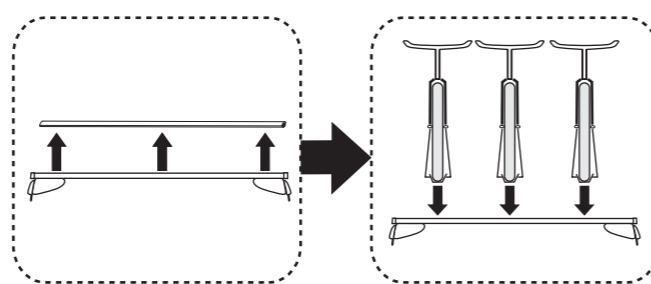

03/2007–03/2014

E-Klasse Coupe (W207) 05/2009–

C-Klasse Coupe (C204) 06/2011–

Part-No. : 044 158

Part-No. : 045 158

nur bei / only for Part-No.: 045 158

Atera
MADE IN GERMANY

Atera GmbH
Im Herrach 1
D-88299 Leutkirch
Internet: www.atera.de