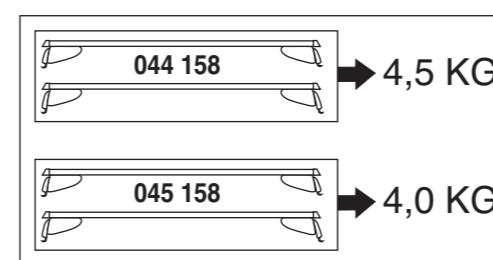

03/2007–03/2014

E-Klasse Coupe (W207) 05/2009–

C-Klasse Coupe (C204) 06/2011–

Part-No. : 044 158

Part-No. : 045 158

nur bei / only for Part-No.: 045 158

Atera
MADE IN GERMANY

Atera GmbH
Im Herrach 1
D-88299 Leutkirch
Internet: www.atera.de