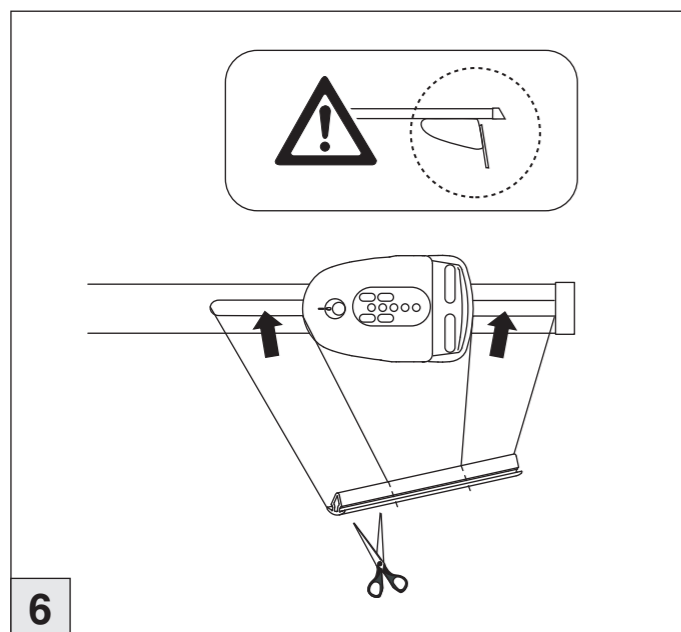

03/2007–03/2014

E-Klasse Coupe (W207) 05/2009–

C-Klasse Coupe (C204) 06/2011–

Part-No. : 044 158

Part-No. : 045 158

nur bei / only for Part-No.: 045 158

Atera
MADE IN GERMANY

Atera GmbH
Im Herrach 1
D-88299 Leutkirch
Internet: www.atera.de