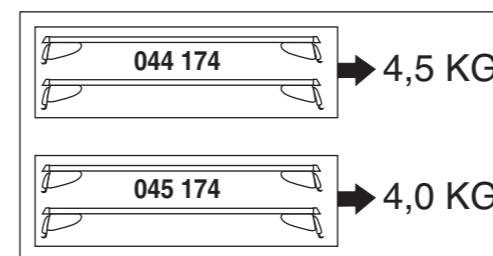

Atera
MADE IN GERMANY

Atera GmbH
Im Herrach 1
D-88299 Leutkirch
Telefon 0 75 61 - 9 83 44-0
Telefax 0 75 61 - 9 83 44-76
E-Mail: info@atera.de