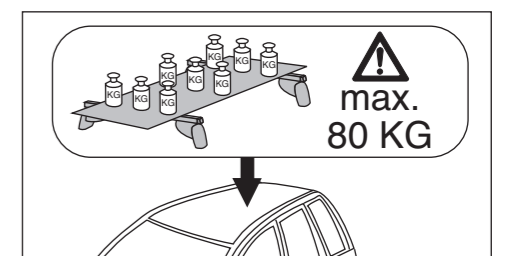

Atera
MADE IN GERMANY

Atera GmbH
Im Herrach 1
D-88299 Leutkirch
Telefon 0 75 61 - 9 83 44-0
Telefax 0 75 61 - 9 83 44-76
E-Mail: info@atera.de