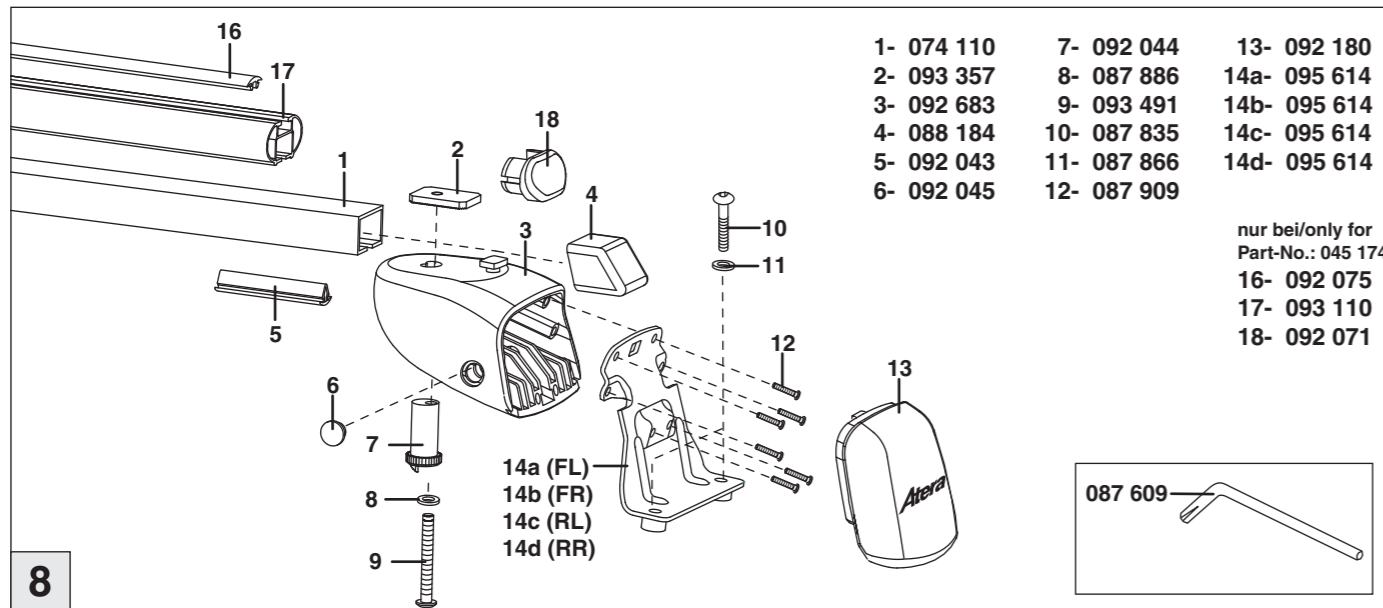

Atera SIGNO

Subaru
Legacy Kombi 01/2010-

6

nur bei / only for Part-No.: 045 174

7

8

Atera[®] SIGNO

Subaru
Legacy Kombi 01/2010-

Part-No. : 044 174
Part-No. : 045 174

Part-No. : 044 174

Atera
MADE IN GERMANY

Atera GmbH
Im Herrach 1
D-88299 Leutkirch
Telefon 0 75 61 - 9 83 44-0
Telefax 0 75 61 - 9 83 44-76
E-Mail: info@atera.de

Atera SIGNO