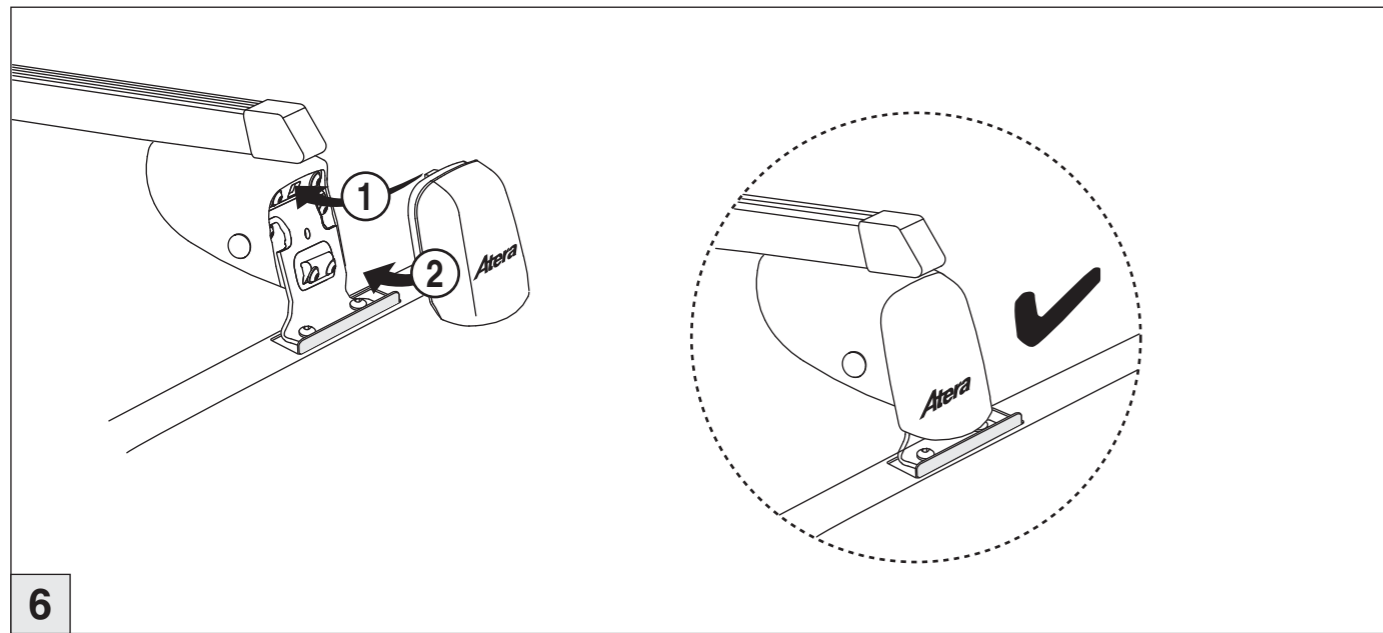

Atera SIGNO

Subaru
Legacy Kombi 01/2010-

6

nur bei / only for Part-No.: 045 174

7

8

Atera[®] SIGNO

Subaru
Legacy Kombi 01/2010-