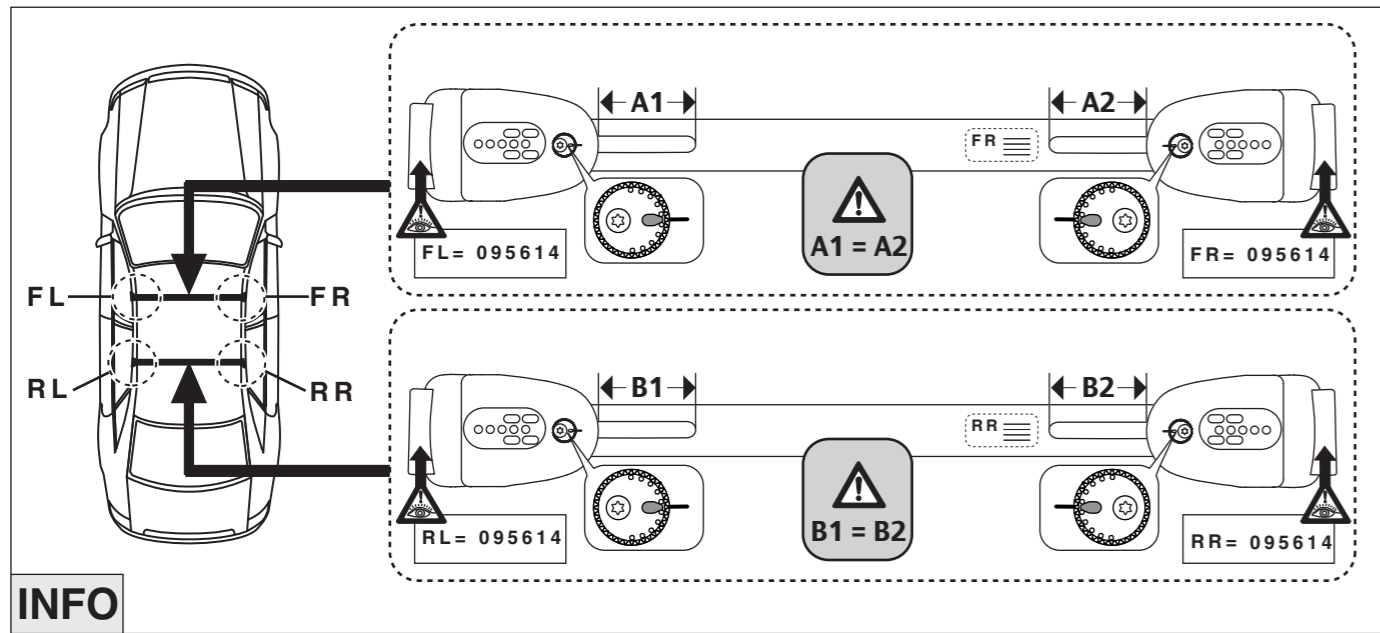

Atera SIGNO

Subaru
Legacy Kombi 01/2010–

Atera SIGNO

Subaru
Legacy Kombi 01/2010–