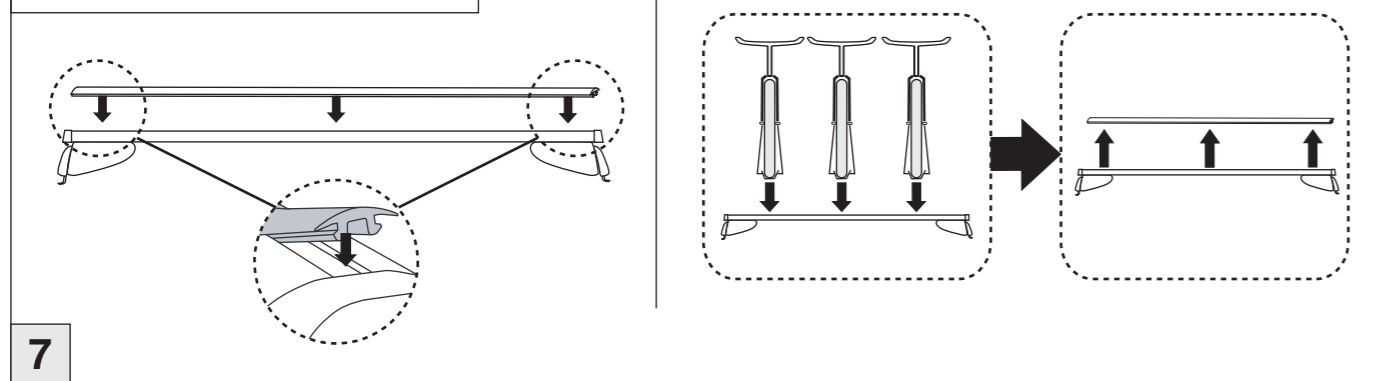

Atera SIGNO

Subaru
Legacy Kombi 01/2010-

6

nur bei / only for Part-No.: 045 174

7

8

Atera[®] SIGNO

Subaru
Legacy Kombi 01/2010-