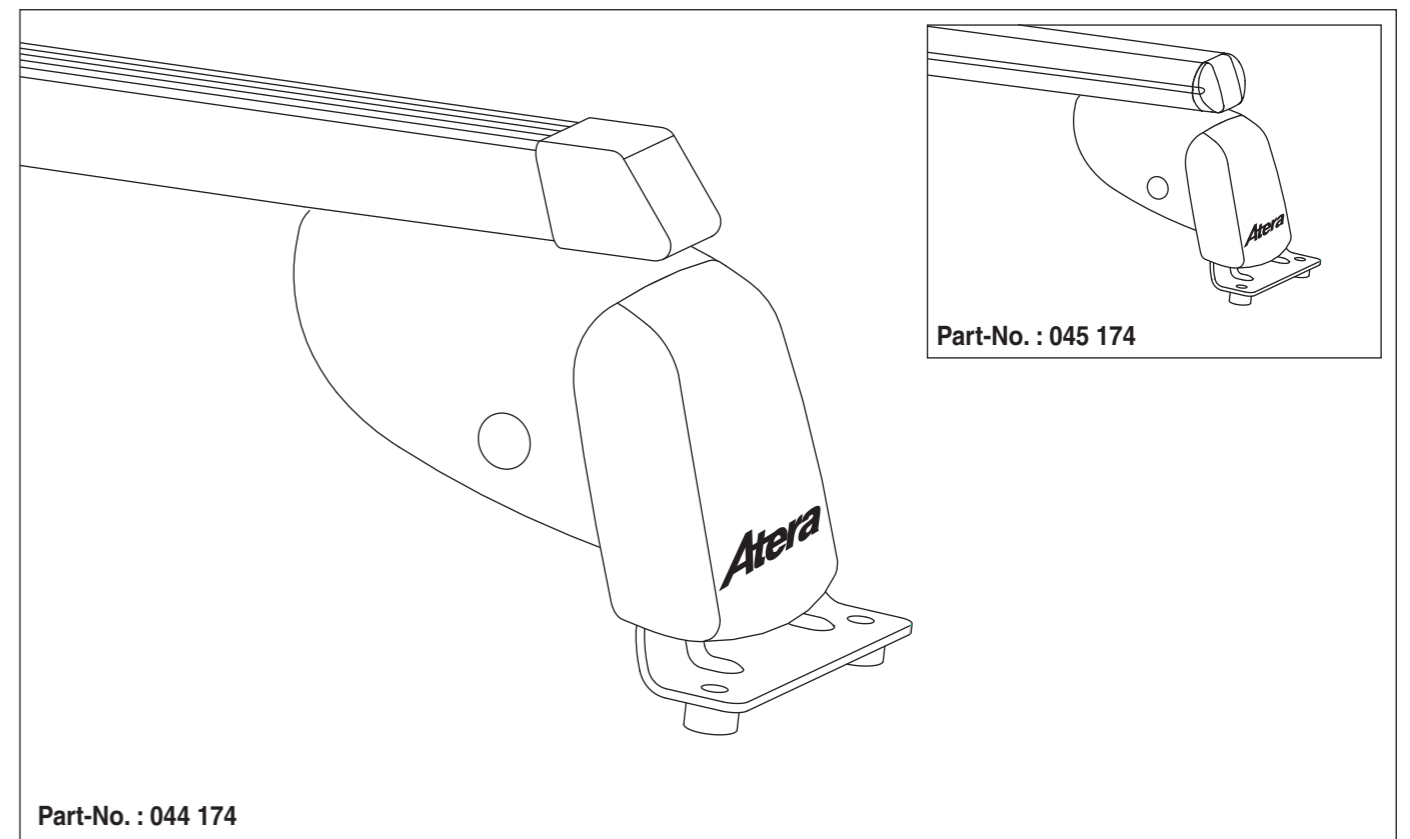

Atera® SIGNO

Subaru
Legacy Kombi 01/2010-

Part-No. : 044 174
Part-No. : 045 174

Part-No. : 044 174