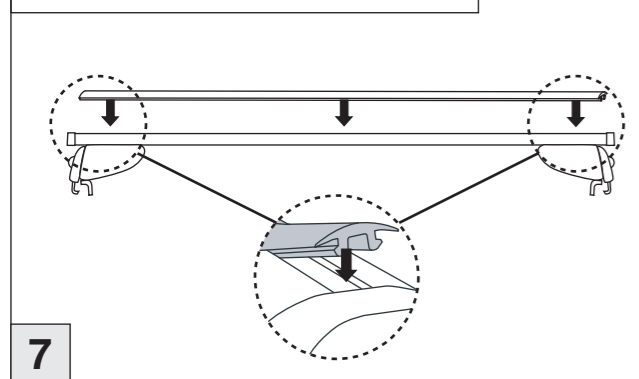

Atera SIGNO

Opel Insignia Sports Tourer
Opel Insignia Country Tourer

03/2009–
01/2014–

nur bei / only for Part-No.: 045 218

Atera SIGNO

Opel Insignia
Sports Tourer 03/2009–
Country Tourer 01/2014–

Part-No. : 044 218
Part-No. : 045 218