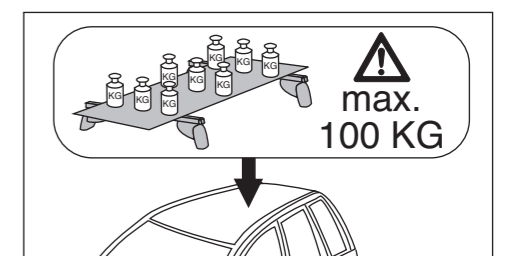

Atera SIGNO

Opel Insignia Sports Tourer
Opel Insignia Country Tourer

03/2009–
01/2014–

nur bei / only for Part-No.: 045 218

Atera SIGNO

Opel Insignia
Sports Tourer 03/2009–
Country Tourer 01/2014–

Part-No. : 044 218
Part-No. : 045 218