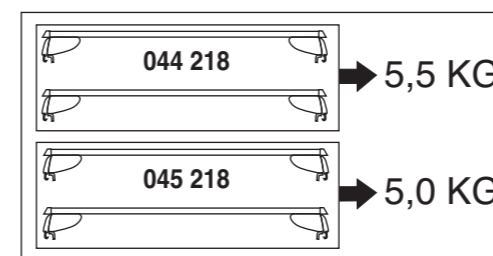

Atera SIGNO

Opel Insignia Sports Tourer
Opel Insignia Country Tourer

03/2009–
01/2014–

nur bei / only for Part-No.: 045 218

Atera SIGNO

Opel Insignia
Sports Tourer 03/2009–
Country Tourer 01/2014–

Part-No. : 044 218
Part-No. : 045 218