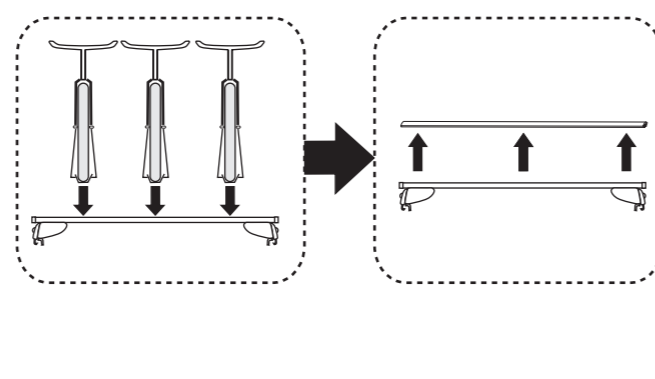

Atera SIGNO

Opel Insignia Sports Tourer
Opel Insignia Country Tourer

03/2009–
01/2014–

nur bei / only for Part-No.: 045 218

Atera SIGNO

Opel Insignia
Sports Tourer 03/2009–
Country Tourer 01/2014–

Part-No. : 044 218
Part-No. : 045 218