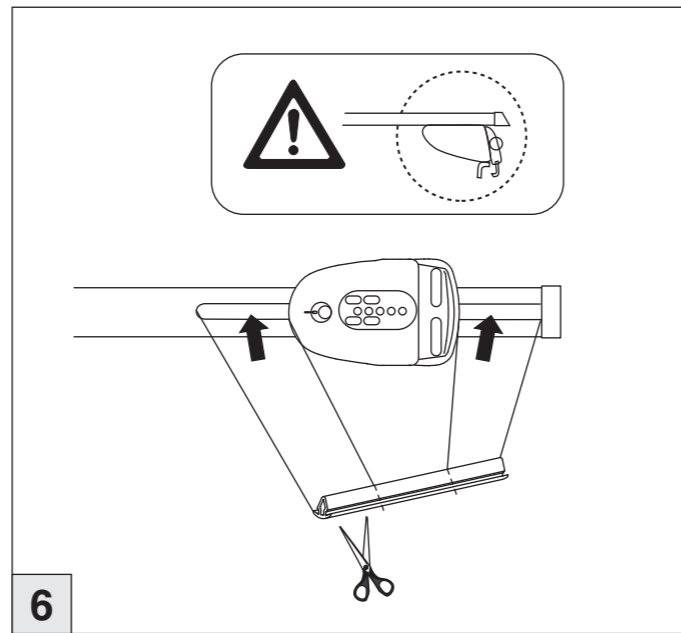

Atera SIGNO

Opel Insignia Sports Tourer
Opel Insignia Country Tourer

03/2009–
01/2014–

nur bei / only for Part-No.: 045 218

Atera SIGNO

Opel Insignia
Sports Tourer 03/2009–
Country Tourer 01/2014–

Part-No. : 044 218
Part-No. : 045 218