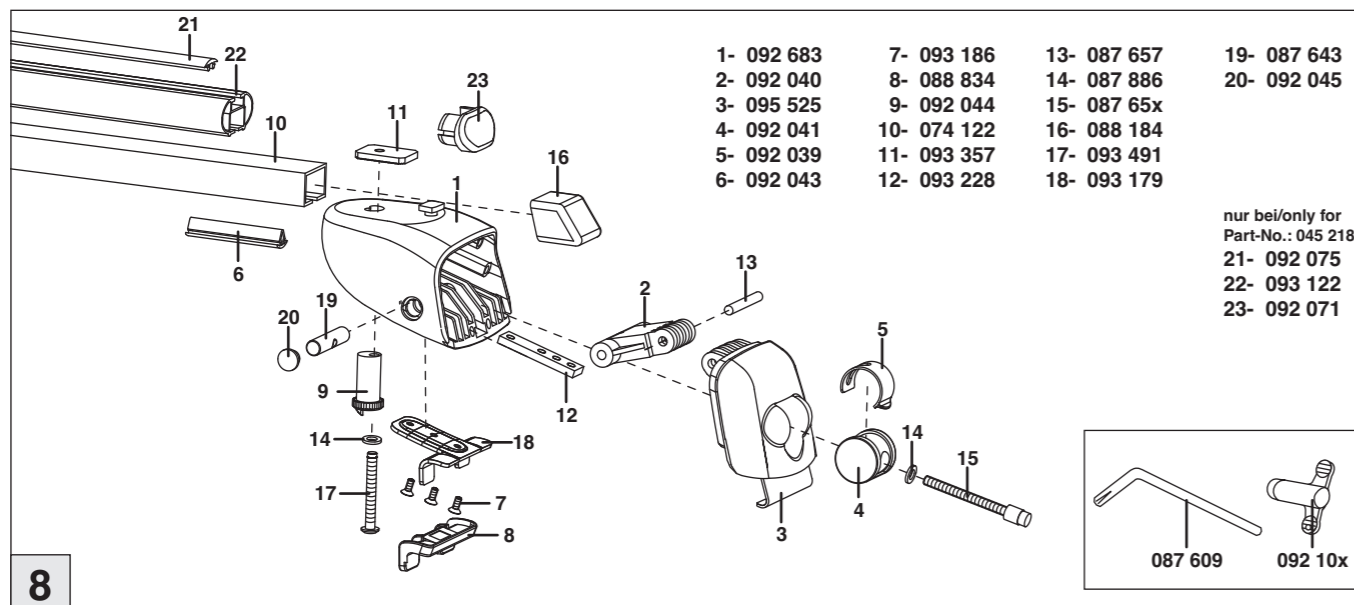

Atera SIGNO

Opel Insignia Sports Tourer
Opel Insignia Country Tourer

03/2009–
01/2014–

nur bei / only for Part-No.: 045 218

Atera SIGNO

Opel Insignia
Sports Tourer 03/2009–
Country Tourer 01/2014–

Part-No. : 044 218
Part-No. : 045 218