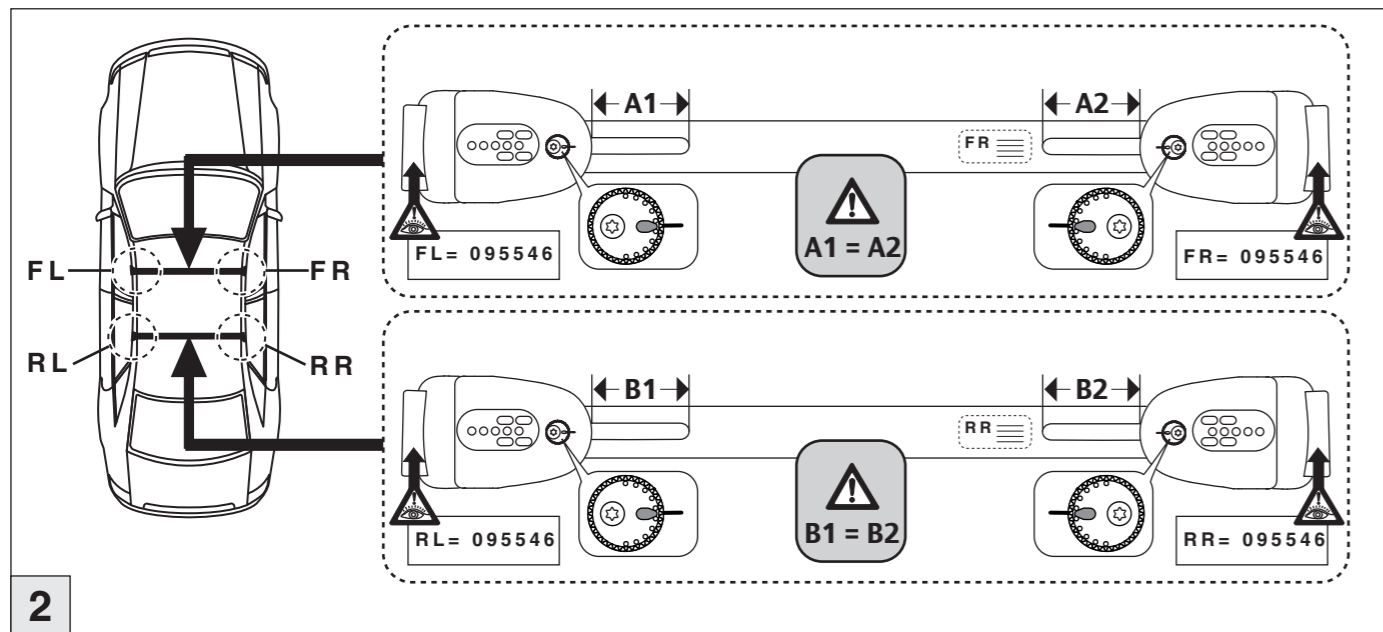

Atera SIGNO

Peugeot Partner Tepee 05/2008–
(ohne Tenithdach/without Zenith roof)

Citroën Berlingo XTR 04/2009–