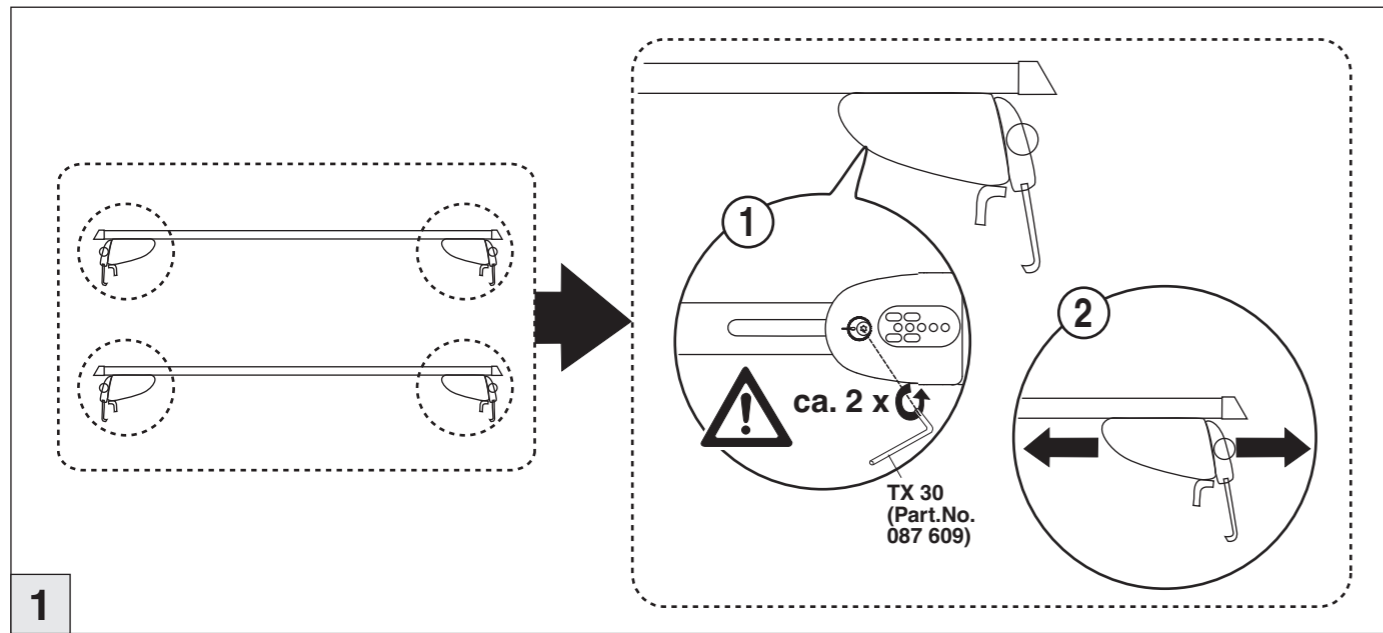

Atera SIGNO

Peugeot Partner Tepee 05/2008–
(ohne Tenithdach/without Zenith roof)

Citroën Berlingo XTR 04/2009–