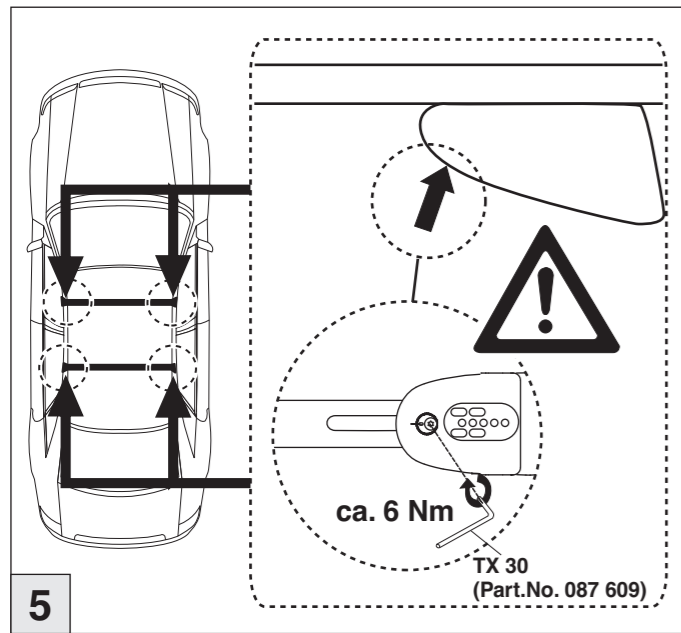

Atera SIGNO

Peugeot Partner Tepee 05/2008–
(ohne Tenithdach/without Zenith roof)

Citroën Berlingo XTR 04/2009–

nur bei / only for Part-No.: 045 227

Atera SIGNO

Citroën
Berlingo XTR

04/2009–

Part-No. : 044 227
Part-No. : 045 227