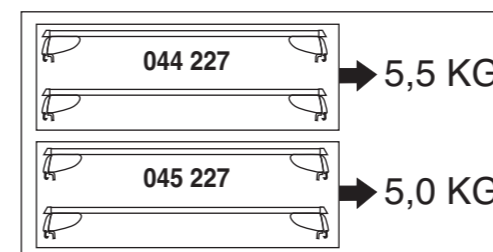

Atera SIGNO

Peugeot Partner Tepee 05/2008–
(ohne Tenithdach/without Zenith roof)

Citroën Berlingo XTR 04/2009–

nur bei / only for Part-No.: 045 227

Atera SIGNO

Citroën
Berlingo XTR

04/2009–

Part-No. : 044 227
Part-No. : 045 227