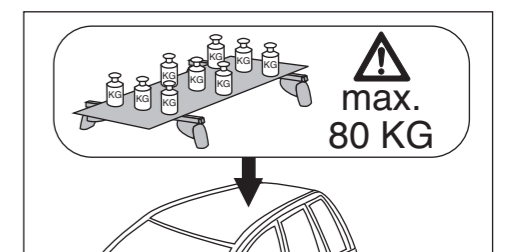

Atera SIGNO

Peugeot Partner Tepee 05/2008–
(ohne Tenithdach/without Zenith roof)

Citroën Berlingo XTR 04/2009–

nur bei / only for Part-No.: 045 227

Atera SIGNO

Citroën
Berlingo XTR

04/2009–

Part-No. : 044 227
Part-No. : 045 227