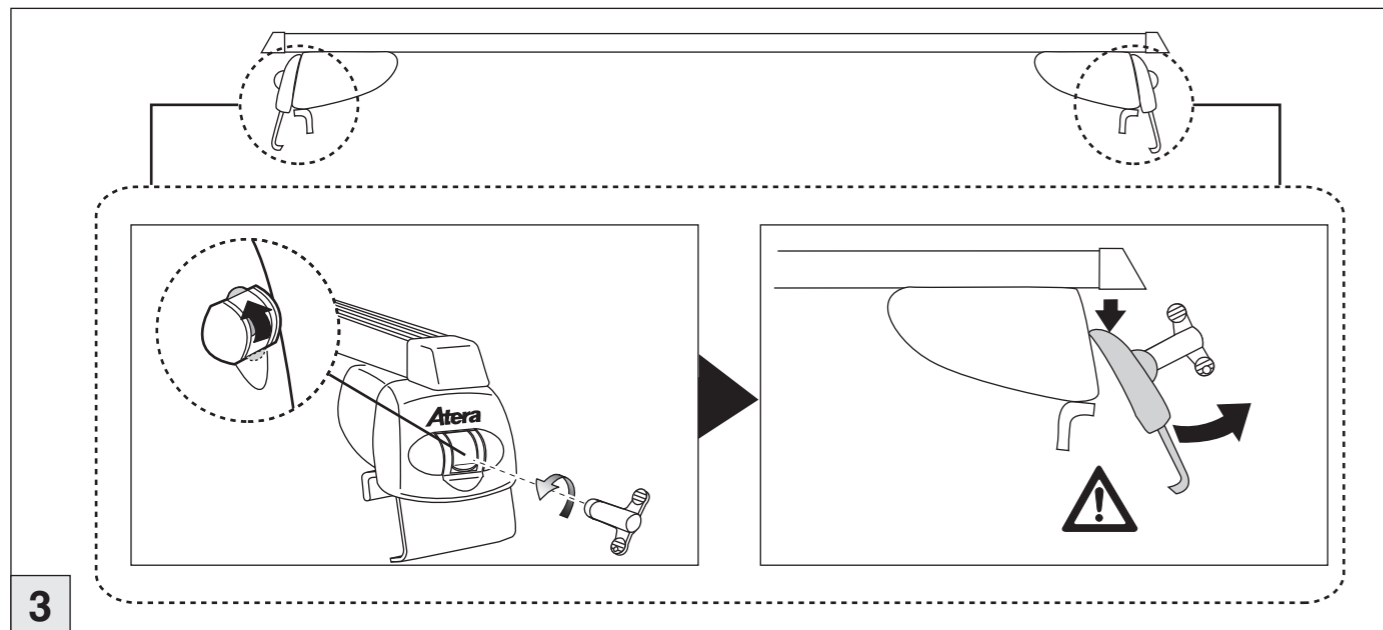

Atera SIGNO

Peugeot Partner Tepee 05/2008–
(ohne Tenithdach/without Zenith roof)

Citroën Berlingo XTR 04/2009–