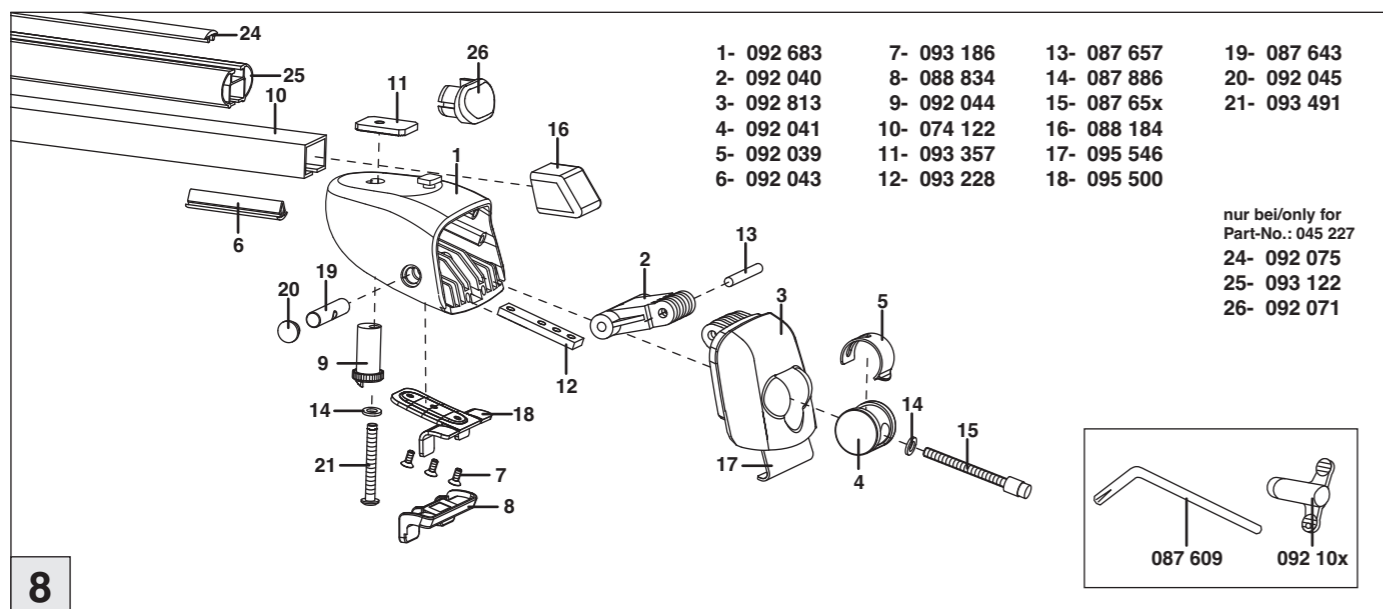

Atera SIGNO

Peugeot Partner Tepee 05/2008–
(ohne Tenithdach/without Zenith roof)

Citroën Berlingo XTR 04/2009–

nur bei / only for Part-No.: 045 227

Atera SIGNO

Citroën
Berlingo XTR

04/2009–

Part-No. : 044 227
Part-No. : 045 227