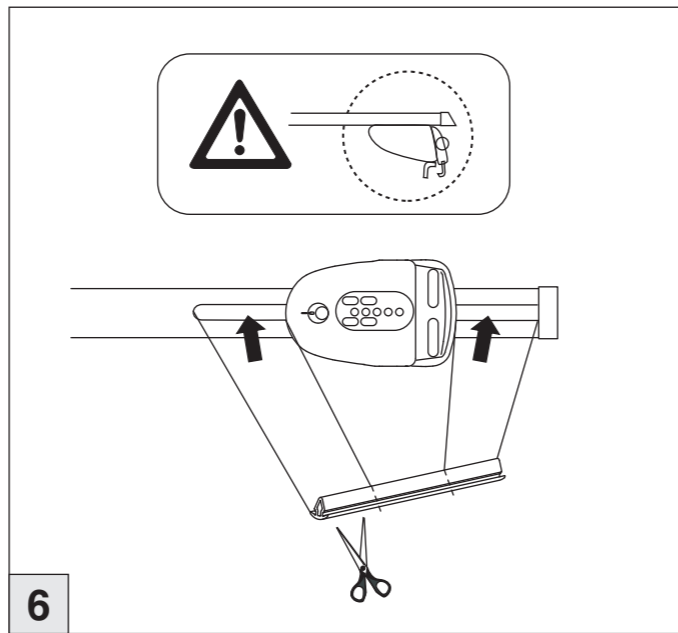

Atera SIGNO

Peugeot Partner Tepee 05/2008–
(ohne Tenithdach/without Zenith roof)

Citroën Berlingo XTR 04/2009–

nur bei / only for Part-No.: 045 227

Atera SIGNO

Citroën
Berlingo XTR

04/2009–

Part-No. : 044 227
Part-No. : 045 227