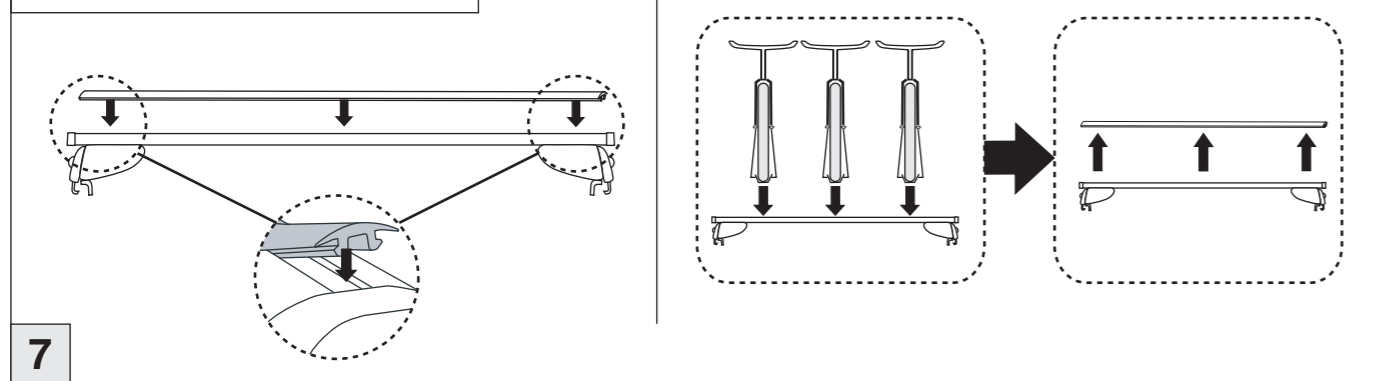

Atera SIGNO

Peugeot Partner Tepee 05/2008–
(ohne Tenithdach/without Zenith roof)

Citroën Berlingo XTR 04/2009–

nur bei / only for Part-No.: 045 227

Atera SIGNO

Citroën
Berlingo XTR

04/2009–

Part-No. : 044 227
Part-No. : 045 227