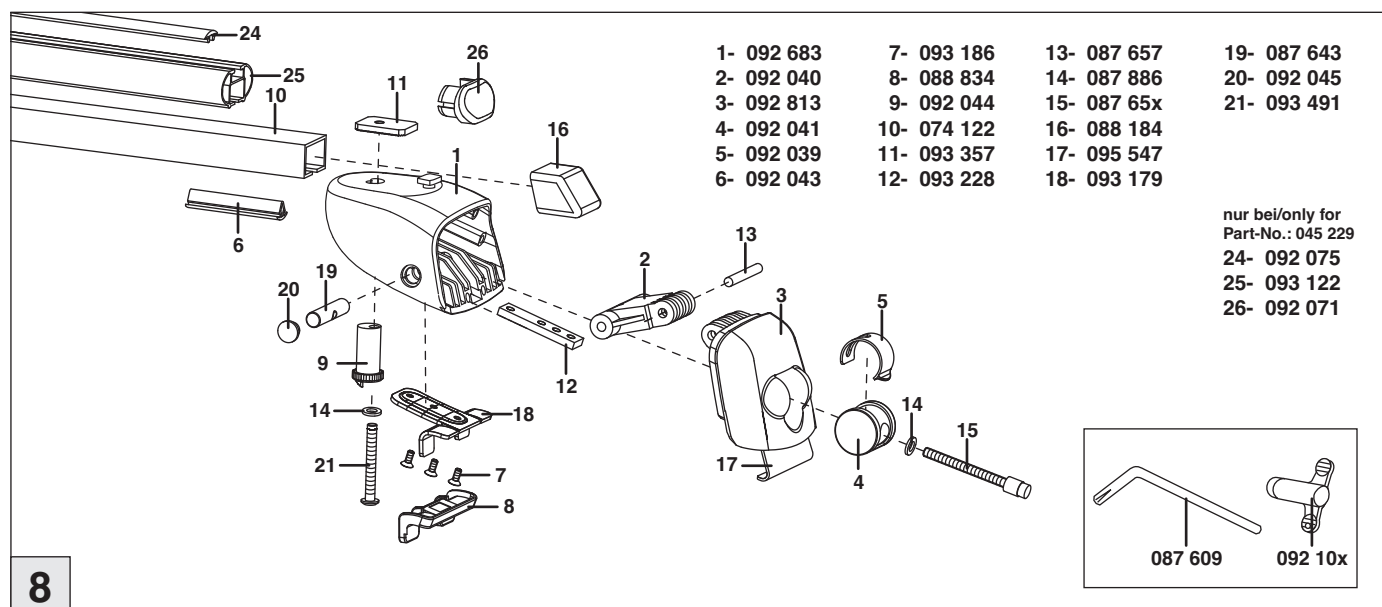

# Atera SIGNO

Hyundai  
ix55 06/2009-

nur bei / only for Part-No.: 045 229

# Atera<sup>®</sup> SIGNO

Hyundai  
ix55 06/2009-

Part-No. : 044 229  
Part-No. : 045 229

**Atera**  
MADE IN GERMANY  
Atera GmbH  
Im Herrach 1  
D-88299 Leutkirch  
Internet: www.atera.de