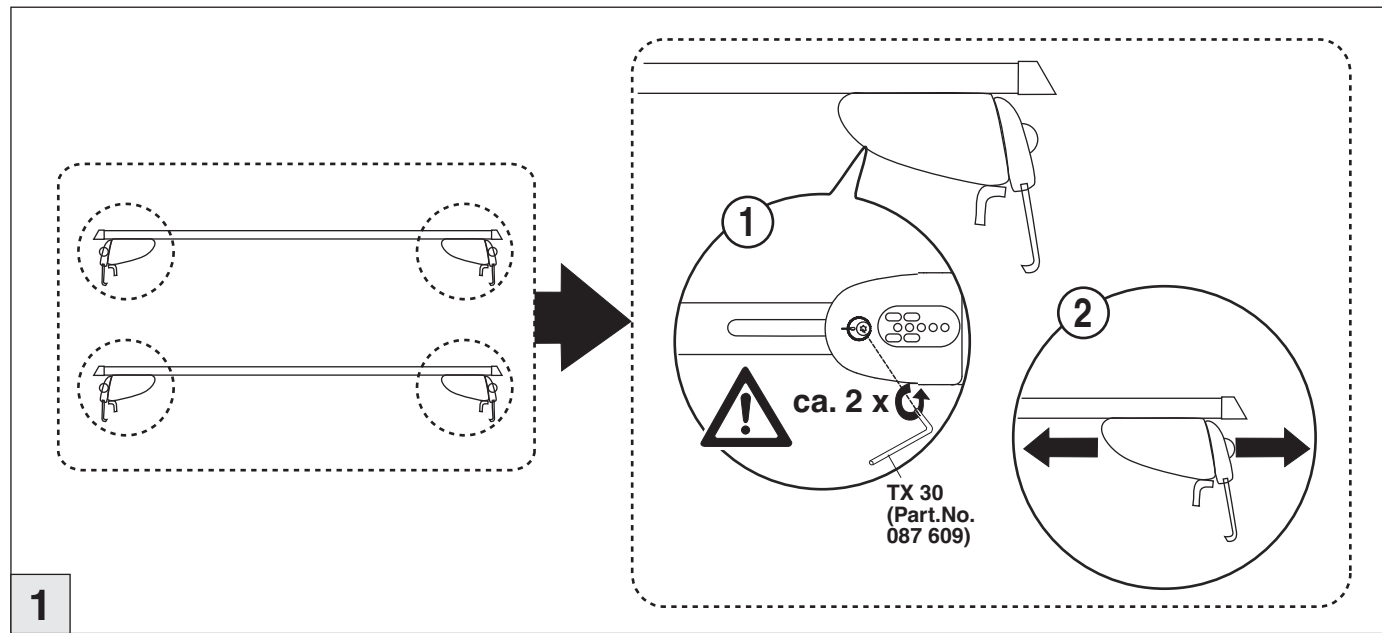

Atera SIGNO

Hyundai
ix55 06/2009-