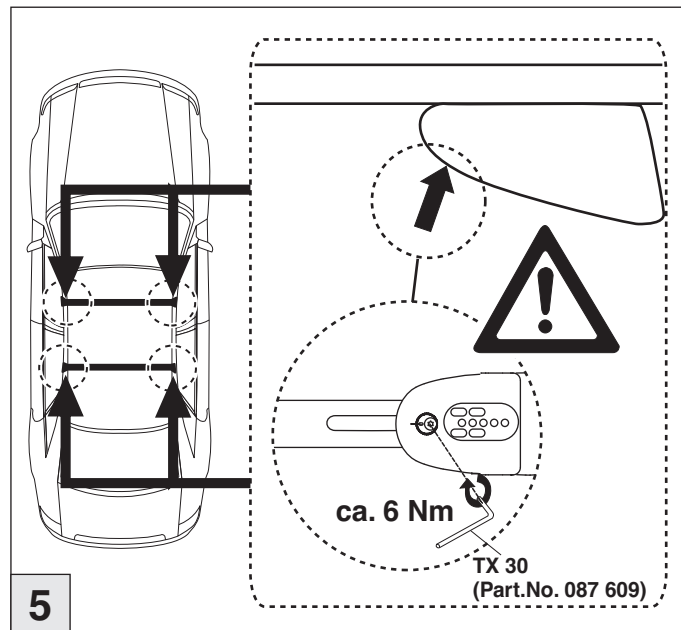

# Atera SIGNO

Hyundai  
ix55 06/2009-

nur bei / only for Part-No.: 045 229