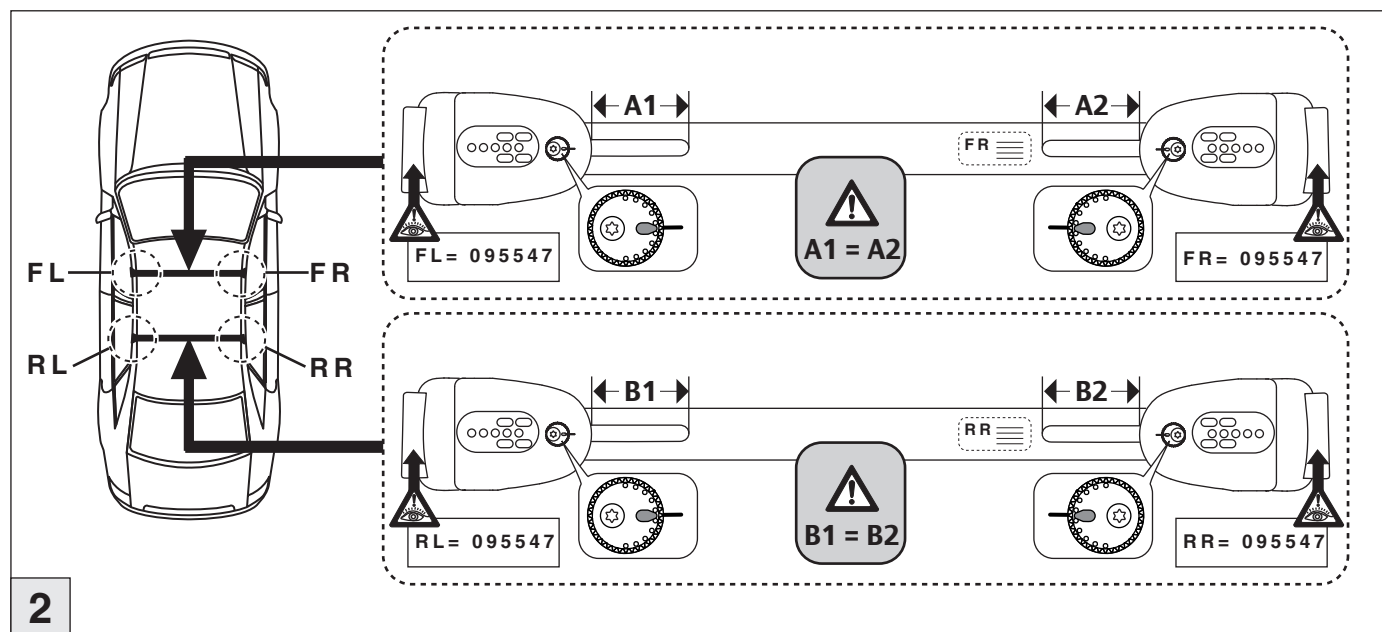

Atera SIGNO

Hyundai
ix55 06/2009-