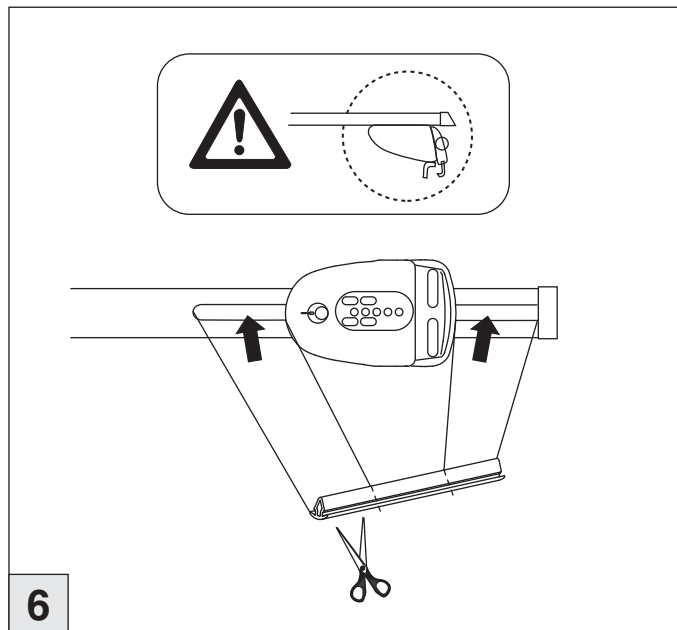

# Atera SIGNO

Hyundai  
ix55 06/2009-

nur bei / only for Part-No.: 045 229