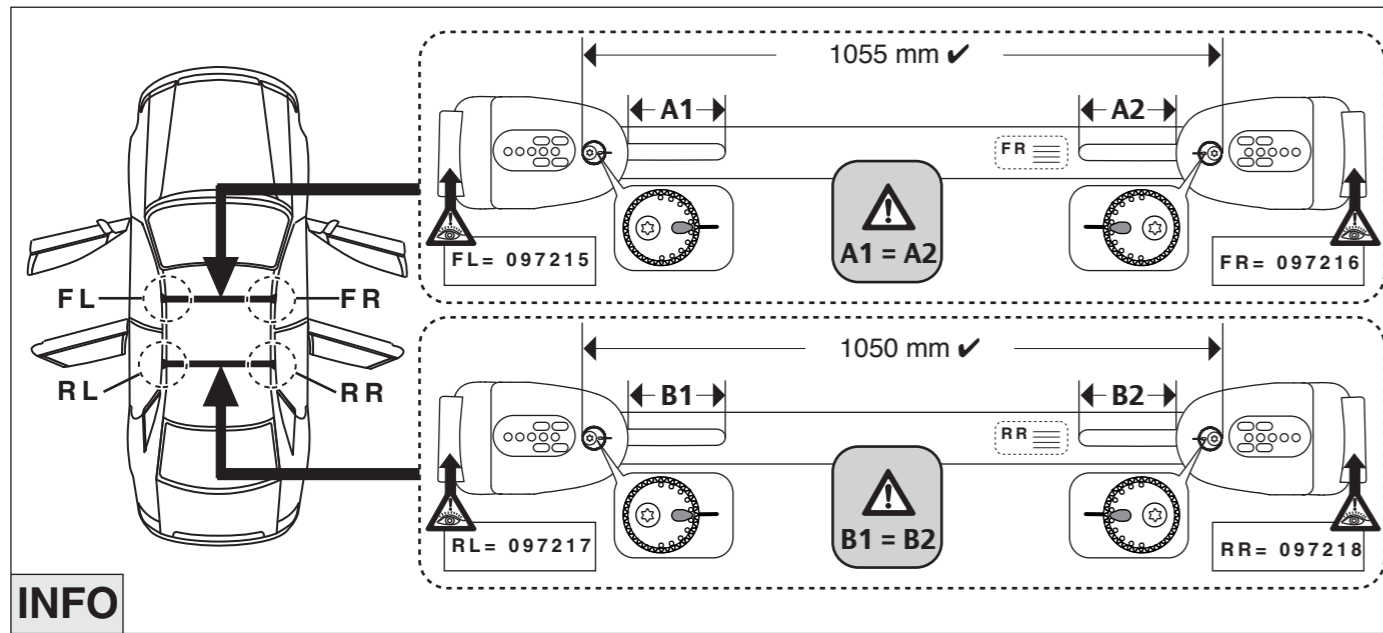

Atera SIGNO

Ford Focus 04/2011–
(5-türig/doors/portes)

Atera SIGNO

Ford
Focus 04/2011–
(5-türig/doors/portes)

Part-No. : 044 259
Part-No. : 045 259

Atera
MADE IN GERMANY

Atera GmbH
Im Herrach 1
D-88299 Leutkirch
Servicetelefon: 0180-50 000 89
(14 ct/Min. aus dem dt. Festnetz)
E-Mail: info@atera.de

Atera SIGNO

Ford Focus 04/2011–
(5-türig/doors/portes)

Atera SIGNO

Ford Focus 04/2011–
(5-türig/doors/portes)

INFO