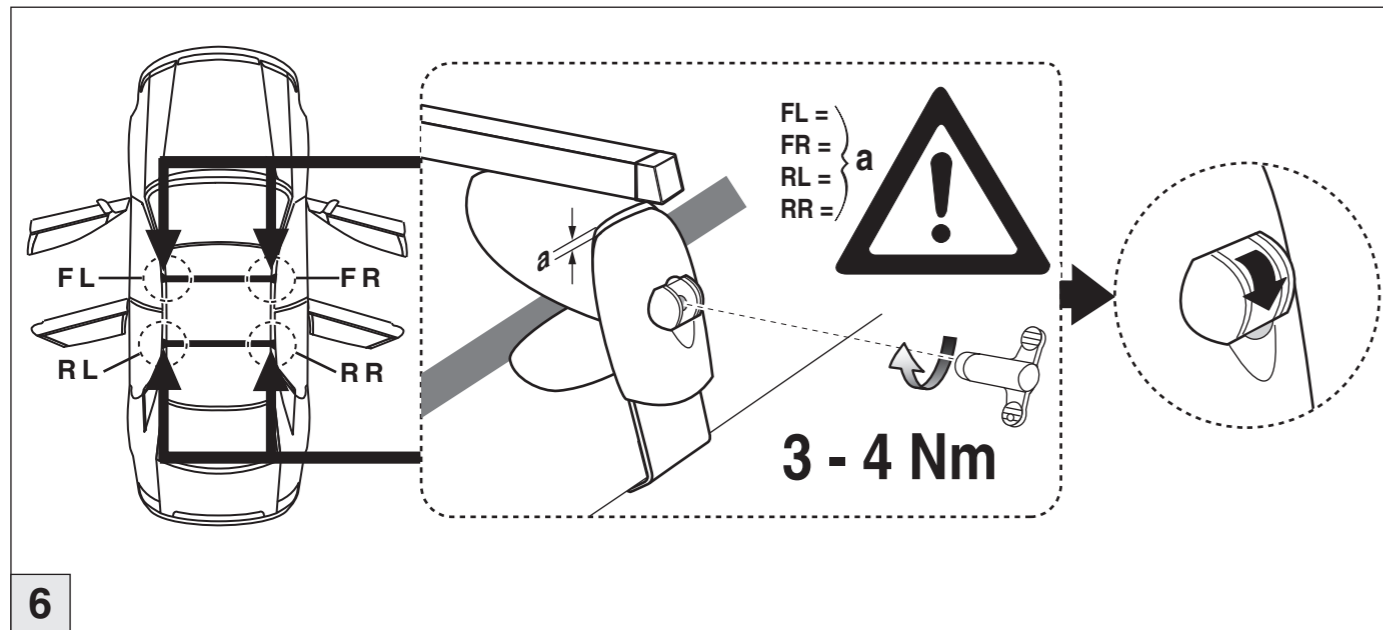

Atera SIGNO

Ford Focus 04/2011–
(5-türig/doors/portes)

Atera SIGNO

Ford
Focus 04/2011–
(5-türig/doors/portes)

Part-No. : 044 259
Part-No. : 045 259

Atera
MADE IN GERMANY

Atera GmbH
Im Herrach 1
D-88299 Leutkirch
Servicetelefon: 0180-50 000 89
(14 ct/Min. aus dem dt. Festnetz)
E-Mail: info@atera.de

Atera SIGNO

Ford Focus 04/2011–
(5-türig/doors/portes)

Atera SIGNO

Ford Focus 04/2011–
(5-türig/doors/portes)

INFO