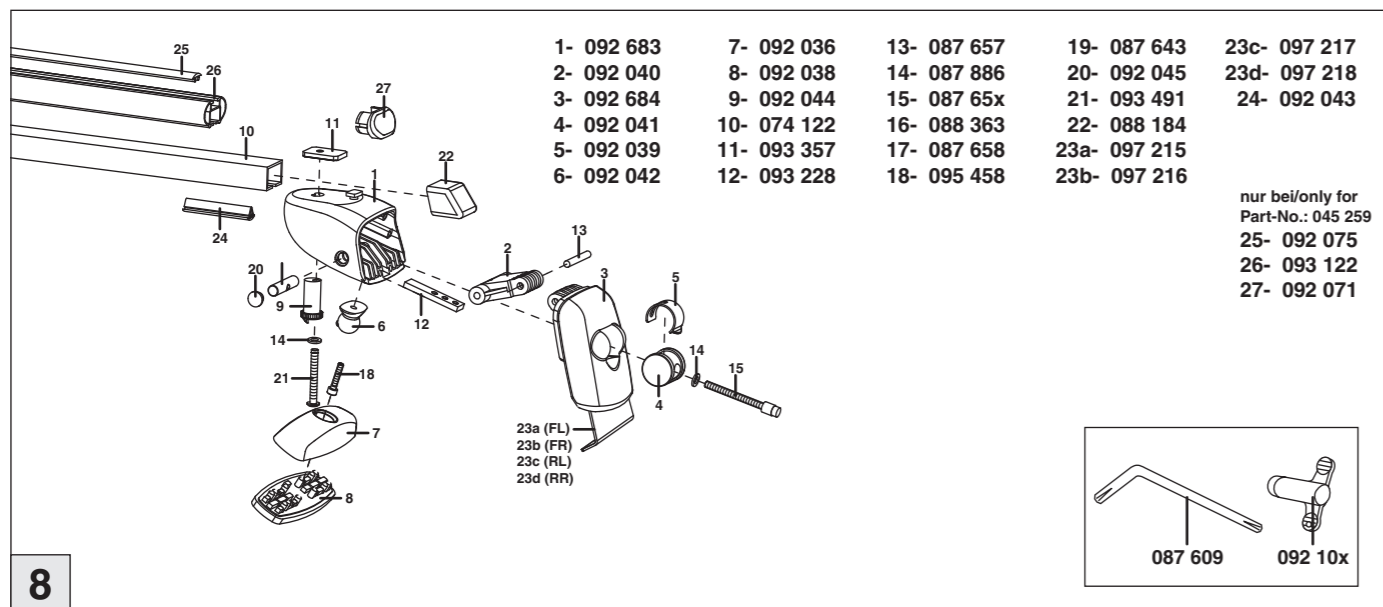

Atera SIGNO

Ford Focus 04/2011–
(5-türig/doors/portes)

Atera SIGNO

Ford
Focus 04/2011–
(5-türig/doors/portes)

Part-No. : 044 259
Part-No. : 045 259

Atera
MADE IN GERMANY

Atera GmbH
Im Herrach 1
D-88299 Leutkirch
Servicetelefon: 0180-50 000 89
(14 ct/Min. aus dem dt. Festnetz)
E-Mail: info@atera.de

Atera SIGNO

Ford Focus 04/2011–
(5-türig/doors/portes)

Atera SIGNO

Ford Focus 04/2011–
(5-türig/doors/portes)

INFO