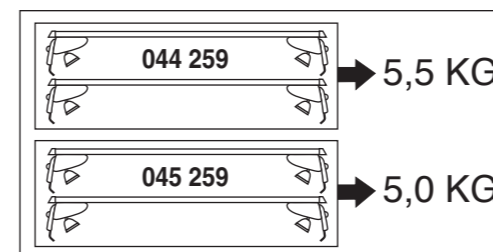

Atera SIGNO

Ford Focus 04/2011–
(5-türig/doors/portes)

Atera SIGNO

Ford
Focus 04/2011–
(5-türig/doors/portes)

Part-No. : 044 259
Part-No. : 045 259

Atera
MADE IN GERMANY

Atera GmbH
Im Herrach 1
D-88299 Leutkirch
Servicetelefon: 0180-50 000 89
(14 ct/Min. aus dem dt. Festnetz)
E-Mail: info@atera.de

Atera SIGNO

Ford Focus 04/2011–
(5-türig/doors/portes)

Atera SIGNO

Ford Focus 04/2011–
(5-türig/doors/portes)

INFO