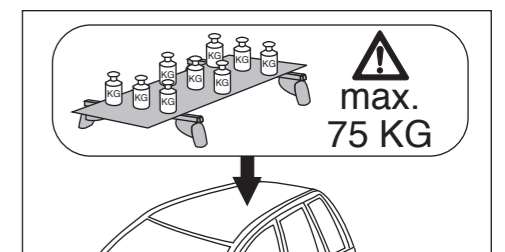

Atera SIGNO

Ford Focus 04/2011–
(5-türig/doors/portes)

Atera SIGNO

Ford
Focus 04/2011–
(5-türig/doors/portes)

Part-No. : 044 259
Part-No. : 045 259

Atera
MADE IN GERMANY

Atera GmbH
Im Herrach 1
D-88299 Leutkirch
Servicetelefon: 0180-50 000 89
(14 ct/Min. aus dem dt. Festnetz)
E-Mail: info@atera.de