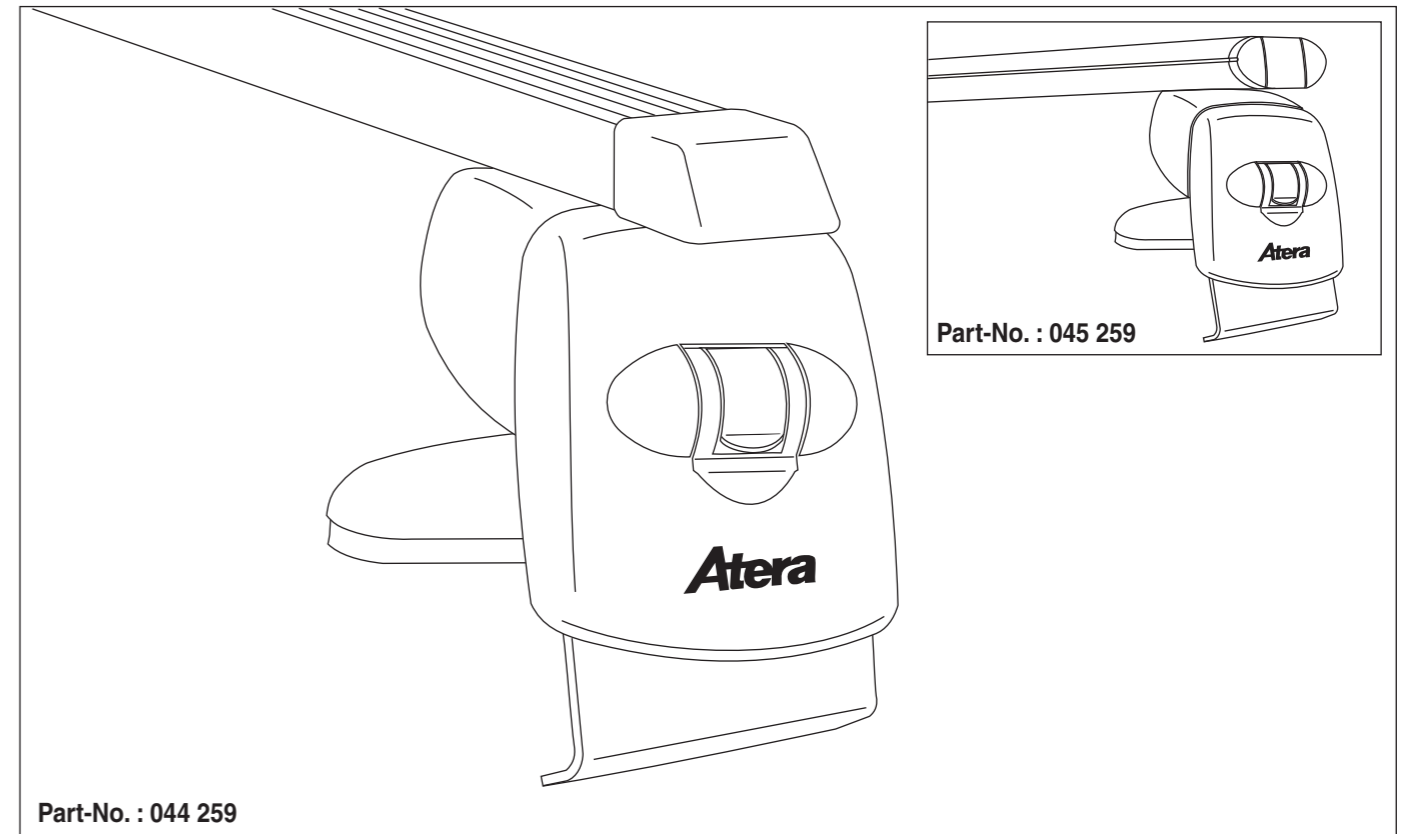

Atera SIGNO

Ford Focus 04/2011–
(5-türig/doors/portes)

Atera SIGNO

Ford
Focus 04/2011–
(5-türig/doors/portes)

Part-No. : 044 259
Part-No. : 045 259

Atera
MADE IN GERMANY

Atera GmbH
Im Herrach 1
D-88299 Leutkirch
Servicetelefon: 0180-50 000 89
(14 ct/Min. aus dem dt. Festnetz)
E-Mail: info@atera.de

Atera SIGNO

Ford Focus 04/2011–
(5-türig/doors/portes)

Atera SIGNO

Ford Focus 04/2011–
(5-türig/doors/portes)

INFO