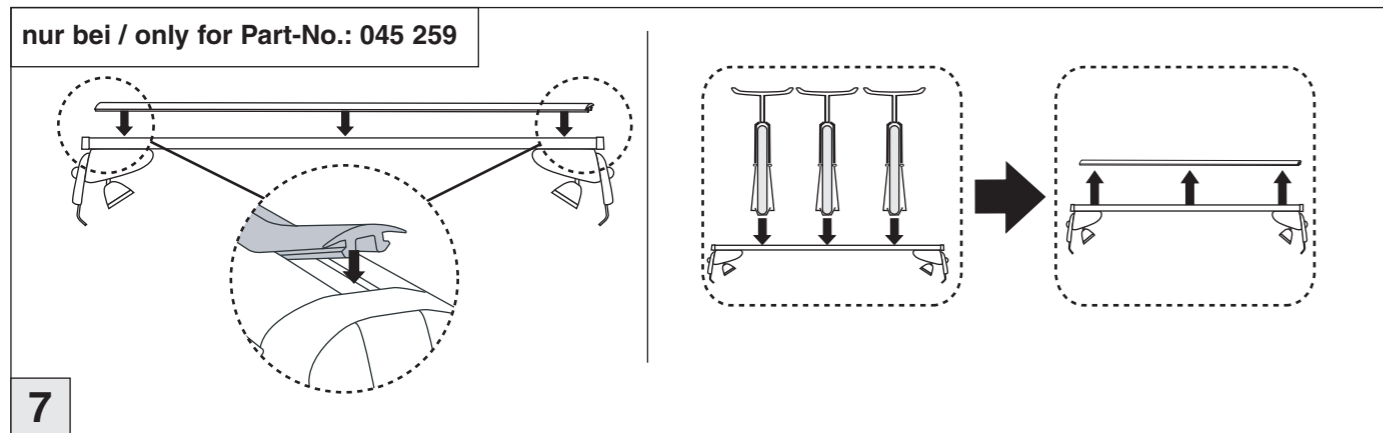

Atera SIGNO

Ford Focus 04/2011–
(5-türig/doors/portes)

Atera SIGNO

Ford
Focus 04/2011–
(5-türig/doors/portes)

Part-No. : 044 259
Part-No. : 045 259

Atera
MADE IN GERMANY

Atera GmbH
Im Herrach 1
D-88299 Leutkirch
Servicetelefon: 0180-50 000 89
(14 ct/Min. aus dem dt. Festnetz)
E-Mail: info@atera.de

Atera SIGNO

Ford Focus 04/2011–
(5-türig/doors/portes)

Atera SIGNO

Ford Focus 04/2011–
(5-türig/doors/portes)

INFO