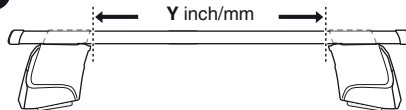

1

2

| | X |
|--|------|
| HYUNDAI Getz, 3-dr Hatchback, 02-04, 05- | 32,5 |
| HYUNDAI Getz, 5-dr Hatchback, 02-04, 05- | 32,5 |

1

2

| | Y |
|--|------|
| HYUNDAI Getz, 3-dr Hatchback, 02-04, 05- | 32,5 |
| HYUNDAI Getz, 5-dr Hatchback, 02-04, 05- | 32,5 |

480R

480

1

2

| | X inch | X mm |
|--|----------------------------------|--------|
| HYUNDAI Getz, 3-dr Hatchback, 02-04, 05- | 38 ³ / ₈ " | 976 mm |
| HYUNDAI Getz, 5-dr Hatchback, 02-04, 05- | 38 ³ / ₈ " | 976 mm |

1

2

| | Y inch | Y mm |
|--|----------------------------------|--------|
| HYUNDAI Getz, 3-dr Hatchback, 02-04, 05- | 38 ³ / ₈ " | 976 mm |
| HYUNDAI Getz, 5-dr Hatchback, 02-04, 05- | 38 ³ / ₈ " | 976 mm |