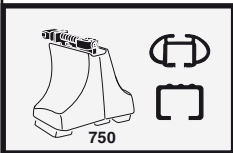

中文 交替拧紧

한국어 번갈아 가며 조이십시오.

日本語 交互に締め付けてください。

ไทย ขึ้นในแบบสลับ

6

480R/754

480

THULE
SWEDEN
**ONE
KEY
SYSTEM**