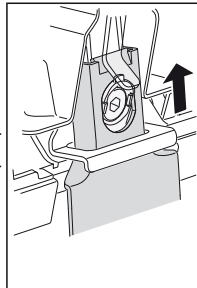

108

07

108

480R/754

480

750

5

| | X mm | Y mm | X inch | Y inch |
|--|--------|--------|---------|---------|
| HYUNDAI Getz, 3-dr Hatchback, 02-04, 05- | 310 mm | 690 mm | 12 1/4" | 27 1/8" |
| HYUNDAI Getz, 5-dr Hatchback, 02-04, 05- | 330 mm | 700 mm | 13" | 27 1/2" |