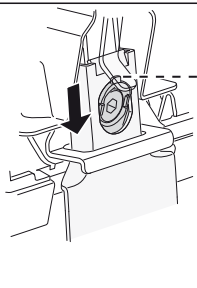

108

07

108

480R/754

480

750

5

| | X mm | Y mm | X inch | Y inch |
|--|--------|--------|---------|---------|
| HYUNDAI Getz, 3-dr Hatchback, 02-04, 05- | 310 mm | 690 mm | 12 1/4" | 27 1/8" |
| HYUNDAI Getz, 5-dr Hatchback, 02-04, 05- | 330 mm | 700 mm | 13" | 27 1/2" |