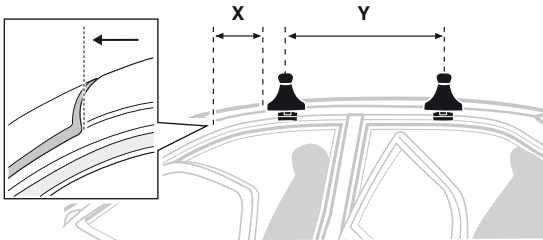

108

07

108

480R/754

480

750

5

| | X mm | Y mm | X inch | Y inch |
|--|--------|--------|---------|---------|
| HYUNDAI Getz, 3-dr Hatchback, 02-04, 05- | 310 mm | 690 mm | 12 1/4" | 27 1/8" |
| HYUNDAI Getz, 5-dr Hatchback, 02-04, 05- | 330 mm | 700 mm | 13" | 27 1/2" |

HYUNDAI Getz, 3-dr Hatchback, 02-04, 05-

- GB/US Tighten alternately
- D Die Schrauben abwechselnd anziehen
- F Serrer alternativement chaque côté
- NL Afwisselend aan de linker- en de rechterkant aandraaien
- I Alternare il serraggio delle viti
- E Apretar alternativamente
- PT Aperte alternadamente
- S Dra åt växelvis
- FIN Kierrä vuorotellen
- EST Pinguldage vaheldumisi
- LAT Pievelciēt pamīšus
- LIT Užsukinėkite pakaitomis
- PL Śruby dokręcaj naprzemiennie
- RU Затягивайте попеременно