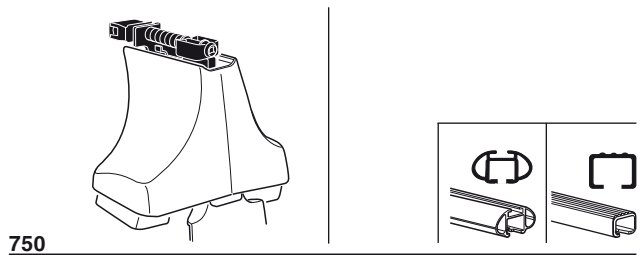

Kit 1281

HYUNDAI Getz, 3-dr Hatchback, 02-04, 05-
HYUNDAI Getz, 5-dr Hatchback, 02-04, 05-

HYUNDAI Getz, 3-dr Hatchback, 02-04, 05-

xx kg / xx lbs + 7 kg / 15,4 lbs + 3 kg / 6,6 lbs = **Max. 50kg/110 lbs**