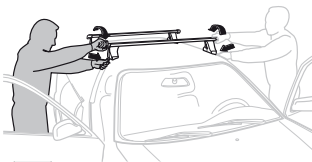

HYUNDAI Getz, 3-dr Hatchback, 02-04, 05-

- GB/US Tighten alternately
- D Die Schrauben abwechselnd anziehen
- F Serrer alternativement chaque côté
- NL Afwisselend aan de linker- en de rechterkant aandraaien
- I Alternare il serraggio delle viti
- E Apretar alternativamente
- PT Aperte alternadamente
- S Dra åt växelvis
- FIN Kierrä vuorotellen
- EST Pinguldage vaheldumisi
- LAT Pievelciēt pamīšus
- LIT Užsukinėkite pakaitomis
- PL Śruby dokręcaj naprzemiennie
- RU Затягивайте попеременно