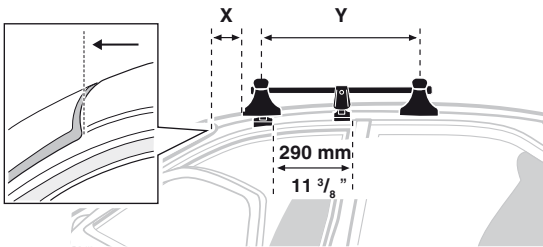

108

07

108

480R/754

480

750

5

| | X mm | Y mm | X inch | Y inch |
|--|--------|--------|---------|---------|
| HYUNDAI Getz, 3-dr Hatchback, 02-04, 05- | 310 mm | 690 mm | 12 1/4" | 27 1/8" |
| HYUNDAI Getz, 5-dr Hatchback, 02-04, 05- | 330 mm | 700 mm | 13" | 27 1/2" |

HYUNDAI Getz, 3-dr Hatchback, 02-04, 05-

- GB/US Tighten alternately
- D Die Schrauben abwechselnd anziehen
- F Serrer alternativement chaque côté
- NL Afwisselend aan de linker- en de rechterkant aandraaien
- I Alternare il serraggio delle viti
- E Apretar alternativamente
- PT Aperte alternadamente
- S Dra åt växelvis
- FIN Kierrä vuorotellen
- EST Pinguldage vaheldumisi
- LAT Pievelciēt pamīšus
- LIT Užsukinėkite pakaitomis
- PL Śruby dokręcaj naprzemiennie
- RU Затягивайте попеременно