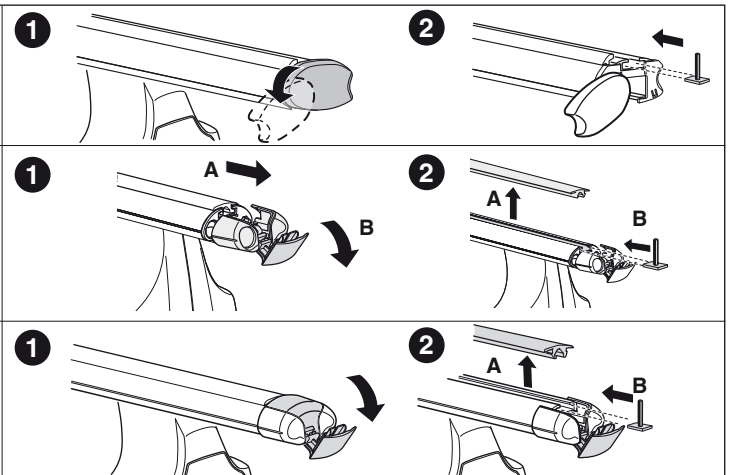

中文 交替拧紧

한국어 번갈아 가며 조이십시오.

日本語 交互に締め付けてください。

ไทย ขึ้นในแบบสลับ

6

480R/754

480

THULE
SWEDEN
**ONE
KEY
SYSTEM**