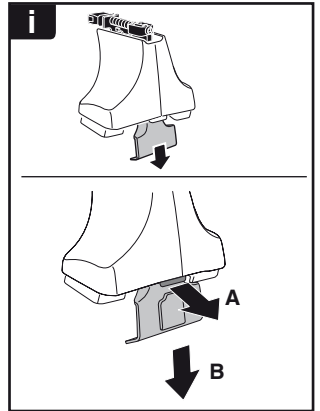

中文 交替拧紧

한국어 번갈아 가며 조이십시오.

日本語 交互に締め付けてください。

ไทย ขึ้นในแบบสลับ

6

480R/754

480

THULE
SWEDEN
**ONE
KEY
SYSTEM**