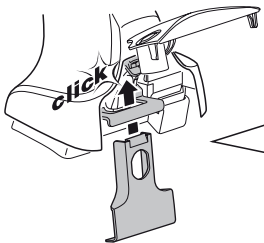

4

HYUNDAI Getz, 3-dr Hatchback, 02-04, 05-

07

108

07

108

SRA

108

07

108

07

HYUNDAI Getz, 5-dr Hatchback, 02-04, 05-

07

108

07

108

07

108

07

108

480R/754

480

750