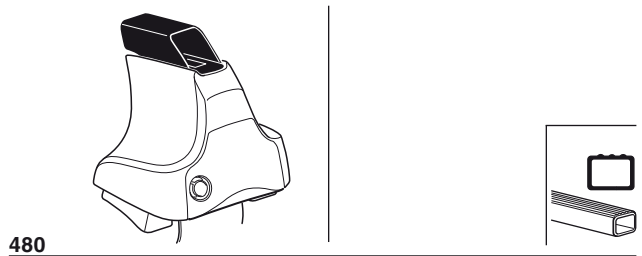

Kit 1281

HYUNDAI Getz, 3-dr Hatchback, 02-04, 05-
HYUNDAI Getz, 5-dr Hatchback, 02-04, 05-

HYUNDAI Getz, 3-dr Hatchback, 02-04, 05-

xx kg / xx lbs + 7 kg / 15,4 lbs + 3 kg / 6,6 lbs = **Max. 50kg/110 lbs**