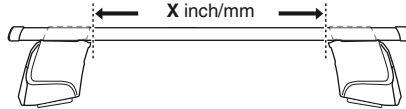

1

2

| | X |
|--|------|
| HYUNDAI Getz, 3-dr Hatchback, 02-04, 05- | 32,5 |
| HYUNDAI Getz, 5-dr Hatchback, 02-04, 05- | 32,5 |

1

2

| | Y |
|--|------|
| HYUNDAI Getz, 3-dr Hatchback, 02-04, 05- | 32,5 |
| HYUNDAI Getz, 5-dr Hatchback, 02-04, 05- | 32,5 |

480R

480

1

2

| | X inch | X mm |
|--|----------------------------------|--------|
| HYUNDAI Getz, 3-dr Hatchback, 02-04, 05- | 38 ³ / ₈ " | 976 mm |
| HYUNDAI Getz, 5-dr Hatchback, 02-04, 05- | 38 ³ / ₈ " | 976 mm |

1

2

| | Y inch | Y mm |
|--|----------------------------------|--------|
| HYUNDAI Getz, 3-dr Hatchback, 02-04, 05- | 38 ³ / ₈ " | 976 mm |
| HYUNDAI Getz, 5-dr Hatchback, 02-04, 05- | 38 ³ / ₈ " | 976 mm |