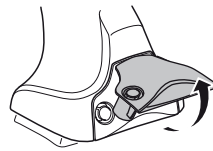

108

07

108

480R/754

480

750

5

| | X mm | Y mm | X inch | Y inch |
|--|--------|--------|---------|---------|
| HYUNDAI Getz, 3-dr Hatchback, 02-04, 05- | 310 mm | 690 mm | 12 1/4" | 27 1/8" |
| HYUNDAI Getz, 5-dr Hatchback, 02-04, 05- | 330 mm | 700 mm | 13" | 27 1/2" |

HYUNDAI Getz, 3-dr Hatchback, 02-04, 05-

- GB/US Tighten alternately
- D Die Schrauben abwechselnd anziehen
- F Serrer alternativement chaque côté
- NL Afwisselend aan de linker- en de rechterkant aandraaien
- I Alternare il serraggio delle viti
- E Apretar alternativamente
- PT Aperte alternadamente
- S Dra åt växelvis
- FIN Kierrä vuorotellen
- EST Pinguldage vaheldumisi
- LAT Pievelciēt pamīšus
- LIT Užsukinėkite pakaitomis
- PL Śruby dokręcaj naprzemiennie
- RU Затягивайте попеременно