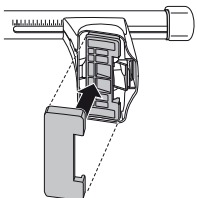

108

07

108

480R/754

480

750

5

| | X mm | Y mm | X inch | Y inch |
|--|--------|--------|---------|---------|
| HYUNDAI Getz, 3-dr Hatchback, 02-04, 05- | 310 mm | 690 mm | 12 1/4" | 27 1/8" |
| HYUNDAI Getz, 5-dr Hatchback, 02-04, 05- | 330 mm | 700 mm | 13" | 27 1/2" |