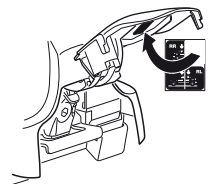

108

07

108

480R/754

480

750

5

| | X mm | Y mm | X inch | Y inch |
|--|--------|--------|---------|---------|
| HYUNDAI Getz, 3-dr Hatchback, 02-04, 05- | 310 mm | 690 mm | 12 1/4" | 27 1/8" |
| HYUNDAI Getz, 5-dr Hatchback, 02-04, 05- | 330 mm | 700 mm | 13" | 27 1/2" |