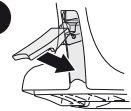

480R

480

1

2

| | X inch | X mm |
|--|----------------------------------|--------|
| HYUNDAI Getz, 3-dr Hatchback, 02-04, 05- | 38 ³ / ₈ " | 976 mm |
| HYUNDAI Getz, 5-dr Hatchback, 02-04, 05- | 38 ³ / ₈ " | 976 mm |

1

2

| | Y inch | Y mm |
|--|----------------------------------|--------|
| HYUNDAI Getz, 3-dr Hatchback, 02-04, 05- | 38 ³ / ₈ " | 976 mm |
| HYUNDAI Getz, 5-dr Hatchback, 02-04, 05- | 38 ³ / ₈ " | 976 mm |