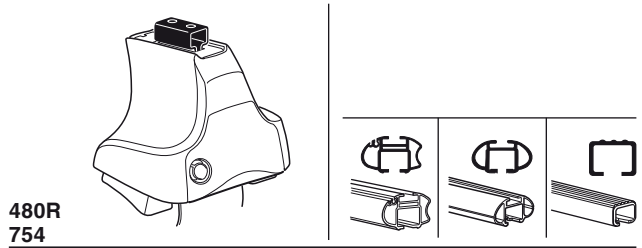

Kit 1281

HYUNDAI Getz, 3-dr Hatchback, 02-04, 05-
HYUNDAI Getz, 5-dr Hatchback, 02-04, 05-

HYUNDAI Getz, 3-dr Hatchback, 02-04, 05-

xx kg / xx lbs + 7 kg / 15,4 lbs + 3 kg / 6,6 lbs = **Max. 50kg/110 lbs**