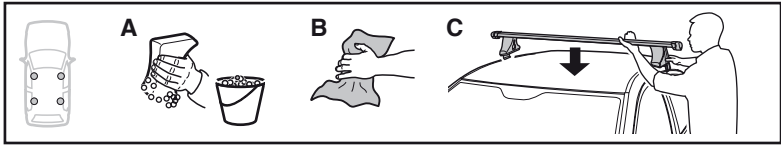

108

07

108

480R/754

480

750

5

| | X mm | Y mm | X inch | Y inch |
|--|--------|--------|---------|---------|
| HYUNDAI Getz, 3-dr Hatchback, 02-04, 05- | 310 mm | 690 mm | 12 1/4" | 27 1/8" |
| HYUNDAI Getz, 5-dr Hatchback, 02-04, 05- | 330 mm | 700 mm | 13" | 27 1/2" |