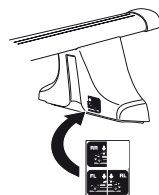

108

07

108

480R/754

480

750

5

| | X mm | Y mm | X inch | Y inch |
|--|--------|--------|---------|---------|
| HYUNDAI Getz, 3-dr Hatchback, 02-04, 05- | 310 mm | 690 mm | 12 1/4" | 27 1/8" |
| HYUNDAI Getz, 5-dr Hatchback, 02-04, 05- | 330 mm | 700 mm | 13" | 27 1/2" |

HYUNDAI Getz, 3-dr Hatchback, 02-04, 05-

- GB/US Tighten alternately
- D Die Schrauben abwechselnd anziehen
- F Serrer alternativement chaque côté
- NL Afwisselend aan de linker- en de rechterkant aandraaien
- I Alternare il serraggio delle viti
- E Apretar alternativamente
- PT Aperte alternadamente
- S Dra åt växelvis
- FIN Kierrä vuorotellen
- EST Pinguldage vaheldumisi
- LAT Pievelciēt pamīšus
- LIT Užsukinėkite pakaitomis
- PL Śruby dokręcaj naprzemiennie
- RU Затягивайте попеременно