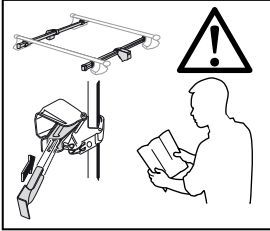

4

HYUNDAI Getz, 3-dr Hatchback, 02-04, 05-

07

108

07

108

SRA

108

07

108

07

HYUNDAI Getz, 5-dr Hatchback, 02-04, 05-

07

108

07

108

07

108

07

108