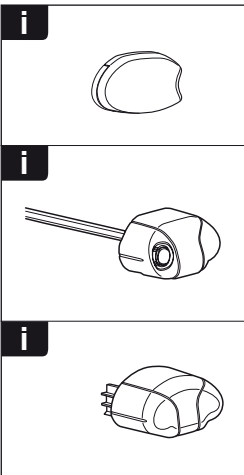

中文 交替拧紧

한국어 번갈아 가며 조이십시오.

日本語 交互に締め付けてください。

ไทย ขึ้นในแบบสลับ

6

480R/754

480

THULE
SWEDEN
**ONE
KEY
SYSTEM**