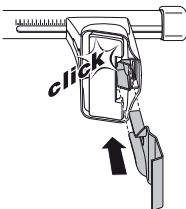

108

07

108

480R/754

480

750

5

| | X mm | Y mm | X inch | Y inch |
|--|--------|--------|---------|---------|
| HYUNDAI Getz, 3-dr Hatchback, 02-04, 05- | 310 mm | 690 mm | 12 1/4" | 27 1/8" |
| HYUNDAI Getz, 5-dr Hatchback, 02-04, 05- | 330 mm | 700 mm | 13" | 27 1/2" |