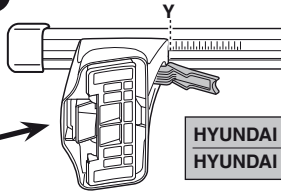

1

2

| | X |
|--|------|
| HYUNDAI Getz, 3-dr Hatchback, 02-04, 05- | 32,5 |
| HYUNDAI Getz, 5-dr Hatchback, 02-04, 05- | 32,5 |

1

2

| | Y |
|--|------|
| HYUNDAI Getz, 3-dr Hatchback, 02-04, 05- | 32,5 |
| HYUNDAI Getz, 5-dr Hatchback, 02-04, 05- | 32,5 |

480R

480

1

2

| | X inch | X mm |
|--|----------------------------------|--------|
| HYUNDAI Getz, 3-dr Hatchback, 02-04, 05- | 38 ³ / ₈ " | 976 mm |
| HYUNDAI Getz, 5-dr Hatchback, 02-04, 05- | 38 ³ / ₈ " | 976 mm |

1

2

| | Y inch | Y mm |
|--|----------------------------------|--------|
| HYUNDAI Getz, 3-dr Hatchback, 02-04, 05- | 38 ³ / ₈ " | 976 mm |
| HYUNDAI Getz, 5-dr Hatchback, 02-04, 05- | 38 ³ / ₈ " | 976 mm |