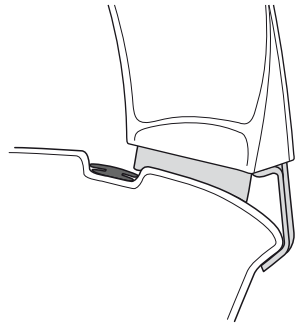

- GB/US Tighten alternately
- D Die Schrauben abwechselnd anziehen
- F Serrer alternativement chaque côté
- NL Afwisselend aan de linker- en de rechterkant aandraaien
- I Alternare il serraggio delle viti
- E Apretar alternativamente
- PT Aperte alternadamente
- S Dra åt växelvis
- FIN Kierrä vuorotellen
- EST Pinguldage vaheldumisi
- LAT Pievelciēt pamīšus
- LIT Užsukinėkite pakaitomis
- PL Śruby dokręcaj naprzemiennie
- RU Затягивайте попеременно

- CZ Pokręťta багаžníka dokręcaj dokręcaj naprzemiennie.
- SK Doťahujte striedavo
- SLO Privijajte izmenično.
- HR Naizmjenočno zategnite
- HU Egymástól függetlenül szorítandó
- GR Σφιγγετε εναλλάξ
- TR Dönüşümlü sıkın

中文 交替拧紧

한국어 번갈아 가며 조이십시오.

日本語 交互に締め付けてください。

ไทย ขึ้นในแบบสลับ