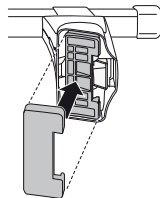

108

07

108

480R/754

480

750

5

| | X mm | Y mm | X inch | Y inch |
|--|--------|--------|---------|---------|
| HYUNDAI Getz, 3-dr Hatchback, 02-04, 05- | 310 mm | 690 mm | 12 1/4" | 27 1/8" |
| HYUNDAI Getz, 5-dr Hatchback, 02-04, 05- | 330 mm | 700 mm | 13" | 27 1/2" |