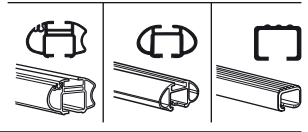

Kit 1429

CHEVROLET Epica, 4-dr Sedan, 06-

480R
754