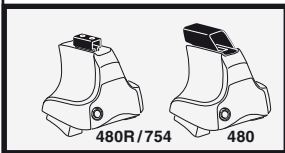

480

1

2

CHEVROLET Epica, 4-dr Sedan, 06-	X inch	X mm
	38 3/8"	976 mm

1

2

CHEVROLET Epica, 4-dr Sedan, 06-	Y inch	Y mm
	37 5/8"	956 mm

4

CHEVROLET Epica, 4-dr Sedan, 06-

5

	X mm	Y mm	X inch	Y inch
CHEVROLET Epica, 4-dr Sedan, 06-	315 mm	650 mm	12 ³ / ₄ "	25 ⁵ / ₈ "

GB/US Tighten alternately

D Die Schrauben abwechselnd anziehen

F Serrer alternativement chaque côté