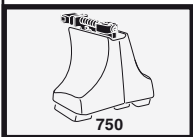

480

1

2

CHEVROLET Epica, 4-dr Sedan, 06-	X inch	X mm
	38 3/8"	976 mm

1

2

CHEVROLET Epica, 4-dr Sedan, 06-	Y inch	Y mm
	37 5/8"	956 mm

4

CHEVROLET Epica, 4-dr Sedan, 06-

5

	X mm	Y mm	X inch	Y inch
CHEVROLET Epica, 4-dr Sedan, 06-	315 mm	650 mm	12 ³ / ₄ "	25 ⁵ / ₈ "

GB/US Tighten alternately

D Die Schrauben abwechselnd anziehen

F Serrer alternativement chaque côté