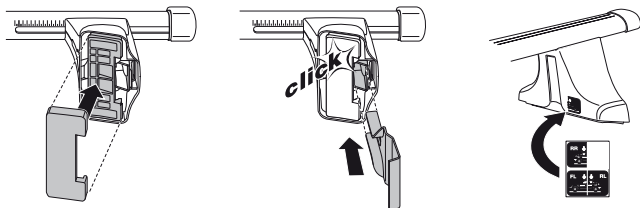

480

1

2

CHEVROLET Epica, 4-dr Sedan, 06-	X inch	X mm
	38 3/8"	976 mm

1

2

CHEVROLET Epica, 4-dr Sedan, 06-	Y inch	Y mm
	37 5/8"	956 mm

4

CHEVROLET Epica, 4-dr Sedan, 06-

5

	X mm	Y mm	X inch	Y inch
CHEVROLET Epica, 4-dr Sedan, 06-	315 mm	650 mm	12 ³ / ₄ "	25 ⁵ / ₈ "

GB/US Tighten alternately

D Die Schrauben abwechselnd anziehen

F Serrer alternativement chaque côté