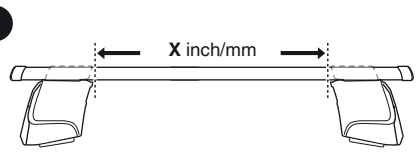

750

1

2

CHEVROLET Epica, 4-dr Sedan, 06-	X
	32,5

1

2

CHEVROLET Epica, 4-dr Sedan, 06-	Y
	30,5

480R

480

1

2

CHEVROLET Epica, 4-dr Sedan, 06-	X inch	X mm
	38 3/8"	976 mm

1

2

CHEVROLET Epica, 4-dr Sedan, 06-	Y inch	Y mm
	37 5/8"	956 mm

4

CHEVROLET Epica, 4-dr Sedan, 06-

5

	X mm	Y mm	X inch	Y inch
CHEVROLET Epica, 4-dr Sedan, 06-	315 mm	650 mm	12 ³ / ₄ "	25 ⁵ / ₈ "

GB/US Tighten alternately

D Die Schrauben abwechselnd anziehen

F Serrer alternativement chaque côté