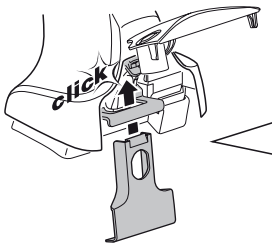

CHEVROLET Epica, 4-dr Sedan, 06-

5

	X mm	Y mm	X inch	Y inch
CHEVROLET Epica, 4-dr Sedan, 06-	315 mm	650 mm	12 ³ / ₄ "	25 ⁵ / ₈ "

GB/US Tighten alternately

D Die Schrauben abwechselnd anziehen

F Serrer alternativement chaque côté