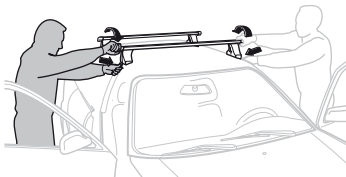

CHEVROLET Epica, 4-dr Sedan, 06-

5

	X mm	Y mm	X inch	Y inch
CHEVROLET Epica, 4-dr Sedan, 06-	315 mm	650 mm	12 ³ / ₄ "	25 ⁵ / ₈ "

GB/US Tighten alternately

D Die Schrauben abwechselnd anziehen

F Serrer alternativement chaque côté