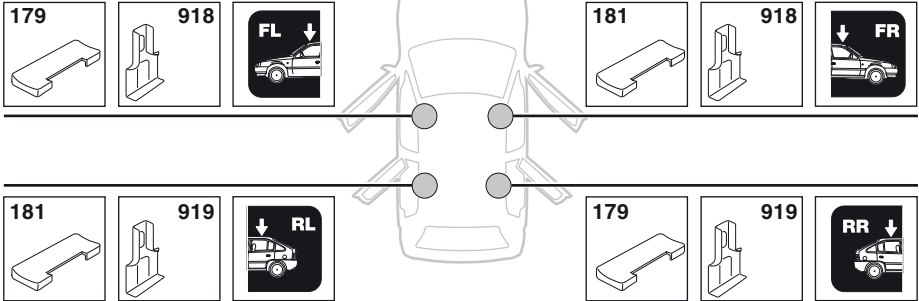

480

1

2

CHEVROLET Epica, 4-dr Sedan, 06-	X inch	X mm
	38 3/8"	976 mm

1

2

CHEVROLET Epica, 4-dr Sedan, 06-	Y inch	Y mm
	37 5/8"	956 mm

4

CHEVROLET Epica, 4-dr Sedan, 06-

5

	X mm	Y mm	X inch	Y inch
CHEVROLET Epica, 4-dr Sedan, 06-	315 mm	650 mm	12 ³ / ₄ "	25 ⁵ / ₈ "

GB/US Tighten alternately

D Die Schrauben abwechselnd anziehen

F Serrer alternativement chaque côté