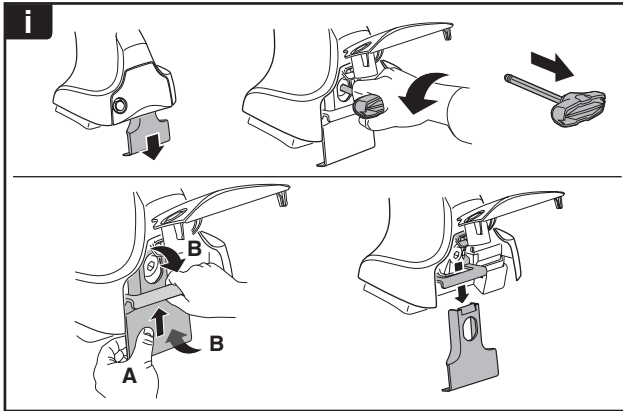

한국어 번갈아 가며 조이십시오.

日本語 交互に締め付けてください。

ไทย ชันโนแบบสลับ

6

480R/754

480

750

THULE
SWEDEN
**ONE
KEY
SYSTEM**