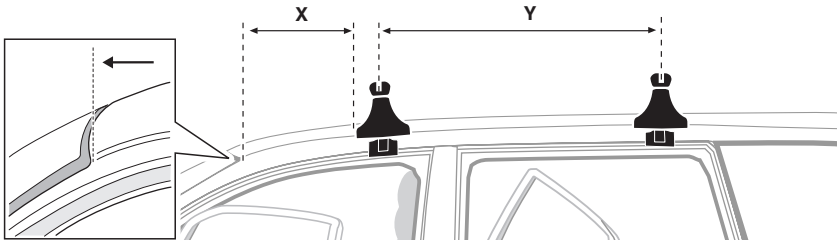

480

1

2

	X inch	X mm
SEAT Ibiza, 3-dr Hatchback, 08-*	40"	1016 mm
SEAT Ibiza, 5-dr Hatchback, 08-	40 1/4"	1021 mm

1

2

	Y inch	Y mm
SEAT Ibiza, 3-dr Hatchback, 08-*	36 1/8"	916 mm
SEAT Ibiza, 5-dr Hatchback, 08-	37 1/4"	946 mm

4

SEAT Ibiza, 3-dr Hatchback, 08-*

SEAT Ibiza, 5-dr Hatchback, 08-

5

	X mm	Y mm	X inch	Y inch
SEAT Ibiza, 3-dr Hatchback, 08-*	195 mm	780 mm	7 5/8"	30 3/4"
SEAT Ibiza, 5-dr Hatchback, 08-	190 mm	725 mm	7 1/2"	28 1/2"

GB/US Tighten alternately

D Die Schrauben abwechselnd anziehen

F Serrer alternativement chaque côté

NL Afwisselend aan de linker- en de rechterkant aandraaien

I Alternare il serraggio delle viti

E Apertar alternativamente