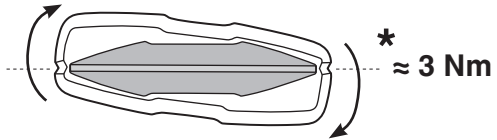

한국어 번갈아 가며 조이십시오.

日本語 交互に締め付けてください。

ไทย ชันโนแบบสลับ

6

480R/754

480

750

THULE
SWEDEN
**ONE
KEY
SYSTEM**