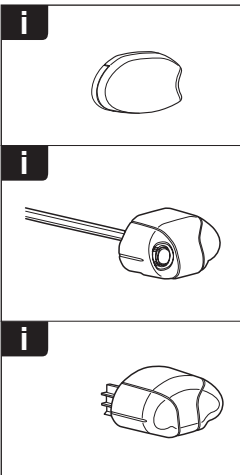

한국어 번갈아 가며 조이십시오.

日本語 交互に締め付けてください。

ไทย ชันโนแบบสลับ

6

480R/754

480

750

THULE
SWEDEN
**ONE
KEY
SYSTEM**