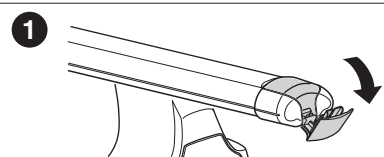

한국어 번갈아 가며 조이십시오.

日本語 交互に締め付けてください。

ไทย ชันโนแบบสลับ

6

480R/754

480

750

THULE
SWEDEN
**ONE
KEY
SYSTEM**