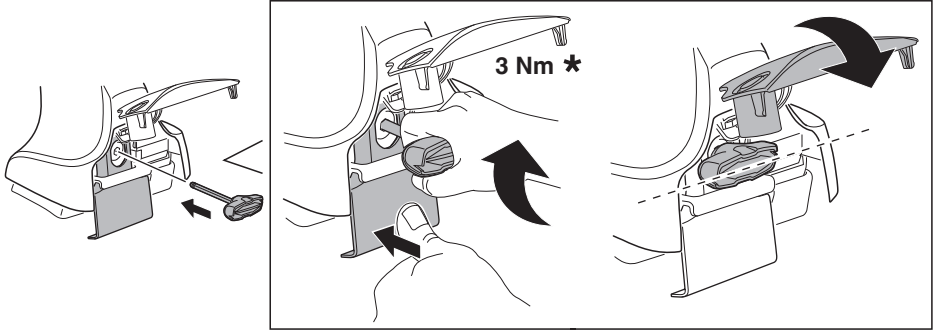

한국어 번갈아 가며 조이십시오.

日本語 交互に締め付けてください。

ไทย ชันโนแบบสลับ

6

480R/754

480

750

THULE
SWEDEN
**ONE
KEY
SYSTEM**