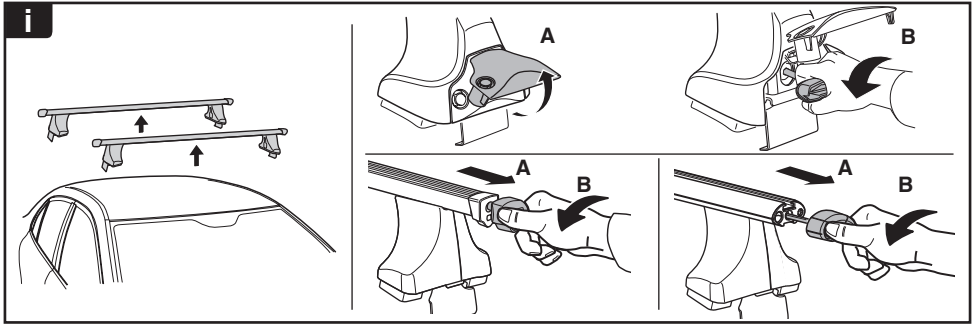

한국어 번갈아 가며 조이십시오.

日本語 交互に締め付けてください。

ไทย ชันโนแบบสลับ

6

480R/754

480

750

THULE
SWEDEN
**ONE
KEY
SYSTEM**