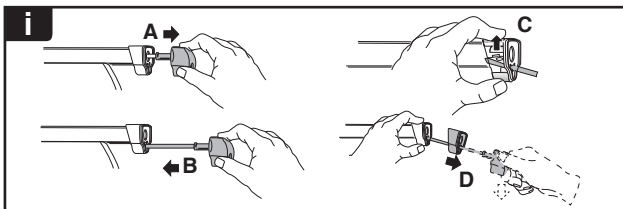

한국어 번갈아 가며 조이십시오.

日本語 交互に締め付けてください。

ไทย ชันโนแบบสลับ

6

480R/754

480

750

THULE
SWEDEN
**ONE
KEY
SYSTEM**