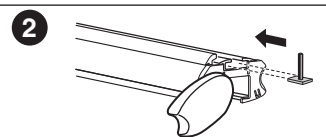

한국어 번갈아 가며 조이십시오.

日本語 交互に締め付けてください。

ไทย ชันโนแบบสลับ

6

480R/754

480

750

THULE
SWEDEN
**ONE
KEY
SYSTEM**