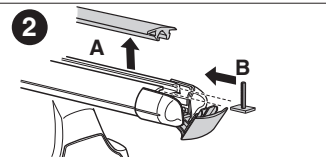

한국어 번갈아 가며 조이십시오.

日本語 交互に締め付けてください。

ไทย ชันโนแบบสลับ

6

480R/754

480

750

THULE
SWEDEN
**ONE
KEY
SYSTEM**