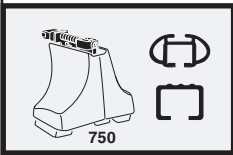

한국어 번갈아 가며 조이십시오.

日本語 交互に締め付けてください。

ไทย ชันโนแบบสลับ

6

480R/754

480

750

THULE
SWEDEN
**ONE
KEY
SYSTEM**