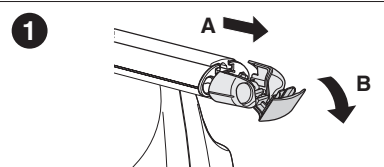

한국어 번갈아 가며 조이십시오.

日本語 交互に締め付けてください。

ไทย ชันโนแบบสลับ

6

480R/754

480

750

THULE
SWEDEN
**ONE
KEY
SYSTEM**