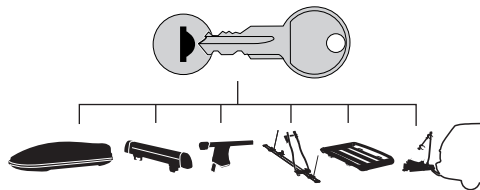

한국어 번갈아 가며 조이십시오.

日本語 交互に締め付けてください。

ไทย ชันโนแบบสลับ

6

480R/754

480

750

THULE
SWEDEN
**ONE
KEY
SYSTEM**