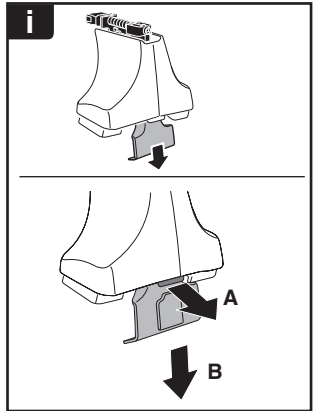

한국어 번갈아 가며 조이십시오.

日本語 交互に締め付けてください。

ไทย ชันโนแบบสลับ

6

480R/754

480

750

THULE
SWEDEN
**ONE
KEY
SYSTEM**