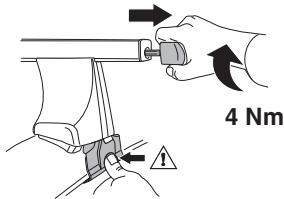

한국어 번갈아 가며 조이십시오.

日本語 交互に締め付けてください。

ไทย ชันโนแบบสลับ

6

480R/754

480

750

THULE
SWEDEN
**ONE
KEY
SYSTEM**