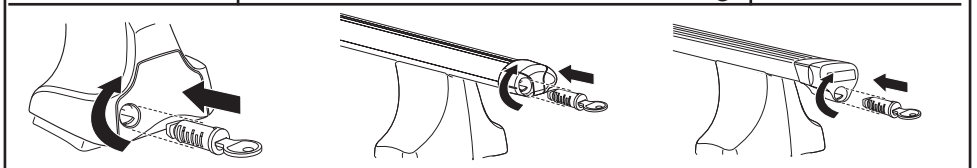

WW ▶ Thule Sweden AB, Box 69, 330 33 Hillerstorp, SWEDEN
NA ▶ Thule Inc., 42 Silvermine Road, Seymour, Connecticut 06483, USA

info@thule.com
customer.service@thule.com

www.thule.com