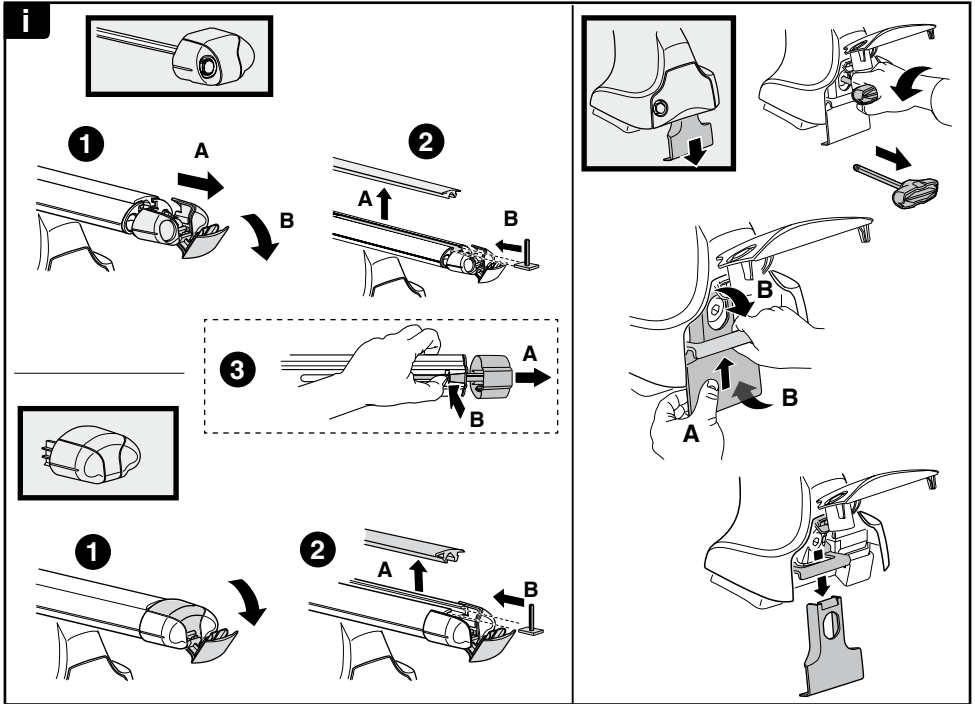

한국어 번갈아 가며 조이십시오.

日本語 交互に締め付けてください。

ไทย ชันในแบบสลับ

≈ 3 Nm

8

x1
17 mm

THULE
SWEDEN
**ONE
KEY
SYSTEM**

544 (x4)