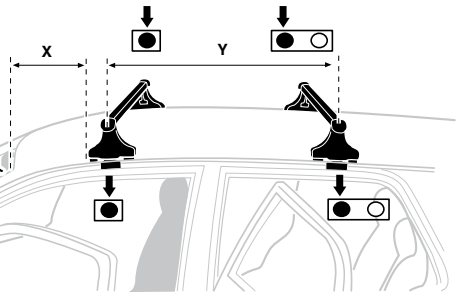

3

480R Rapid Traverse

480 Traverse

(North America)

	X inch	X mm
AUDI A7, 5-dr Hatchback, 10-	42 1/2"	1081 mm

	Y inch	Y mm
AUDI A7, 5-dr Hatchback, 10-	41 1/8"	1046 mm

4

5

AUDI A7, 5-dr Hatchback, 10-

6

	X mm	Y mm	X inch	Y inch
AUDI A7, 5-dr Hatchback, 10-	180 mm	712 mm	7 1/8"	28"

7

GB/US	Tighten alternately
D	Die Schrauben abwechselnd anziehen
F	Serrer alternativement chaque côté
NL	Afwisselend aan de linker- en de rechterkant aandraaien
I	Alternare il serraggio delle viti
E	Apertar alternativamente
PT	Aperte alternadamente
S	Dra åt växelvis
FIN	Kierrä vuorotellen
EST	Pinguldage vaheldumisi
LAT	Pielveiciet pamišus
LIT	Užsukinėkite pakaitomis
PL	Śruby dokręcaj naprzemiennie
RU	Загряивайте попеременно