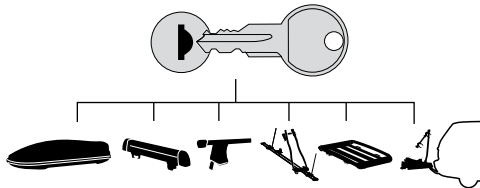

한국어 번갈아 가며 조이십시오.

日本語 交互に締め付けてください。

ไทย ชันในแบบสลับ

≈ 3 Nm

8

x1
17 mm

THULE
SWEDEN
**ONE
KEY
SYSTEM**

544 (x4)