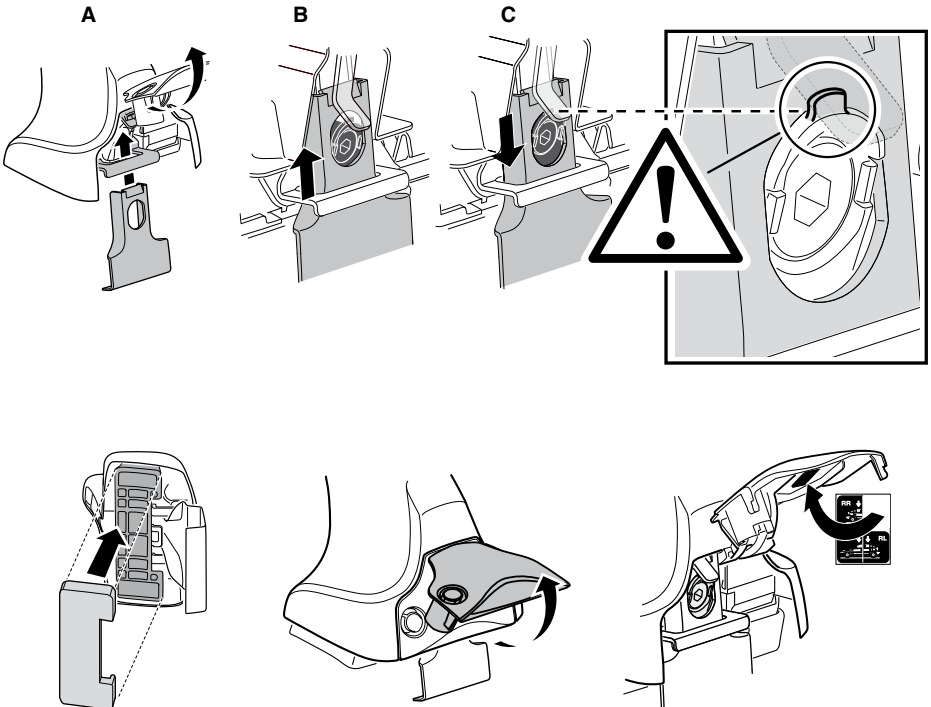

AUDI A7, 5-dr Hatchback, 10-

6

	X mm	Y mm	X inch	Y inch
AUDI A7, 5-dr Hatchback, 10-	180 mm	712 mm	7 1/8"	28"

7

GB/US	Tighten alternately
D	Die Schrauben abwechselnd anziehen
F	Serrer alternativement chaque côté
NL	Afwisselend aan de linker- en de rechterkant aandraaien
I	Alternare il serraggio delle viti
E	Apertar alternativamente
PT	Aperte alternadamente
S	Dra åt växelvis
FIN	Kierrä vuorotellen
EST	Pinguldage vaheldumisi
LAT	Pielveiciet pamišus
LIT	Užsukinėkite pakaitomis
PL	Śruby dokręcaj naprzemiennie
RU	Загряивайте попеременно