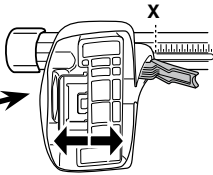

3

	X
AUDI A7, 5-dr Hatchback, 10-	43