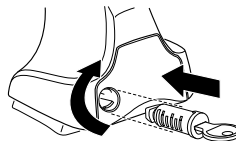

WW ▶ Thule Sweden AB, Box 69, 330 33 Hillerstorp, SWEDEN
NA ▶ Thule Inc., 42 Silvermine Road, Seymour, Connecticut 06483, USA

info@thule.com
customer.service@thule.com

www.thule.com