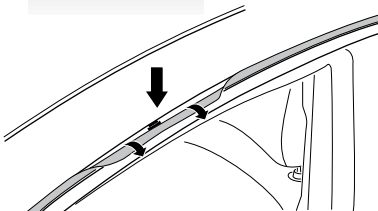

3

480R Rapid Traverse

480 Traverse

(North America)

	X inch	X mm
AUDI A7, 5-dr Hatchback, 10-	42 1/2"	1081 mm

	Y inch	Y mm
AUDI A7, 5-dr Hatchback, 10-	41 1/8"	1046 mm

4

5

AUDI A7, 5-dr Hatchback, 10-

6

	X mm	Y mm	X inch	Y inch
AUDI A7, 5-dr Hatchback, 10-	180 mm	712 mm	7 1/8"	28"

7

GB/US	Tighten alternately
D	Die Schrauben abwechselnd anziehen
F	Serrer alternativement chaque côté
NL	Afwisselend aan de linker- en de rechterkant aandraaien
I	Alternare il serraggio delle viti
E	Apertar alternativamente
PT	Aperte alternadamente
S	Dra åt växelvis
FIN	Kierrä vuorotellen
EST	Pinguldage vaheldumisi
LAT	Pielveiciet pamišus
LIT	Užsukinėkite pakaitomis
PL	Śruby dokręcaj naprzemiennie
RU	Загряивайте попеременно