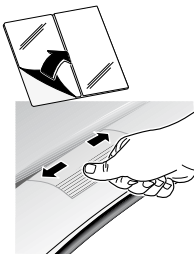

AUDI A7, 5-dr Hatchback, 10-

6

	X mm	Y mm	X inch	Y inch
AUDI A7, 5-dr Hatchback, 10-	180 mm	712 mm	7 1/8"	28"

7

GB/US	Tighten alternately
D	Die Schrauben abwechselnd anziehen
F	Serrer alternativement chaque côté
NL	Afwisselend aan de linker- en de rechterkant aandraaien
I	Alternare il serraggio delle viti
E	Apertar alternativamente
PT	Aperte alternadamente
S	Dra åt växelvis
FIN	Kierrä vuorotellen
EST	Pinguldage vaheldumisi
LAT	Pielveiciet pamišus
LIT	Užsukinėkite pakaitomis
PL	Śruby dokręcaj naprzemiennie
RU	Загряивайте попеременно