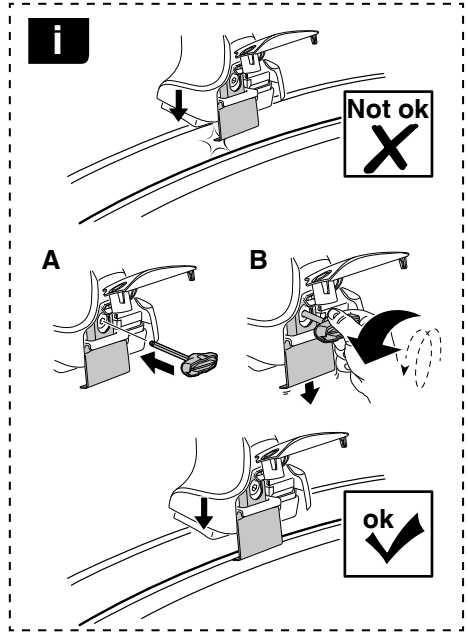

AUDI A7, 5-dr Hatchback, 10-

6

	X mm	Y mm	X inch	Y inch
AUDI A7, 5-dr Hatchback, 10-	180 mm	712 mm	7 1/8"	28"

7

GB/US	Tighten alternately
D	Die Schrauben abwechselnd anziehen
F	Serrer alternativement chaque côté
NL	Afwisselend aan de linker- en de rechterkant aandraaien
I	Alternare il serraggio delle viti
E	Apertar alternativamente
PT	Aperte alternadamente
S	Dra åt växelvis
FIN	Kierrä vuorotellen
EST	Pinguldage vaheldumisi
LAT	Pielveiciet pamišus
LIT	Užsukinėkite pakaitomis
PL	Śruby dokręcaj naprzemiennie
RU	Загряивайте попеременно