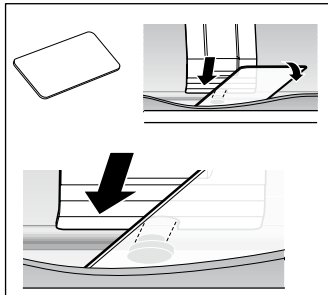

3

480R Rapid Traverse

480 Traverse

(North America)

	X inch	X mm
AUDI A7, 5-dr Hatchback, 10-	42 1/2"	1081 mm

	Y inch	Y mm
AUDI A7, 5-dr Hatchback, 10-	41 1/8"	1046 mm

4

5

AUDI A7, 5-dr Hatchback, 10-

6

	X mm	Y mm	X inch	Y inch
AUDI A7, 5-dr Hatchback, 10-	180 mm	712 mm	7 1/8"	28"

7

GB/US	Tighten alternately
D	Die Schrauben abwechselnd anziehen
F	Serrer alternativement chaque côté
NL	Afwisselend aan de linker- en de rechterkant aandraaien
I	Alternare il serraggio delle viti
E	Apertar alternativamente
PT	Aperte alternadamente
S	Dra åt växelvis
FIN	Kierrä vuorotellen
EST	Pinguldage vaheldumisi
LAT	Pielveiciet pamišus
LIT	Užsukinėkite pakaitomis
PL	Śruby dokręcaj naprzemiennie
RU	Загряивайте попеременно