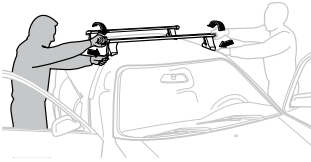

AUDI A7, 5-dr Hatchback, 10-

6

	X mm	Y mm	X inch	Y inch
AUDI A7, 5-dr Hatchback, 10-	180 mm	712 mm	7 1/8"	28"

7

GB/US	Tighten alternately
D	Die Schrauben abwechselnd anziehen
F	Serrer alternativement chaque côté
NL	Afwisselend aan de linker- en de rechterkant aandraaien
I	Alternare il serraggio delle viti
E	Apertar alternativamente
PT	Aperte alternadamente
S	Dra åt växelvis
FIN	Kierrä vuorotellen
EST	Pinguldage vaheldumisi
LAT	Pielveiciet pamišus
LIT	Užsukinėkite pakaitomis
PL	Śruby dokręcaj naprzemiennie
RU	Загряивайте попеременно