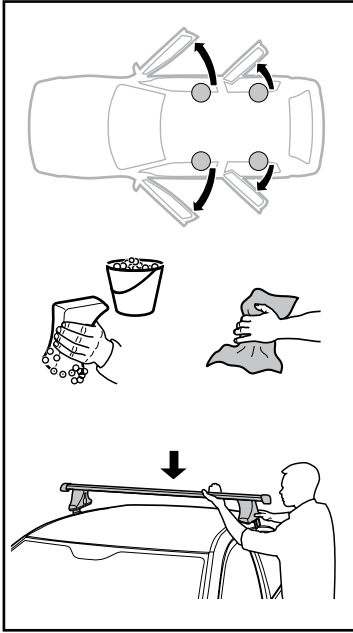

AUDI A7, 5-dr Hatchback, 10-

6

	X mm	Y mm	X inch	Y inch
AUDI A7, 5-dr Hatchback, 10-	180 mm	712 mm	7 1/8"	28"

7

GB/US	Tighten alternately
D	Die Schrauben abwechselnd anziehen
F	Serrer alternativement chaque côté
NL	Afwisselend aan de linker- en de rechterkant aandraaien
I	Alternare il serraggio delle viti
E	Apertar alternativamente
PT	Aperte alternadamente
S	Dra åt växelvis
FIN	Kierrä vuorotellen
EST	Pinguldage vaheldumisi
LAT	Pielveiciet pamišus
LIT	Užsukinėkite pakaitomis
PL	Śruby dokręcaj naprzemiennie
RU	Загряивайте попеременно