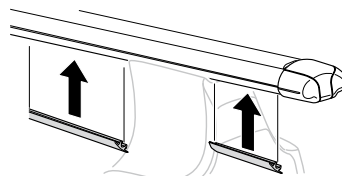

한국어 번갈아 가며 조이십시오.

日本語 交互に締め付けてください。

ไทย ชันในแบบสลับ

≈ 3 Nm

8

x1
17 mm

THULE
SWEDEN
**ONE
KEY
SYSTEM**

544 (x4)