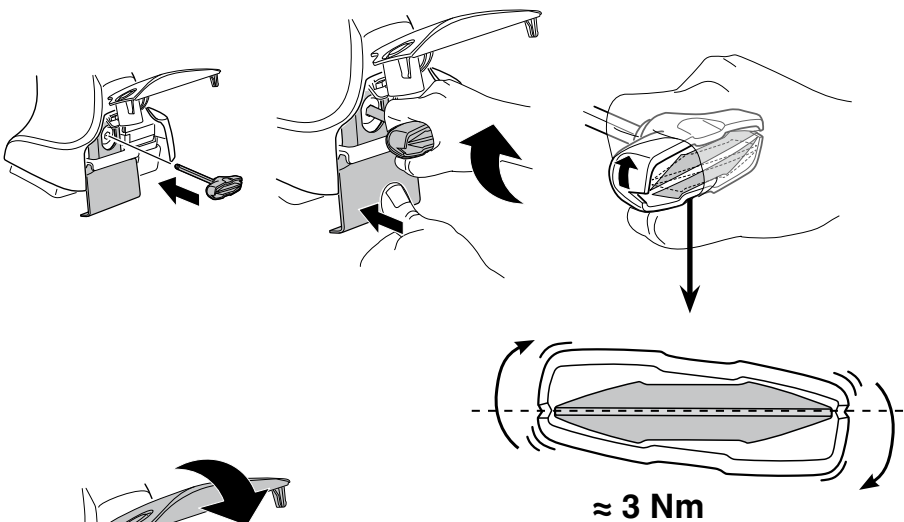

7

GB/US	Tighten alternately
D	Die Schrauben abwechselnd anziehen
F	Serrer alternativement chaque côté
NL	Afwisselend aan de linker- en de rechterkant aandraaien
I	Alternare il serraggio delle viti
E	Apertar alternativamente
PT	Aperte alternadamente
S	Dra åt växelvis
FIN	Kierrä vuorotellen
EST	Pinguldage vaheldumisi
LAT	Pielveiciet pamišus
LIT	Užsukinėkite pakaitomis
PL	Śruby dokręcaj naprzemiennie
RU	Загряивайте попеременно

CZ	Pokręřta багаžnika dokręcaj naprzemiennie.
SK	Dofahajte striedavo
SLO	Privijajte izmenično.
HR	Naizmjenočno zategnite
HU	Egymástól függetlenül szorítandó
GR	Σφιγίγτες εναλλάξ
TR	Dönüşümlü sıkın

中文 交替拧紧

한국어 번갈아 가며 조이십시오.

日本語 交互に締め付けてください。

ไทย ชันในแบบสลับ

≈ 3 Nm

8

x1
17 mm