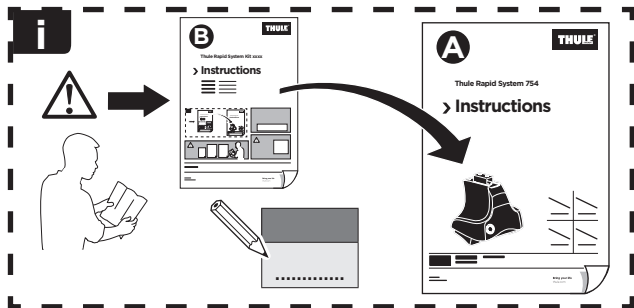

Thule Rapid System Kit 1768

> Instructions

LEXUS NX 300h, 5-dr SUV, 15-

ISO 11154-E

141768
C.20150529
519-1768-01

Bring your life
thule.com

181 x2

179 x2

287 x2

1330 x2

x1

x1

1

	X (scale)	X (mm)	X (inch)
LEXUS NX 300h, 5-dr SUV, 15-	45	1101	43 ³ / ₈

	Y (scale)	Y (mm)	Y (inch)
LEXUS NX 300h, 5-dr SUV, 15-	37,5	1026	40 ³ / ₈

2

LEXUS NX 300h, 5-dr SUV, 15-

3

	W (mm)	Z (mm)	W (inch)	Z (inch)
LEXUS NX 300h , 5-dr SUV, 15-	180	700	7 1/8	27 1/2