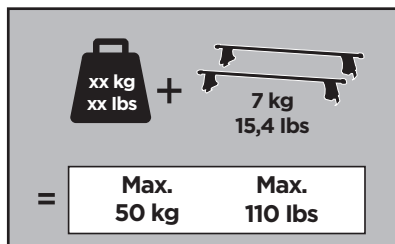

ISO 11154-E

141768
C.20150529
519-1768-01

Bring your life
thule.com