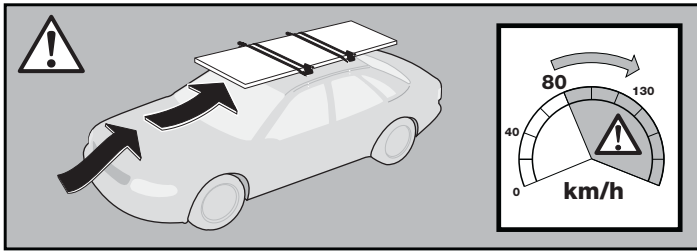

# THULE®

SWEDEN

- GB Fitting instructions
- D Montageanleitung
- F Instructions de montage
- NL Montage-instructies
- I Istruzioni per il montaggio
- E Instrucciones de montaje
- PT Instruções de Montagem
- S Monteringsanvisning
- FIN Asennusohje
- EST Paigaldusjuhend
- LAT Stiprināšanas instrukcija
- LIT Pritvirtinimo instrukcijos
- PL Instrukcja montażu
- RU Инструкции по установке
- CZ Návod na montáž
- SK Návod na montáž
- SLO Navodila za pritrjevanje
- HR Uputa za sastavljanje
- HU A felszerelés módja
- GR Οδηγίες συναρμολόγησης
- TR Montaj talimatları
- 中文 安装说明
- 日本語 取扱(取付)説明書
- 한국어 장착 지침
- ไทย คำแนะนำการติดตั้ง