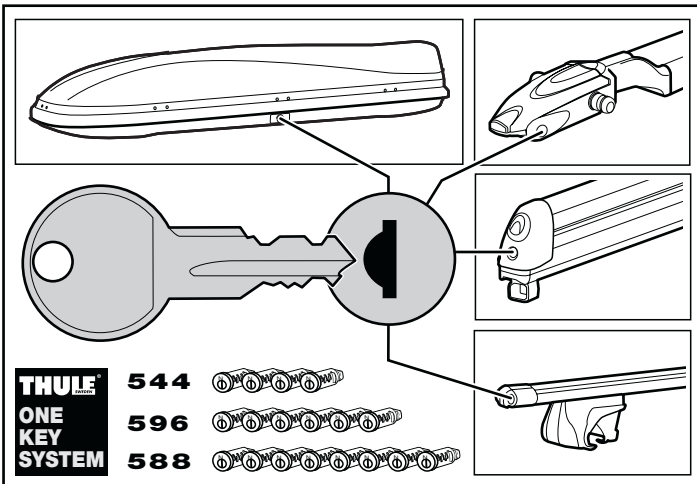

# THULE®

SWEDEN

- GB Fitting instructions
- D Montageanleitung
- F Instructions de montage
- NL Montage-instructies
- I Istruzioni per il montaggio
- E Instrucciones de montaje
- PT Instruções de Montagem
- S Monteringsanvisning
- FIN Asennusohje
- EST Paigaldusjuhend
- LAT Stiprināšanas instrukcija
- LIT Pritvirtinimo instrukcijos
- PL Instrukcja montażu
- RU Инструкции по установке
- CZ Návod na montáž
- SK Návod na montáž
- SLO Navodila za pritrjevanje
- HR Uputa za sastavljanje
- HU A felszerelés módja
- GR Οδηγίες συναρμολόγησης
- TR Montaj talimatları
- 中文 安装说明
- 日本語 取扱(取付)説明書
- 한국어 장착 지침
- ไทย คำแนะนำการติดตั้ง