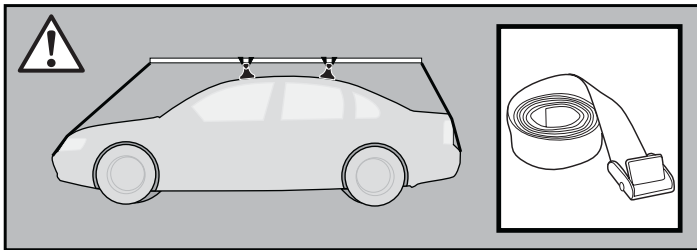

# THULE®

SWEDEN

- GB Fitting instructions
- D Montageanleitung
- F Instructions de montage
- NL Montage-instructies
- I Istruzioni per il montaggio
- E Instrucciones de montaje
- PT Instruções de Montagem
- S Monteringsanvisning
- FIN Asennusohje
- EST Paigaldusjuhend
- LAT Stiprināšanas instrukcija
- LIT Pritvirtinimo instrukcijos
- PL Instrukcja montażu
- RU Инструкции по установке
- CZ Návod na montáž
- SK Návod na montáž
- SLO Navodila za pritrjevanje
- HR Uputa za sastavljanje
- HU A felszerelés módja
- GR Οδηγίες συναρμολόγησης
- TR Montaj talimatları
- 中文 安装说明
- 日本語 取扱(取付)説明書
- 한국어 장착 지침
- ไทย คำแนะนำการติดตั้ง