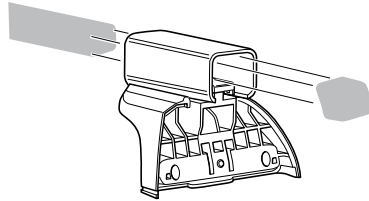

1

753/460R

460