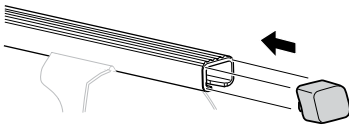

1

753/460R

460