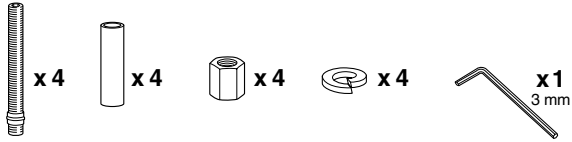

**460R
753**

460

THULE[®]
SWEDEN

ISO 11154-E

- 51329 27 mm x 4
- 50784 x 4
- 31310 x 4
- 50870 x 4
- 51294 x 1 3 mm
- 50273 x 1
- 20 x 4
- 117 x 4
- RR ↓ FR
FL ↓ RL x 1

Kit

753

460R

3

A

B

C

D

- 544 (x4)
- 596 (x6)
- 588 (x8)
- NA 510 (x10)
- EUR ASIA 452 (x12)

WW ▶ Thule Sweden AB, Box 69, 330 33 Hillerstorp, SWEDEN
 NA ▶ Thule Inc., 42 Silvermine Road, Seymour, Connecticut 06483, USA

info@thule.com
 customer.service@thule.com