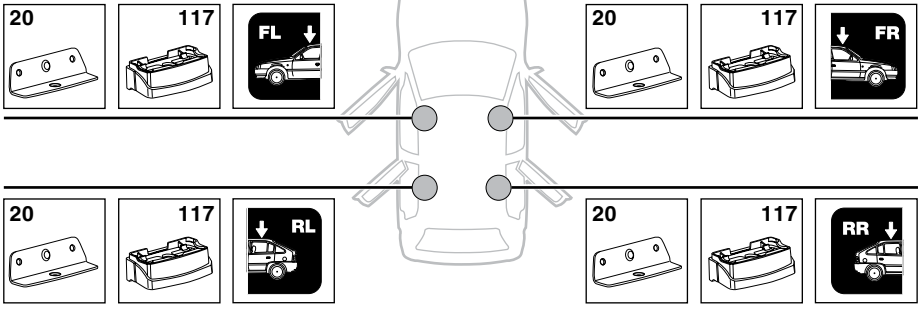

2

i	GB Only a few turns	EST Ainult mõni pööre	HR Samo nekoliko okreta
	D Nur wenige Umdrehungen	LAT Tikai dažī apgriezieni	HU Csak néhány fordítás
	F Quelques tours uniquement	LIT Tik keli pasukimai	GR Μόνο μερικές στροφές
	NL Slechts enkele slagen	PL Wystarczy kilka obrotów	TR Yalnız birkaç kez çevirm
	I Solo qualche giro	RU Достаточно нескольких оборотов	中文 只有几个转向
	E Sólo algunas vueltas	CZ Pouze několik otáček	한국어 두 세번만
	PT Noções básicas	SK Len niekoľko otáčok	日本語 数回転のみ
	S Endast några varv	SLO Le nekaj obratov	ไทย หมุนเพียงไม่กี่รอบ
	FIN Vain muutama kierros