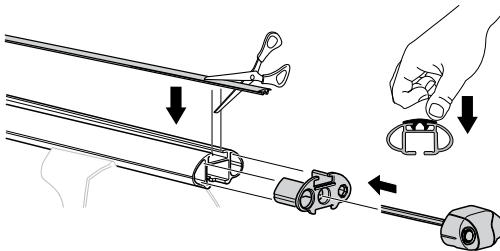

1

753/460R

460