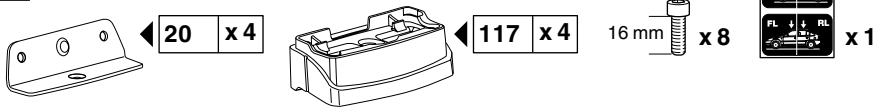

2

i	GB Only a few turns	EST Ainult mõni pööre	HR Samo nekoliko okreta
	D Nur wenige Umdrehungen	LAT Tikai dažī apgriezieni	HU Csak néhány fordítás
	F Quelques tours uniquement	LIT Tik keli pasukimai	GR Μόνο μερικές στροφές
	NL Slechts enkele slagen	PL Wystarczy kilka obrotów	TR Yalnız birkaç kez çevirm
	I Solo qualche giro	RU Достаточно нескольких оборотов	中文 只有几个转向
	E Sólo algunas vueltas	CZ Pouze několik otáček	한국어 두 세번만
	PT Noções básicas	SK Len niekoľko otáčok	日本語 数回転のみ
	S Endast några varv	SLO Le nekaj obratov	ไทย หมุนเพียงไม่กี่รอบ
	FIN Vain muutama kierros