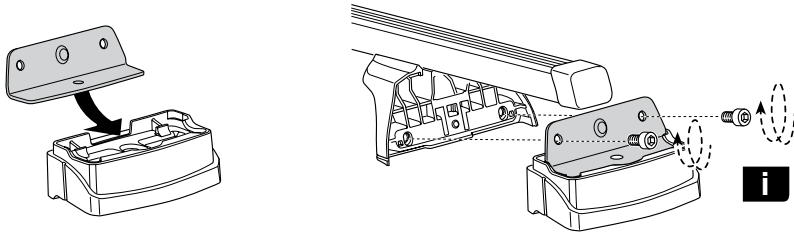

2

i	GB Only a few turns	EST Ainult mõni pööre	HR Samo nekoliko okreta
	D Nur wenige Umdrehungen	LAT Tikai dažī apgriezieni	HU Csak néhány fordítás
	F Quelques tours uniquement	LIT Tik keli pasukimai	GR Μόνο μερικές στροφές
	NL Slechts enkele slagen	PL Wystarczy kilka obrotów	TR Yalnız birkaç kez çevirm
	I Solo qualche giro	RU Достаточно нескольких оборотов	中文 只有几个转向
	E Sólo algunas vueltas	CZ Pouze několik otáček	한국어 두 세번만
	PT Noções básicas	SK Len niekoľko otáčok	日本語 数回転のみ
	S Endast några varv	SLO Le nekaj obratov	ไทย หมุนเพียงไม่กี่รอบ
	FIN Vain muutama kierros