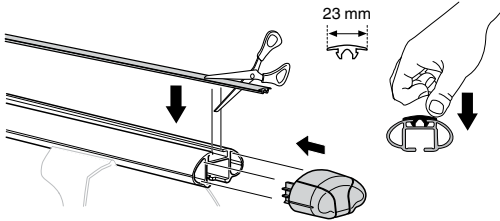

1

753/460R

460