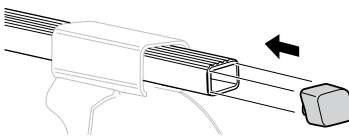

1

753/460R

460