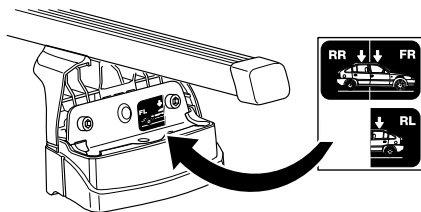

i	GB Only a few turns	EST Ainult mõni pööre	HR Samo nekoliko okreta
	D Nur wenige Umdrehungen	LAT Tikai dažī apgriezieni	HU Csak néhány fordítás
	F Quelques tours uniquement	LIT Tik keli pasukimai	GR Μόνο μερικές στροφές
	NL Slechts enkele slagen	PL Wystarczy kilka obrotów	TR Yalnız birkaç kez çevirm
	I Solo qualche giro	RU Достаточно нескольких оборотов	中文 只有几个转向
	E Sólo algunas vueltas	CZ Pouze několik otáček	한국어 두 세번만
	PT Noções básicas	SK Len niekoľko otáčok	日本語 数回転のみ
	S Endast några varv	SLO Le nekaj obratov	ไทย หมุนเพียงไม่กี่รอบ
	FIN Vain muutama kierros