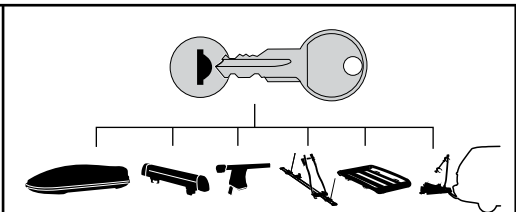

- 544 (x4)
- 596 (x6)
- 588 (x8)
- NA 510 (x10)
- EUR ASIA 452 (x12)

WW ▶ Thule Sweden AB, Box 69, 330 33 Hillerstorp, SWEDEN
NA ▶ Thule Inc., 42 Silvermine Road, Seymour, Connecticut 06483, USA

info@thule.com
customer.service@thule.com

www.thule.com