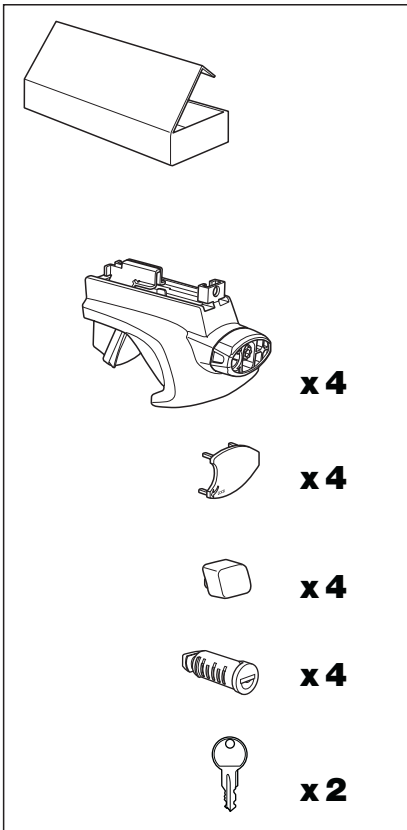

THULE
MULTI