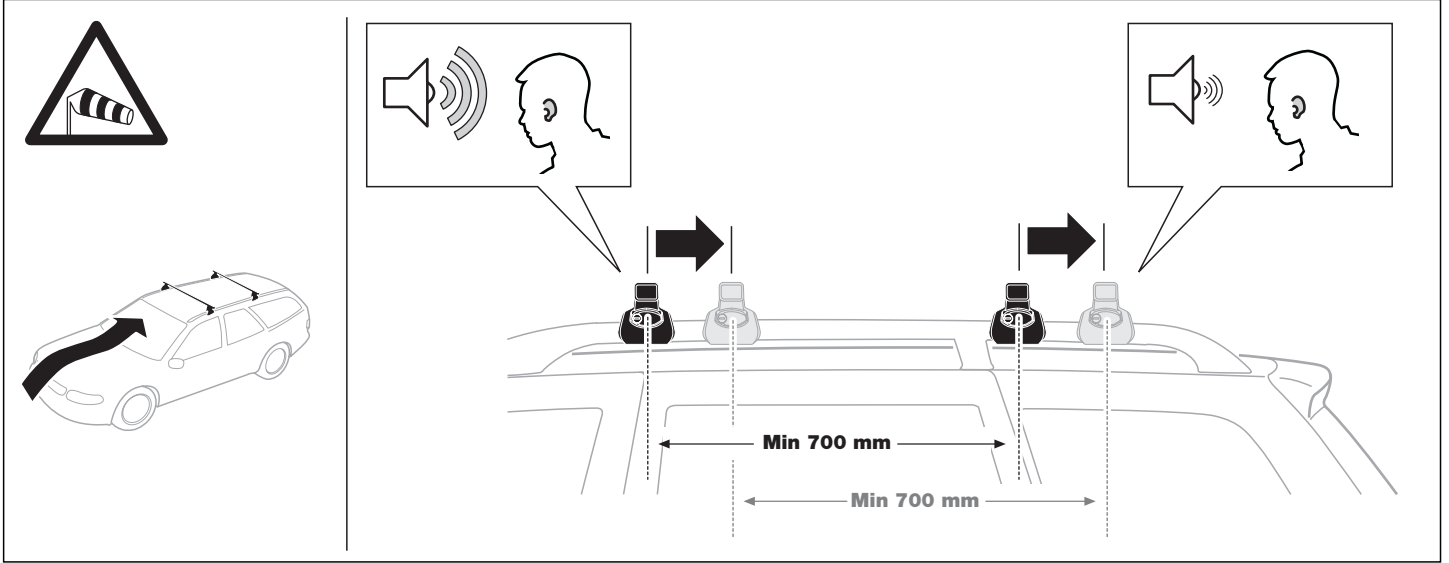

x 4

x 1

6 Kg + xx kg = **Max. 100 kg**

! **80 130**
40 0 **km/h**

!

THULE
ONE
KEY
SYSTEM

- 544** (x4)
- 596** (x6)
- 588** (x8)
- 452** (x12)

THULE[®]
SWEDEN