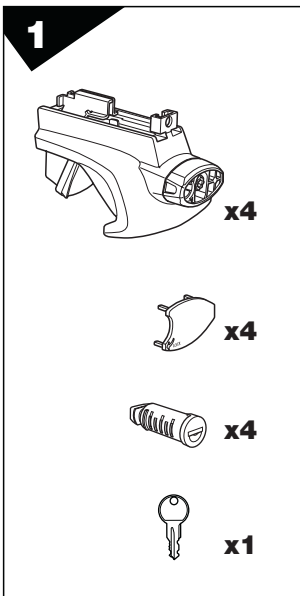

THULE
MULTI