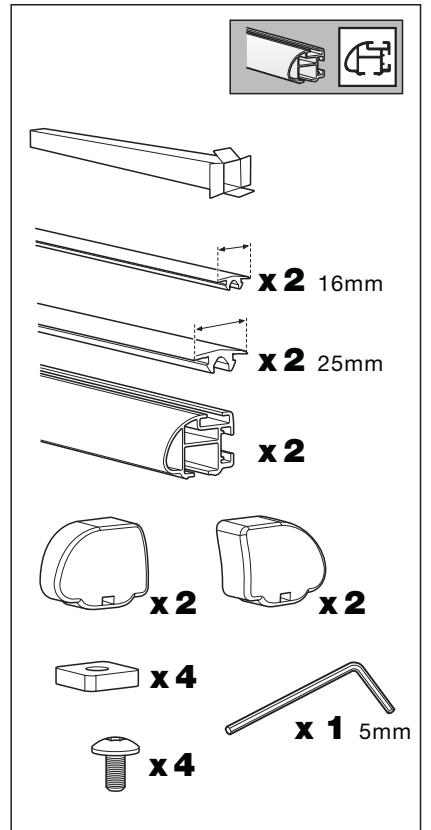

THULE
MULTI