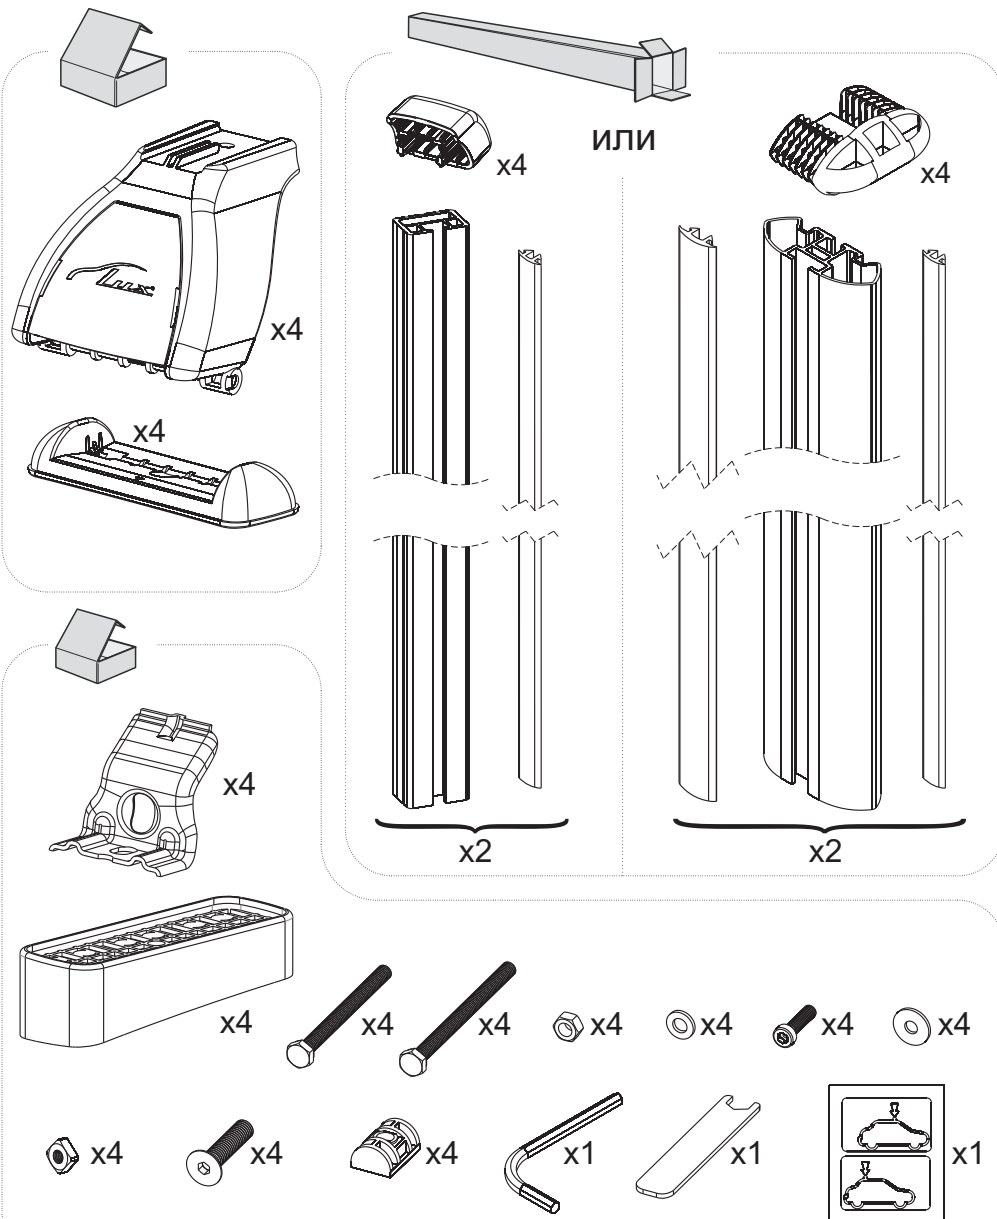

ИНСТРУКЦИЯ ПО УСТАНОВКЕ