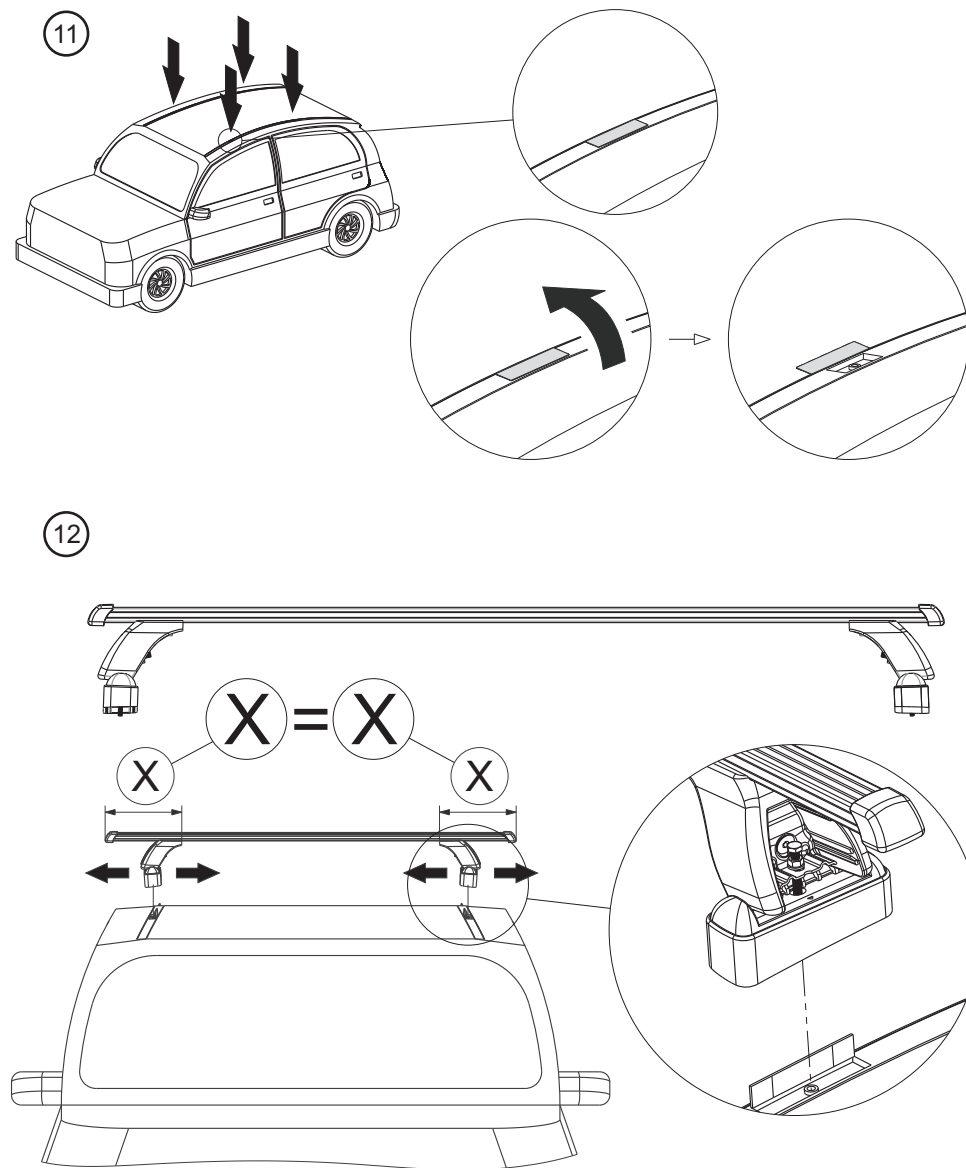

ИНСТРУКЦИЯ ПО УСТАНОВКЕ