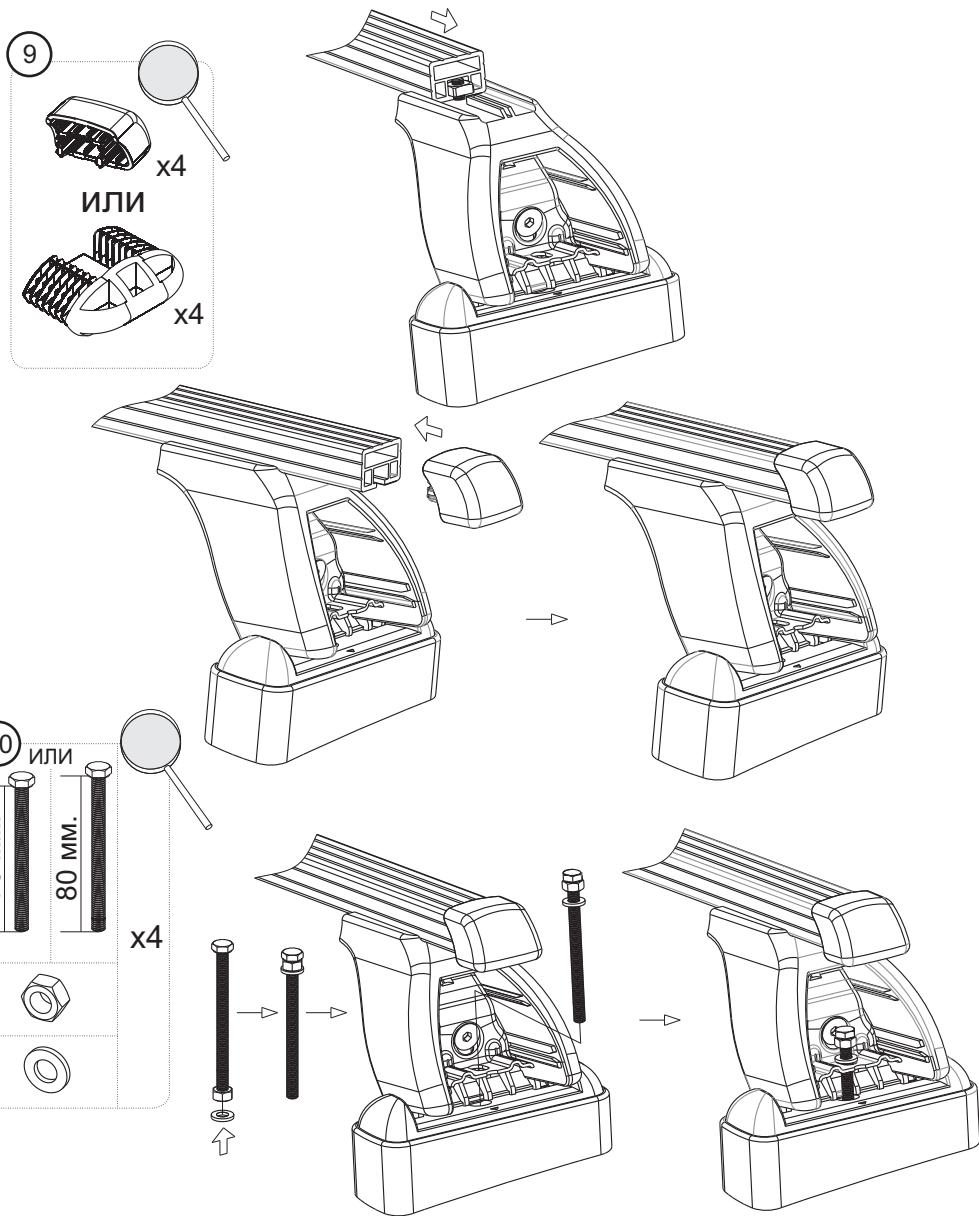

ИНСТРУКЦИЯ ПО УСТАНОВКЕ