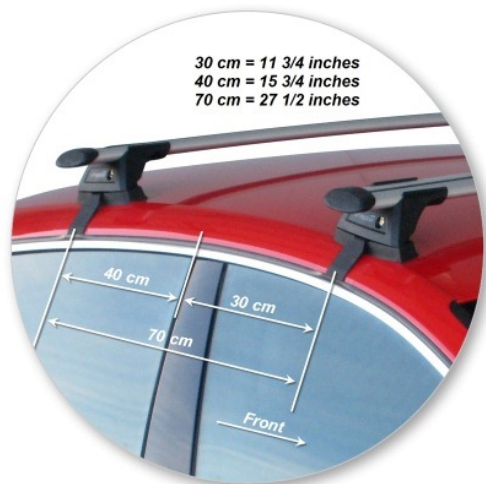

Автобагажник на автомобиль
ВАШ НОВЫЙ AUDI

WHISPBAR™

Audi A5 Sportback
5 dr Coupe 09 -+

A5 Sportback
5 dr Coupe 09 -+

Багажник, устанавливаемый на крышу
автомобиля

S16W

Установочный набор:

K506W

Со снятой крышкой стойки

A5 Sportback 5 dr Coupe 09 -+

Багажник, устанавливаемый на крышу автомобиля	S16W
Установочный набор:	K506W
Максимальная номинальная нагрузка на крышу	75 kgs / 165 lbs
Тип установки:	Clamp Mount
Комментарии:	
Зажимы непосредственно у края крыши под дверями	