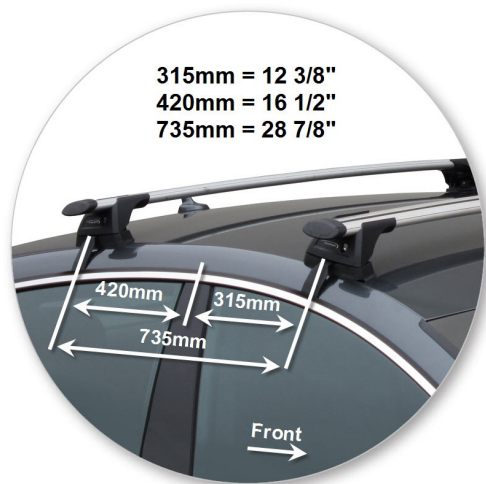

Автобагажник на автомобиль
ВАШ НОВЫЙ AUDI

WHISPBAR™

Audi A7 Sportback
5 dr Hatch 11 -+

A7 Sportback
5 dr Hatch 11 -+

Багажник, устанавливаемый на крышу
автомобиля

S16W

Установочный набор:

K707W

Со снятой крышкой стойки

A7 Sportback 5 dr Hatch 11 -+

Багажник, устанавливаемый на крышу автомобиля	S16W
Установочный набор:	K707W
Максимальная номинальная нагрузка на крышу	50 kgs / 110 lbs
Тип установки:	Clamp Mount
Комментарии:	
Крепежные детали к заводским точкам крепления между резиновыми прокладками на дверной коробке кузова	