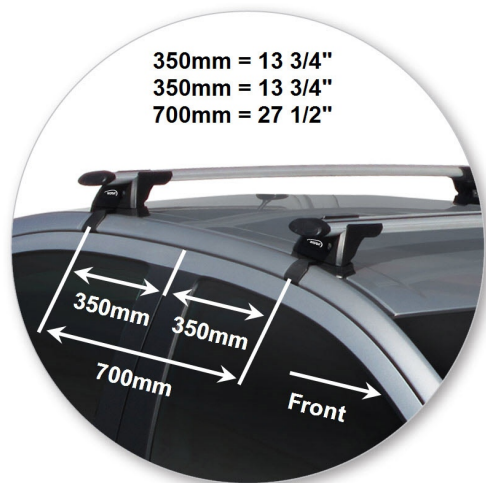

Автобагажник на автомобиль
ВАШ НОВЫЙ CHEVROLET

WHISPBAR™

Chevrolet Aveo
4 dr Sedan 11 -+

Aveo
4 dr Sedan 11 -+

Багажник, устанавливаемый на крышу
автомобиля

S15W

Установочный набор:

K688W

Со снятой крышкой стойки

Aveo 4 dr Sedan 11 -+

Багажник, устанавливаемый на крышу автомобиля	S15W
Установочный набор:	K688W
Максимальная номинальная нагрузка на крышу	50 kgs / 110 lbs
Тип установки:	Clamp Mount
Комментарии:	
Зажимы непосредственно у края крыши под дверями	