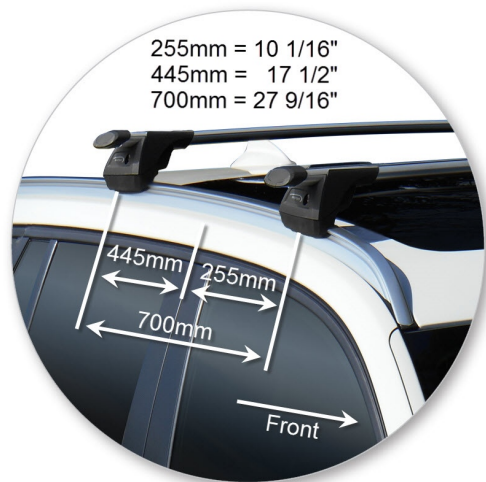

Автобагажник на автомобиль
ВАШ НОВЫЙ BMW

WHISPBAR™

BMW X3
5 dr SUV Jan 10 -+

X3
5 dr SUV Jan 10 -+

Багажник, устанавливаемый на крышу
автомобиля

S16W

Установочный набор:

K670W

Со снятой крышкой стойки

X3 5 dr SUV Jan 10 -+

Багажник, устанавливаемый на крышу автомобиля	S16W
Установочный набор:	K670W
Максимальная номинальная нагрузка на крышу	75 kgs / 165 lbs
Тип установки:	Flush Rail Mount
Комментарии:	
Зажимы для крепления к потайным рейлингам на крыше кузова	