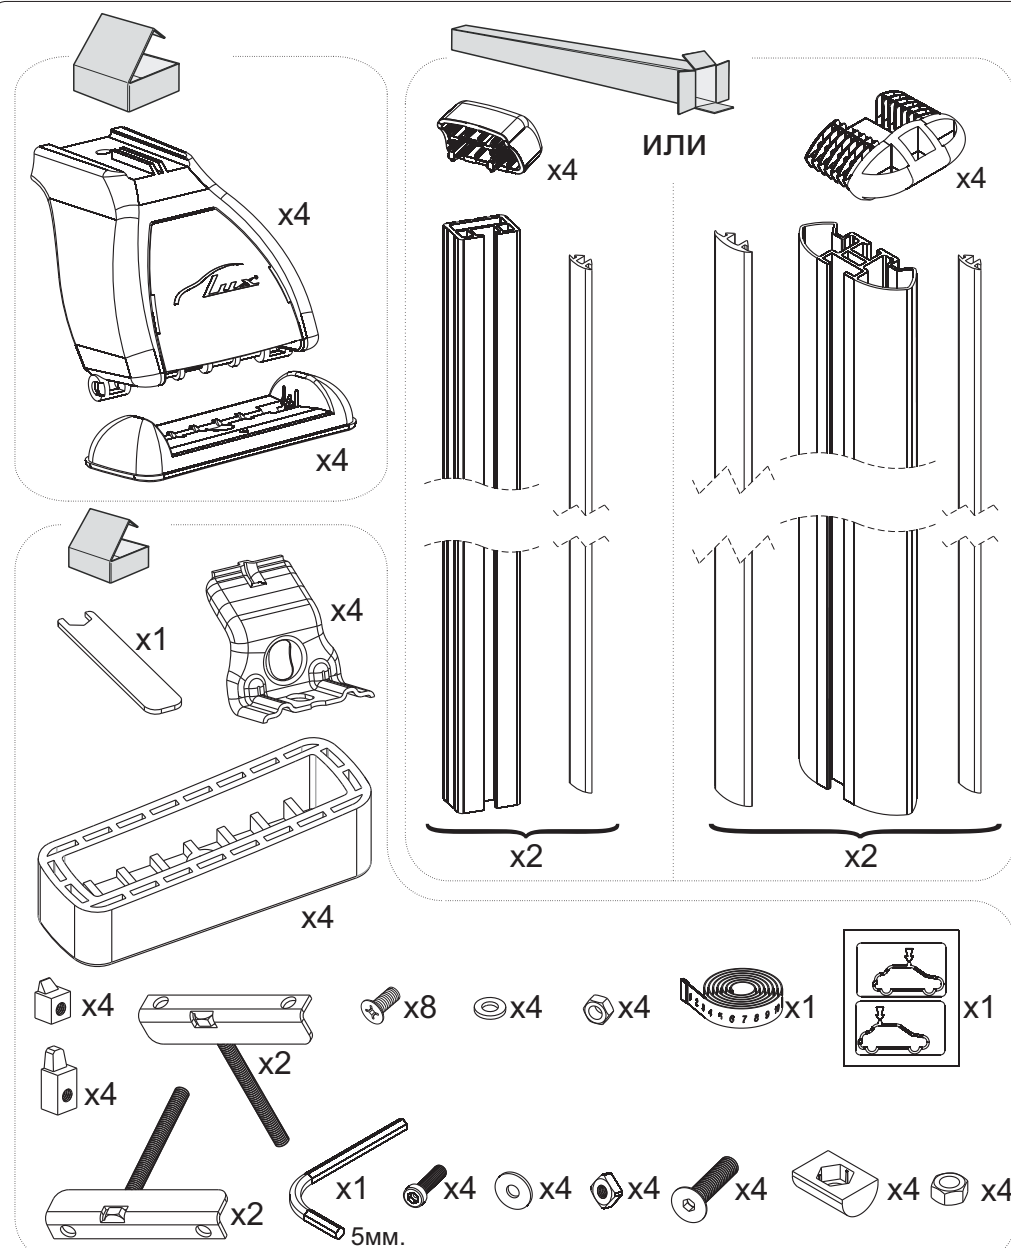

Размещение и перевозка груза

- Проверьте максимально допустимую нагрузку у производителя автомобиля. При загрузке багажника помните, что нагрузка складывается из массы багажника и массы груза. Не разрешается превышать максимально допустимую нагрузку на крышу автомобиля, при этом не разрешается превышать и максимально допустимую массу груза, указанную в инструкции.
- Располагайте центр тяжести груза как можно ниже. Равномерно распределяйте груз по багажнику.
- При перевозке длинномерных грузов, закрепляйте их на багажнике, спереди и сзади. При перевозке длинномерных грузов расстояние между поперечными дугами должно быть не менее 600 мм.
- Лыжи следует перевозить носками назад.
- Перед перевозкой следует снять легкосъемные предметы. Вещи имеющие замок - запереть.
- Груз при перевозке должен быть надежно закреплен. Периодически останавливаясь, проверяйте надежность крепления груза.
- Соблюдайте скоростной режим. При перевозке учитывайте специфику перевозимого груза и особенности дороги.
- Помните - общая высота автомобиля с грузом увеличивается.

ИНСТРУКЦИЯ ПО УСТАНОВКЕ