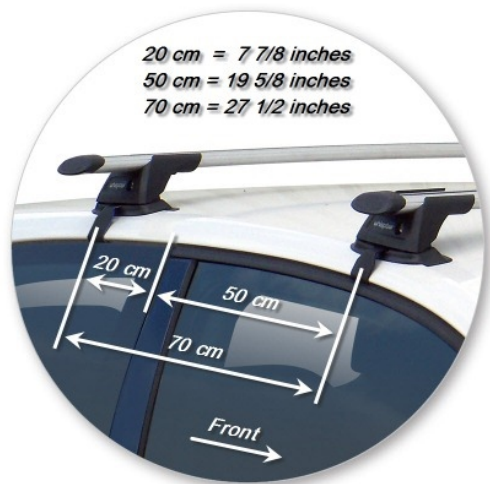

*Автобагажник на автомобиль
ВАШ НОВЫЙ VOLKSWAGEN*

WHISPBAR™

*Volkswagen Golf Mk6
3 dr Hatch 10 - 12*

*Golf Mk6
3 dr Hatch 10 - 12*

Багажник, устанавливаемый на крышу
автомобиля

S16W

Установочный набор:

K549W

Со снятой крышкой стойки

Golf Mk6 3 dr Hatch 10 - 12

Багажник, устанавливаемый на крышу автомобиля	S16W
Установочный набор:	K549W
Максимальная номинальная нагрузка на крышу	60 kgs / 132 lbs
Тип установки:	Clamp Mount
Комментарии:	