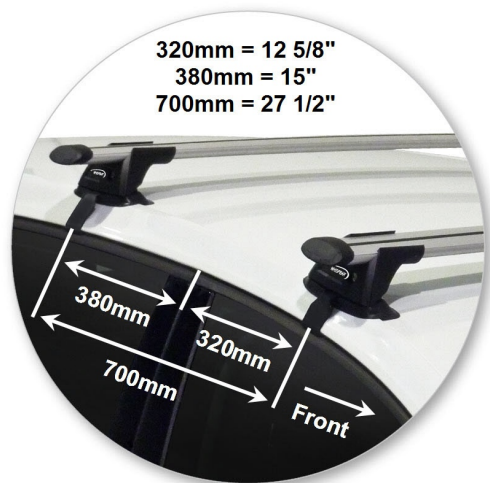

Со снятой крышкой стойки

Golf MK7 5 dr Hatch 13 -+

Багажник, устанавливаемый на крышу автомобиля	S16W
Установочный набор:	K692W
Максимальная номинальная нагрузка на крышу	75 kgs / 165 lbs
Тип установки:	Clamp Mount
Комментарии:	

Зажимы непосредственно у края крыши под дверьми, штифт расположен к углублению на авто на передних зажимах.