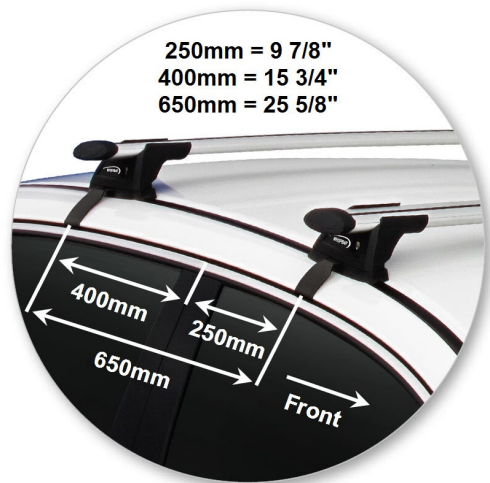

Автобагажник на автомобиль
ВАШ НОВЫЙ HONDA

WHISPBAR™

Honda Accord (Russia)
4 dr Sedan 13 -+

Accord (Russia)
4 dr Sedan 13 -+

Багажник, устанавливаемый на крышу
автомобиля

S16W

Установочный набор:

K693W

Со снятой крышкой стойки

Accord (Russia) 4 dr Sedan 13 -+

Багажник, устанавливаемый на крышу автомобиля	S16W
Установочный набор:	K693W
Максимальная номинальная нагрузка на крышу	50 kgs / 110 lbs
Тип установки:	Clamp Mount
Комментарии:	
Зажимы непосредственно у края крыши под дверями	