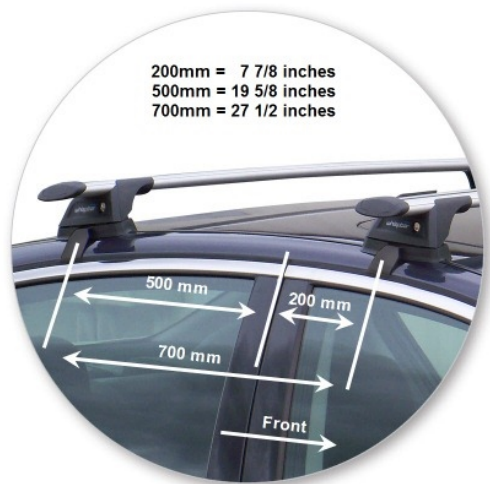

Автобагажник на автомобиль
ВАШ НОВЫЙ INFINITI

WHISPBAR™

Infiniti G Sedan
4 dr Sedan 09 - 13

G Sedan
4 dr Sedan 09 - 13

Багажник, устанавливаемый на крышу
автомобиля

S16W

Установочный набор:

K703W

Со снятой крышкой стойки

G Sedan 4 dr Sedan 09 - 13

Багажник, устанавливаемый на крышу автомобиля	S16W
Установочный набор:	K703W
Максимальная номинальная нагрузка на крышу	50 kgs / 110 lbs
Тип установки:	Clamp Mount
Комментарии:	
Зажимы непосредственно у края крыши под дверями	