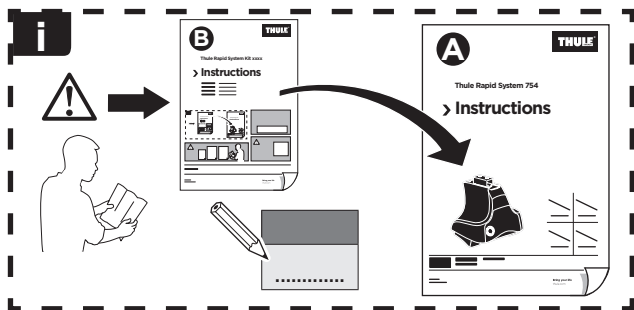

ISO 11154-E

141735

C.20131004
519-1735-01

Bring your life
thule.com