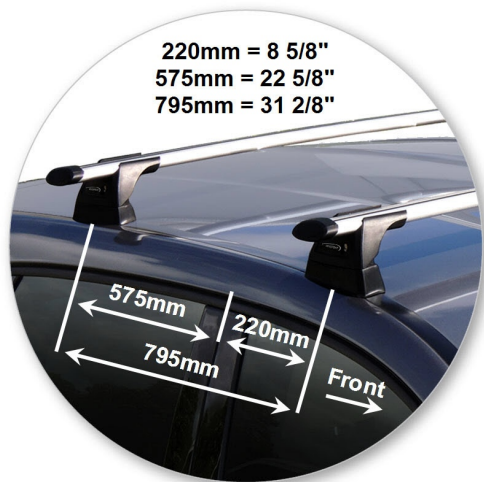

Автобагажник на автомобиль  
ВАШ НОВЫЙ MERCEDES

WHISPBAR™

*Mercedes B-Class Sports Tourer*  
*5 dr Hatch 12 -+*

*B-Class Sports Tourer*  
*5 dr Hatch 12 -+*

---

Багажник, устанавливаемый на крышу  
автомобиля

S16W

Установочный набор:

K650W

---

Со снятой крышкой стойки

## *B-Class Sports Tourer* 5 dr Hatch 12 -+

Багажник, устанавливаемый на крышу автомобиля	S16W
Установочный набор:	K650W
Максимальная номинальная нагрузка на крышу	75 kgs / 165 lbs
Тип установки:	Fixed Point Mount
Комментарии:	
Крепежные детали для заводских точек крепления	