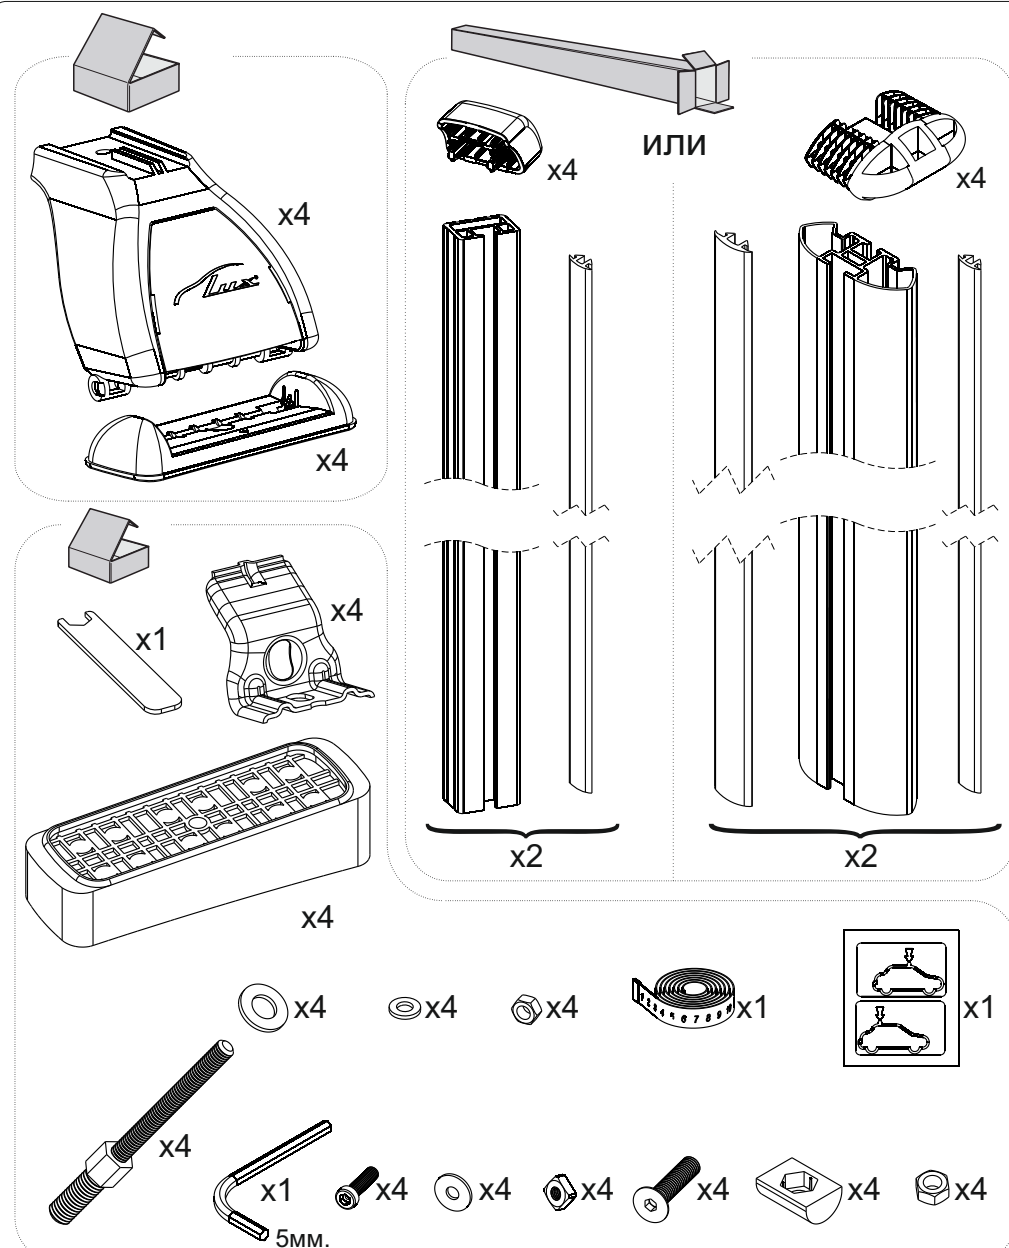

Размещение и перевозка груза

- Проверьте максимально допустимую нагрузку у производителя автомобиля. При загрузке багажника помните, что нагрузка складывается из массы багажника и массы груза. Не разрешается превышать максимально допустимую нагрузку на крышу автомобиля, при этом не разрешается превышать и максимально допустимую массу груза, указанную в инструкции.
- Располагайте центр тяжести груза как можно ниже. Равномерно распределяйте груз по багажнику.
- При перевозке длинномерных грузов, закрепляйте их на багажнике, спереди и сзади. При перевозке длинномерных грузов расстояние между поперечными дугами должно быть не менее 600 мм.
- Лыжи следует перевозить носками назад.
- Перед перевозкой следует снять легкосъемные предметы. Вещи имеющие замок - запереть.
- Груз при перевозке должен быть надежно закреплен. Периодически останавливаясь, проверяйте надежность крепления груза.
- Соблюдайте скоростной режим. При перевозке учитывайте специфику перевозимого груза и особенности дороги.
- Помните - общая высота автомобиля с грузом увеличивается.

ИНСТРУКЦИЯ ПО УСТАНОВКЕ