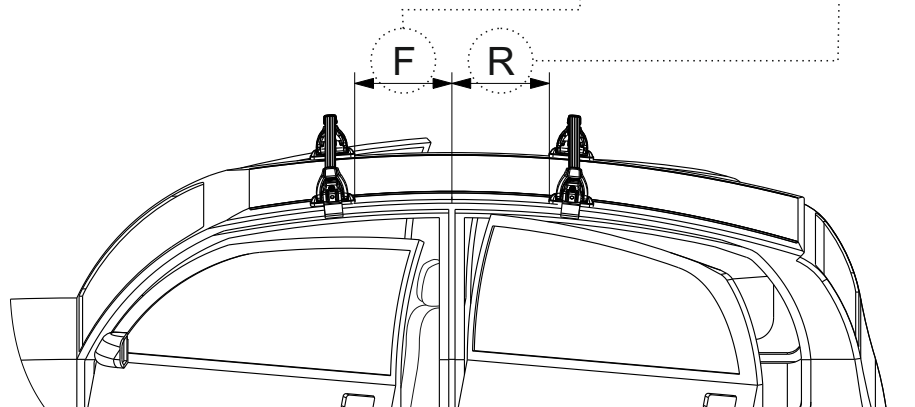

ИНСТРУКЦИЯ ПО УСТАНОВКЕ

Марка автомобиля	Тип кузова	Год выпуска				
Kia Rio III	седан	2011-...	7B	7A	7A	7B

Марка автомобиля	Тип кузова	Год выпуска	F	R
			Расстояние до балки (перед - FRONT), мм.	Расстояние до балки (зад - REAR), мм.
Kia Rio III	седан	2011-...	165	350

ИНСТРУКЦИЯ ПО УСТАНОВКЕ

Марка автомобиля	Тип кузова	Год выпуска	X		Y	
			Перед, мм. (FRONT)	Зад, мм. (REAR)	Перед, мм. (FRONT)	Зад, мм. (REAR)
Kia Rio III	седан	2011-...	159	158.5	882	883