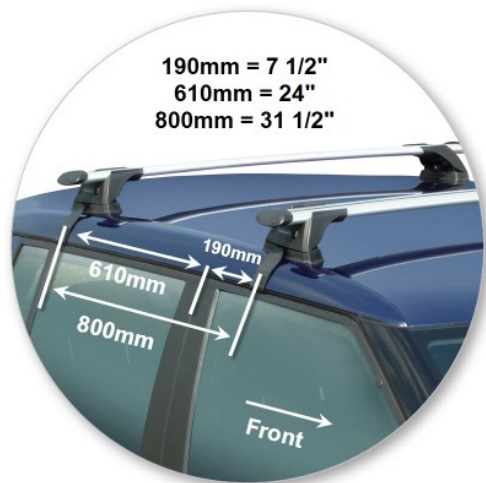

Автобагажник на автомобиль
ВАШ НОВЫЙ SKODA

WHISPBAR™

Skoda Fabia
5 dr Hatch 07 - 14

Fabia
5 dr Hatch 07 - 14

Багажник, устанавливаемый на крышу
автомобиля

S15W

Установочный набор:

K601W

Со снятой крышкой стойки

Fabia 5 dr Hatch 07 - 14

Багажник, устанавливаемый на крышу автомобиля	S15W
Установочный набор:	K601W
Максимальная номинальная нагрузка на крышу	75 kgs / 165 lbs
Тип установки:	Clamp Mount
Комментарии:	
Зажимы непосредственно у края крыши под дверями (штифт располагается в углублении на кузове авто).	