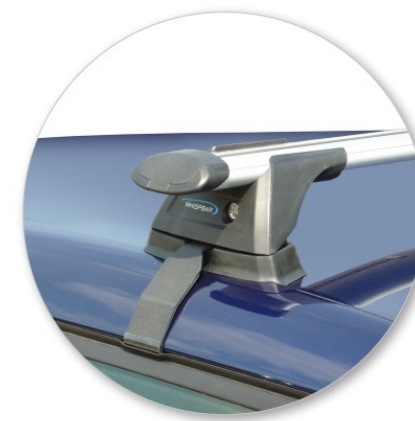

Автобагажник на автомобиль
ВАШ НОВЫЙ SKODA

WHISPBAR™

Skoda Fabia
5 dr Hatch 07 - 14

Fabia
5 dr Hatch 07 - 14

Багажник, устанавливаемый на крышу
автомобиля

S15W

Установочный набор:

K601W

Со снятой крышкой стойки

Fabia 5 dr Hatch 07 - 14

Багажник, устанавливаемый на крышу автомобиля	S15W
Установочный набор:	K601W
Максимальная номинальная нагрузка на крышу	75 kgs / 165 lbs
Тип установки:	Clamp Mount
Комментарии:	
Зажимы непосредственно у края крыши под дверями (штифт располагается в углублении на кузове авто).	