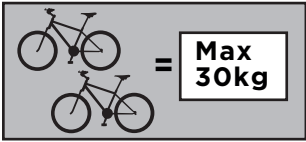

# ➤ Instructions

 = MAX  
20 kg

 = 9 kg

 = MAX  
30 kg

950200

C.20141015  
501-7270-03

Bring your life  
thule.com

<b>30 kg</b>	<b>9 kg</b>	<b>Max. 21 kg</b>
<b>40 kg</b>	<b>9 kg</b>	<b>Max. 30 kg</b>
<b>&gt;55 kg</b>	<b>9 kg</b>	<b>Max. 30 kg</b>