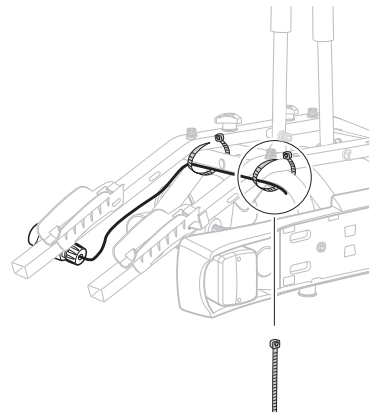

7

UK Зелений
BG Зелен
CS Zelená
SK Zelená
SL Zelena
HR/BIH Zelena
RO Verde
HU Zöld
AR ررض خ
EL κοοι
TR Yeşil
中文 绿色
한국어 그린
日本語 緑色
ไทย เขียว

EN Green
DE Grün
FR Vert
NL Groen
IT Verde
ES Verde
PT Verde
SV Grön
DK Grøn
NO Grønn
FI Vihreä
ET Roheline
LV Za
LT Zalia
PL Zielony
RU Зелёный