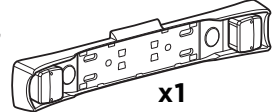

7

UK Зелений
BG Зелен
CS Zelená
SK Zelená
SL Zelena
HR/BIH Zelena
RO Verde
HU Zöld
AR ررض خ
EL κοοι
TR Yeşil
中文 绿色
한국어 그린
日本語 緑色
ไทย เขียว

EN Green
DE Grün
FR Vert
NL Groen
IT Verde
ES Verde
PT Verde
SV Grön
DK Grøn
NO Grønn
FI Vihreä
ET Roheline
LV Za
LT Zalia
PL Zielony
RU Зелёный