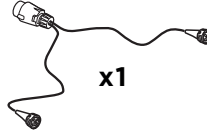

7

UK Зелений
BG Зелен
CS Zelená
SK Zelená
SL Zelena
HR/BIH Zelena
RO Verde
HU Zöld
AR ررض خ
EL κοοι
TR Yeşil
中文 绿色
한국어 그린
日本語 緑色
ไทย เขียว

EN Green
DE Grün
FR Vert
NL Groen
IT Verde
ES Verde
PT Verde
SV Grön
DK Grøn
NO Grønn
FI Vihreä
ET Roheline
LV Za
LT Zalia
PL Zielony
RU Зелёный