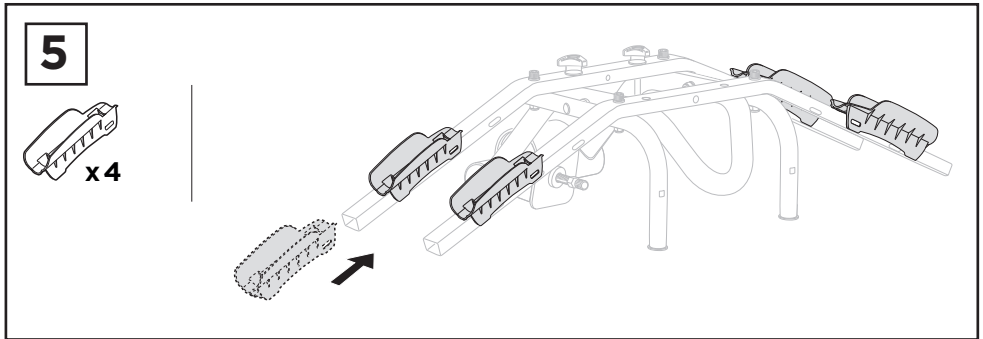

# ➤ Instructions

 = MAX  
20 kg

 = 9 kg

 = MAX  
30 kg

950200

C.20141015  
501-7270-03

Bring your life  
thule.com

<b>30 kg</b>	<b>9 kg</b>	<b>Max. 21 kg</b>
<b>40 kg</b>	<b>9 kg</b>	<b>Max. 30 kg</b>
<b>&gt;55 kg</b>	<b>9 kg</b>	<b>Max. 30 kg</b>

**2****x2****x4**  $\varnothing 30\text{mm}$ **x2** M8/75mm**x2** 3mm/ $\varnothing 20\text{mm}$ **x2** M8/ $\varnothing 16\text{mm}$ **x2** M8**3****x2****x4** M6/55mm**x4** M6/ $\varnothing 12\text{mm}$ **x4** M6