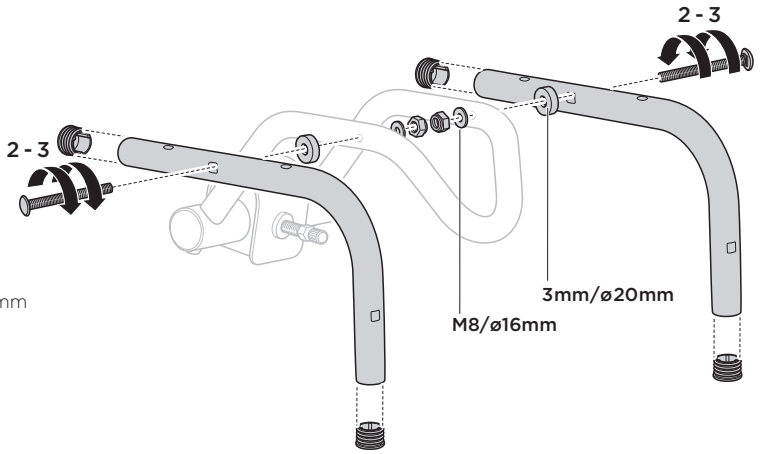

# ➤ Instructions

 = MAX  
20 kg

 = 9 kg

 = MAX  
30 kg

950200

C.20141015  
501-7270-03

Bring your life  
thule.com

<b>30 kg</b>	<b>9 kg</b>	<b>Max. 21 kg</b>
<b>40 kg</b>	<b>9 kg</b>	<b>Max. 30 kg</b>
<b>&gt;55 kg</b>	<b>9 kg</b>	<b>Max. 30 kg</b>

**2****x2****x4**  $\varnothing 30\text{mm}$ **x2** M8/75mm**x2** 3mm/ $\varnothing 20\text{mm}$ **x2** M8/ $\varnothing 16\text{mm}$ **x2** M8**3****x2****x4** M6/55mm**x4** M6/ $\varnothing 12\text{mm}$ **x4** M6