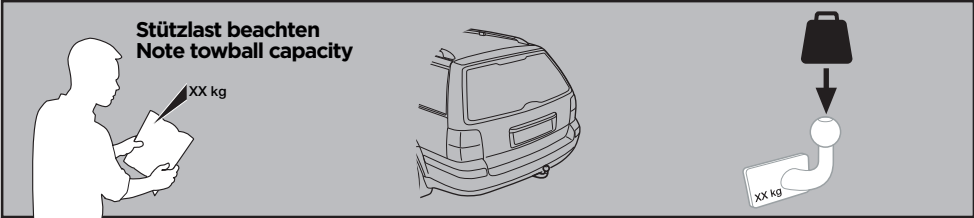

# ➤ Instructions

 = MAX  
20 kg

 = 9 kg

 = MAX  
30 kg

950200

C.20141015  
501-7270-03

Bring your life  
thule.com

<b>30 kg</b>	<b>9 kg</b>	<b>Max. 21 kg</b>
<b>40 kg</b>	<b>9 kg</b>	<b>Max. 30 kg</b>
<b>&gt;55 kg</b>	<b>9 kg</b>	<b>Max. 30 kg</b>