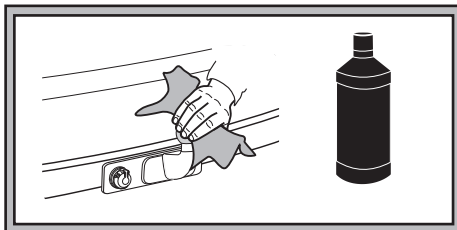

# ➤ Instructions

 = MAX  
20 kg

 = 9 kg

 = MAX  
30 kg

950200

C.20141015  
501-7270-03

Bring your life  
thule.com

<b>30 kg</b>	<b>9 kg</b>	<b>Max. 21 kg</b>
<b>40 kg</b>	<b>9 kg</b>	<b>Max. 30 kg</b>
<b>&gt;55 kg</b>	<b>9 kg</b>	<b>Max. 30 kg</b>