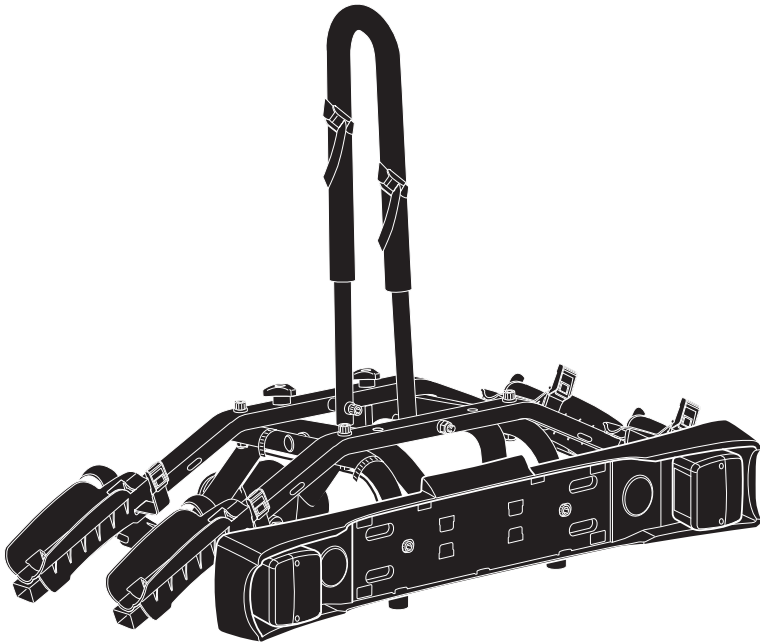

Thule RideOn 950

# ➤ Instructions

 = MAX  
20 kg

 = 9 kg

 = MAX  
30 kg

950200

C.20141015  
501-7270-03

Bring your life  
thule.com

<b>30 kg</b>	<b>9 kg</b>	<b>Max. 21 kg</b>
<b>40 kg</b>	<b>9 kg</b>	<b>Max. 30 kg</b>
<b>&gt;55 kg</b>	<b>9 kg</b>	<b>Max. 30 kg</b>