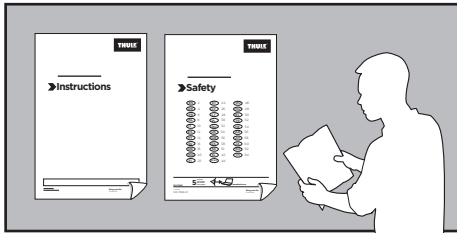

# ➤ Instructions

 = MAX  
20 kg

 = 9 kg

 = MAX  
30 kg

950200

C.20141015  
501-7270-03

Bring your life  
thule.com

<b>30 kg</b>	<b>9 kg</b>	<b>Max. 21 kg</b>
<b>40 kg</b>	<b>9 kg</b>	<b>Max. 30 kg</b>
<b>&gt;55 kg</b>	<b>9 kg</b>	<b>Max. 30 kg</b>