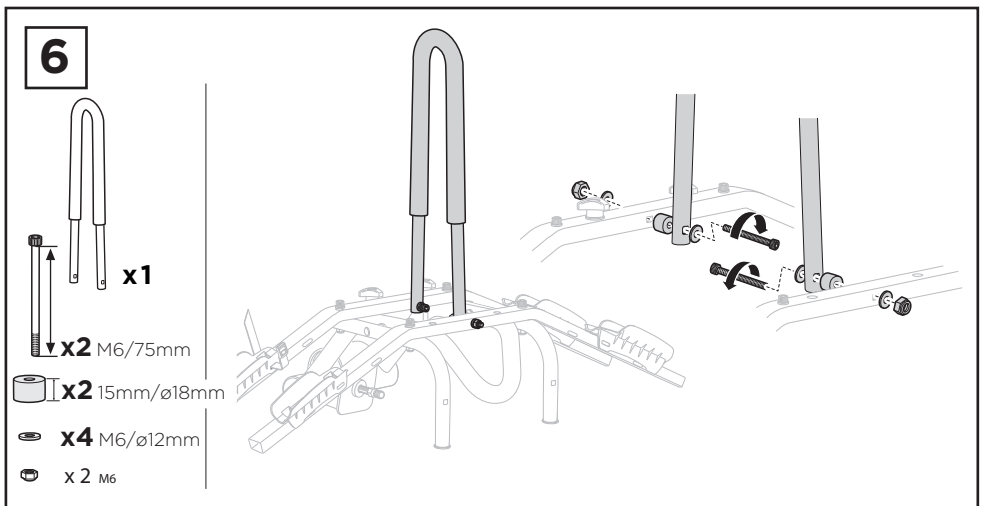

# ➤ Instructions

 = MAX  
20 kg

 = 9 kg

 = MAX  
30 kg

950200

C.20141015  
501-7270-03

Bring your life  
thule.com

<b>30 kg</b>	<b>9 kg</b>	<b>Max. 21 kg</b>
<b>40 kg</b>	<b>9 kg</b>	<b>Max. 30 kg</b>
<b>&gt;55 kg</b>	<b>9 kg</b>	<b>Max. 30 kg</b>

**2****x2****x4**  $\varnothing 30\text{mm}$ **x2** M8/75mm**x2** 3mm/ $\varnothing 20\text{mm}$ **x2** M8/ $\varnothing 16\text{mm}$ **x2** M8**3****x2****x4** M6/55mm**x4** M6/ $\varnothing 12\text{mm}$ **x4** M6