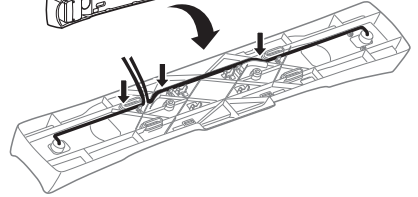

7

UK Зелений
BG Зелен
CS Zelená
SK Zelená
SL Zelena
HR/BIH Zelena
RO Verde
HU Zöld
AR ررض خ
EL κοοι
TR Yeşil
中文 绿色
한국어 그린
日本語 緑色
ไทย เขียว

EN Green
DE Grün
FR Vert
NL Groen
IT Verde
ES Verde
PT Verde
SV Grön
DK Grøn
NO Grønn
FI Vihreä
ET Roheline
LV Za
LT Zalia
PL Zielony
RU Зелёный