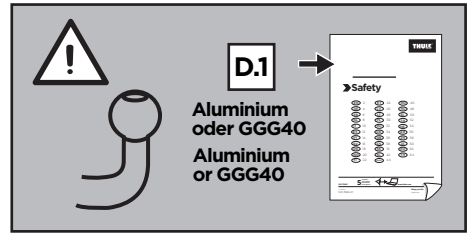

# ➤ Instructions

 = MAX  
20 kg

 = 9 kg

 = MAX  
30 kg

950200

C.20141015  
501-7270-03

Bring your life  
thule.com

<b>30 kg</b>	<b>9 kg</b>	<b>Max. 21 kg</b>
<b>40 kg</b>	<b>9 kg</b>	<b>Max. 30 kg</b>
<b>&gt;55 kg</b>	<b>9 kg</b>	<b>Max. 30 kg</b>