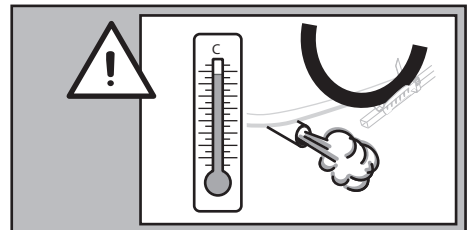

# ➤ Instructions

 = MAX  
20 kg

 = 9 kg

 = MAX  
30 kg

950200

C.20141015  
501-7270-03

Bring your life  
thule.com

<b>30 kg</b>	<b>9 kg</b>	<b>Max. 21 kg</b>
<b>40 kg</b>	<b>9 kg</b>	<b>Max. 30 kg</b>
<b>&gt;55 kg</b>	<b>9 kg</b>	<b>Max. 30 kg</b>