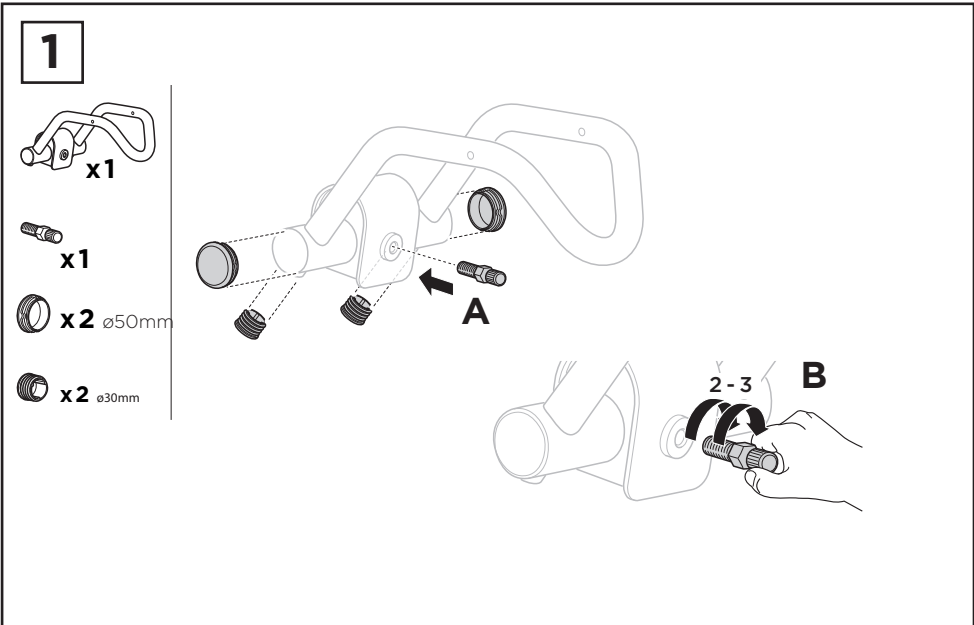

# ➤ Instructions

 = MAX  
20 kg

 = 9 kg

 = MAX  
30 kg

950200

C.20141015  
501-7270-03

Bring your life  
thule.com

<b>30 kg</b>	<b>9 kg</b>	<b>Max. 21 kg</b>
<b>40 kg</b>	<b>9 kg</b>	<b>Max. 30 kg</b>
<b>&gt;55 kg</b>	<b>9 kg</b>	<b>Max. 30 kg</b>

**2****x2****x4**  $\varnothing 30\text{mm}$ **x2** M8/75mm**x2** 3mm/ $\varnothing 20\text{mm}$ **x2** M8/ $\varnothing 16\text{mm}$ **x2** M8**3****x2****x4** M6/55mm**x4** M6/ $\varnothing 12\text{mm}$ **x4** M6