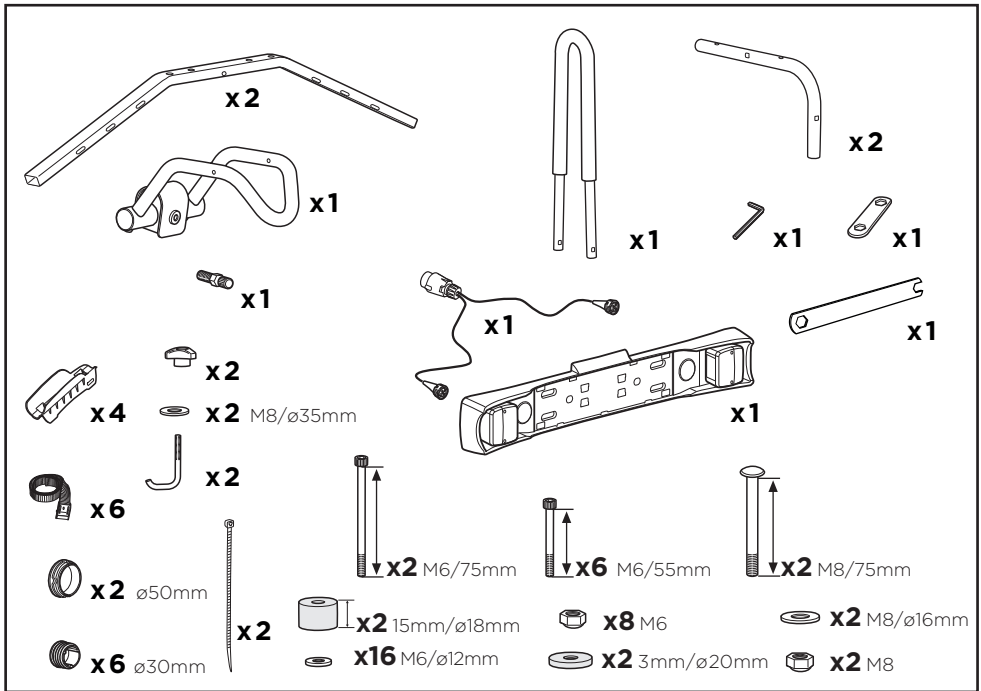

# ➤ Instructions

 = MAX  
20 kg

 = 9 kg

 = MAX  
30 kg

950200

C.20141015  
501-7270-03

Bring your life  
thule.com

<b>30 kg</b>	<b>9 kg</b>	<b>Max. 21 kg</b>
<b>40 kg</b>	<b>9 kg</b>	<b>Max. 30 kg</b>
<b>&gt;55 kg</b>	<b>9 kg</b>	<b>Max. 30 kg</b>

**2****x2****x4**  $\varnothing 30\text{mm}$ **x2** M8/75mm**x2** 3mm/ $\varnothing 20\text{mm}$ **x2** M8/ $\varnothing 16\text{mm}$ **x2** M8**3****x2****x4** M6/55mm**x4** M6/ $\varnothing 12\text{mm}$ **x4** M6