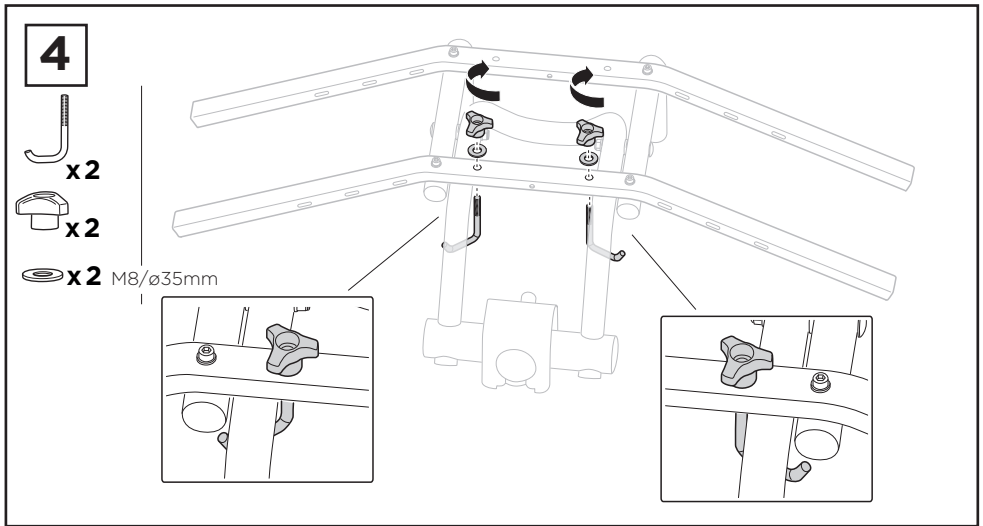

# ➤ Instructions

 = MAX  
20 kg

 = 9 kg

 = MAX  
30 kg

950200

C.20141015  
501-7270-03

Bring your life  
thule.com

<b>30 kg</b>	<b>9 kg</b>	<b>Max. 21 kg</b>
<b>40 kg</b>	<b>9 kg</b>	<b>Max. 30 kg</b>
<b>&gt;55 kg</b>	<b>9 kg</b>	<b>Max. 30 kg</b>

**2****x2****x4**  $\varnothing 30\text{mm}$ **x2** M8/75mm**x2** 3mm/ $\varnothing 20\text{mm}$ **x2** M8/ $\varnothing 16\text{mm}$ **x2** M8**3****x2****x4** M6/55mm**x4** M6/ $\varnothing 12\text{mm}$ **x4** M6