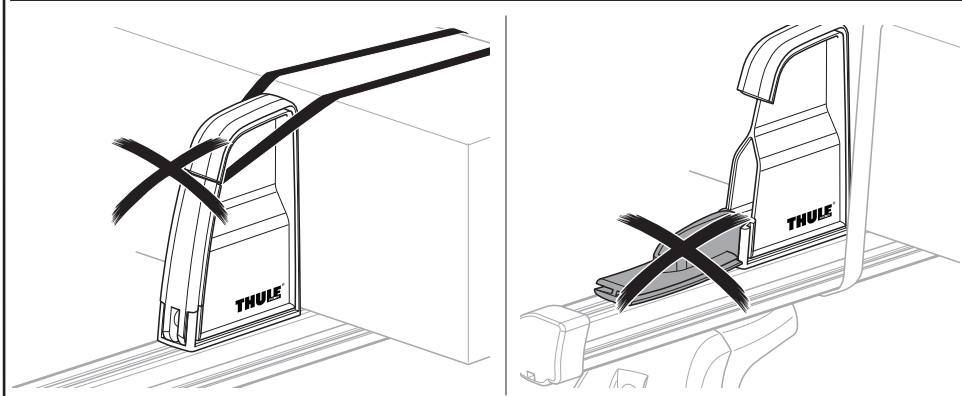

5

! 323

i

380g

10-15 kg

BAUART
GEPRÜFT
TYPE
APPROVED

Load Stop
314

323