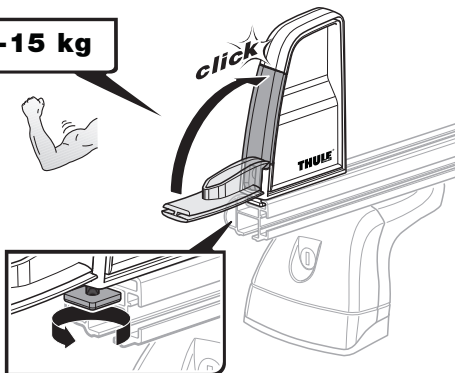

5

! 323

i

380g

10-15 kg

BAUART
GEPRÜFT
TYPE
APPROVED

Load Stop
314

323